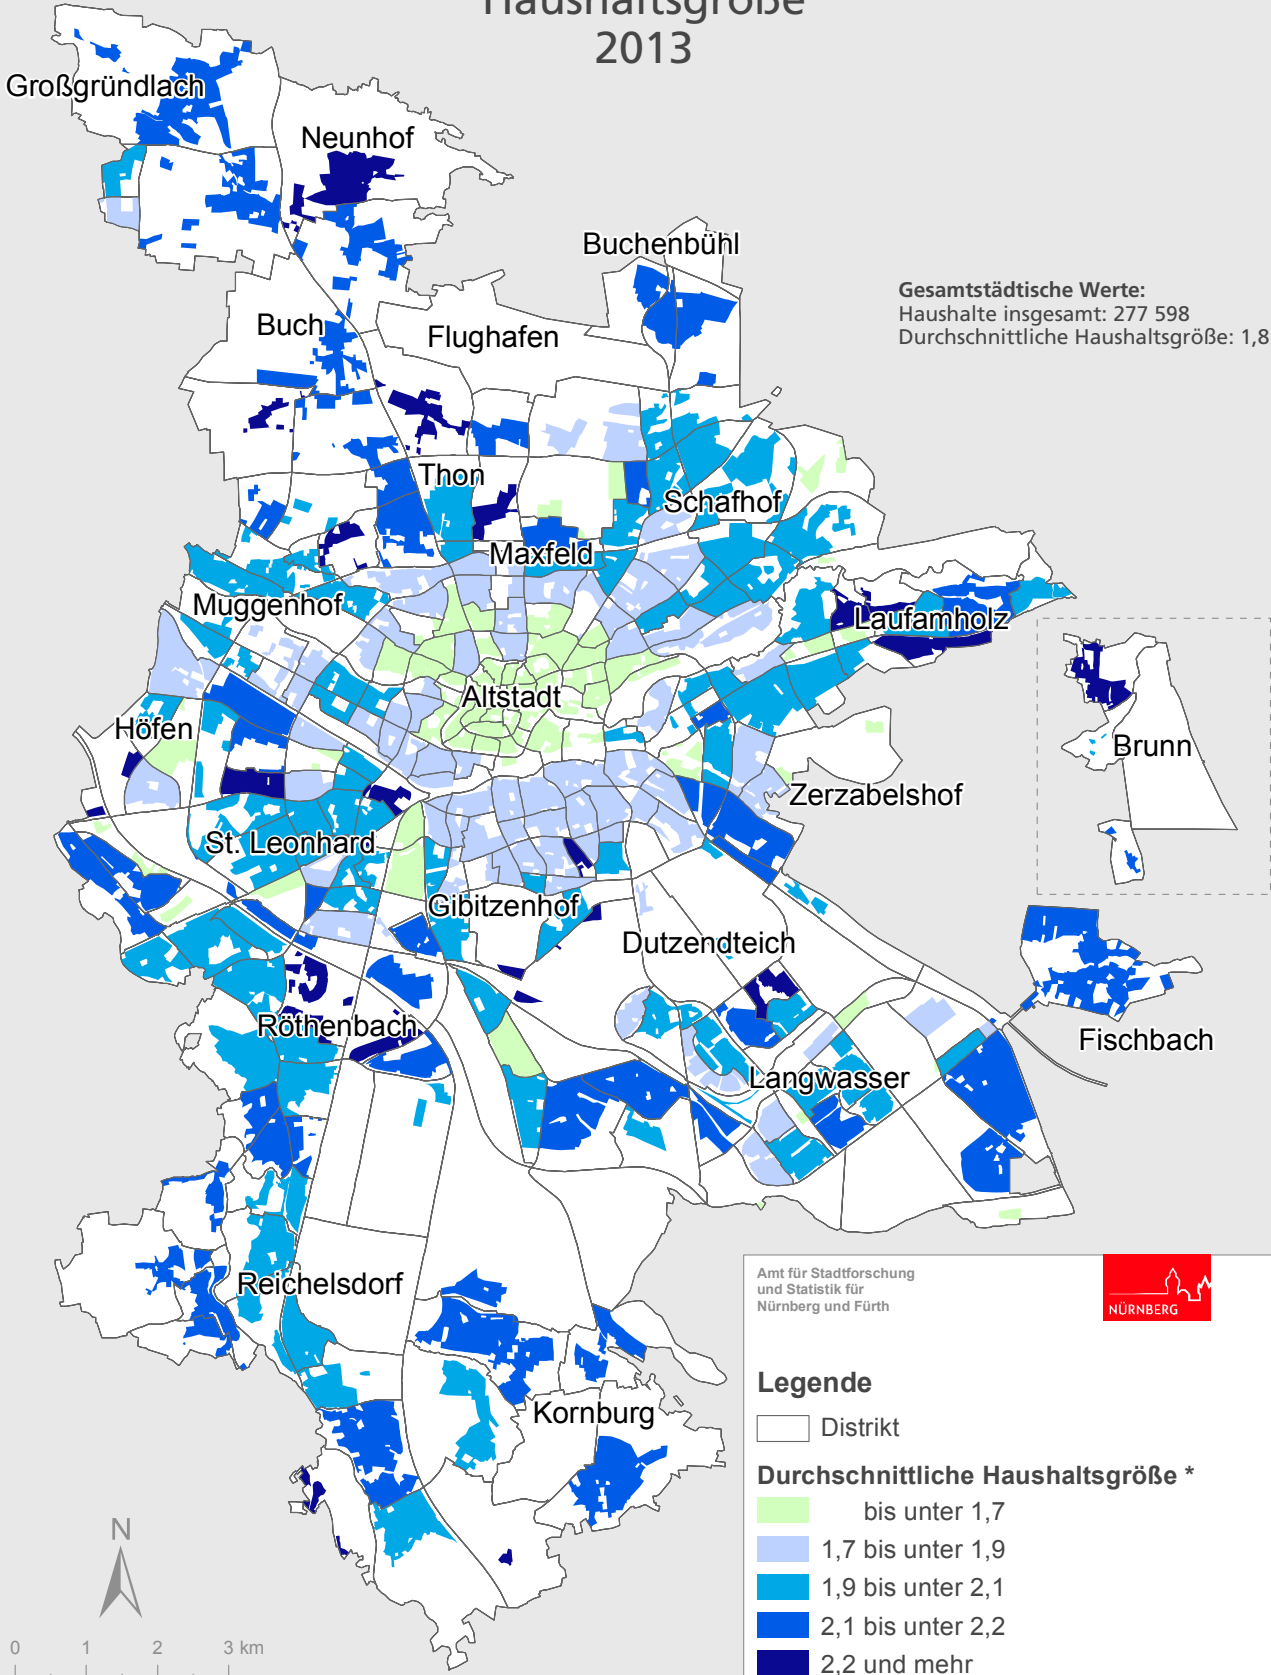

# Stadt Nürnberg

## Haushaltsgröße

### 2013

Gesamtstädtische Werte:  
 Haushalte insgesamt: 277 598  
 Durchschnittliche Haushaltsgröße: 1,8

Amt für Stadtforschung  
 und Statistik für  
 Nürnberg und Fürth

**Legende**

- Distrikt
- Durchschnittliche Haushaltsgröße \***
- bis unter 1,7
- 1,7 bis unter 1,9
- 1,9 bis unter 2,1
- 2,1 bis unter 2,2
- 2,2 und mehr

\* Darstellung der bewohnten Fläche

0 1 2 3 km

Raumbezugssystem 2014 (Amt für Stadtforschung und Statistik)  
 Einwohnermelderegister 31.12.2013