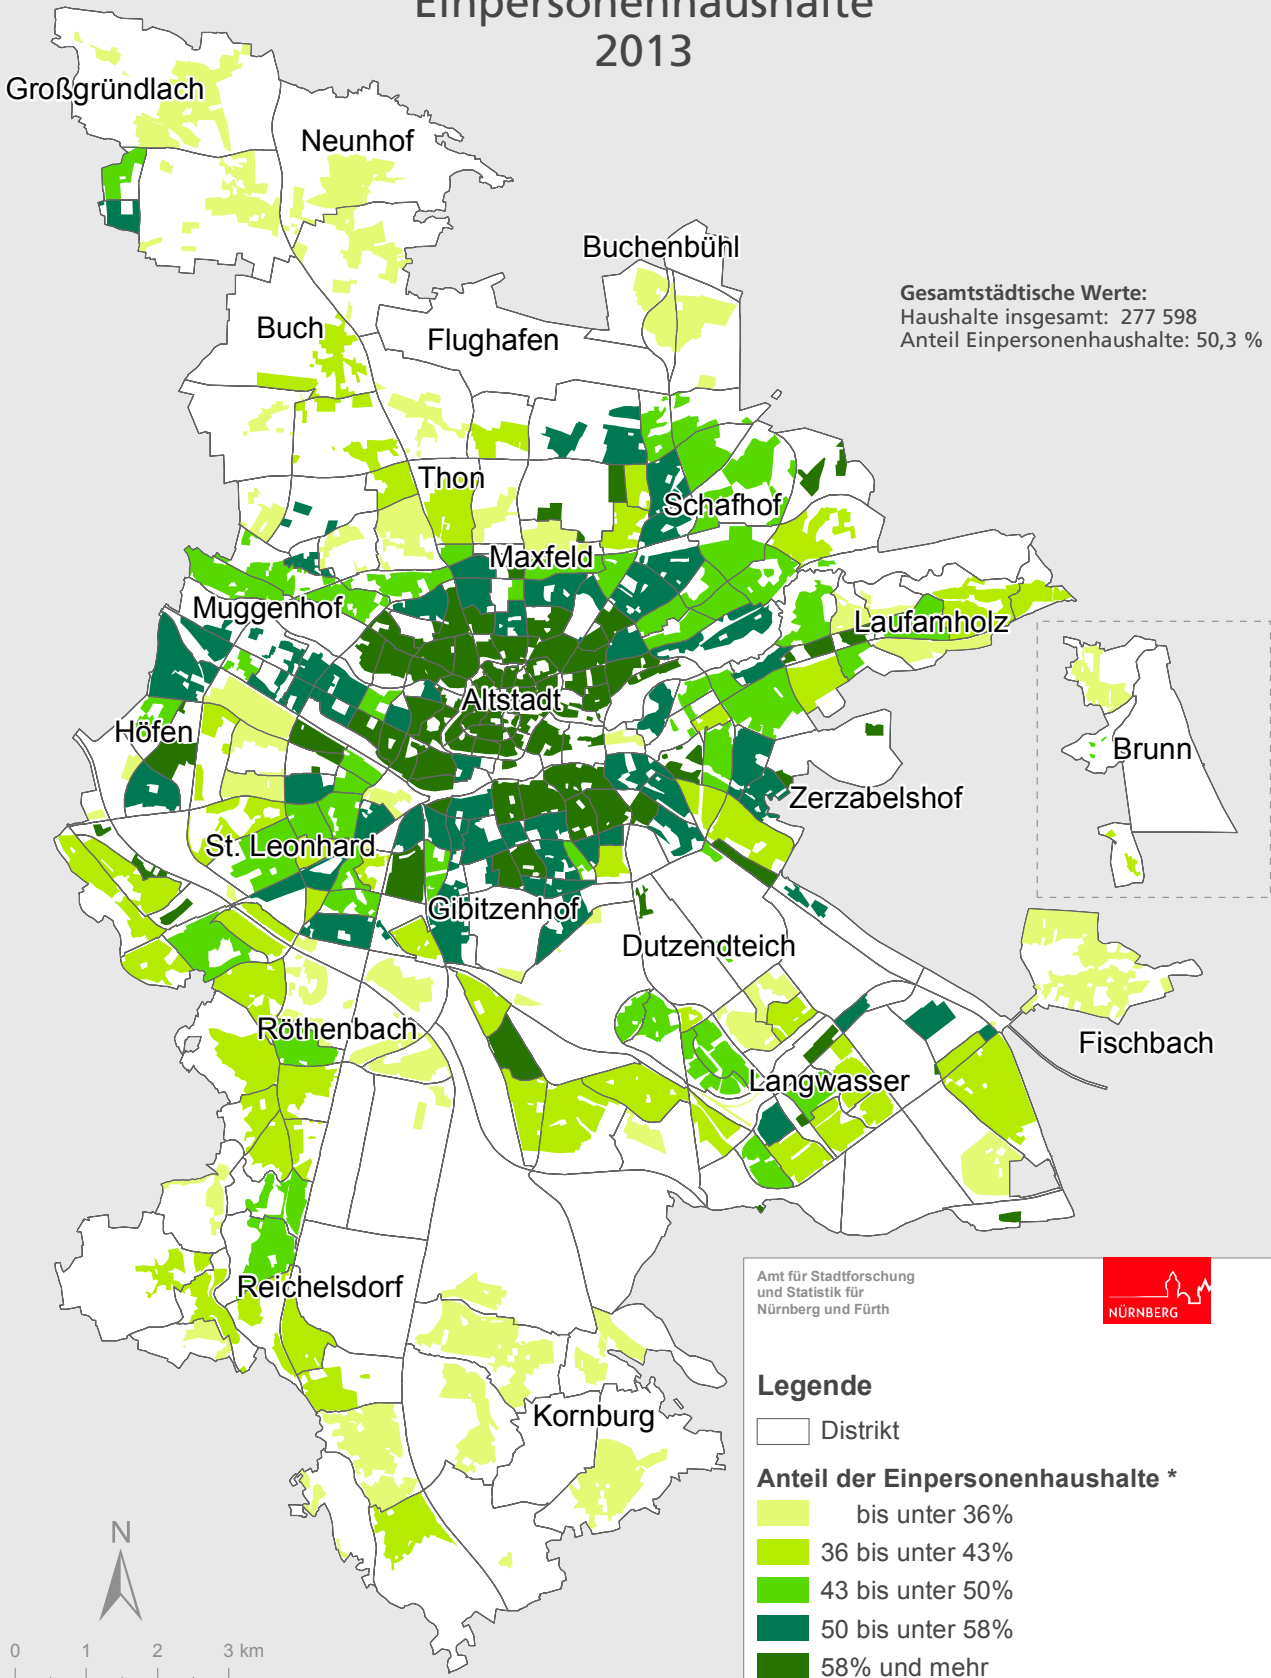

Stadt Nürnberg

Einpersonenhaushalte

2013

Raumbezugssystem 2014 (Amt für Stadtforschung und Statistik)
Einwohnermelderegister 31.12.2013

Amt für Stadtforschung und Statistik für Nürnberg und Fürth