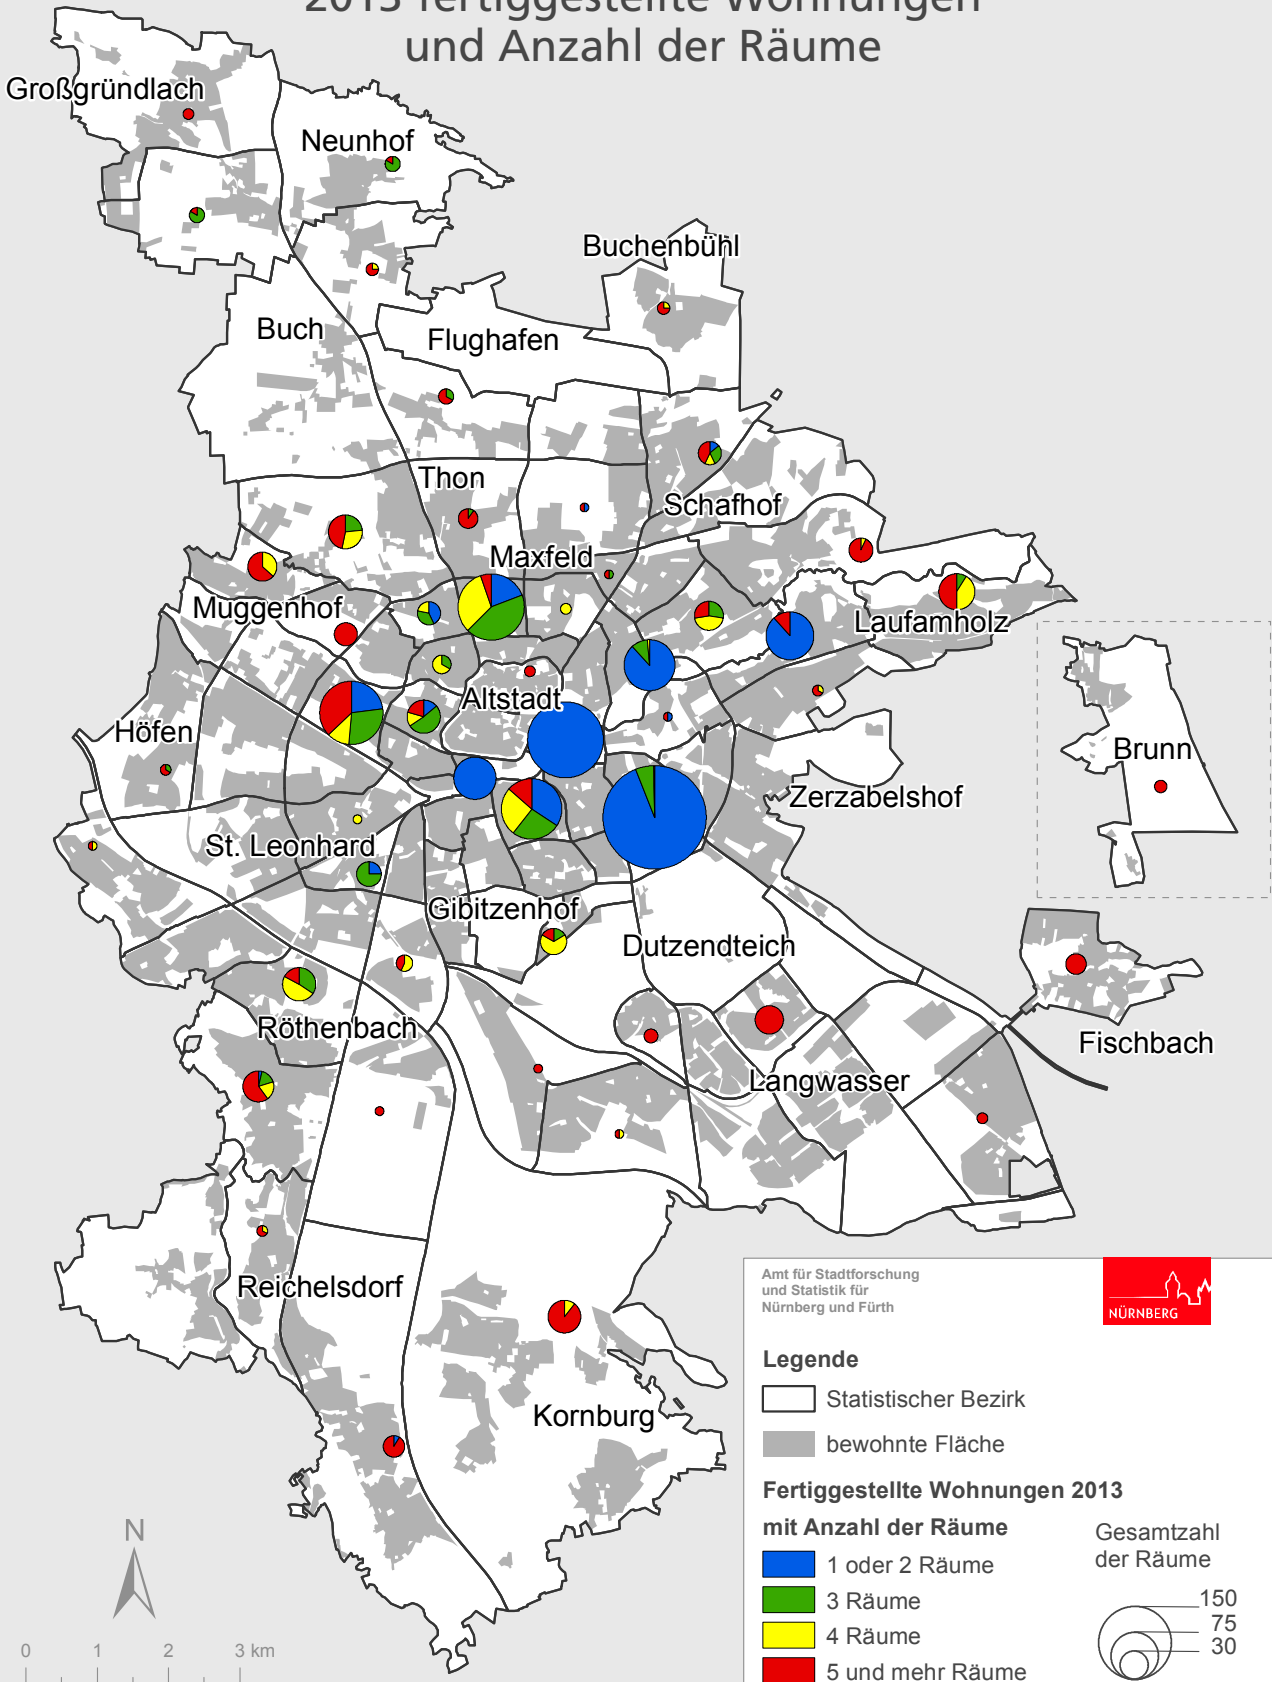

Stadt Nürnberg

2013 fertiggestellte Wohnungen und Anzahl der Räume

Amt für Stadtforschung und Statistik für Nürnberg und Fürth

Legende

- Statistischer Bezirk
- bewohnte Fläche

Fertiggestellte Wohnungen 2013 mit Anzahl der Räume

- 1 oder 2 Räume
- 3 Räume
- 4 Räume
- 5 und mehr Räume

Gesamtzahl der Räume

- 150
- 75
- 30

Raumbezugssystem 2014 (Amt für Stadtforschung und Statistik)
 Statistische Gebäudedatei Stand 31.12.2013