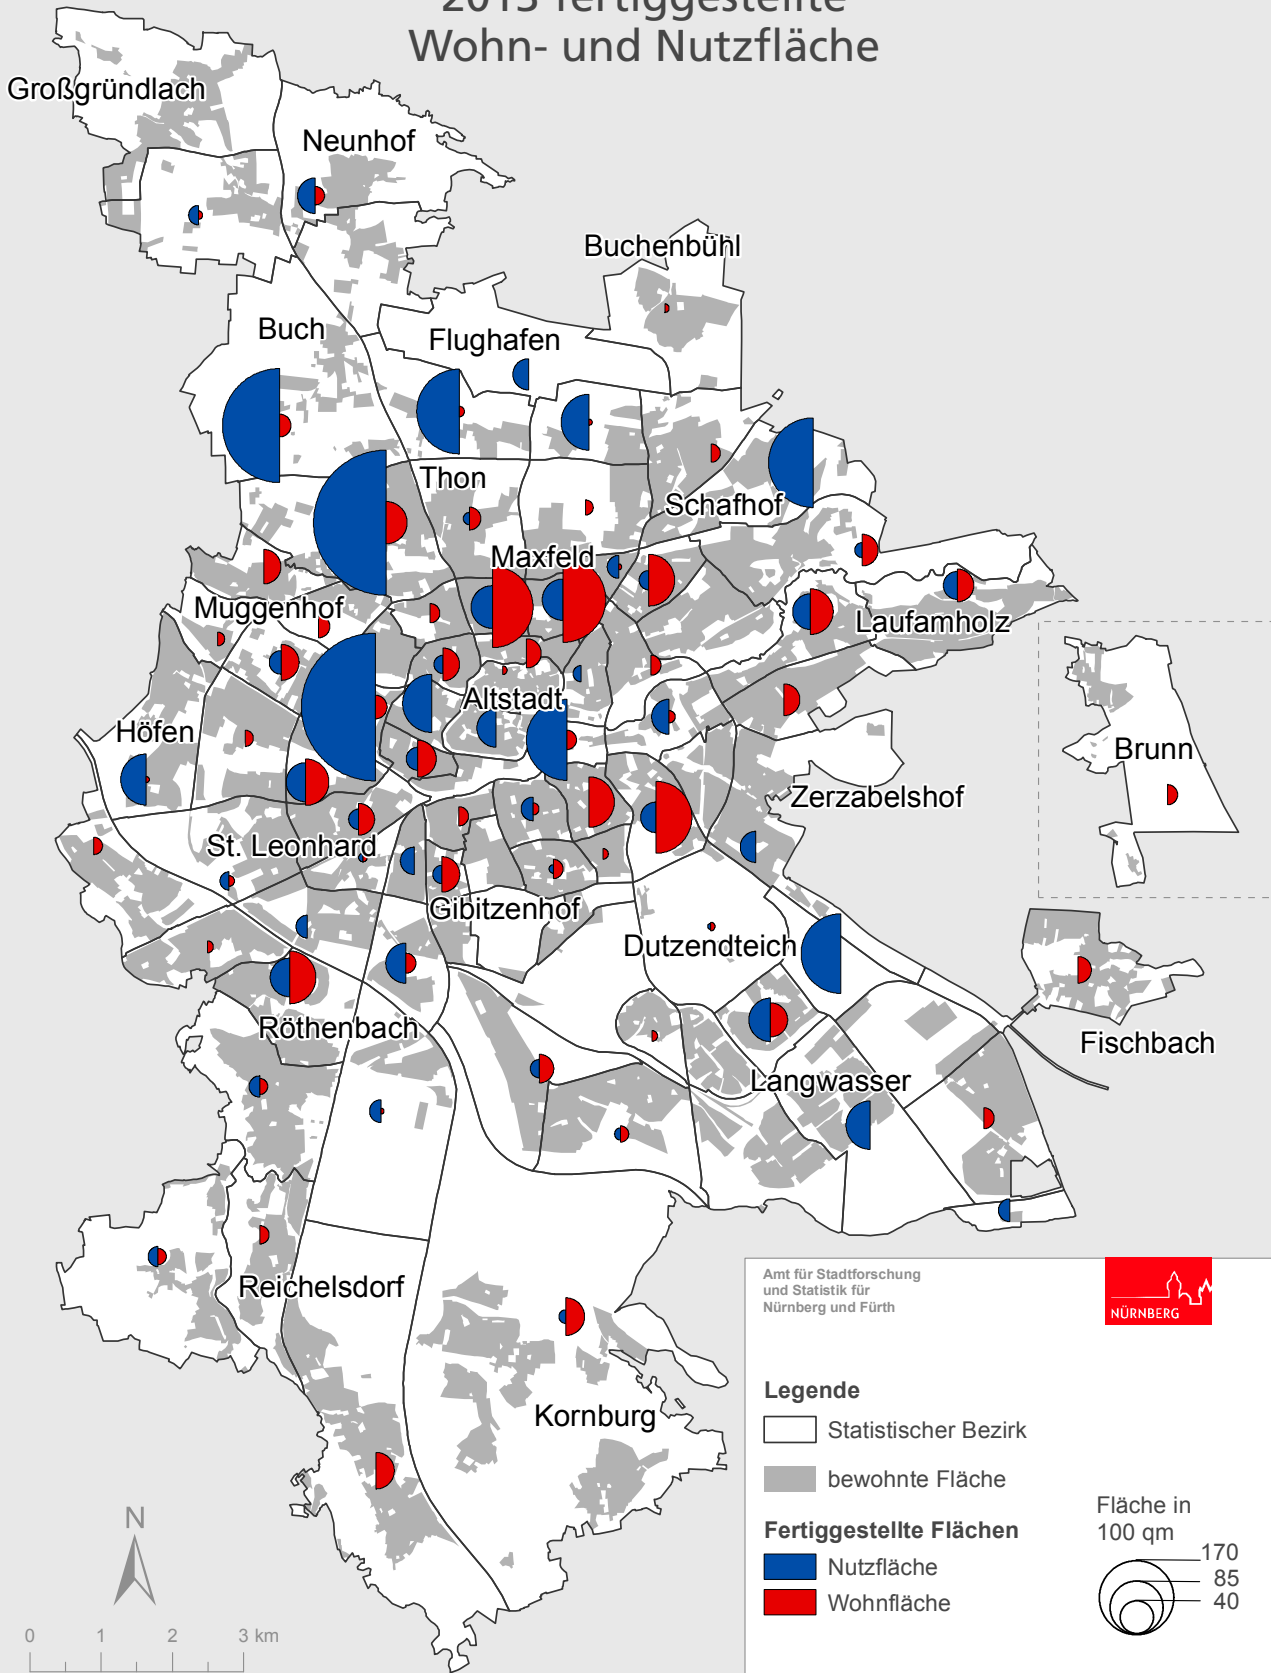

Stadt Nürnberg

2013 fertiggestellte Wohn- und Nutzfläche

Amt für Stadtforschung und Statistik für Nürnberg und Fürth

Legende

- Statistischer Bezirk
- bewohnte Fläche

Fertiggestellte Flächen

- Nutzfläche
- Wohnfläche

Fläche in 100 qm

- 170
- 85
- 40

Raumbezugsystem 2014 (Amt für Stadtforschung und Statistik)
 Statistische Gebäudedatei Stand 31.12.2013