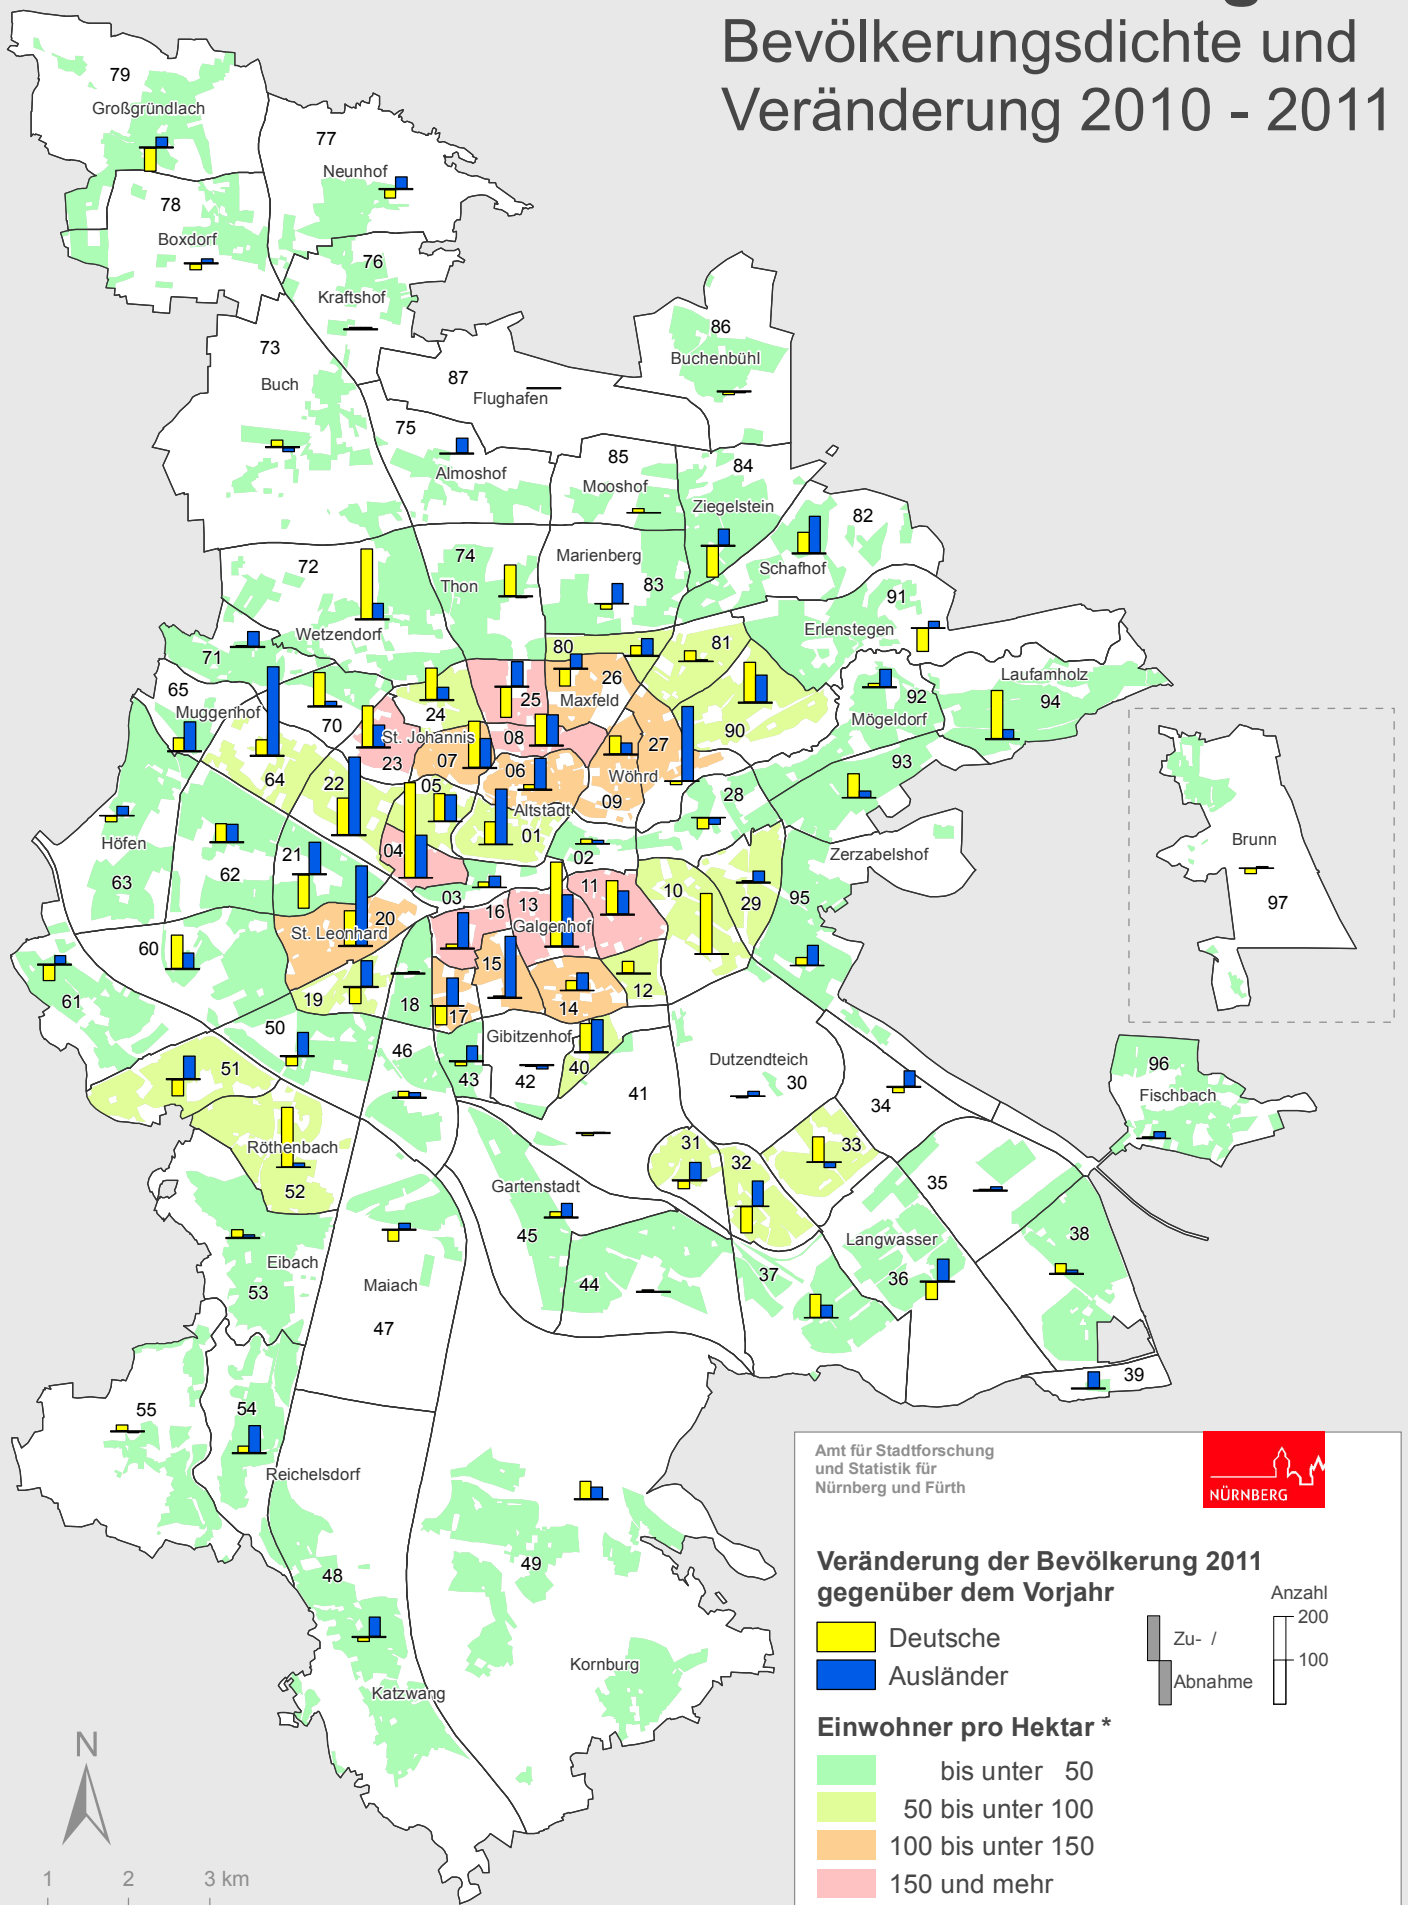

Stadt Nürnberg

Bevölkerungsdichte und Veränderung 2010 - 2011

Quellen:
Raumbezugssystem 2012 (Amt für Stadtforschung und Statistik)
Einwohnermelderegister 31.12.2011