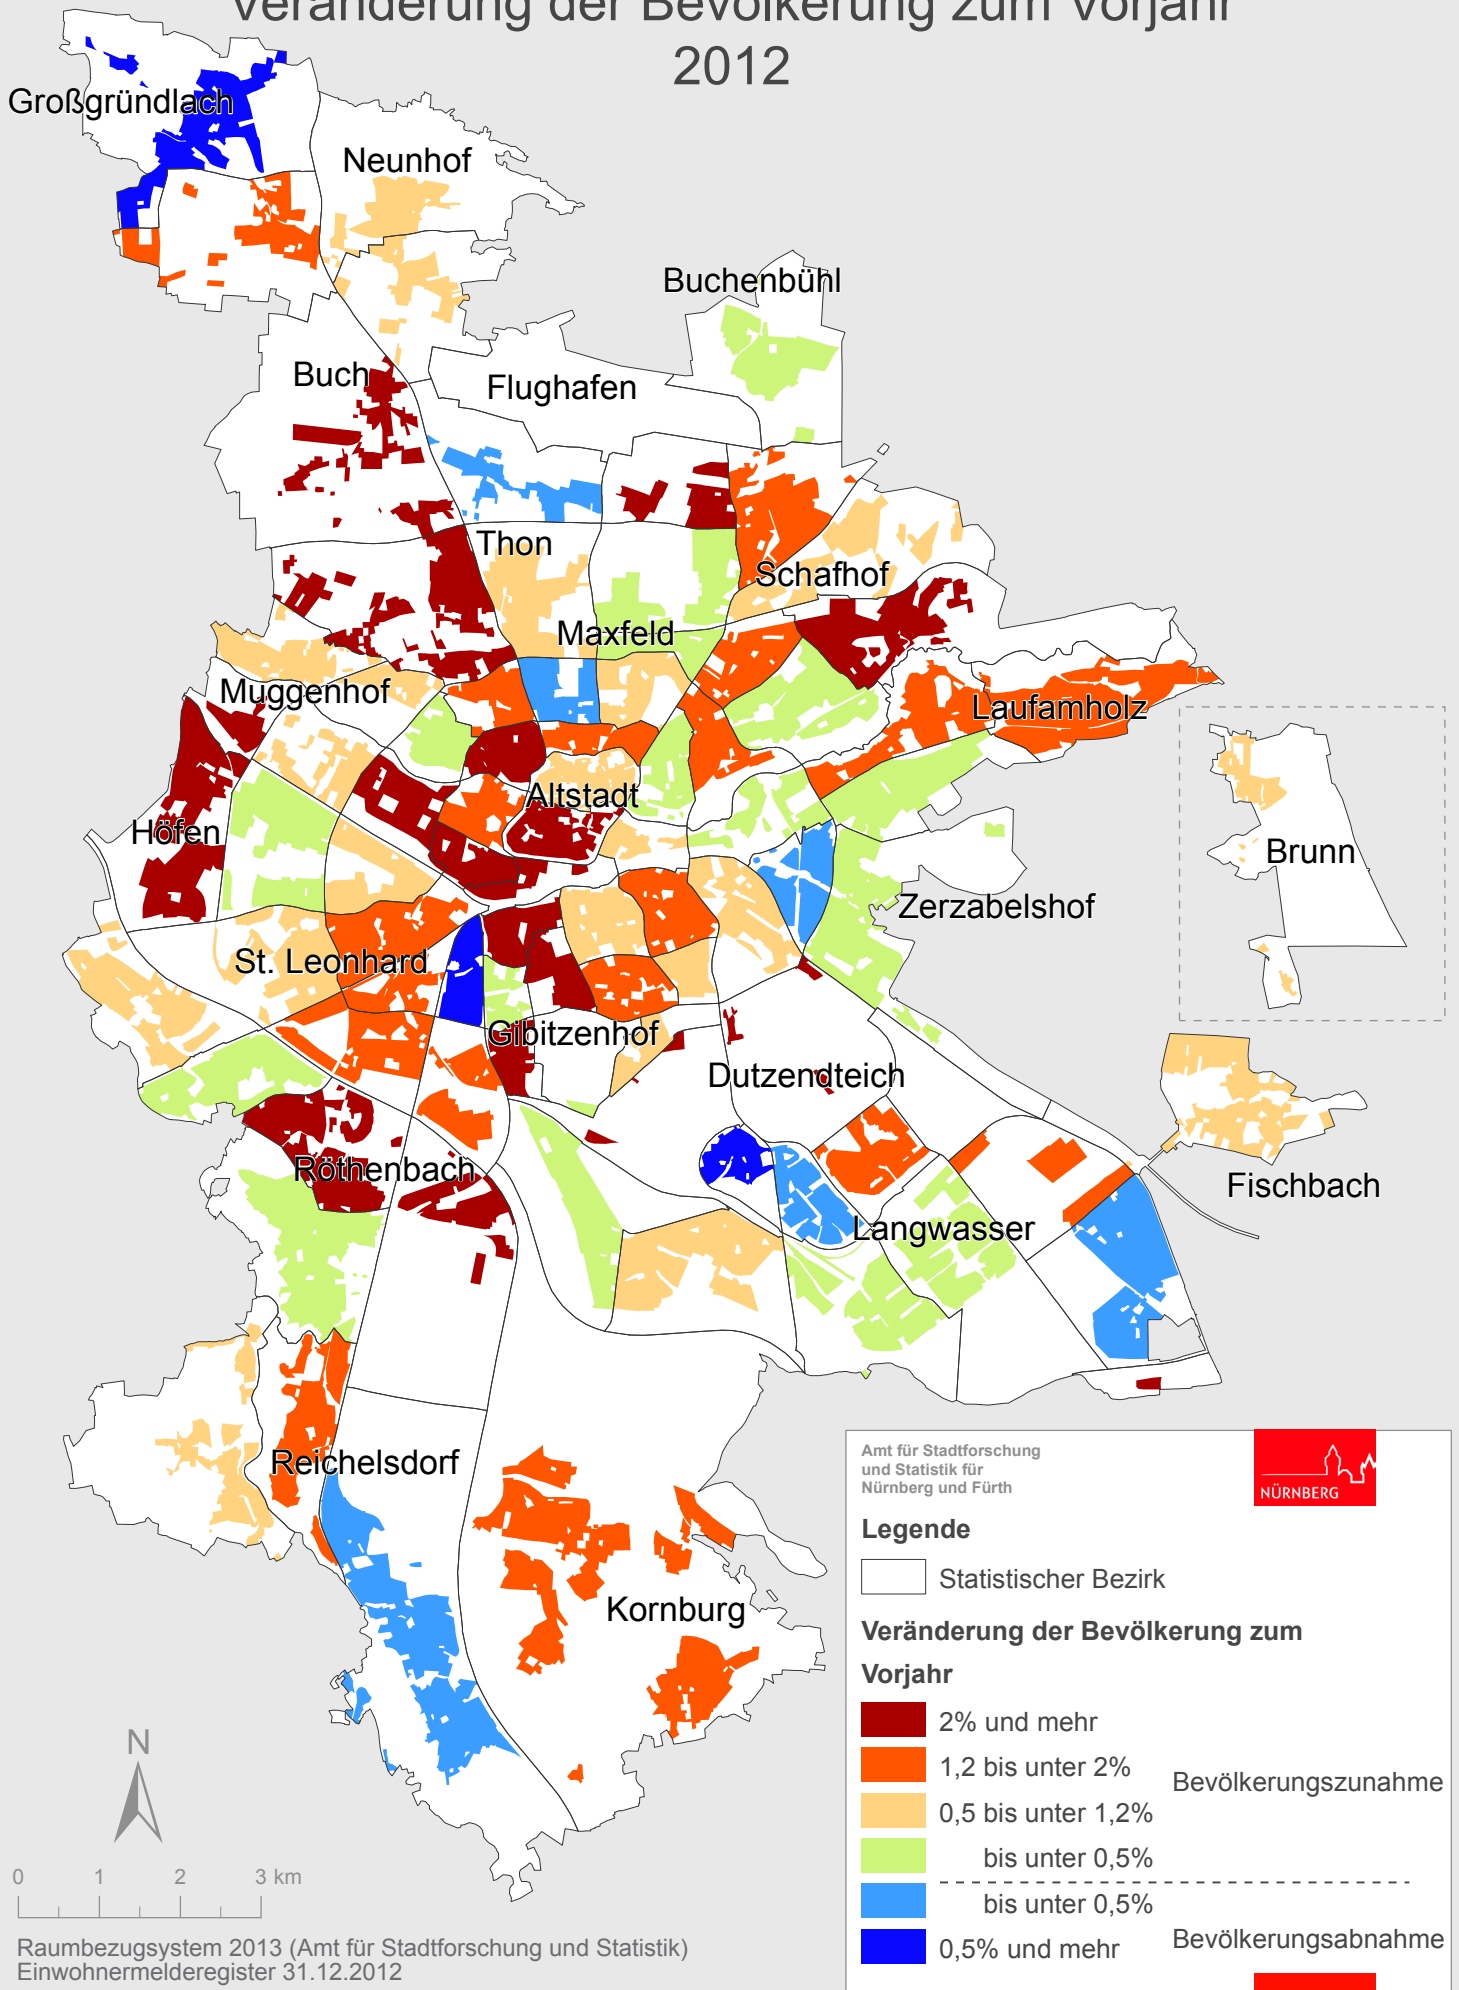

Stadt Nürnberg

Veränderung der Bevölkerung zum Vorjahr 2012

0 1 2 3 km

Raumbezugsystem 2013 (Amt für Stadtforschung und Statistik)
Einwohnermelderegister 31.12.2012

Amt für Stadtforschung
und Statistik für
Nürnberg und Fürth