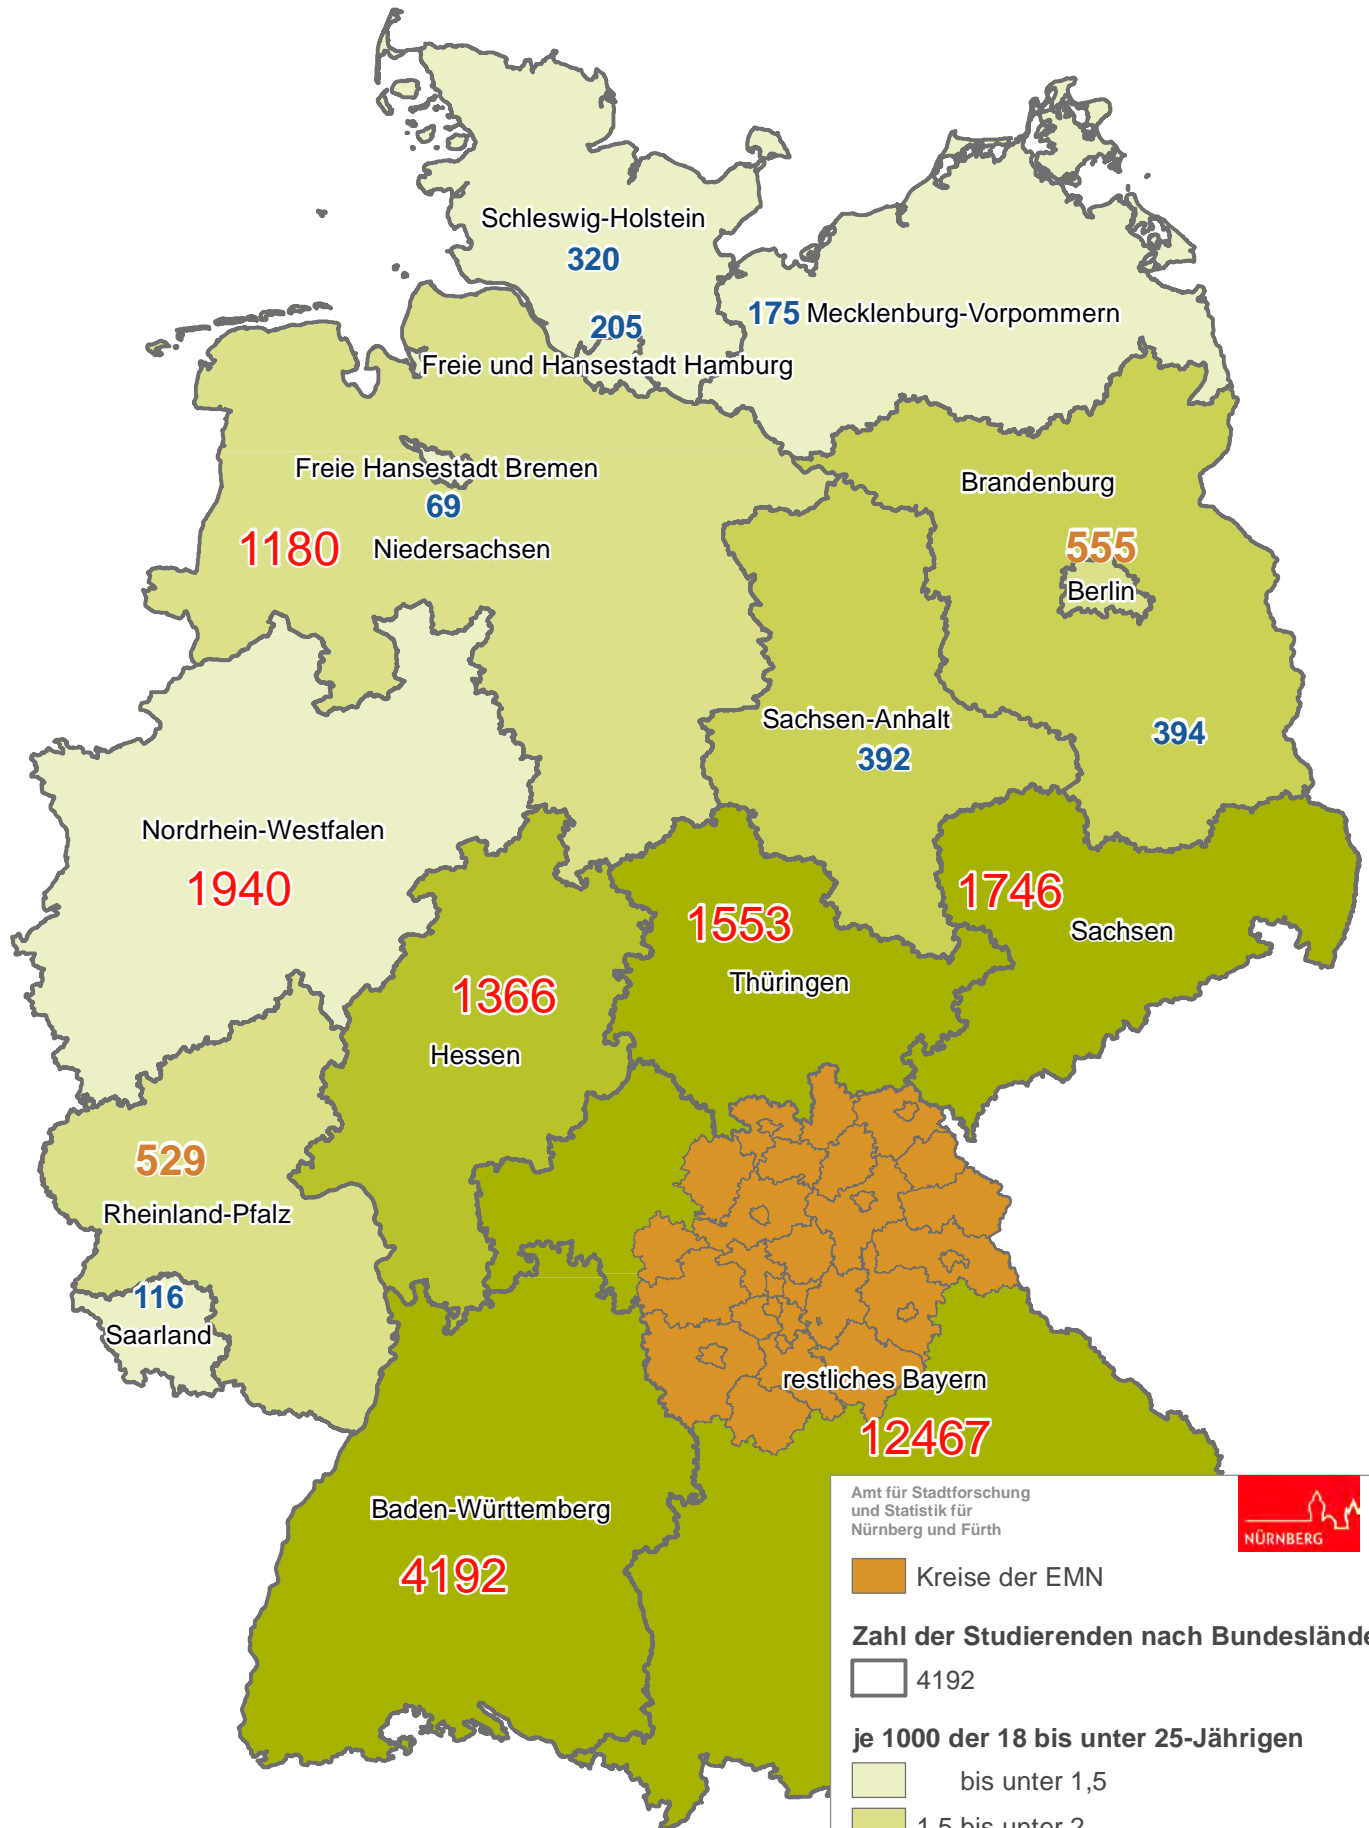

Studierende an Hochschulen in der EMN im WS 2010/2011 - Hochschulzugangsberechtigung nach Bundesländern

Amt für Stadtforschung und Statistik für Nürnberg und Fürth

Kreise der EMN

Zahl der Studierenden nach Bundesländern

4192

je 1000 der 18 bis unter 25-Jährigen

- bis unter 1,5
- 1,5 bis unter 2
- 2 bis unter 2,5
- 2,5 bis unter 4,5
- 4,5 oder mehr

Quelle:
 Bayerische Vermessungsverwaltung, Bayerisches Landesamt für Statistik und Datenverarbeitung (Bevölkerungszahlen vom 31.12.2010)
 Die FH für öffentliche Verwaltung in Hof sowie die FH in Triesdorf sind in den Anteilen der Studierenden nach Bundesländern außerhalb Bayerns nicht enthalten.