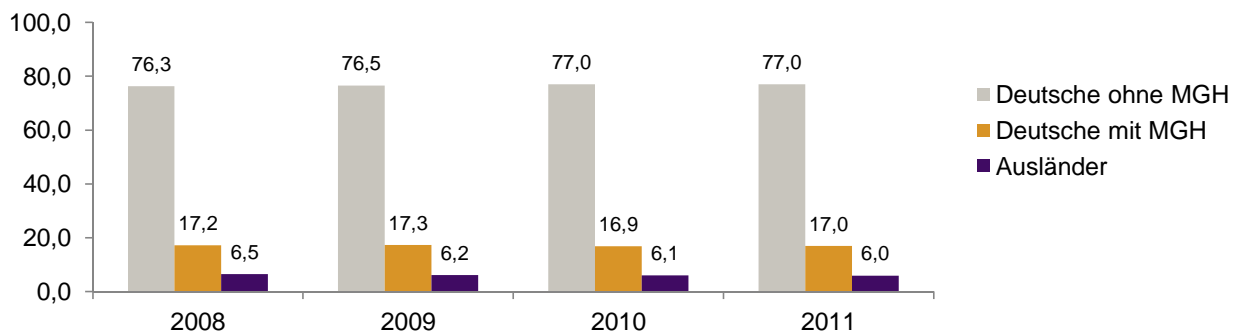

Einwohner nach Migrationshintergrund (MGH) 2008-2011

Anteil an der Gesamtbevölkerung in %