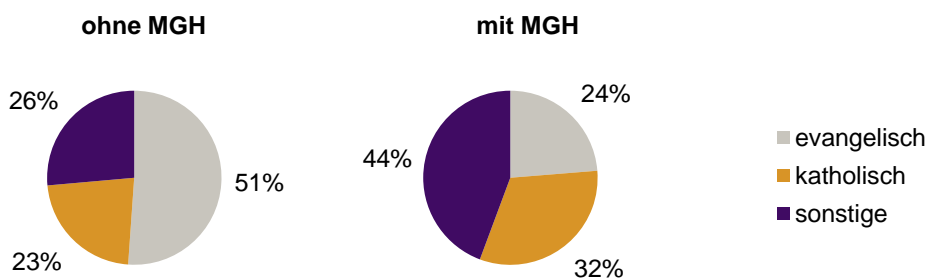

<sup>1</sup> Bezugsland ist bei Ausländern deren Staatsangehörigkeit, bei Deutschen mit Migrationshintergrund die zweite Staatsangehörigkeit oder das Geburtsland

Statistischer Bezirk: 55 Krottenbach, Mühlhof

Einwohner nach Migrationshintergrund (MGH) 2008-2011

Anteil an der Gesamtbevölkerung in %

Einwohner 2011 nach MGH und Altersgruppen

Menschen mit MGH 2011 nach dem Bezugsland

Einwohner 2011 nach MGH und Religionszugehörigkeit