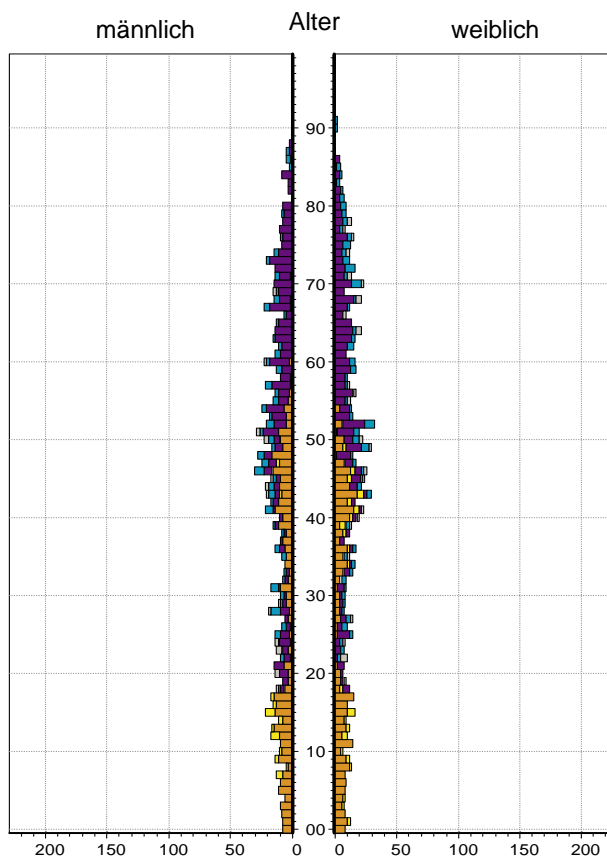

Bevölkerung am Ort der Hauptwohnung 2011
nach Migrationshintergrund

Bevölkerung in Privathaushalten 2011
nach Haushaltstypen

- Deutsche ohne MGH
- Deutsche mit MGH
- Ausländer

- Paar/Ehepaar mit Kind(ern)
- allein Erziehende
- Paar/Ehepaar ohne Kind(er)
- Einpersonenhaushalt
- sonstige Haushalte

Impressum:

Herausgeber:
Stadt Nürnberg
Amt für Stadtforschung und Statistik
für Nürnberg und Fürth
Unschlittplatz 7a
90403 Nürnberg