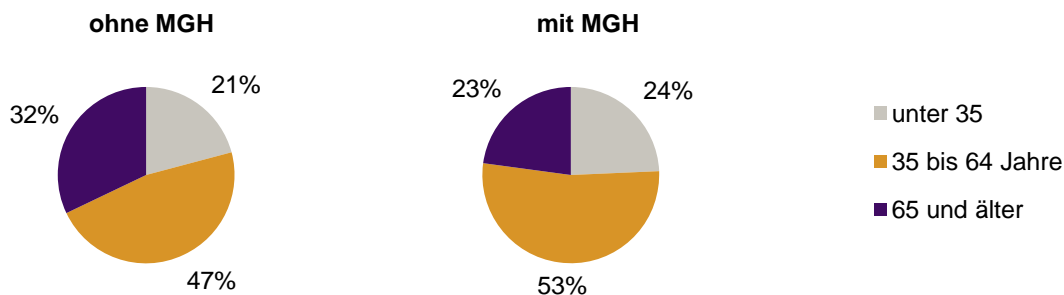

Statistischer Bezirk: 55 Krottenbach, Mühlhof

**Privathaushalte und Personen in Privathaushalten nach dem Migrationshintergrund (MGH)**

	Privathaushalte	Personen in Privathaushalten			
		Insgesamt	darunter Kinder unter 18 J.	darunter Personen mit MGH	darunter Kinder unter 18 J. mit MGH
<b>2008</b>	<b>1 081</b>	<b>2 402</b>	<b>407</b>	<b>567</b>	<b>124</b>
<b>2009</b>	<b>1 084</b>	<b>2 400</b>	<b>419</b>	<b>564</b>	<b>125</b>
<b>2010</b>	<b>1 080</b>	<b>2 367</b>	<b>410</b>	<b>541</b>	<b>118</b>
<b>2011</b>	<b>1 104</b>	<b>2 379</b>	<b>407</b>	<b>544</b>	<b>117</b>
davon ...					
<b>Einpersonenhaushalte</b>	<b>382</b>	<b>382</b>	<b>-</b>	<b>70</b>	<b>-</b>
<b><u>nach dem Alter</u></b>					
unter 18 Jahre	2	2	-	1	-
18 bis 35 Jahre	80	80	-	16	-
35 bis 65 Jahre	184	184	-	37	-
65 Jahre und älter	116	116	-	16	-
<b>Mehrpersonenhaushalte</b>	<b>722</b>	<b>1 997</b>	<b>407</b>	<b>474</b>	<b>117</b>
<b><u>nach der Zahl der Personen</u></b>					
<b><u>im Haushalt</u></b>					
2	380	760	29	144	3
3	174	522	94	139	31
4 u.m.	168	715	284	191	83
<b><u>nach dem Haushaltstyp</u></b>					
Haushalte ohne Kinder	400	927	-	213	-
Haushalte mit Kindern	262	942	407	241	117
darunter allein Erziehende	47	122	69	9	5
sonstige MPH	60	128	-	20	-
<b><u>nach der Zahl der Kinder im</u></b>					
<b><u>Haushalt</u></b>					
1	139	425	139	121	46
2	105	426	210	104	58
3 u.m.	18	91	58	16	13

**Kinder unter 18 Jahre nach MGH 2008-2011**

**Einwohner in Mehrpersonenhaushalten 2011 nach MGH und Zahl der Kinder im Haushalt**

Statistischer Bezirk: 55 Krottenbach, Mühlhof

Einpersonenhaushalte 2011 nach Migrationshintergrund (MGH) und Alter

Bevölkerung am Ort der Hauptwohnung 2011  
nach Migrationshintergrund

Bevölkerung in Privathaushalten 2011  
nach Haushaltstypen

- Deutsche ohne MGH
- Deutsche mit MGH
- Ausländer

- Paar/Ehepaar mit Kind(ern)
- allein Erziehende
- Paar/Ehepaar ohne Kind(er)
- Einpersonenhaushalt
- sonstige Haushalte