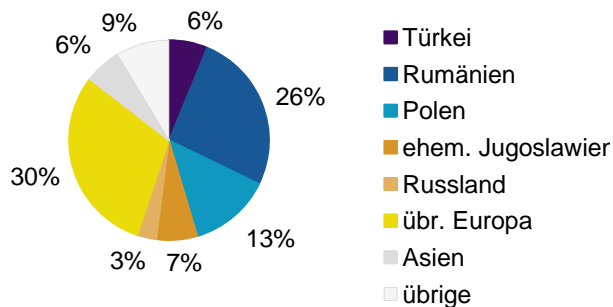

<sup>1</sup> Bezugsland ist bei Ausländern deren Staatsangehörigkeit, bei Deutschen mit Migrationshintergrund die zweite Staatsangehörigkeit oder das Geburtsland

Statistischer Bezirk: 55 Krottenbach, Mühlhof

Einwohner nach Migrationshintergrund (MGH) 2008-2011

Anteil an der Gesamtbevölkerung in %

Einwohner 2011 nach MGH und Altersgruppen

Menschen mit MGH 2011 nach dem Bezugsland

Einwohner 2011 nach MGH und Religionszugehörigkeit