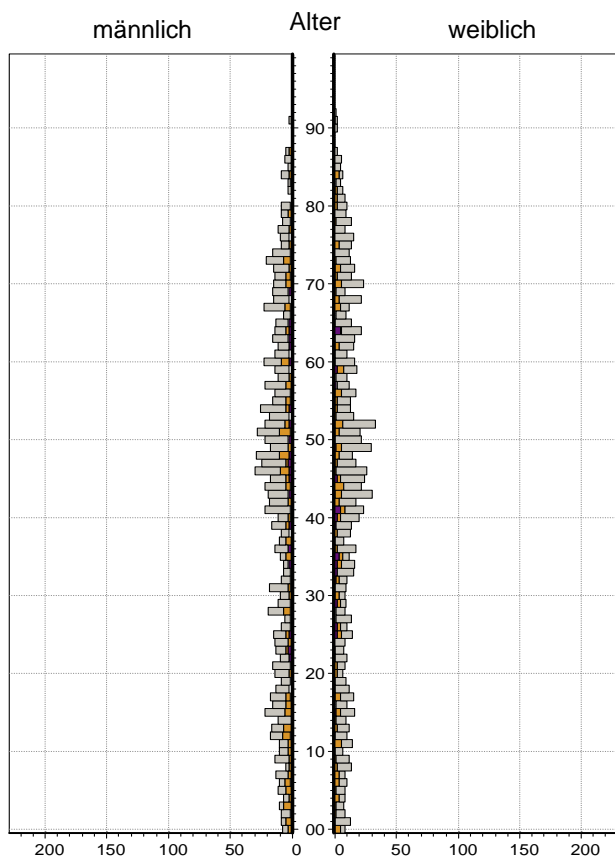

Bevölkerung am Ort der Hauptwohnung 2011
nach Migrationshintergrund

Bevölkerung in Privathaushalten 2011
nach Haushaltstypen

- Deutsche ohne MGH
- Deutsche mit MGH
- Ausländer

- Paar/Ehepaar mit Kind(ern)
- allein Erziehende
- Paar/Ehepaar ohne Kind(er)
- Einpersonenhaushalt
- sonstige Haushalte

Impressum:

Herausgeber:
Stadt Nürnberg
Amt für Stadtforschung und Statistik
für Nürnberg und Fürth
Unschlittplatz 7a
90403 Nürnberg