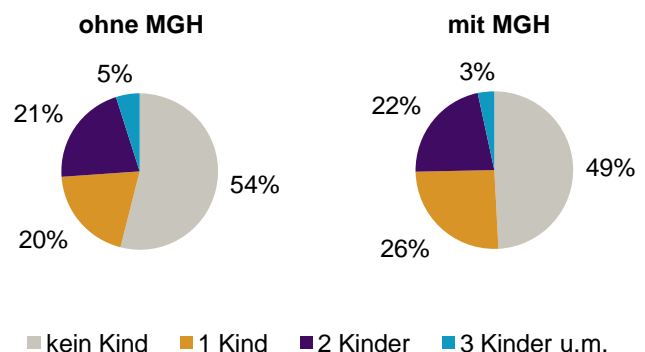

Einwohner nach Migrationshintergrund (MGH) 2008-2011

Anteil an der Gesamtbevölkerung in %

Einwohner 2011 nach MGH und Altersgruppen

Menschen mit MGH 2011 nach dem Bezugsland

Einwohner 2011 nach MGH und Religionszugehörigkeit

Statistischer Bezirk: 55 Krottenbach, Mühlhof

**Privathaushalte und Personen in Privathaushalten nach dem Migrationshintergrund (MGH)**

	Privathaushalte	Personen in Privathaushalten			
		Insgesamt	darunter Kinder unter 18 J.	darunter Personen mit MGH	darunter Kinder unter 18 J. mit MGH
<b>2008</b>	<b>1 081</b>	<b>2 402</b>	<b>407</b>	<b>567</b>	<b>124</b>
<b>2009</b>	<b>1 084</b>	<b>2 400</b>	<b>419</b>	<b>564</b>	<b>125</b>
<b>2010</b>	<b>1 080</b>	<b>2 367</b>	<b>410</b>	<b>541</b>	<b>118</b>
<b>2011</b>	<b>1 104</b>	<b>2 379</b>	<b>407</b>	<b>544</b>	<b>117</b>
davon ...					
<b>Einpersonenhaushalte</b>	<b>382</b>	<b>382</b>	<b>-</b>	<b>70</b>	<b>-</b>
<b><u>nach dem Alter</u></b>					
unter 18 Jahre	2	2	-	1	-
18 bis 35 Jahre	80	80	-	16	-
35 bis 65 Jahre	184	184	-	37	-
65 Jahre und älter	116	116	-	16	-
<b>Mehrpersonenhaushalte</b>	<b>722</b>	<b>1 997</b>	<b>407</b>	<b>474</b>	<b>117</b>
<b><u>nach der Zahl der Personen</u></b>					
<b><u>im Haushalt</u></b>					
2	380	760	29	144	3
3	174	522	94	139	31
4 u.m.	168	715	284	191	83
<b><u>nach dem Haushaltstyp</u></b>					
Haushalte ohne Kinder	400	927	-	213	-
Haushalte mit Kindern	262	942	407	241	117
darunter allein Erziehende	47	122	69	9	5
sonstige MPH	60	128	-	20	-
<b><u>nach der Zahl der Kinder im</u></b>					
<b><u>Haushalt</u></b>					
1	139	425	139	121	46
2	105	426	210	104	58
3 u.m.	18	91	58	16	13

**Kinder unter 18 Jahre nach MGH 2008-2011**

**Einwohner in Mehrpersonenhaushalten 2011 nach MGH und Zahl der Kinder im Haushalt**

Statistischer Bezirk: 55 Krottenbach, Mühlhof

Einpersonenhaushalte 2011 nach Migrationshintergrund (MGH) und Alter