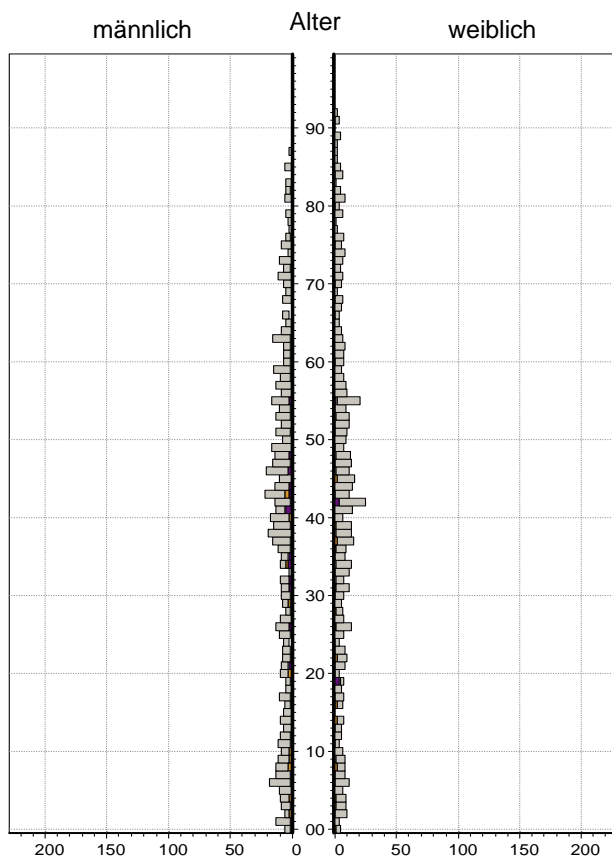

## Datenblatt Migrationshintergrund Nürnberg

Statistischer Bezirk: 77 Neunhof

<sup>1</sup> Bezugsland ist bei Ausländern deren Staatsangehörigkeit, bei Deutschen mit Migrationshintergrund die zweite Staatsangehörigkeit oder das Geburtsland

Statistischer Bezirk: 77 Neunhof

**Einwohner nach Migrationshintergrund (MGH) 2008-2011**

Kinder unter 18 Jahre nach MGH 2008-2011

Einwohner in Mehrpersonenhaushalten 2011 nach MGH und Zahl der Kinder im Haushalt

Einpersonenhaushalte 2011 nach Migrationshintergrund (MGH) und Alter

Bevölkerung am Ort der Hauptwohnung 2011  
nach Migrationshintergrund