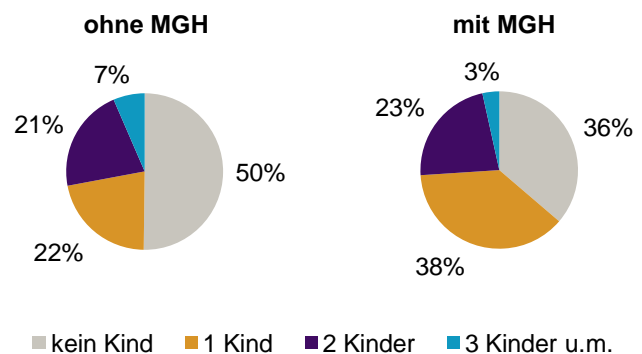

Einwohner in Mehrpersonenhaushalten 2011 nach MGH und Zahl der Kinder im Haushalt