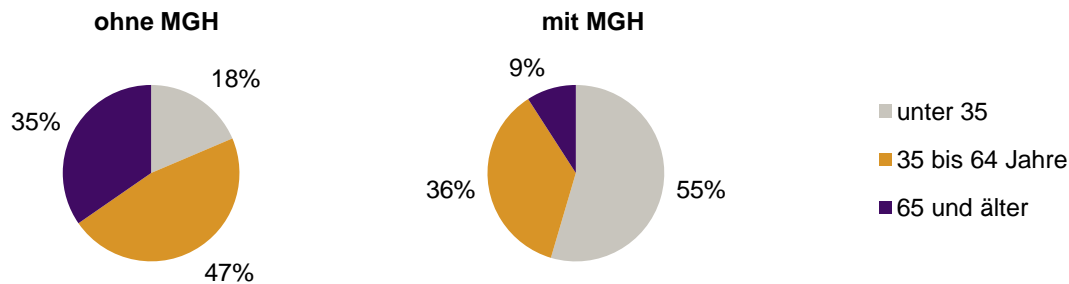

Anteil an der Gesamtbevölkerung in %

**Einwohner 2011 nach MGH und Altersgruppen**

**Menschen mit MGH 2011 nach dem Bezugsland**

**Einwohner 2011 nach MGH und Religionszugehörigkeit**

Privathaushalte und Personen in Privathaushalten nach dem Migrationshintergrund (MGH)

	Privathaushalte	Personen in Privathaushalten			
		Insgesamt	darunter Kinder unter 18 J.	darunter Personen mit MGH	darunter Kinder unter 18 J. mit MGH
<b>2008</b>	<b>618</b>	<b>1 499</b>	<b>279</b>	<b>133</b>	<b>43</b>
<b>2009</b>	<b>623</b>	<b>1 509</b>	<b>283</b>	<b>146</b>	<b>41</b>
<b>2010</b>	<b>645</b>	<b>1 530</b>	<b>292</b>	<b>148</b>	<b>40</b>
<b>2011</b>	<b>651</b>	<b>1 538</b>	<b>297</b>	<b>179</b>	<b>43</b>
davon ...					
<b>Einpersonenhaushalte</b>	<b>189</b>	<b>189</b>	<b>-</b>	<b>33</b>	<b>-</b>
<b><u>nach dem Alter</u></b>					
unter 18 Jahre	1	1	-	-	-
18 bis 35 Jahre	46	46	-	18	-
35 bis 65 Jahre	85	85	-	12	-
65 Jahre und älter	57	57	-	3	-
<b>Mehrpersonenhaushalte</b>	<b>462</b>	<b>1 349</b>	<b>297</b>	<b>146</b>	<b>43</b>
<b><u>nach der Zahl der Personen</u></b>					
<b><u>im Haushalt</u></b>					
2	199	398	12	35	3
3	137	411	83	48	14
4 u.m.	126	540	202	63	26
<b><u>nach dem Haushaltstyp</u></b>					
Haushalte ohne Kinder	235	580	-	47	-
Haushalte mit Kindern	191	692	297	93	43
darunter allein Erziehende	24	67	37	12	5
sonstige MPH	36	77	-	6	-
<b><u>nach der Zahl der Kinder im</u></b>					
<b><u>Haushalt</u></b>					
1	104	318	104	55	22
2	71	291	142	33	18
3 u.m.	16	83	51	5	3

Kinder unter 18 Jahre nach MGH 2008-2011

Einwohner in Mehrpersonenhaushalten 2011 nach MGH und Zahl der Kinder im Haushalt

Einpersonenhaushalte 2011 nach Migrationshintergrund (MGH) und Alter

Bevölkerung am Ort der Hauptwohnung 2011  
nach Migrationshintergrund