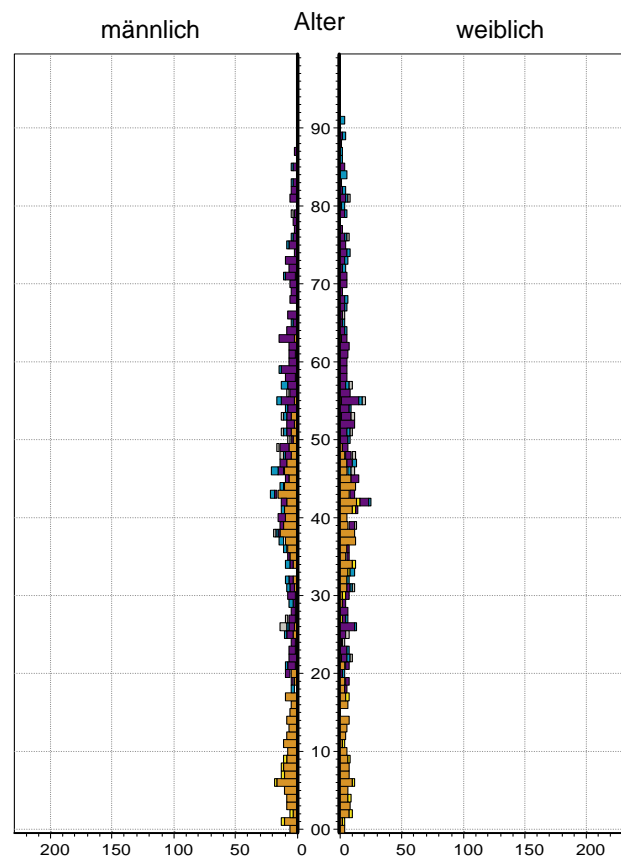

Bevölkerung in Privathaushalten 2011
nach Haushaltstypen

- Deutsche ohne MGH
- Deutsche mit MGH
- Ausländer

- Paar/Ehepaar mit Kind(ern)
- allein Erziehende
- Paar/Ehepaar ohne Kind(er)
- Einpersonenhaushalt
- sonstige Haushalte

Impressum:
Herausgeber:
Stadt Nürnberg
Amt für Stadtforschung und Statistik
für Nürnberg und Fürth
Unschlittplatz 7a
90403 Nürnberg