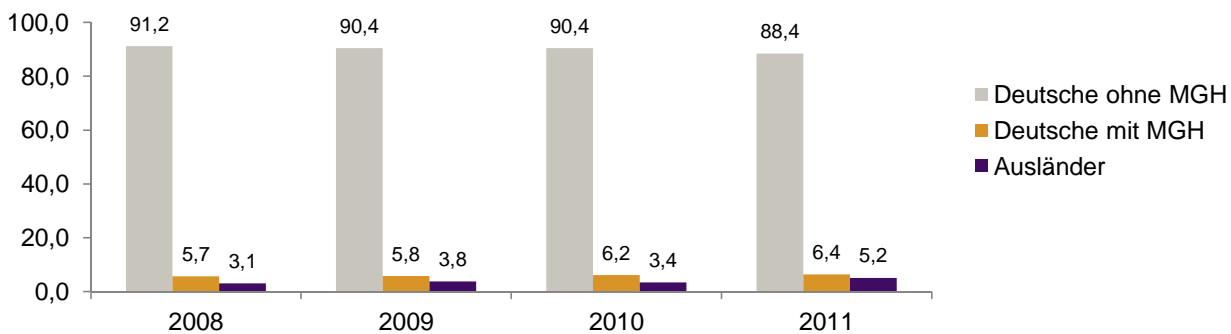

Einwohner nach Migrationshintergrund (MGH) 2008-2011

Anteil an der Gesamtbevölkerung in %