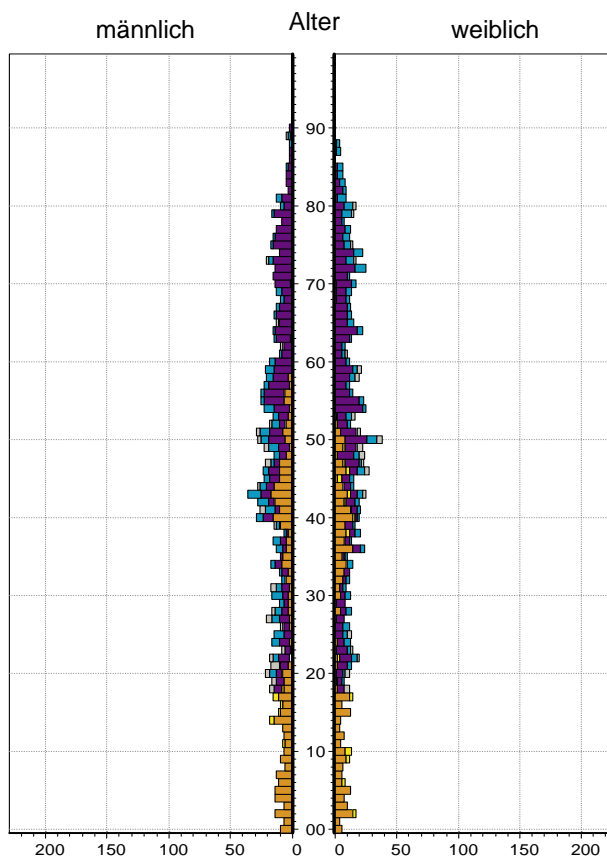

Bevölkerung am Ort der Hauptwohnung 2011
nach Migrationshintergrund

Bevölkerung in Privathaushalten 2011
nach Haushaltstypen

- Deutsche ohne MGH
- Deutsche mit MGH
- Ausländer

- Paar/Ehepaar mit Kind(ern)
- allein Erziehende
- Paar/Ehepaar ohne Kind(er)
- Einpersonenhaushalt
- sonstige Haushalte

Impressum:

Herausgeber:
Stadt Nürnberg
Amt für Stadtforschung und Statistik
für Nürnberg und Fürth
Unschlittplatz 7a
90403 Nürnberg