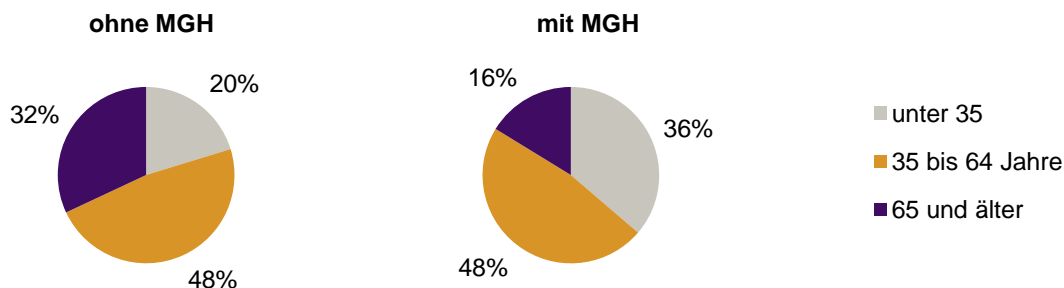

Anteil an der Gesamtbevölkerung in %

**Einwohner 2011 nach MGH und Altersgruppen**

**Menschen mit MGH 2011 nach dem Bezugsland**

**Einwohner 2011 nach MGH und Religionszugehörigkeit**

**Privathaushalte und Personen in Privathaushalten nach dem Migrationshintergrund (MGH)**

	Privathaushalte	Personen in Privathaushalten			
		Insgesamt	darunter Kinder unter 18 J.	darunter Personen mit MGH	darunter Kinder unter 18 J. mit MGH
<b>2008</b>	<b>1 285</b>	<b>2 675</b>	<b>376</b>	<b>421</b>	<b>75</b>
<b>2009</b>	<b>1 270</b>	<b>2 641</b>	<b>375</b>	<b>398</b>	<b>79</b>
<b>2010</b>	<b>1 255</b>	<b>2 601</b>	<b>368</b>	<b>392</b>	<b>81</b>
<b>2011</b>	<b>1 265</b>	<b>2 599</b>	<b>349</b>	<b>401</b>	<b>78</b>
davon ...					
<b>Einpersonenhaushalte</b>	<b>490</b>	<b>490</b>	<b>-</b>	<b>80</b>	<b>-</b>
<b><u>nach dem Alter</u></b>					
unter 18 Jahre	1	1	-	1	-
18 bis 35 Jahre	111	111	-	28	-
35 bis 65 Jahre	234	234	-	38	-
65 Jahre und älter	144	144	-	13	-
<b>Mehrpersonenhaushalte</b>	<b>775</b>	<b>2 109</b>	<b>349</b>	<b>321</b>	<b>78</b>
<b><u>nach der Zahl der Personen</u></b>					
<b><u>im Haushalt</u></b>					
2	416	832	15	120	4
3	198	594	87	92	24
4 u.m.	161	683	247	109	50
<b><u>nach dem Haushaltstyp</u></b>					
Haushalte ohne Kinder	475	1 106	-	133	-
Haushalte mit Kindern	229	837	349	163	78
darunter allein Erziehende	29	78	39	17	9
sonstige MPH	71	166	-	25	-
<b><u>nach der Zahl der Kinder im</u></b>					
<b><u>Haushalt</u></b>					
1	127	405	127	83	31
2	90	366	180	71	42
3 u.m.	12	66	42	9	5

**Kinder unter 18 Jahre nach MGH 2008-2011**

**Einwohner in Mehrpersonenhaushalten 2011 nach MGH und Zahl der Kinder im Haushalt**

Statistischer Bezirk: 78 Boxdorf

Einpersonenhaushalte 2011 nach Migrationshintergrund (MGH) und Alter