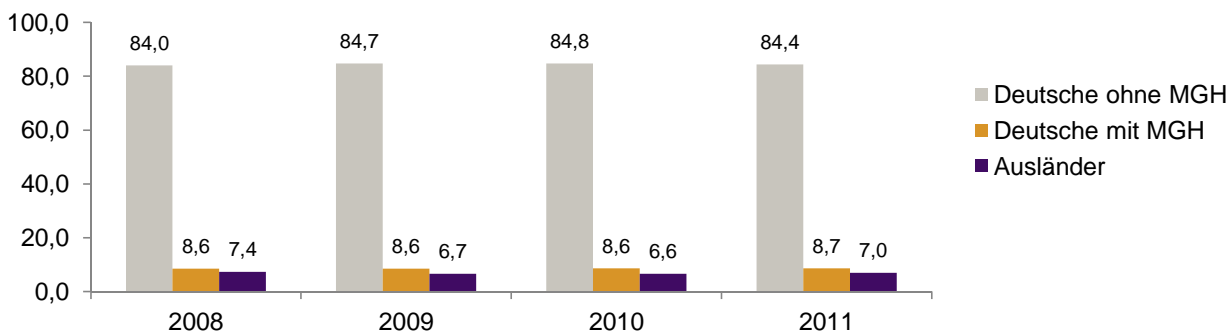

Einwohner nach Migrationshintergrund (MGH) 2008-2011

Anteil an der Gesamtbevölkerung in %