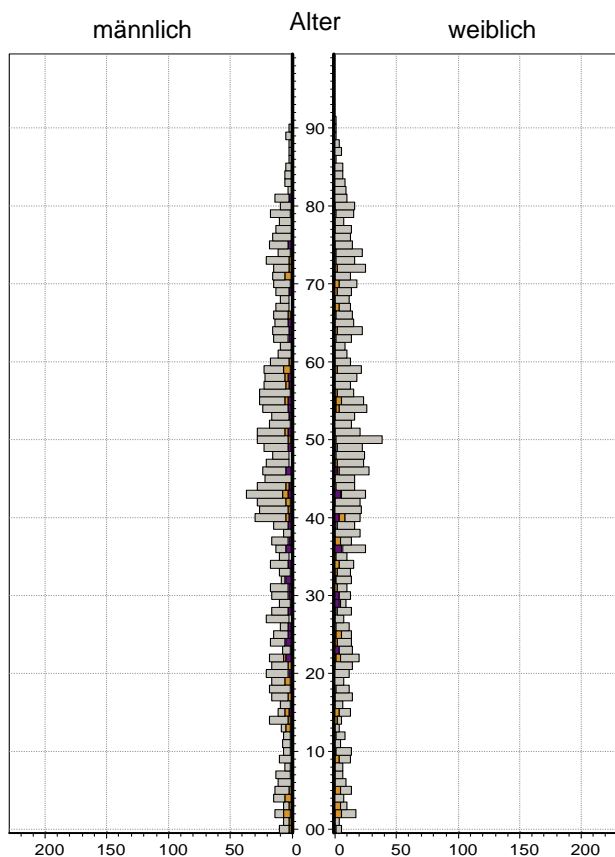

Bevölkerung am Ort der Hauptwohnung 2011
nach Migrationshintergrund

Bevölkerung in Privathaushalten 2011
nach Haushaltstypen

- Deutsche ohne MGH
- Deutsche mit MGH
- Ausländer

- Paar/Ehepaar mit Kind(ern)
- allein Erziehende
- Paar/Ehepaar ohne Kind(er)
- Einpersonenhaushalt
- sonstige Haushalte

Impressum:

Herausgeber:
Stadt Nürnberg
Amt für Stadtforschung und Statistik
für Nürnberg und Fürth
Unschlittplatz 7a
90403 Nürnberg