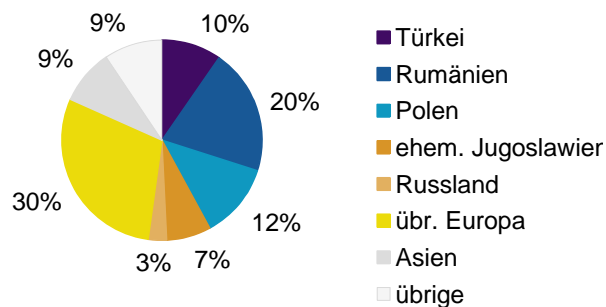

<sup>1</sup> Bezugsland ist bei Ausländern deren Staatsangehörigkeit, bei Deutschen mit Migrationshintergrund die zweite Staatsangehörigkeit oder das Geburtsland

Statistischer Bezirk: 78 Boxdorf

**Einwohner nach Migrationshintergrund (MGH) 2008-2011**

Anteil an der Gesamtbevölkerung in %

**Einwohner 2011 nach MGH und Altersgruppen**

**Menschen mit MGH 2011 nach dem Bezugsland**

**Einwohner 2011 nach MGH und Religionszugehörigkeit**

**Privathaushalte und Personen in Privathaushalten nach dem Migrationshintergrund (MGH)**