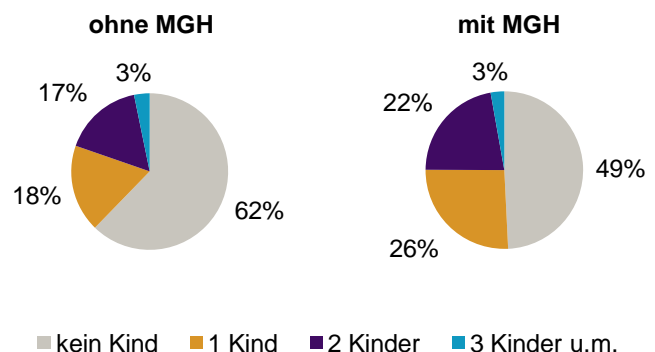

Einwohner in Mehrpersonenhaushalten 2011 nach MGH und Zahl der Kinder im Haushalt