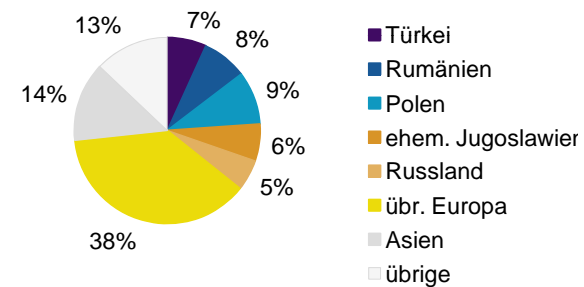

Menschen mit MGH 2012 nach dem Bezugsland