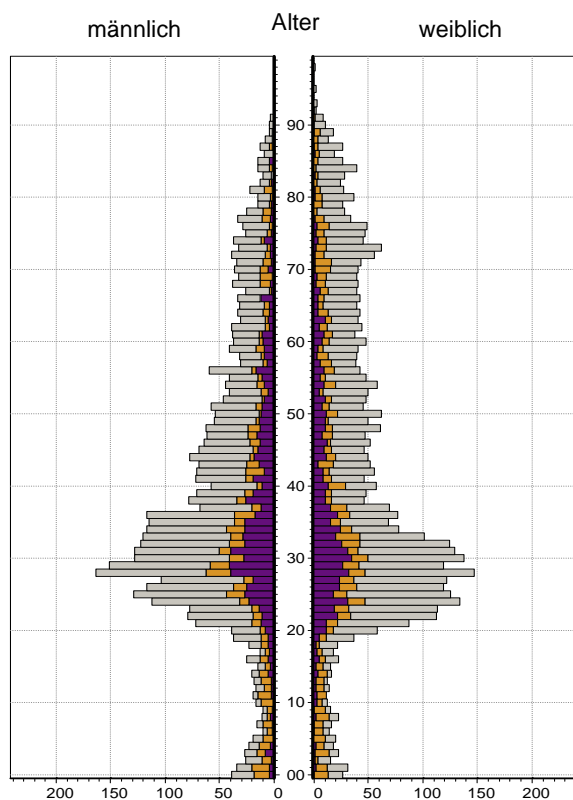

Bevölkerung am Ort der Hauptwohnung 2012
nach Migrationshintergrund