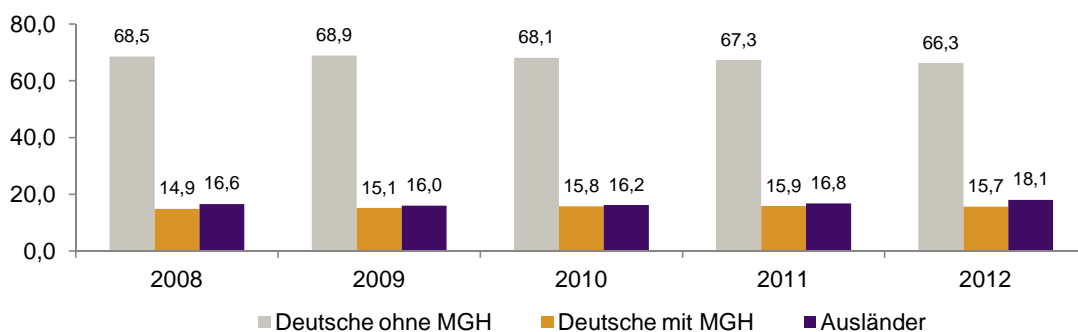

Einwohner nach Migrationshintergrund (MGH) 2008-2012

Anteil an der Gesamtbevölkerung in %