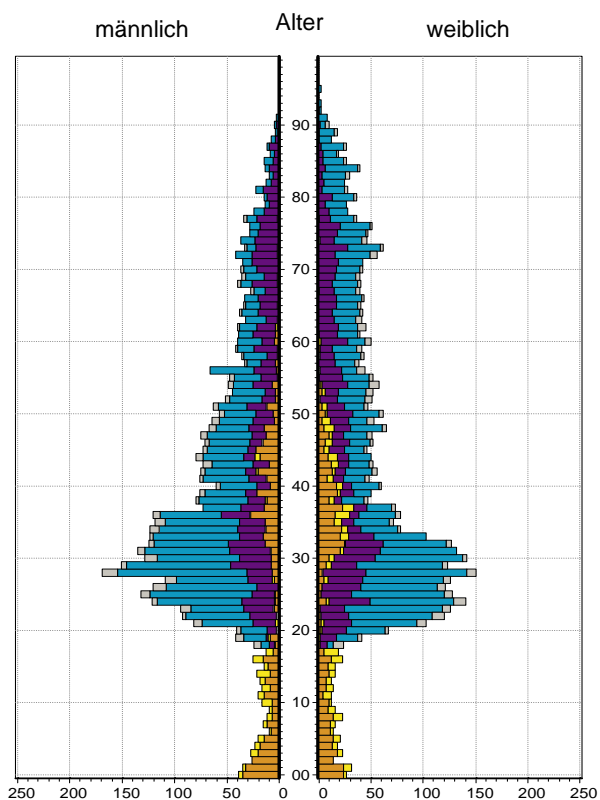

Bevölkerung in Privathaushalten 2012
nach Haushaltstypen

- Deutsche ohne MGH
- Deutsche mit MGH
- Ausländer

- Paar/Ehepaar mit Kind(ern)
- allein Erziehende
- Paar/Ehepaar ohne Kind(er)
- Einpersonenhaushalt
- sonstige Haushalte

Impressum:

Herausgeber:
Stadt Nürnberg
Amt für Stadtforschung und Statistik
für Nürnberg und Fürth
Unschlittplatz 7a
90403 Nürnberg