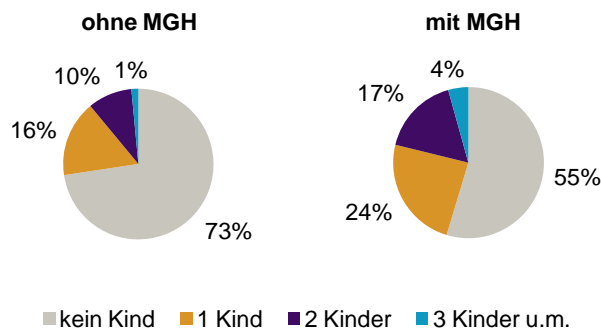

Einwohner in Mehrpersonenhaushalten 2012 nach MGH und Zahl der Kinder im Haushalt