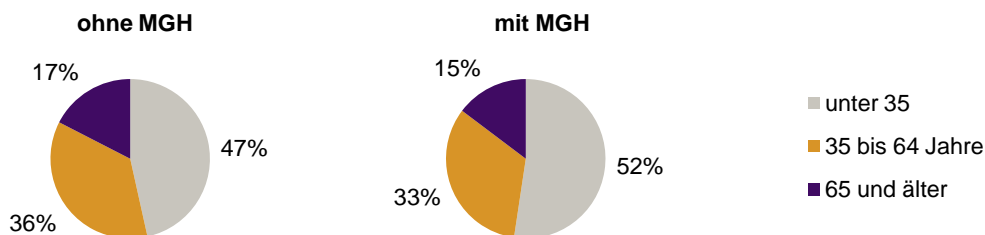

Privathaushalte und Personen in Privathaushalten nach dem Migrationshintergrund (MGH)

	Privathaushalte	Personen in Privathaushalten			
		Insgesamt	darunter Kinder unter 18 J.	darunter Personen mit MGH	darunter Kinder unter 18 J. mit MGH
2008	6 160	8 746	639	2 687	375
2009	6 208	8 826	640	2 690	391
2010	6 323	9 027	688	2 819	409
2011	6 388	9 103	681	2 914	390
2012	6 597	9 329	688	3 051	390
davon ...					
Einpersonenhaushalte	4 711	4 711	-	1 207	-
<u>nach dem Alter</u>					
unter 18 Jahre	-	-	-	-	-
18 bis 34 Jahre	2 261	2 261	-	632	-
35 bis 64 Jahre	1 660	1 660	-	397	-
65 Jahre und älter	790	790	-	178	-
Mehrpersonenhaushalte	1 886	4 618	688	1 844	390
<u>nach der Zahl der Personen im Haushalt</u>					
2 Personen	1 305	2 610	102	849	47
3 Personen	371	1 113	237	513	135
4 u.m. Personen	210	895	349	482	208
<u>nach dem Haushaltstyp</u>					
Haushalte ohne Kinder	1 122	2 435	-	804	-
Haushalte mit Kindern	491	1 595	688	836	390
darunter allein Erziehende	162	402	206	200	104
sonstige MPH	273	588	-	204	-
<u>nach der Zahl der Kinder im Haushalt</u>					
1 Kind	321	898	321	445	175
2 Kinder	145	575	290	311	164
3 u.m. Kinder	25	122	77	80	51

Kinder unter 18 Jahre nach MGH 2008-2012

Einwohner in Mehrpersonenhaushalten 2012 nach MGH und Zahl der Kinder im Haushalt

Statistischer Bezirk: 06 Altstadt, St. Sebald

Einpersonenhaushalte 2012 nach Migrationshintergrund (MGH) und Alter

Bevölkerung am Ort der Hauptwohnung 2012
nach Migrationshintergrund

Bevölkerung in Privathaushalten 2012
nach Haushaltstypen

- Deutsche ohne MGH
- Deutsche mit MGH
- Ausländer

- Paar/Ehepaar mit Kind(ern)
- allein Erziehende
- Paar/Ehepaar ohne Kind(er)
- Einpersonenhaushalt
- sonstige Haushalte