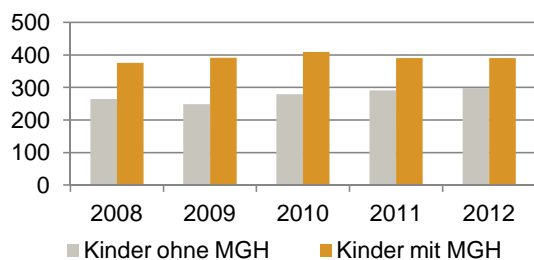

Statistischer Bezirk: 06 Altstadt, St. Sebald

Privathaushalte und Personen in Privathaushalten nach dem Migrationshintergrund (MGH)

	Privathaushalte	Personen in Privathaushalten			
		Insgesamt	darunter Kinder unter 18 J.	darunter Personen mit MGH	darunter Kinder unter 18 J. mit MGH
2008	6 160	8 746	639	2 687	375
2009	6 208	8 826	640	2 690	391
2010	6 323	9 027	688	2 819	409
2011	6 388	9 103	681	2 914	390
2012	6 597	9 329	688	3 051	390
davon ...					
Einpersonenhaushalte	4 711	4 711	-	1 207	-
<u>nach dem Alter</u>					
unter 18 Jahre	-	-	-	-	-
18 bis 34 Jahre	2 261	2 261	-	632	-
35 bis 64 Jahre	1 660	1 660	-	397	-
65 Jahre und älter	790	790	-	178	-
Mehrpersonenhaushalte	1 886	4 618	688	1 844	390
<u>nach der Zahl der Personen im Haushalt</u>					
2 Personen	1 305	2 610	102	849	47
3 Personen	371	1 113	237	513	135
4 u.m. Personen	210	895	349	482	208
<u>nach dem Haushaltstyp</u>					
Haushalte ohne Kinder	1 122	2 435	-	804	-
Haushalte mit Kindern	491	1 595	688	836	390
darunter allein Erziehende	162	402	206	200	104
sonstige MPH	273	588	-	204	-
<u>nach der Zahl der Kinder im Haushalt</u>					
1 Kind	321	898	321	445	175
2 Kinder	145	575	290	311	164
3 u.m. Kinder	25	122	77	80	51

Kinder unter 18 Jahre nach MGH 2008-2012