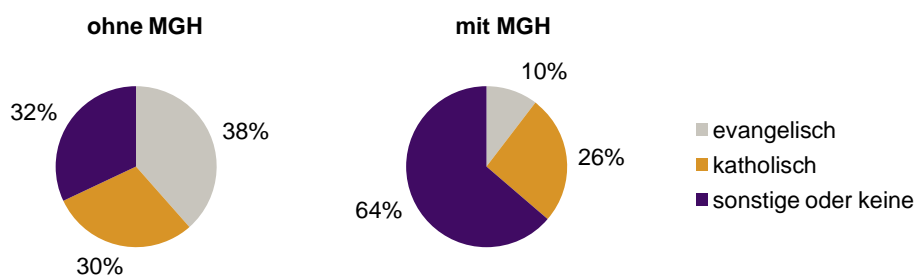

¹ Bezugsland ist bei Ausländern deren Staatsangehörigkeit, bei Deutschen mit Migrationshintergrund die zweite Staatsangehörigkeit oder das Geburtsland

Statistischer Bezirk: 06 Altstadt, St. Sebald

Einwohner nach Migrationshintergrund (MGH) 2008-2012

Anteil an der Gesamtbevölkerung in %

Einwohner 2012 nach MGH und Altersgruppen

Menschen mit MGH 2012 nach dem Bezugsland

Einwohner 2012 nach MGH und Religionszugehörigkeit

Statistischer Bezirk: 06 Altstadt, St. Sebald