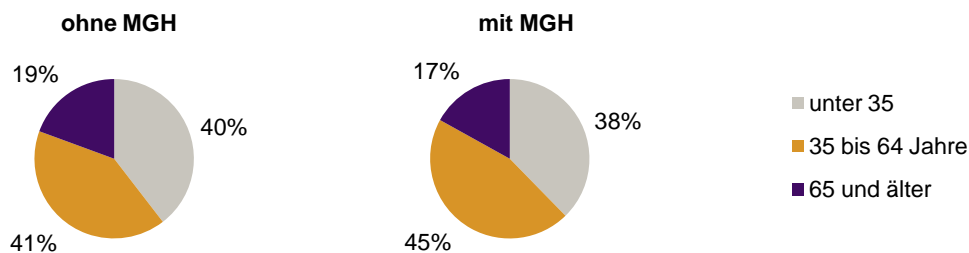

Privathaushalte und Personen in Privathaushalten nach dem Migrationshintergrund (MGH)

	Privathaushalte	Personen in Privathaushalten			
		Insgesamt	darunter Kinder unter 18 J.	darunter Personen mit MGH	darunter Kinder unter 18 J. mit MGH
2008	10 132	17 779	2 693	9 077	2 079
2009	10 103	17 766	2 665	9 166	2 086
2010	10 219	17 909	2 717	9 305	2 120
2011	10 467	18 251	2 705	9 556	2 117
2012	10 727	18 500	2 703	9 774	2 139
davon ...					
Einpersonenhaushalte	6 237	6 237	-	2 091	-
<u>nach dem Alter</u>					
unter 18 Jahre	15	15	-	9	-
18 bis 34 Jahre	2 413	2 413	-	779	-
35 bis 64 Jahre	2 650	2 650	-	949	-
65 Jahre und älter	1 159	1 159	-	354	-
Mehrpersonenhaushalte	4 490	12 263	2 703	7 683	2 139
<u>nach der Zahl der Personen im Haushalt</u>					
2 Personen	2 559	5 118	265	2 301	155
3 Personen	991	2 973	702	1 967	483
4 u.m. Personen	940	4 172	1 736	3 415	1 501
<u>nach dem Haushaltstyp</u>					
Haushalte ohne Kinder	2 278	5 164	-	2 584	-
Haushalte mit Kindern	1 678	5 957	2 703	4 527	2 139
darunter allein Erziehende	476	1 232	658	776	416
sonstige MPH	534	1 142	-	572	-
<u>nach der Zahl der Kinder im Haushalt</u>					
1 Kind	934	2 730	934	1 832	640
2 Kinder	528	2 088	1 056	1 678	861
3 u.m. Kinder	216	1 139	713	1 017	638

Kinder unter 18 Jahre nach MGH 2008-2012

Einwohner in Mehrpersonenhaushalten 2012 nach MGH und Zahl der Kinder im Haushalt

Statistischer Bezirk: 13 Galgenhof

Einpersonenhaushalte 2012 nach Migrationshintergrund (MGH) und Alter

Bevölkerung am Ort der Hauptwohnung 2012
nach Migrationshintergrund

Bevölkerung in Privathaushalten 2012
nach Haushaltstypen

- Deutsche ohne MGH
- Deutsche mit MGH
- Ausländer

- Paar/Ehepaar mit Kind(ern)
- allein Erziehende
- Paar/Ehepaar ohne Kind(er)
- Einpersonenhaushalt
- sonstige Haushalte