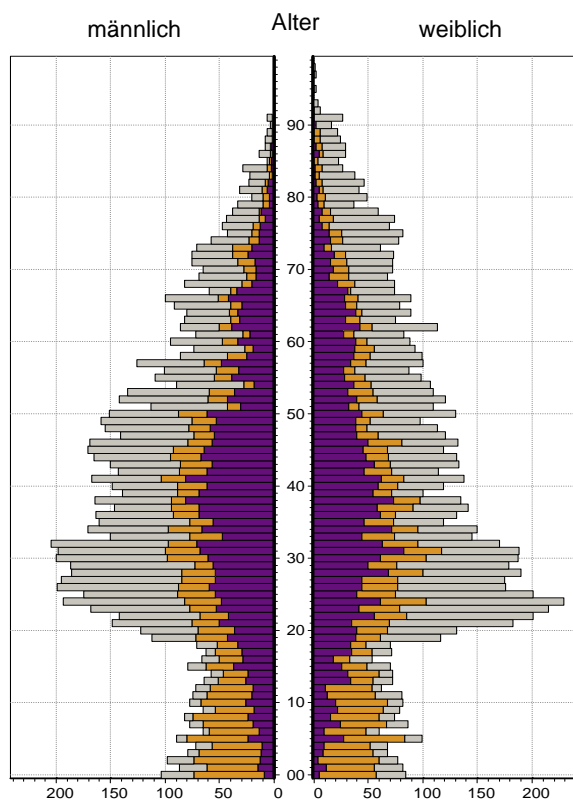

Bevölkerung am Ort der Hauptwohnung 2012
nach Migrationshintergrund