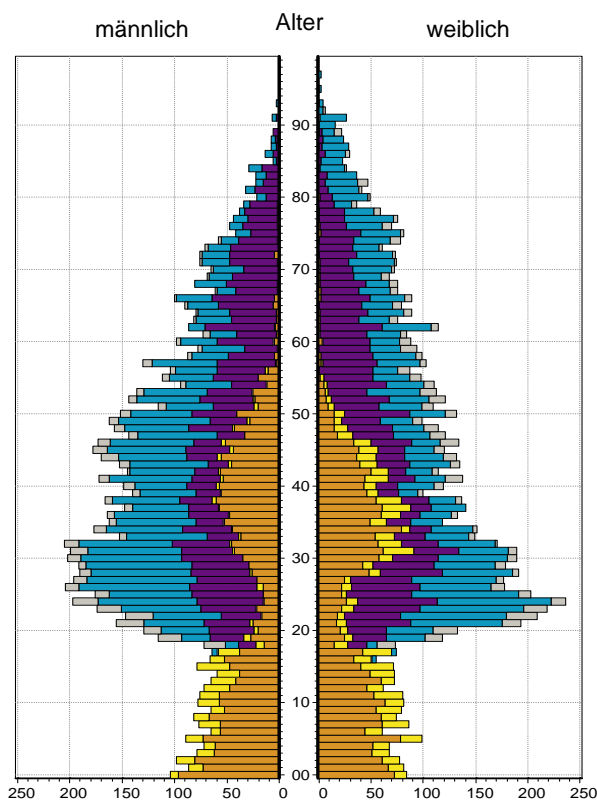

¹ Bezugsland ist bei Ausländern deren Staatsangehörigkeit, bei Deutschen mit Migrationshintergrund die zweite Staatsangehörigkeit oder das Geburtsland

Statistischer Bezirk: 13 Galgenhof

Einwohner nach Migrationshintergrund (MGH) 2008-2012

Anteil an der Gesamtbevölkerung in %

Einwohner 2012 nach MGH und Altersgruppen

Menschen mit MGH 2012 nach dem Bezugsland

Einwohner 2012 nach MGH und Religionszugehörigkeit

Statistischer Bezirk: 13 Galgenhof

Kinder unter 18 Jahre nach MGH 2008-2012

Einwohner in Mehrpersonenhaushalten 2012 nach MGH und Zahl der Kinder im Haushalt

Statistischer Bezirk: 13 Galgenhof

Einpersonenhaushalte 2012 nach Migrationshintergrund (MGH) und Alter

Bevölkerung am Ort der Hauptwohnung 2012
nach Migrationshintergrund

Bevölkerung in Privathaushalten 2012
nach Haushaltstypen

- Deutsche ohne MGH
- Deutsche mit MGH
- Ausländer

- Paar/Ehepaar mit Kind(ern)
- allein Erziehende
- Paar/Ehepaar ohne Kind(er)
- Einpersonenhaushalt
- sonstige Haushalte