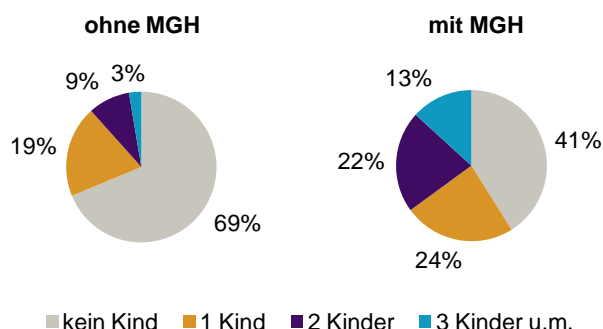

Einwohner in Mehrpersonenhaushalten 2012 nach MGH und Zahl der Kinder im Haushalt