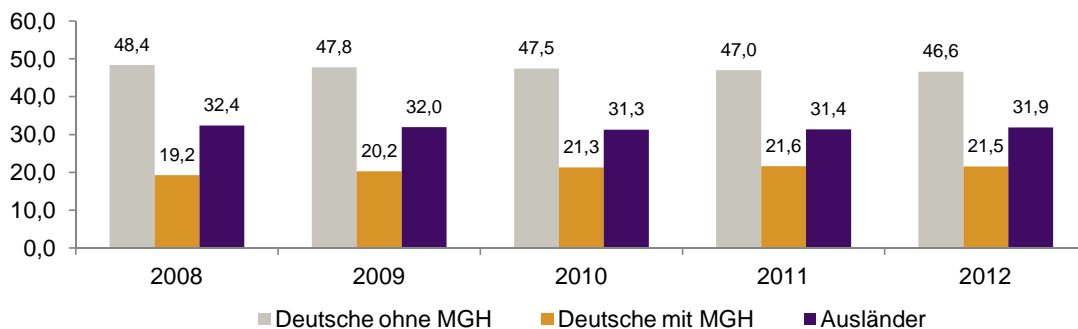

Einwohner nach Migrationshintergrund (MGH) 2008-2012

Anteil an der Gesamtbevölkerung in %