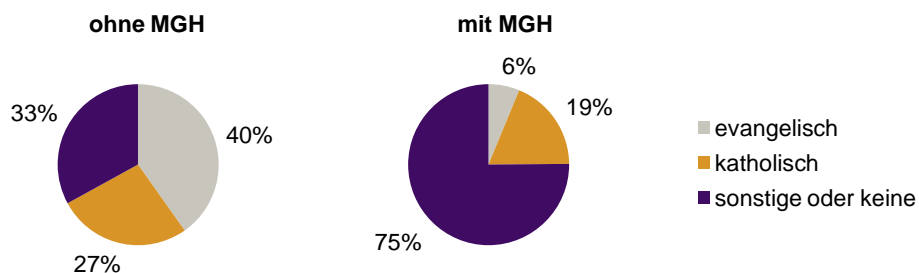

¹ Bezugsland ist bei Ausländern deren Staatsangehörigkeit, bei Deutschen mit Migrationshintergrund die zweite Staatsangehörigkeit oder das Geburtsland

Statistischer Bezirk: 15 Gugelstraße

Einwohner nach Migrationshintergrund (MGH) 2008-2012

Anteil an der Gesamtbevölkerung in %

Einwohner 2012 nach MGH und Altersgruppen

Menschen mit MGH 2012 nach dem Bezugsland

Einwohner 2012 nach MGH und Religionszugehörigkeit

Statistischer Bezirk: 15 Gugelstraße

Privathaushalte und Personen in Privathaushalten nach dem Migrationshintergrund (MGH)

	Privathaushalte	Personen in Privathaushalten			
		Insgesamt	darunter Kinder unter 18 J.	darunter Personen mit MGH	darunter Kinder unter 18 J. mit MGH
2008	4 192	7 307	1 079	3 898	809
2009	4 146	7 276	1 109	3 886	833
2010	4 177	7 321	1 124	3 909	848
2011	4 296	7 454	1 123	4 103	872
2012	4 456	7 661	1 149	4 235	889
davon ...					
Einpersonenhaushalte	2 582	2 582	-	911	-
<u>nach dem Alter</u>					
unter 18 Jahre	7	7	-	5	-
18 bis 34 Jahre	980	980	-	327	-
35 bis 64 Jahre	1 134	1 134	-	409	-
65 Jahre und älter	461	461	-	170	-
Mehrpersonenhaushalte	1 874	5 079	1 149	3 324	889
<u>nach der Zahl der Personen</u>					
<u>im Haushalt</u>					
2 Personen	1 106	2 212	165	1 151	90
3 Personen	382	1 146	283	769	200
4 u.m. Personen	386	1 721	701	1 404	599
<u>nach dem Haushaltstyp</u>					
Haushalte ohne Kinder	901	2 023	-	1 137	-
Haushalte mit Kindern	733	2 531	1 149	1 894	889
darunter allein Erziehende	258	644	351	375	207
sonstige MPH	240	525	-	293	-
<u>nach der Zahl der Kinder im</u>					
<u>Haushalt</u>					
1 Kind	431	1 225	431	824	292
2 Kinder	212	837	424	675	347
3 u.m. Kinder	90	469	294	395	250