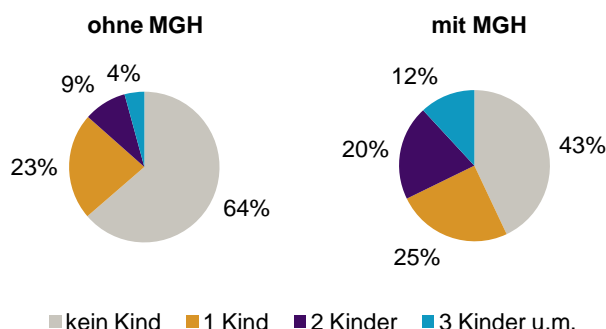

Einwohner in Mehrpersonenhaushalten 2012 nach MGH und Zahl der Kinder im Haushalt