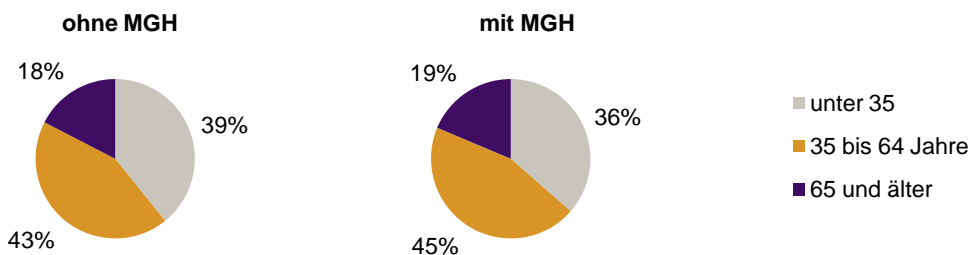

Privathaushalte und Personen in Privathaushalten nach dem Migrationshintergrund (MGH)

	Privathaushalte	Personen in Privathaushalten			
		Insgesamt	darunter Kinder unter 18 J.	darunter Personen mit MGH	darunter Kinder unter 18 J. mit MGH
2008	4 192	7 307	1 079	3 898	809
2009	4 146	7 276	1 109	3 886	833
2010	4 177	7 321	1 124	3 909	848
2011	4 296	7 454	1 123	4 103	872
2012	4 456	7 661	1 149	4 235	889
davon ...					
Einpersonenhaushalte	2 582	2 582	-	911	-
<u>nach dem Alter</u>					
unter 18 Jahre	7	7	-	5	-
18 bis 34 Jahre	980	980	-	327	-
35 bis 64 Jahre	1 134	1 134	-	409	-
65 Jahre und älter	461	461	-	170	-
Mehrpersonenhaushalte	1 874	5 079	1 149	3 324	889
<u>nach der Zahl der Personen</u>					
<u>im Haushalt</u>					
2 Personen	1 106	2 212	165	1 151	90
3 Personen	382	1 146	283	769	200
4 u.m. Personen	386	1 721	701	1 404	599
<u>nach dem Haushaltstyp</u>					
Haushalte ohne Kinder	901	2 023	-	1 137	-
Haushalte mit Kindern	733	2 531	1 149	1 894	889
darunter allein Erziehende	258	644	351	375	207
sonstige MPH	240	525	-	293	-
<u>nach der Zahl der Kinder im</u>					
<u>Haushalt</u>					
1 Kind	431	1 225	431	824	292
2 Kinder	212	837	424	675	347
3 u.m. Kinder	90	469	294	395	250

Kinder unter 18 Jahre nach MGH 2008-2012

Einwohner in Mehrpersonenhaushalten 2012 nach MGH und Zahl der Kinder im Haushalt

Statistischer Bezirk: 15 Gugelstraße

Einpersonenhaushalte 2012 nach Migrationshintergrund (MGH) und Alter

Bevölkerung am Ort der Hauptwohnung 2012
nach Migrationshintergrund

Bevölkerung in Privathaushalten 2012
nach Haushaltstypen

- Deutsche ohne MGH
- Deutsche mit MGH
- Ausländer

- Paar/Ehepaar mit Kind(ern)
- allein Erziehende
- Paar/Ehepaar ohne Kind(er)
- Einpersonenhaushalt
- sonstige Haushalte