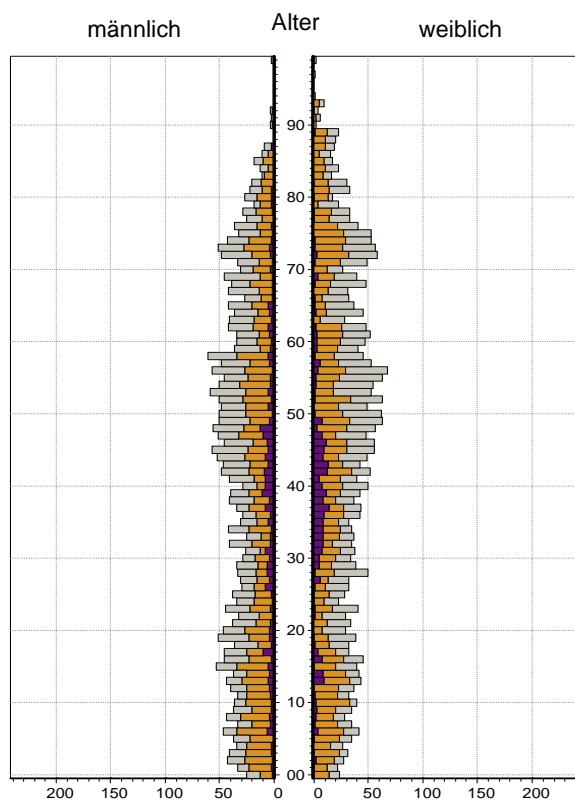

Bevölkerung am Ort der Hauptwohnung 2012
nach Migrationshintergrund