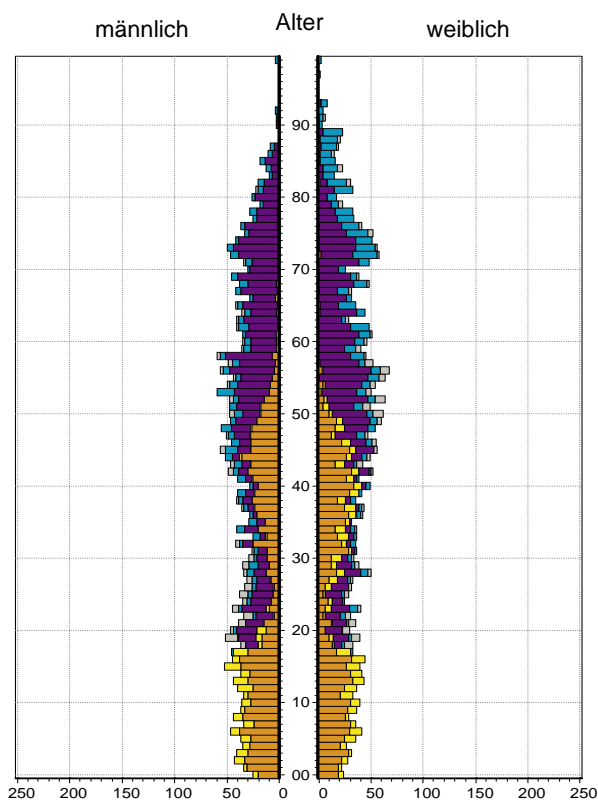

Bevölkerung in Privathaushalten 2012
nach Haushaltstypen

- Deutsche ohne MGH
- Deutsche mit MGH
- Ausländer

- Paar/Ehepaar mit Kind(ern)
- allein Erziehende
- Paar/Ehepaar ohne Kind(er)
- Einpersonenhaushalt
- sonstige Haushalte

Impressum:

Herausgeber:
Stadt Nürnberg
Amt für Stadtforschung und Statistik
für Nürnberg und Fürth
Unschlittplatz 7a
90403 Nürnberg