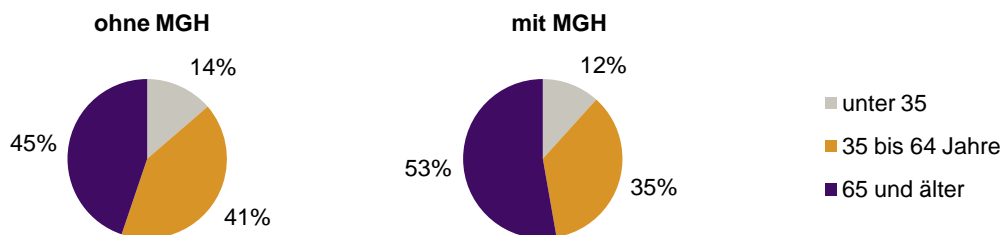

Privathaushalte und Personen in Privathaushalten nach dem Migrationshintergrund (MGH)

	Privathaushalte	Personen in Privathaushalten			
		Insgesamt	darunter Kinder unter 18 J.	darunter Personen mit MGH	darunter Kinder unter 18 J. mit MGH
2008	2 869	6 623	1 279	3 386	785
2009	2 915	6 635	1 251	3 448	796
2010	2 929	6 632	1 269	3 477	818
2011	2 960	6 677	1 267	3 479	823
2012	3 086	6 886	1 315	3 552	854
davon ...					
Einpersonenhaushalte	1 013	1 013	-	377	-
<u>nach dem Alter</u>					
unter 18 Jahre	6	6	-	1	-
18 bis 34 Jahre	125	125	-	43	-
35 bis 64 Jahre	398	398	-	134	-
65 Jahre und älter	484	484	-	199	-
Mehrpersonenhaushalte	2 073	5 873	1 315	3 175	854
<u>nach der Zahl der Personen im Haushalt</u>					
2 Personen	1 046	2 092	97	942	54
3 Personen	493	1 479	295	787	182
4 u.m. Personen	534	2 302	923	1 446	618
<u>nach dem Haushaltstyp</u>					
Haushalte ohne Kinder	1 126	2 651	-	1 261	-
Haushalte mit Kindern	779	2 843	1 315	1 755	854
darunter allein Erziehende	210	572	321	340	191
sonstige MPH	168	379	-	159	-
<u>nach der Zahl der Kinder im Haushalt</u>					
1 Kind	366	1 104	366	659	230
2 Kinder	313	1 229	626	756	402
3 u.m. Kinder	100	510	323	340	222

Kinder unter 18 Jahre nach MGH 2008-2012

Einwohner in Mehrpersonenhaushalten 2012 nach MGH und Zahl der Kinder im Haushalt

Statistischer Bezirk: 33 Langwasser Nordost

Einpersonenhaushalte 2012 nach Migrationshintergrund (MGH) und Alter

Bevölkerung am Ort der Hauptwohnung 2012
nach Migrationshintergrund

Bevölkerung in Privathaushalten 2012
nach Haushaltstypen

- Deutsche ohne MGH
- Deutsche mit MGH
- Ausländer

- Paar/Ehepaar mit Kind(ern)
- allein Erziehende
- Paar/Ehepaar ohne Kind(er)
- Einpersonenhaushalt
- sonstige Haushalte