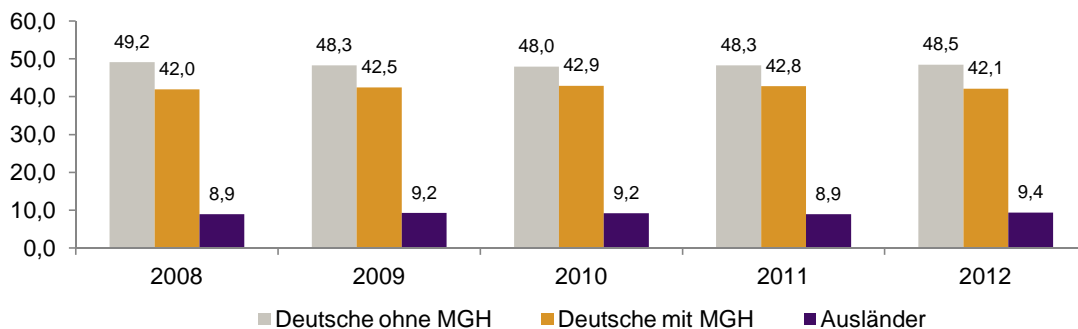

Einwohner nach Migrationshintergrund (MGH) 2008-2012

Anteil an der Gesamtbevölkerung in %