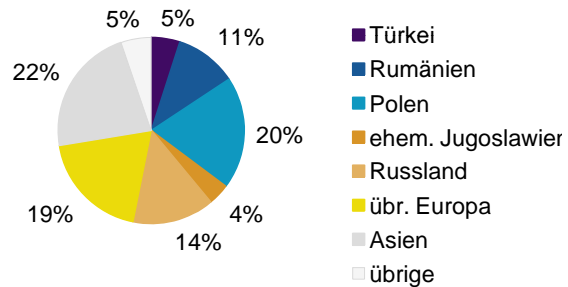

Menschen mit MGH 2012 nach dem Bezugsland