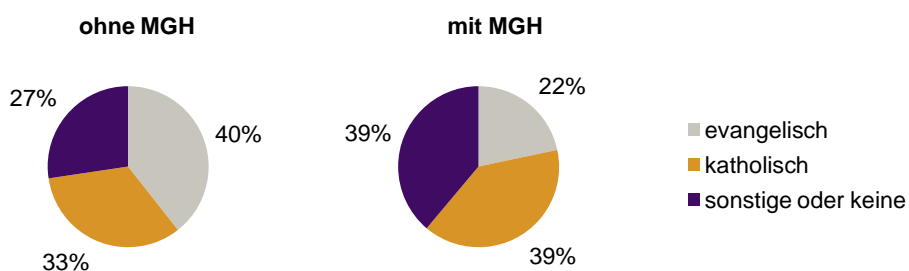

¹ Bezugsland ist bei Ausländern deren Staatsangehörigkeit, bei Deutschen mit Migrationshintergrund die zweite Staatsangehörigkeit oder das Geburtsland

Statistischer Bezirk: 33 Langwasser Nordost

Einwohner nach Migrationshintergrund (MGH) 2008-2012

Anteil an der Gesamtbevölkerung in %

Einwohner 2012 nach MGH und Altersgruppen

Menschen mit MGH 2012 nach dem Bezugsland

Einwohner 2012 nach MGH und Religionszugehörigkeit

Statistischer Bezirk: 33 Langwasser Nordost