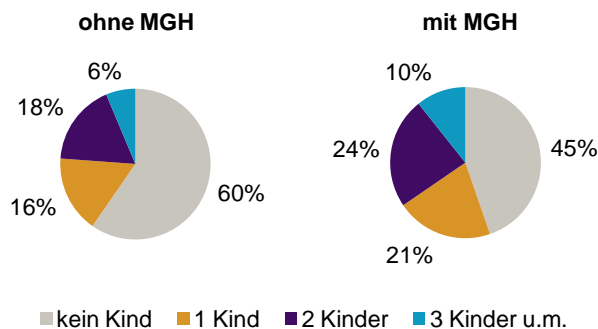

Einwohner in Mehrpersonenhaushalten 2012 nach MGH und Zahl der Kinder im Haushalt