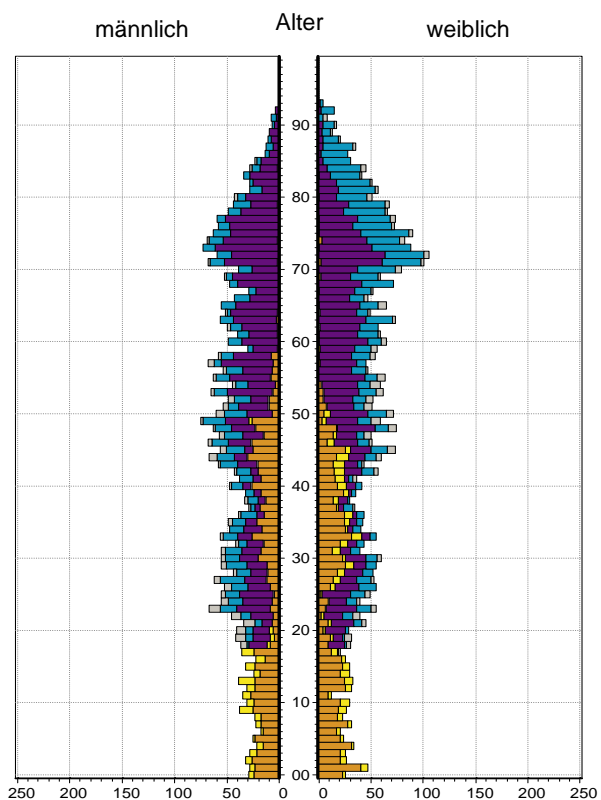

Bevölkerung in Privathaushalten 2012
nach Haushaltstypen

- Deutsche ohne MGH
- Deutsche mit MGH
- Ausländer

- Paar/Ehepaar mit Kind(ern)
- allein Erziehende
- Paar/Ehepaar ohne Kind(er)
- Einpersonenhaushalt
- sonstige Haushalte

Impressum:

Herausgeber:
Stadt Nürnberg
Amt für Stadtforschung und Statistik
für Nürnberg und Fürth
Unschlittplatz 7a
90403 Nürnberg