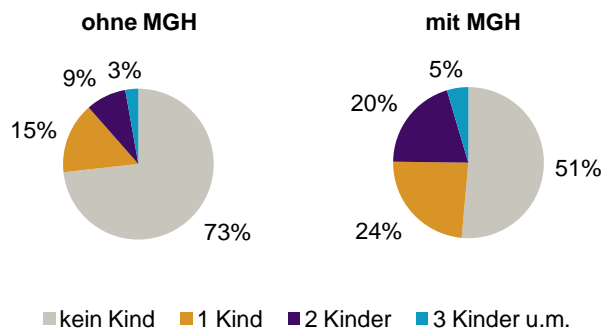

Einwohner in Mehrpersonenhaushalten 2012 nach MGH und Zahl der Kinder im Haushalt