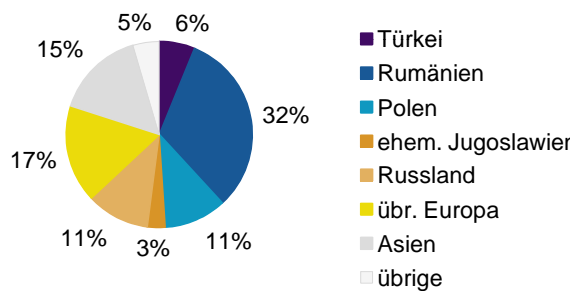

¹ Bezugsland ist bei Ausländern deren Staatsangehörigkeit, bei Deutschen mit Migrationshintergrund die zweite Staatsangehörigkeit oder das Geburtsland

Statistischer Bezirk: 51 Röthenbach West

Einwohner nach Migrationshintergrund (MGH) 2008-2012

Anteil an der Gesamtbevölkerung in %

Einwohner 2012 nach MGH und Altersgruppen

Menschen mit MGH 2012 nach dem Bezugsland

Einwohner 2012 nach MGH und Religionszugehörigkeit

Statistischer Bezirk: 51 Röthenbach West