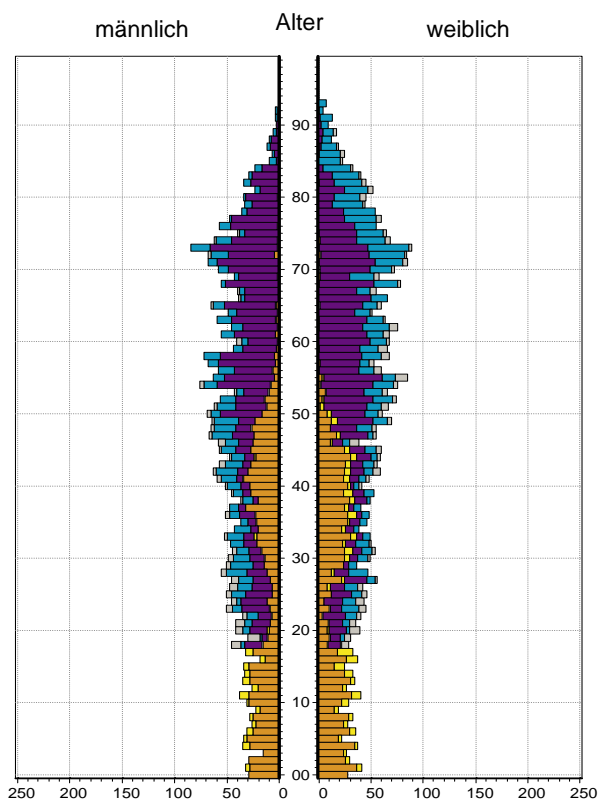

Bevölkerung in Privathaushalten 2012
nach Haushaltstypen

- Deutsche ohne MGH
- Deutsche mit MGH
- Ausländer

- Paar/Ehepaar mit Kind(ern)
- allein Erziehende
- Paar/Ehepaar ohne Kind(er)
- Einpersonenhaushalt
- sonstige Haushalte

Impressum:

Herausgeber:
Stadt Nürnberg
Amt für Stadtforschung und Statistik
für Nürnberg und Fürth
Unschlittplatz 7a
90403 Nürnberg