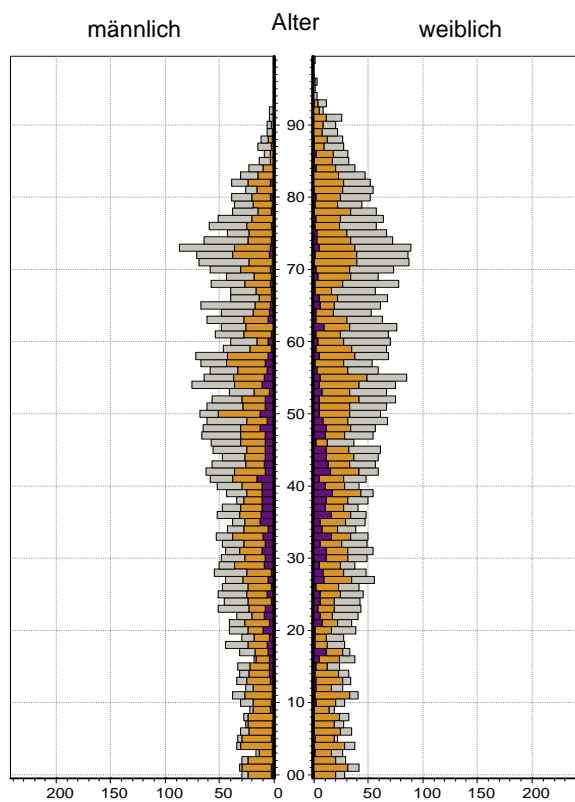

Bevölkerung am Ort der Hauptwohnung 2012
nach Migrationshintergrund