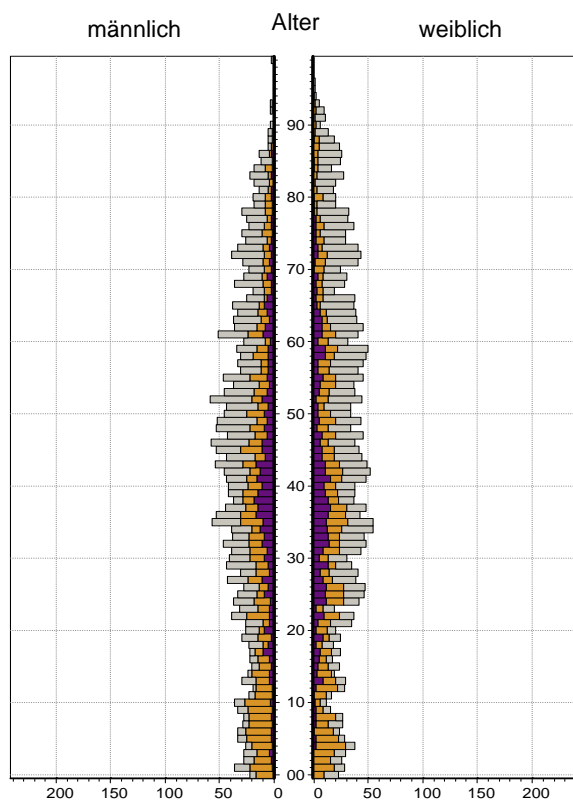

Bevölkerung am Ort der Hauptwohnung 2012
nach Migrationshintergrund