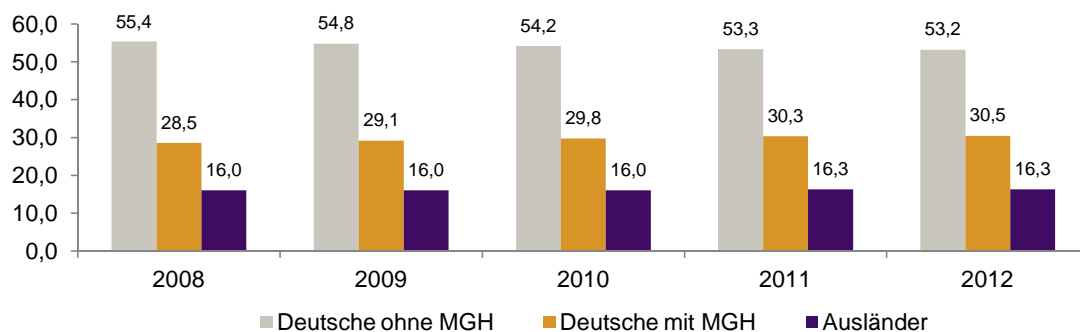

Einwohner nach Migrationshintergrund (MGH) 2008-2012

Anteil an der Gesamtbevölkerung in %