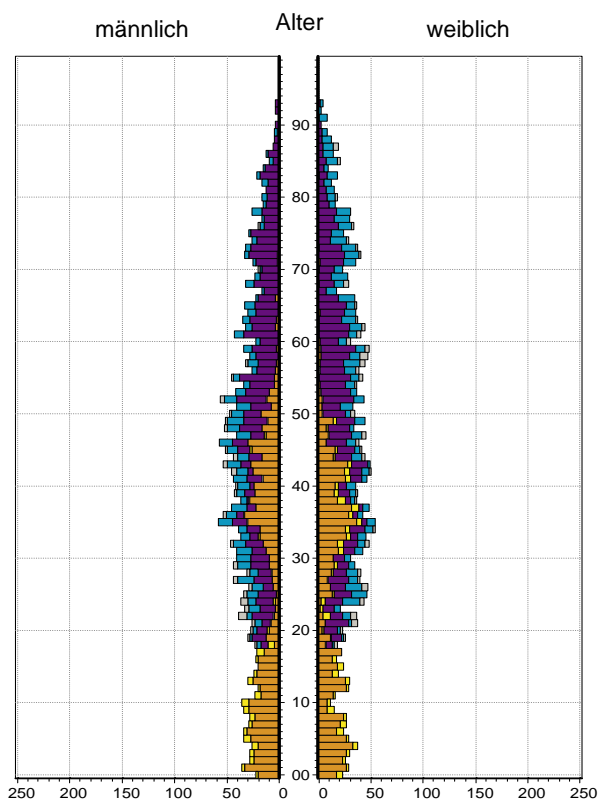

Bevölkerung in Privathaushalten 2012
nach Haushaltstypen

- Deutsche ohne MGH
- Deutsche mit MGH
- Ausländer

- Paar/Ehepaar mit Kind(ern)
- allein Erziehende
- Paar/Ehepaar ohne Kind(er)
- Einpersonenhaushalt
- sonstige Haushalte

Impressum:
Herausgeber:
Stadt Nürnberg
Amt für Stadtforschung und Statistik
für Nürnberg und Fürth
Unschlittplatz 7a
90403 Nürnberg