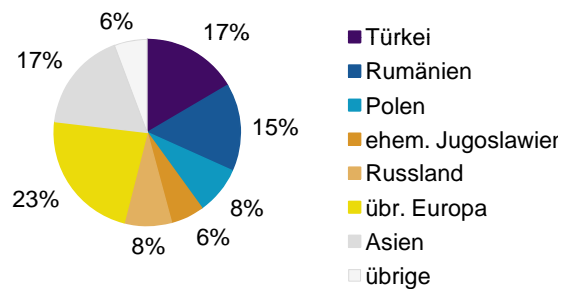

¹ Bezugsland ist bei Ausländern deren Staatsangehörigkeit, bei Deutschen mit Migrationshintergrund die zweite Staatsangehörigkeit oder das Geburtsland

Statistischer Bezirk: 60 Großreuth bei Schweinau

Einwohner nach Migrationshintergrund (MGH) 2008-2012

Anteil an der Gesamtbevölkerung in %

Einwohner 2012 nach MGH und Altersgruppen

Menschen mit MGH 2012 nach dem Bezugsland

Einwohner 2012 nach MGH und Religionszugehörigkeit

Statistischer Bezirk: 60 Großreuth bei Schweinau