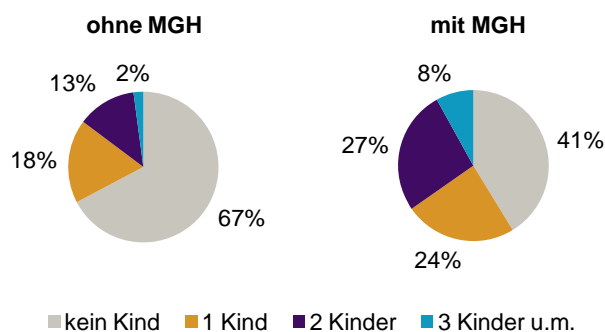

¹ Bezugsland ist bei Ausländern deren Staatsangehörigkeit, bei Deutschen mit Migrationshintergrund die zweite Staatsangehörigkeit oder das Geburtsland

Statistischer Bezirk: 60 Großreuth bei Schweinau

Einwohner nach Migrationshintergrund (MGH) 2008-2012

Anteil an der Gesamtbevölkerung in %

Einwohner 2012 nach MGH und Altersgruppen

Menschen mit MGH 2012 nach dem Bezugsland

Einwohner 2012 nach MGH und Religionszugehörigkeit

Statistischer Bezirk: 60 Großreuth bei Schweinau

Privathaushalte und Personen in Privathaushalten nach dem Migrationshintergrund (MGH)

	Privathaushalte	Personen in Privathaushalten			
		Insgesamt	darunter Kinder unter 18 J.	darunter Personen mit MGH	darunter Kinder unter 18 J. mit MGH
2008	2 633	5 394	850	2 430	555
2009	2 631	5 409	859	2 478	580
2010	2 742	5 609	901	2 609	617
2011	2 792	5 730	912	2 715	635
2012	2 864	5 798	920	2 757	646
davon ...					
Einpersonenhaushalte	1 197	1 197	-	334	-
<u>nach dem Alter</u>					
unter 18 Jahre	1	1	-	1	-
18 bis 34 Jahre	287	287	-	90	-
35 bis 64 Jahre	546	546	-	156	-
65 Jahre und älter	363	363	-	87	-
Mehrpersonenhaushalte	1 667	4 601	920	2 423	646
<u>nach der Zahl der Personen im Haushalt</u>					
2 Personen	898	1 796	60	620	28
3 Personen	374	1 122	233	626	142
4 u.m. Personen	395	1 683	627	1 177	476
<u>nach dem Haushaltstyp</u>					
Haushalte ohne Kinder	959	2 214	-	874	-
Haushalte mit Kindern	593	2 135	920	1 423	646
darunter allein Erziehende	104	269	141	120	62
sonstige MPH	115	252	-	126	-
<u>nach der Zahl der Kinder im Haushalt</u>					
1 Kind	318	974	318	582	200
2 Kinder	228	921	456	646	327
3 u.m. Kinder	47	240	146	195	119

Kinder unter 18 Jahre nach MGH 2008-2012

Einwohner in Mehrpersonenhaushalten 2012 nach MGH und Zahl der Kinder im Haushalt

Statistischer Bezirk: 60 Großreuth bei Schweinau

Einpersonenhaushalte 2012 nach Migrationshintergrund (MGH) und Alter