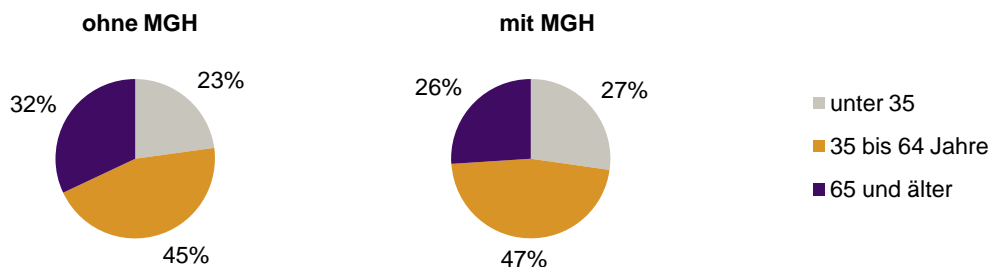

Anteil an der Gesamtbevölkerung in %

Einwohner 2012 nach MGH und Altersgruppen

Menschen mit MGH 2012 nach dem Bezugsland

Einwohner 2012 nach MGH und Religionszugehörigkeit

Statistischer Bezirk: 60 Großreuth bei Schweinau

Privathaushalte und Personen in Privathaushalten nach dem Migrationshintergrund (MGH)

	Privathaushalte	Personen in Privathaushalten			
		Insgesamt	darunter Kinder unter 18 J.	darunter Personen mit MGH	darunter Kinder unter 18 J. mit MGH
2008	2 633	5 394	850	2 430	555
2009	2 631	5 409	859	2 478	580
2010	2 742	5 609	901	2 609	617
2011	2 792	5 730	912	2 715	635
2012	2 864	5 798	920	2 757	646
davon ...					
Einpersonenhaushalte	1 197	1 197	-	334	-
<u>nach dem Alter</u>					
unter 18 Jahre	1	1	-	1	-
18 bis 34 Jahre	287	287	-	90	-
35 bis 64 Jahre	546	546	-	156	-
65 Jahre und älter	363	363	-	87	-
Mehrpersonenhaushalte	1 667	4 601	920	2 423	646
<u>nach der Zahl der Personen im Haushalt</u>					
2 Personen	898	1 796	60	620	28
3 Personen	374	1 122	233	626	142
4 u.m. Personen	395	1 683	627	1 177	476
<u>nach dem Haushaltstyp</u>					
Haushalte ohne Kinder	959	2 214	-	874	-
Haushalte mit Kindern	593	2 135	920	1 423	646
darunter allein Erziehende	104	269	141	120	62
sonstige MPH	115	252	-	126	-
<u>nach der Zahl der Kinder im Haushalt</u>					
1 Kind	318	974	318	582	200
2 Kinder	228	921	456	646	327
3 u.m. Kinder	47	240	146	195	119

Kinder unter 18 Jahre nach MGH 2008-2012

Einwohner in Mehrpersonenhaushalten 2012 nach MGH und Zahl der Kinder im Haushalt

Statistischer Bezirk: 60 Großreuth bei Schweinau

Einpersonenhaushalte 2012 nach Migrationshintergrund (MGH) und Alter

Bevölkerung am Ort der Hauptwohnung 2012
nach Migrationshintergrund

Bevölkerung in Privathaushalten 2012
nach Haushaltstypen

- Deutsche ohne MGH
- Deutsche mit MGH
- Ausländer

- Paar/Ehepaar mit Kind(ern)
- allein Erziehende
- Paar/Ehepaar ohne Kind(er)
- Einpersonenhaushalt
- sonstige Haushalte