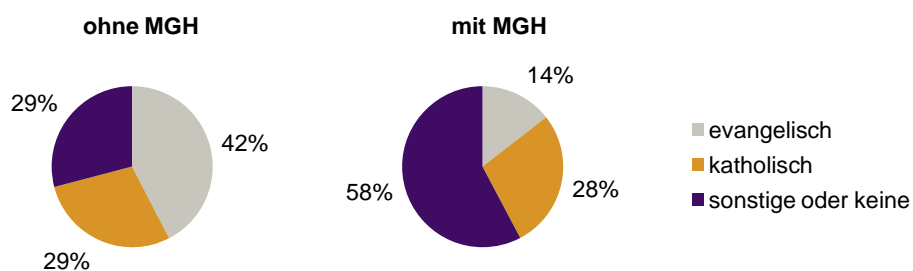

¹ Bezugsland ist bei Ausländern deren Staatsangehörigkeit, bei Deutschen mit Migrationshintergrund die zweite Staatsangehörigkeit oder das Geburtsland

Statistischer Bezirk: 60 Großreuth bei Schweinau

Einwohner nach Migrationshintergrund (MGH) 2008-2012

Anteil an der Gesamtbevölkerung in %

Einwohner 2012 nach MGH und Altersgruppen

Menschen mit MGH 2012 nach dem Bezugsland

Einwohner 2012 nach MGH und Religionszugehörigkeit

Statistischer Bezirk: 60 Großreuth bei Schweinau

Privathaushalte und Personen in Privathaushalten nach dem Migrationshintergrund (MGH)

	Privathaushalte	Personen in Privathaushalten			
		Insgesamt	darunter Kinder unter 18 J.	darunter Personen mit MGH	darunter Kinder unter 18 J. mit MGH
2008	2 633	5 394	850	2 430	555
2009	2 631	5 409	859	2 478	580
2010	2 742	5 609	901	2 609	617
2011	2 792	5 730	912	2 715	635
2012	2 864	5 798	920	2 757	646
davon ...					
Einpersonenhaushalte	1 197	1 197	-	334	-
<u>nach dem Alter</u>					
unter 18 Jahre	1	1	-	1	-
18 bis 34 Jahre	287	287	-	90	-
35 bis 64 Jahre	546	546	-	156	-
65 Jahre und älter	363	363	-	87	-
Mehrpersonenhaushalte	1 667	4 601	920	2 423	646
<u>nach der Zahl der Personen im Haushalt</u>					
2 Personen	898	1 796	60	620	28
3 Personen	374	1 122	233	626	142
4 u.m. Personen	395	1 683	627	1 177	476
<u>nach dem Haushaltstyp</u>					
Haushalte ohne Kinder	959	2 214	-	874	-
Haushalte mit Kindern	593	2 135	920	1 423	646
darunter allein Erziehende	104	269	141	120	62
sonstige MPH	115	252	-	126	-
<u>nach der Zahl der Kinder im Haushalt</u>					
1 Kind	318	974	318	582	200
2 Kinder	228	921	456	646	327
3 u.m. Kinder	47	240	146	195	119