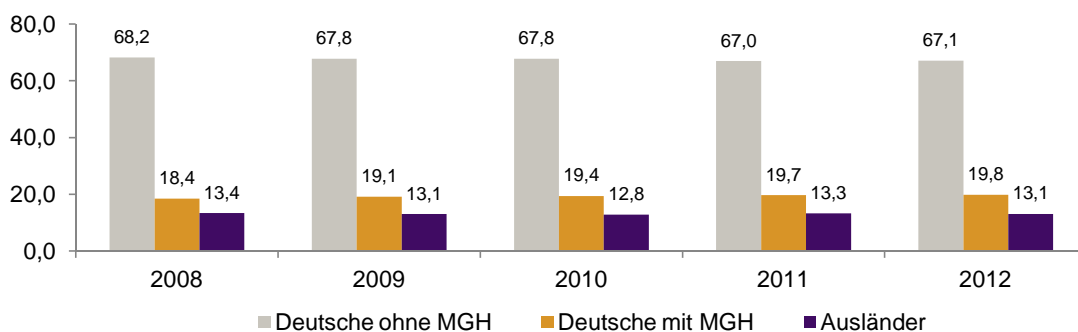

Einwohner nach Migrationshintergrund (MGH) 2008-2012

Anteil an der Gesamtbevölkerung in %