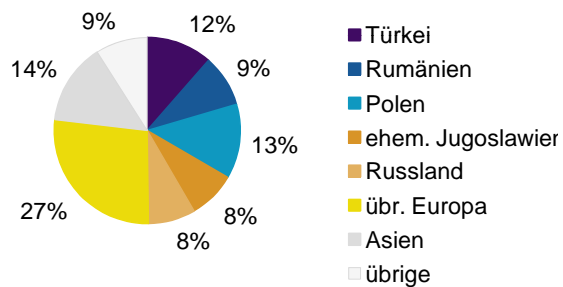

Menschen mit MGH 2012 nach dem Bezugsland