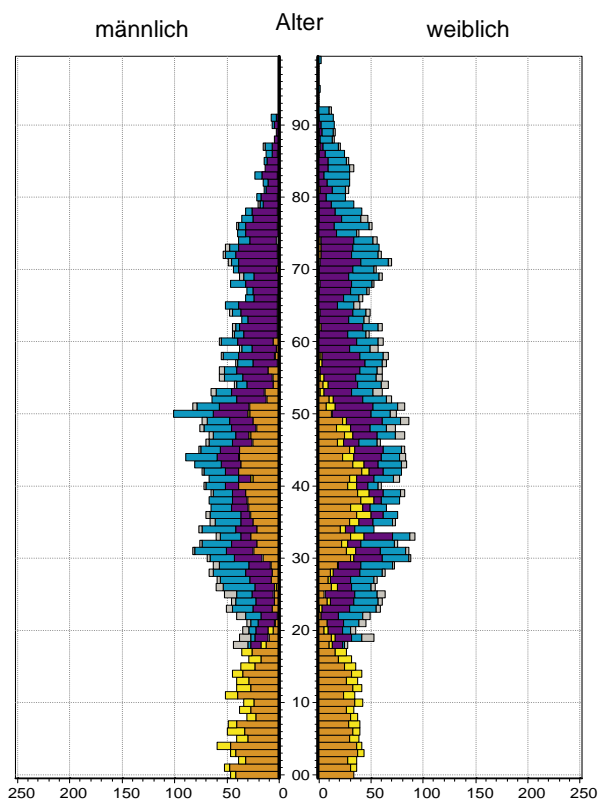

Bevölkerung am Ort der Hauptwohnung 2012
nach Migrationshintergrund

Bevölkerung in Privathaushalten 2012
nach Haushaltstypen

- Deutsche ohne MGH
- Deutsche mit MGH
- Ausländer

- Paar/Ehepaar mit Kind(ern)
- allein Erziehende
- Paar/Ehepaar ohne Kind(er)
- Einpersonenhaushalt
- sonstige Haushalte

Impressum:

Herausgeber:
Stadt Nürnberg
Amt für Stadtforschung und Statistik
für Nürnberg und Fürth
Unschlittplatz 7a
90403 Nürnberg