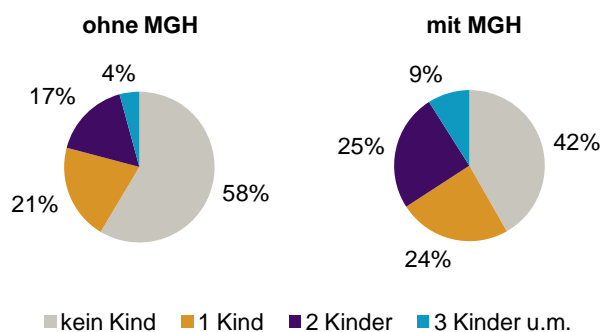

Einwohner in Mehrpersonenhaushalten 2012 nach MGH und Zahl der Kinder im Haushalt