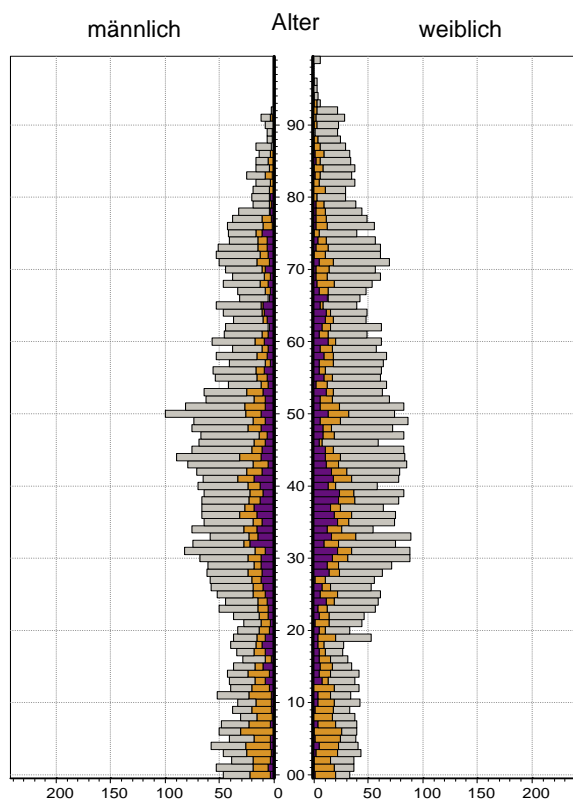

Bevölkerung am Ort der Hauptwohnung 2012
nach Migrationshintergrund

Bevölkerung in Privathaushalten 2012
nach Haushaltstypen

- Deutsche ohne MGH
- Deutsche mit MGH
- Ausländer

- Paar/Ehepaar mit Kind(ern)
- allein Erziehende
- Paar/Ehepaar ohne Kind(er)
- Einpersonenhaushalt
- sonstige Haushalte

Impressum:

Herausgeber:
Stadt Nürnberg
Amt für Stadtforschung und Statistik
für Nürnberg und Fürth
Unschlittplatz 7a
90403 Nürnberg