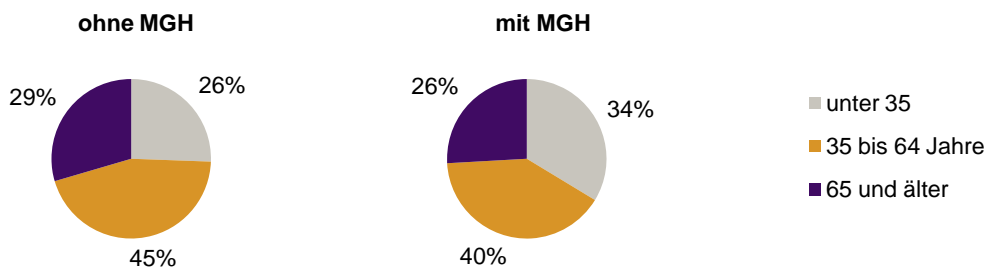

Privathaushalte und Personen in Privathaushalten nach dem Migrationshintergrund (MGH)

	Privathaushalte	Personen in Privathaushalten			
		Insgesamt	darunter Kinder unter 18 J.	darunter Personen mit MGH	darunter Kinder unter 18 J. mit MGH
2008	4 867	8 989	1 354	2 848	631
2009	4 846	8 982	1 392	2 874	653
2010	4 880	9 060	1 410	2 904	672
2011	4 984	9 201	1 411	3 027	679
2012	5 016	9 241	1 430	3 030	695
davon ...					
Einpersonenhaushalte	2 496	2 496	-	552	-
<u>nach dem Alter</u>					
unter 18 Jahre	2	2	-	1	-
18 bis 34 Jahre	681	681	-	185	-
35 bis 64 Jahre	1 096	1 096	-	223	-
65 Jahre und älter	717	717	-	143	-
Mehrpersonenhaushalte	2 520	6 745	1 430	2 478	695
<u>nach der Zahl der Personen im Haushalt</u>					
2 Personen	1 461	2 922	146	807	50
3 Personen	561	1 683	394	628	159
4 u.m. Personen	498	2 140	890	1 043	486
<u>nach dem Haushaltstyp</u>					
Haushalte ohne Kinder	1 372	3 057	-	878	-
Haushalte mit Kindern	927	3 211	1 430	1 443	695
darunter allein Erziehende	245	619	332	234	126
sonstige MPH	221	477	-	157	-
<u>nach der Zahl der Kinder im Haushalt</u>					
1 Kind	515	1 476	515	597	217
2 Kinder	333	1 330	666	623	337
3 u.m. Kinder	79	405	249	223	141

Kinder unter 18 Jahre nach MGH 2008-2012

Einwohner in Mehrpersonenhaushalten 2012 nach MGH und Zahl der Kinder im Haushalt

Statistischer Bezirk: 90 St. Jobst

Einpersonenhaushalte 2012 nach Migrationshintergrund (MGH) und Alter

Bevölkerung am Ort der Hauptwohnung 2012
nach Migrationshintergrund

Bevölkerung in Privathaushalten 2012
nach Haushaltstypen

- Deutsche ohne MGH
- Deutsche mit MGH
- Ausländer

- Paar/Ehepaar mit Kind(ern)
- allein Erziehende
- Paar/Ehepaar ohne Kind(er)
- Einpersonenhaushalt
- sonstige Haushalte