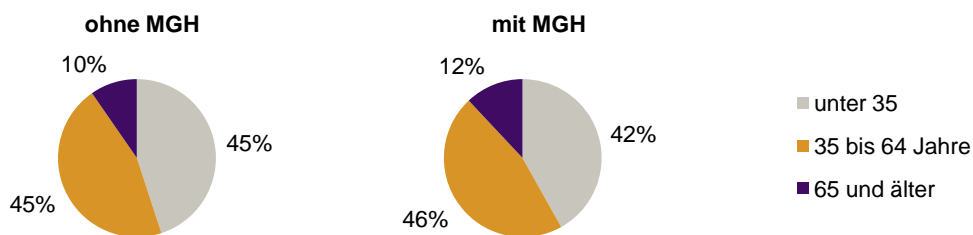

Privathaushalte und Personen in Privathaushalten nach dem Migrationshintergrund (MGH)

	Privathaushalte	Personen in Privathaushalten			
		Insgesamt	darunter Kinder unter 18 J.	darunter Personen mit MGH	darunter Kinder unter 18 J. mit MGH
2009	4 491	8 070	1 333	4 642	1 027
2010	4 490	8 070	1 330	4 641	1 019
2011	4 737	8 379	1 336	4 790	1 011
2012	5 060	8 887	1 391	5 221	1 083
2013	5 148	8 987	1 429	5 383	1 143
davon ...					
Einpersonenhaushalte	3 092	3 092	-	1 301	-
<u>nach dem Alter</u>					
unter 18 Jahre	3	3	-	3	-
18 bis 34 Jahre	1 347	1 347	-	542	-
35 bis 64 Jahre	1 413	1 413	-	600	-
65 Jahre und älter	329	329	-	156	-
Mehrpersonenhaushalte	2 056	5 895	1 429	4 082	1 143
<u>nach der Zahl der Personen im Haushalt</u>					
2 Personen	1 075	2 150	119	1 203	79
3 Personen	469	1 407	341	956	239
4 u.m. Personen	512	2 338	969	1 923	825
<u>nach dem Haushaltstyp</u>					
Haushalte ohne Kinder	898	2 066	-	1 268	-
Haushalte mit Kindern	842	3 125	1 429	2 421	1 143
darunter allein Erziehende	249	692	388	487	279
sonstige MPH	316	704	-	393	-
<u>nach der Zahl der Kinder im Haushalt</u>					
1 Kind	437	1 324	437	943	317
2 Kinder	277	1 112	554	888	445
3 u.m. Kinder	128	689	438	590	381

Kinder unter 18 Jahre nach MGH 2009-2013

Einwohner in Mehrpersonenhaushalten 2013 nach MGH und Zahl der Kinder im Haushalt

Statistischer Bezirk: 04 Gostenhof

Einpersonenhaushalte 2013 nach Migrationshintergrund (MGH) und Alter

Bevölkerung am Ort der Hauptwohnung 2013 nach Migrationshintergrund

Bevölkerung in Privathaushalten 2013 nach Haushaltstypen

- Deutsche ohne MGH
- Deutsche mit MGH
- Ausländer

- Paar/Ehepaar mit Kind(ern)
- allein Erziehende
- Paar/Ehepaar ohne Kind(er)
- Einpersonenhaushalt
- sonstige Haushalte