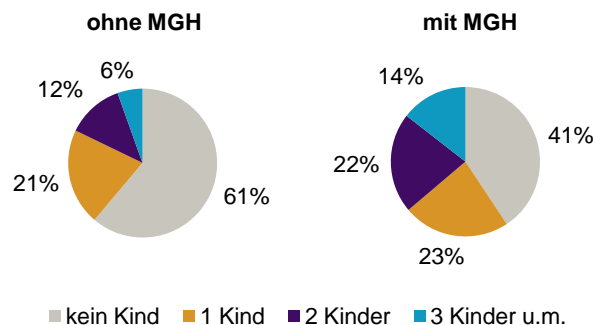

Einwohner in Mehrpersonenhaushalten 2013 nach MGH und Zahl der Kinder im Haushalt