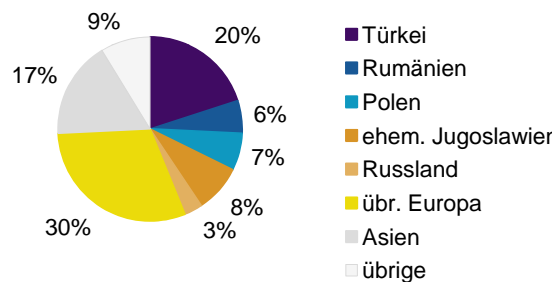

¹ Bezugsland ist bei Ausländern deren Staatsangehörigkeit, bei Deutschen mit Migrationshintergrund die zweite Staatsangehörigkeit oder das Geburtsland

Statistischer Bezirk: 04 Gostenhof

Einwohner nach Migrationshintergrund (MGH) 2009-2013

Anteil an der Gesamtbevölkerung in %

Einwohner 2013 nach MGH und Altersgruppen

Menschen mit MGH 2013 nach dem Bezugsland

Einwohner 2013 nach MGH und Religionszugehörigkeit

Statistischer Bezirk: 04 Gostenhof