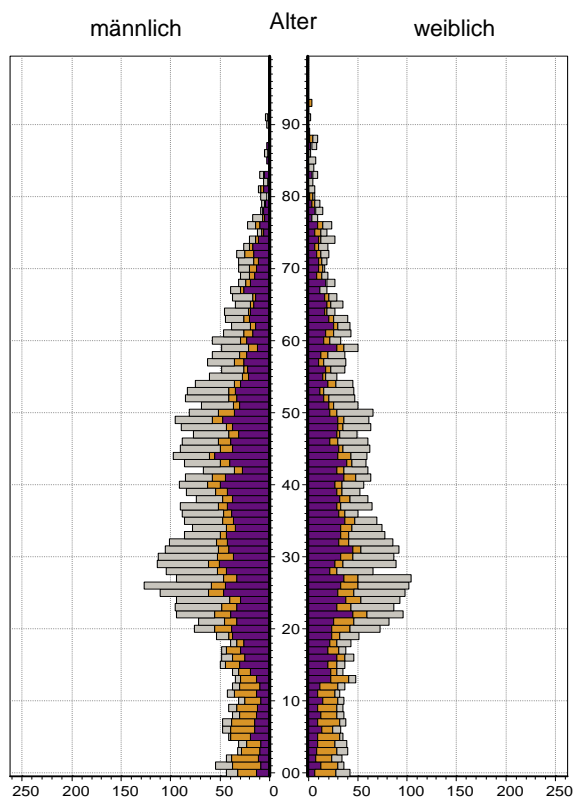

Bevölkerung am Ort der Hauptwohnung 2013 nach Migrationshintergrund