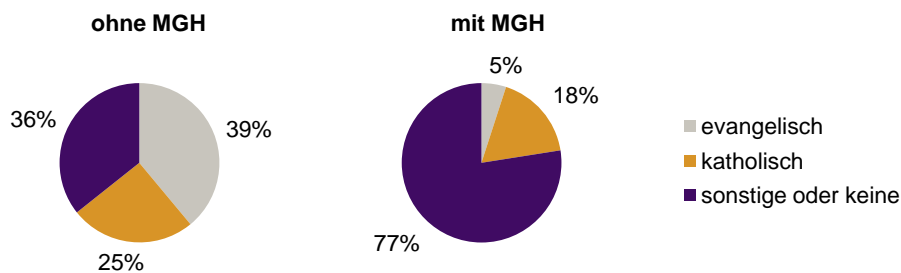

¹ Bezugsland ist bei Ausländern deren Staatsangehörigkeit, bei Deutschen mit Migrationshintergrund die zweite Staatsangehörigkeit oder das Geburtsland

Statistischer Bezirk: 04 Gostenhof

Einwohner nach Migrationshintergrund (MGH) 2009-2013

Anteil an der Gesamtbevölkerung in %

Einwohner 2013 nach MGH und Altersgruppen

Menschen mit MGH 2013 nach dem Bezugsland

Einwohner 2013 nach MGH und Religionszugehörigkeit

Statistischer Bezirk: 04 Gostenhof

Privathaushalte und Personen in Privathaushalten nach dem Migrationshintergrund (MGH)

	Privathaushalte	Personen in Privathaushalten			
		Insgesamt	darunter Kinder unter 18 J.	darunter Personen mit MGH	darunter Kinder unter 18 J. mit MGH
2009	4 491	8 070	1 333	4 642	1 027
2010	4 490	8 070	1 330	4 641	1 019
2011	4 737	8 379	1 336	4 790	1 011
2012	5 060	8 887	1 391	5 221	1 083
2013	5 148	8 987	1 429	5 383	1 143
davon ...					
Einpersonenhaushalte	3 092	3 092	-	1 301	-
<u>nach dem Alter</u>					
unter 18 Jahre	3	3	-	3	-
18 bis 34 Jahre	1 347	1 347	-	542	-
35 bis 64 Jahre	1 413	1 413	-	600	-
65 Jahre und älter	329	329	-	156	-
Mehrpersonenhaushalte	2 056	5 895	1 429	4 082	1 143
<u>nach der Zahl der Personen im Haushalt</u>					
2 Personen	1 075	2 150	119	1 203	79
3 Personen	469	1 407	341	956	239
4 u.m. Personen	512	2 338	969	1 923	825
<u>nach dem Haushaltstyp</u>					
Haushalte ohne Kinder	898	2 066	-	1 268	-
Haushalte mit Kindern	842	3 125	1 429	2 421	1 143
darunter allein Erziehende	249	692	388	487	279
sonstige MPH	316	704	-	393	-
<u>nach der Zahl der Kinder im Haushalt</u>					
1 Kind	437	1 324	437	943	317
2 Kinder	277	1 112	554	888	445
3 u.m. Kinder	128	689	438	590	381