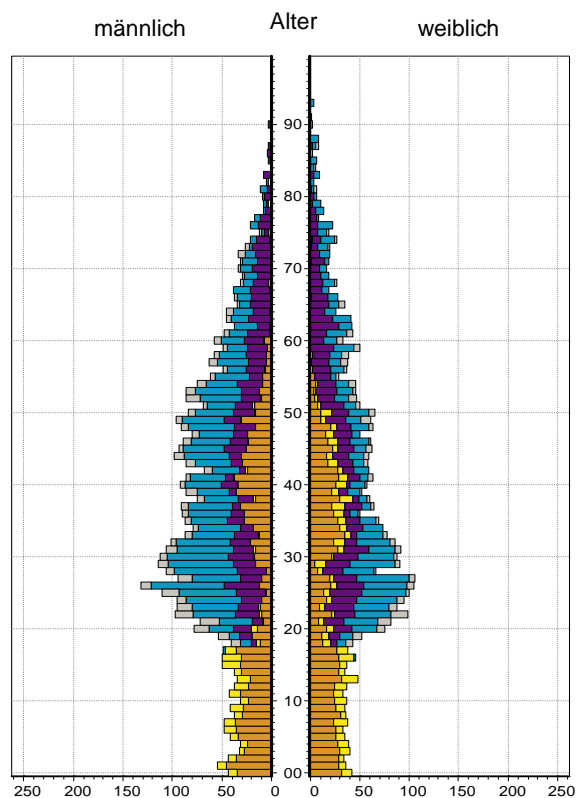

Bevölkerung in Privathaushalten 2013 nach Haushaltstypen

- Deutsche ohne MGH
- Deutsche mit MGH
- Ausländer

- Paar/Ehepaar mit Kind(ern)
- allein Erziehende
- Paar/Ehepaar ohne Kind(er)
- Einpersonenhaushalt
- sonstige Haushalte

Impressum:
Herausgeber:
Stadt Nürnberg
Amt für Stadtforschung und Statistik
für Nürnberg und Fürth
Unschlittplatz 7a
90403 Nürnberg