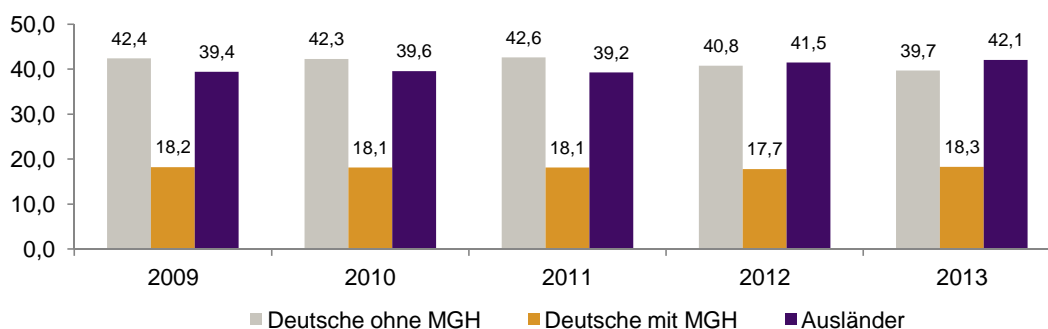

Einwohner nach Migrationshintergrund (MGH) 2009-2013

Anteil an der Gesamtbevölkerung in %