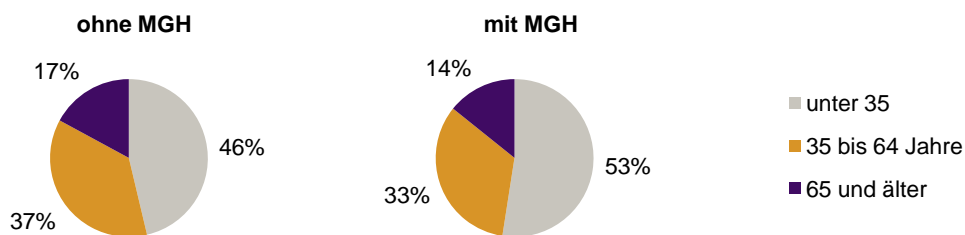

Privathaushalte und Personen in Privathaushalten nach dem Migrationshintergrund (MGH)

	Privathaushalte	Personen in Privathaushalten			
		Insgesamt	darunter Kinder unter 18 J.	darunter Personen mit MGH	darunter Kinder unter 18 J. mit MGH
2009	6 208	8 826	640	2 690	391
2010	6 323	9 027	688	2 819	409
2011	6 388	9 103	681	2 914	390
2012	6 597	9 329	688	3 051	390
2013	6 663	9 432	683	3 174	408
davon ...					
Einpersonenhaushalte	4 738	4 738	-	1 235	-
<u>nach dem Alter</u>					
unter 18 Jahre	1	1	-	1	-
18 bis 34 Jahre	2 269	2 269	-	647	-
35 bis 64 Jahre	1 693	1 693	-	411	-
65 Jahre und älter	775	775	-	176	-
Mehrpersonenhaushalte	1 925	4 694	683	1 939	408
<u>nach der Zahl der Personen im Haushalt</u>					
2 Personen	1 341	2 682	93	902	42
3 Personen	378	1 134	256	538	154
4 u.m. Personen	206	878	334	499	212
<u>nach dem Haushaltstyp</u>					
Haushalte ohne Kinder	1 143	2 470	-	850	-
Haushalte mit Kindern	495	1 608	683	871	408
darunter allein Erziehende	144	350	181	173	93
sonstige MPH	287	616	-	218	-
<u>nach der Zahl der Kinder im Haushalt</u>					
1 Kind	337	955	337	468	185
2 Kinder	129	512	258	304	160
3 u.m. Kinder	29	141	88	99	63

Kinder unter 18 Jahre nach MGH 2009-2013

Einwohner in Mehrpersonenhaushalten 2013 nach MGH und Zahl der Kinder im Haushalt

Statistischer Bezirk: 06 Altstadt, St. Sebald

Einpersonenhaushalte 2013 nach Migrationshintergrund (MGH) und Alter

Bevölkerung am Ort der Hauptwohnung 2013 nach Migrationshintergrund

Bevölkerung in Privathaushalten 2013 nach Haushaltstypen

- Deutsche ohne MGH
- Deutsche mit MGH
- Ausländer

- Paar/Ehepaar mit Kind(ern)
- allein Erziehende
- Paar/Ehepaar ohne Kind(er)
- Einpersonenhaushalt
- sonstige Haushalte