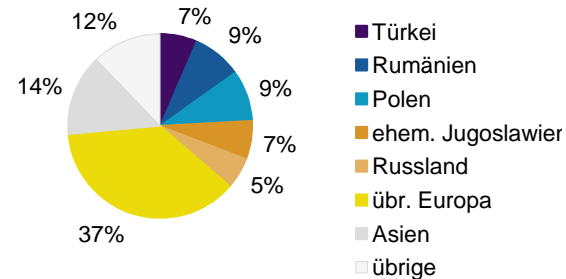

¹ Bezugsland ist bei Ausländern deren Staatsangehörigkeit, bei Deutschen mit Migrationshintergrund die zweite Staatsangehörigkeit oder das Geburtsland

Statistischer Bezirk: 06 Altstadt, St. Sebald

Einwohner nach Migrationshintergrund (MGH) 2009-2013

Anteil an der Gesamtbevölkerung in %

Einwohner 2013 nach MGH und Altersgruppen

Menschen mit MGH 2013 nach dem Bezugsland

Einwohner 2013 nach MGH und Religionszugehörigkeit

Statistischer Bezirk: 06 Altstadt, St. Sebald