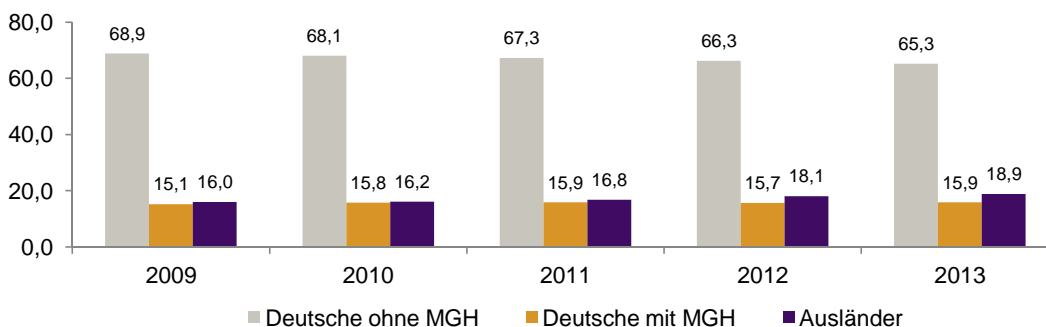

Einwohner nach Migrationshintergrund (MGH) 2009-2013

Anteil an der Gesamtbevölkerung in %