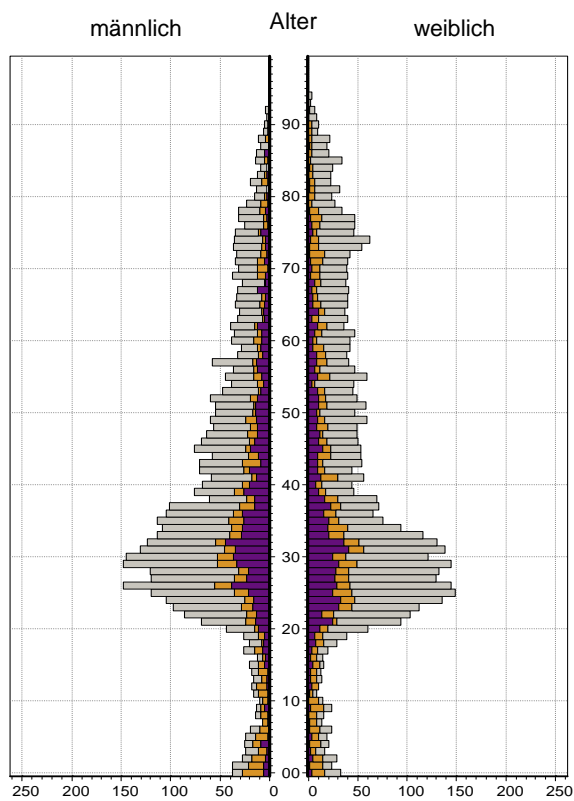

Bevölkerung am Ort der Hauptwohnung 2013 nach Migrationshintergrund