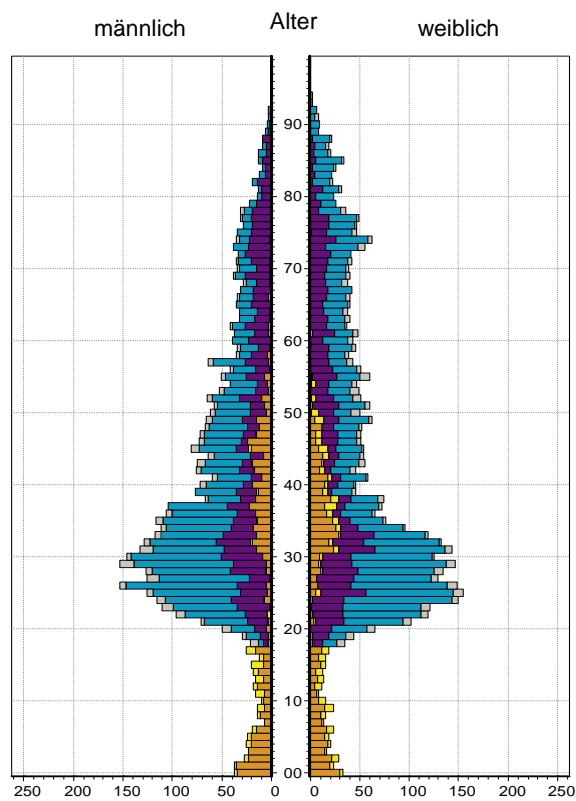

Bevölkerung in Privathaushalten 2013 nach Haushaltstypen

- Deutsche ohne MGH
- Deutsche mit MGH
- Ausländer

- Paar/Ehepaar mit Kind(ern)
- allein Erziehende
- Paar/Ehepaar ohne Kind(er)
- Einpersonenhaushalt
- sonstige Haushalte

Impressum:
Herausgeber:
Stadt Nürnberg
Amt für Stadtforschung und Statistik
für Nürnberg und Fürth
Unschlittplatz 7a
90403 Nürnberg