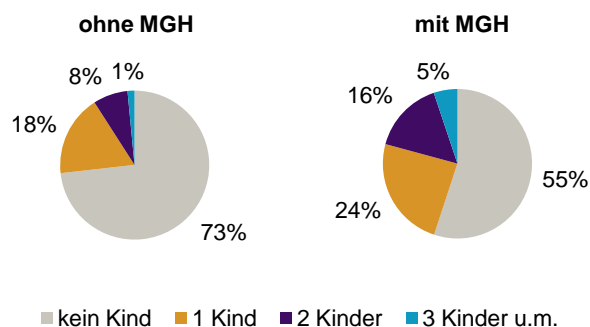

¹ Bezugsland ist bei Ausländern deren Staatsangehörigkeit, bei Deutschen mit Migrationshintergrund die zweite Staatsangehörigkeit oder das Geburtsland

Statistischer Bezirk: 06 Altstadt, St. Sebald

Einwohner nach Migrationshintergrund (MGH) 2009-2013

Anteil an der Gesamtbevölkerung in %

Einwohner 2013 nach MGH und Altersgruppen

Menschen mit MGH 2013 nach dem Bezugsland

Einwohner 2013 nach MGH und Religionszugehörigkeit

Statistischer Bezirk: 06 Altstadt, St. Sebald

Privathaushalte und Personen in Privathaushalten nach dem Migrationshintergrund (MGH)

	Privathaushalte	Personen in Privathaushalten			
		Insgesamt	darunter Kinder unter 18 J.	darunter Personen mit MGH	darunter Kinder unter 18 J. mit MGH
2009	6 208	8 826	640	2 690	391
2010	6 323	9 027	688	2 819	409
2011	6 388	9 103	681	2 914	390
2012	6 597	9 329	688	3 051	390
2013	6 663	9 432	683	3 174	408
davon ...					
Einpersonenhaushalte	4 738	4 738	-	1 235	-
<u>nach dem Alter</u>					
unter 18 Jahre	1	1	-	1	-
18 bis 34 Jahre	2 269	2 269	-	647	-
35 bis 64 Jahre	1 693	1 693	-	411	-
65 Jahre und älter	775	775	-	176	-
Mehrpersonenhaushalte	1 925	4 694	683	1 939	408
<u>nach der Zahl der Personen im Haushalt</u>					
2 Personen	1 341	2 682	93	902	42
3 Personen	378	1 134	256	538	154
4 u.m. Personen	206	878	334	499	212
<u>nach dem Haushaltstyp</u>					
Haushalte ohne Kinder	1 143	2 470	-	850	-
Haushalte mit Kindern	495	1 608	683	871	408
darunter allein Erziehende	144	350	181	173	93
sonstige MPH	287	616	-	218	-
<u>nach der Zahl der Kinder im Haushalt</u>					
1 Kind	337	955	337	468	185
2 Kinder	129	512	258	304	160
3 u.m. Kinder	29	141	88	99	63

Kinder unter 18 Jahre nach MGH 2009-2013

Einwohner in Mehrpersonenhaushalten 2013 nach MGH und Zahl der Kinder im Haushalt

Statistischer Bezirk: 06 Altstadt, St. Sebald

Einpersonenhaushalte 2013 nach Migrationshintergrund (MGH) und Alter