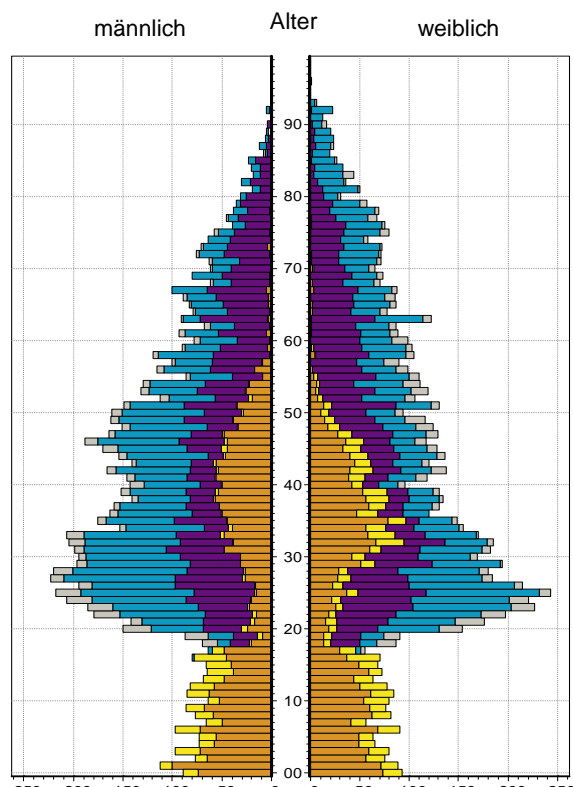

¹ Bezugsland ist bei Ausländern deren Staatsangehörigkeit, bei Deutschen mit Migrationshintergrund die zweite Staatsangehörigkeit oder das Geburtsland

Statistischer Bezirk: 13 Galgenhof

Einwohner nach Migrationshintergrund (MGH) 2009-2013

Anteil an der Gesamtbevölkerung in %

Einwohner 2013 nach MGH und Altersgruppen

Menschen mit MGH 2013 nach dem Bezugsland

Einwohner 2013 nach MGH und Religionszugehörigkeit

Statistischer Bezirk: 13 Galgenhof

Kinder unter 18 Jahre nach MGH 2009-2013

Einwohner in Mehrpersonenhaushalten 2013 nach MGH und Zahl der Kinder im Haushalt

Statistischer Bezirk: 13 Galgenhof

Einpersonenhaushalte 2013 nach Migrationshintergrund (MGH) und Alter

Bevölkerung am Ort der Hauptwohnung 2013 nach Migrationshintergrund

Bevölkerung in Privathaushalten 2013 nach Haushaltstypen

- Deutsche ohne MGH
- Deutsche mit MGH
- Ausländer

- Paar/Ehepaar mit Kind(ern)
- allein Erziehende
- Paar/Ehepaar ohne Kind(er)
- Einpersonenhaushalt
- sonstige Haushalte