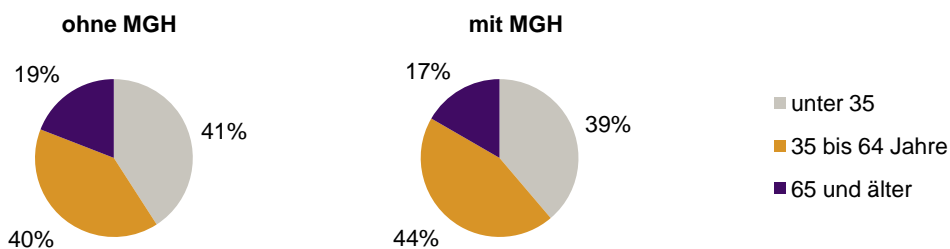

Anteil an der Gesamtbevölkerung in %

Einwohner 2013 nach MGH und Altersgruppen

Menschen mit MGH 2013 nach dem Bezugsland

Einwohner 2013 nach MGH und Religionszugehörigkeit

Statistischer Bezirk: 13 Galgenhof

Privathaushalte und Personen in Privathaushalten nach dem Migrationshintergrund (MGH)

	Privathaushalte	Personen in Privathaushalten			
		Insgesamt	darunter Kinder unter 18 J.	darunter Personen mit MGH	darunter Kinder unter 18 J. mit MGH
2009	10 103	17 766	2 665	9 166	2 086
2010	10 219	17 909	2 717	9 305	2 120
2011	10 467	18 251	2 705	9 556	2 117
2012	10 727	18 500	2 703	9 774	2 139
2013	10 978	18 850	2 740	10 116	2 210
davon ...					
Einpersonenhaushalte	6 404	6 404	-	2 154	-
<u>nach dem Alter</u>					
unter 18 Jahre	11	11	-	6	-
18 bis 34 Jahre	2 563	2 563	-	829	-
35 bis 64 Jahre	2 661	2 661	-	961	-
65 Jahre und älter	1 169	1 169	-	358	-
Mehrpersonenhaushalte	4 574	12 446	2 740	7 962	2 210
<u>nach der Zahl der Personen im Haushalt</u>					
2 Personen	2 637	5 274	305	2 479	187
3 Personen	983	2 949	692	2 007	496
4 u.m. Personen	954	4 223	1 743	3 476	1 527
<u>nach dem Haushaltstyp</u>					
Haushalte ohne Kinder	2 311	5 254	-	2 692	-
Haushalte mit Kindern	1 709	5 999	2 740	4 648	2 210
darunter allein Erziehende	514	1 309	702	871	467
sonstige MPH	554	1 193	-	622	-
<u>nach der Zahl der Kinder im Haushalt</u>					
1 Kind	954	2 732	954	1 878	675
2 Kinder	541	2 143	1 082	1 758	895
3 u.m. Kinder	214	1 124	704	1 012	640

Kinder unter 18 Jahre nach MGH 2009-2013

Einwohner in Mehrpersonenhaushalten 2013 nach MGH und Zahl der Kinder im Haushalt

Statistischer Bezirk: 13 Galgenhof

Einpersonenhaushalte 2013 nach Migrationshintergrund (MGH) und Alter

Bevölkerung am Ort der Hauptwohnung 2013 nach Migrationshintergrund

Bevölkerung in Privathaushalten 2013 nach Haushaltstypen

- Deutsche ohne MGH
- Deutsche mit MGH
- Ausländer

- Paar/Ehepaar mit Kind(ern)
- allein Erziehende
- Paar/Ehepaar ohne Kind(er)
- Einpersonenhaushalt
- sonstige Haushalte