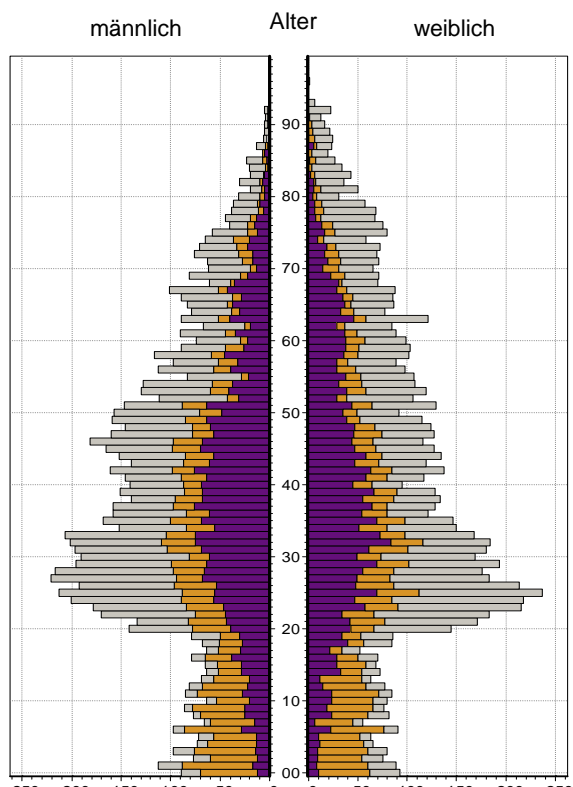

¹ Bezugsland ist bei Ausländern deren Staatsangehörigkeit, bei Deutschen mit Migrationshintergrund die zweite Staatsangehörigkeit oder das Geburtsland

Statistischer Bezirk: 13 Galgenhof

Einwohner nach Migrationshintergrund (MGH) 2009-2013

Anteil an der Gesamtbevölkerung in %

Einwohner 2013 nach MGH und Altersgruppen

Menschen mit MGH 2013 nach dem Bezugsland

Einwohner 2013 nach MGH und Religionszugehörigkeit

Statistischer Bezirk: 13 Galgenhof

Kinder unter 18 Jahre nach MGH 2009-2013

Einwohner in Mehrpersonenhaushalten 2013 nach MGH und Zahl der Kinder im Haushalt

Statistischer Bezirk: 13 Galgenhof

Einpersonenhaushalte 2013 nach Migrationshintergrund (MGH) und Alter

Bevölkerung am Ort der Hauptwohnung 2013 nach Migrationshintergrund

Bevölkerung in Privathaushalten 2013 nach Haushaltstypen

- Deutsche ohne MGH
- Deutsche mit MGH
- Ausländer

- Paar/Ehepaar mit Kind(ern)
- allein Erziehende
- Paar/Ehepaar ohne Kind(er)
- Einpersonenhaushalt
- sonstige Haushalte