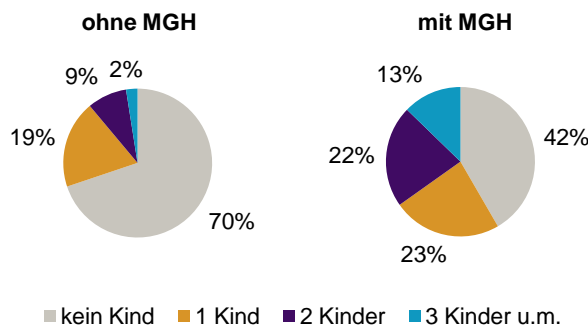

¹ Bezugsland ist bei Ausländern deren Staatsangehörigkeit, bei Deutschen mit Migrationshintergrund die zweite Staatsangehörigkeit oder das Geburtsland

Statistischer Bezirk: 13 Galgenhof

Einwohner nach Migrationshintergrund (MGH) 2009-2013

Anteil an der Gesamtbevölkerung in %

Einwohner 2013 nach MGH und Altersgruppen

Menschen mit MGH 2013 nach dem Bezugsland

Einwohner 2013 nach MGH und Religionszugehörigkeit

Statistischer Bezirk: 13 Galgenhof

Privathaushalte und Personen in Privathaushalten nach dem Migrationshintergrund (MGH)

	Privathaushalte	Personen in Privathaushalten			
		Insgesamt	darunter Kinder unter 18 J.	darunter Personen mit MGH	darunter Kinder unter 18 J. mit MGH
2009	10 103	17 766	2 665	9 166	2 086
2010	10 219	17 909	2 717	9 305	2 120
2011	10 467	18 251	2 705	9 556	2 117
2012	10 727	18 500	2 703	9 774	2 139
2013	10 978	18 850	2 740	10 116	2 210
davon ...					
Einpersonenhaushalte	6 404	6 404	-	2 154	-
<u>nach dem Alter</u>					
unter 18 Jahre	11	11	-	6	-
18 bis 34 Jahre	2 563	2 563	-	829	-
35 bis 64 Jahre	2 661	2 661	-	961	-
65 Jahre und älter	1 169	1 169	-	358	-
Mehrpersonenhaushalte	4 574	12 446	2 740	7 962	2 210
<u>nach der Zahl der Personen im Haushalt</u>					
2 Personen	2 637	5 274	305	2 479	187
3 Personen	983	2 949	692	2 007	496
4 u.m. Personen	954	4 223	1 743	3 476	1 527
<u>nach dem Haushaltstyp</u>					
Haushalte ohne Kinder	2 311	5 254	-	2 692	-
Haushalte mit Kindern	1 709	5 999	2 740	4 648	2 210
darunter allein Erziehende	514	1 309	702	871	467
sonstige MPH	554	1 193	-	622	-
<u>nach der Zahl der Kinder im Haushalt</u>					
1 Kind	954	2 732	954	1 878	675
2 Kinder	541	2 143	1 082	1 758	895
3 u.m. Kinder	214	1 124	704	1 012	640

Kinder unter 18 Jahre nach MGH 2009-2013

Einwohner in Mehrpersonenhaushalten 2013 nach MGH und Zahl der Kinder im Haushalt

Statistischer Bezirk: 13 Galgenhof

Einpersonenhaushalte 2013 nach Migrationshintergrund (MGH) und Alter