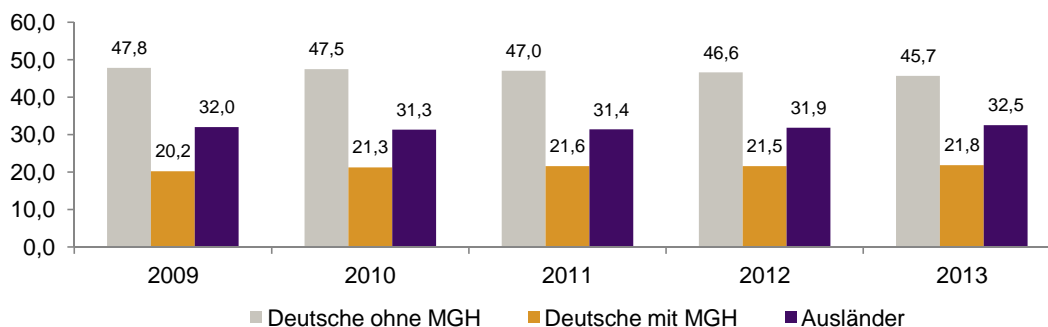

Einwohner nach Migrationshintergrund (MGH) 2009-2013

Anteil an der Gesamtbevölkerung in %