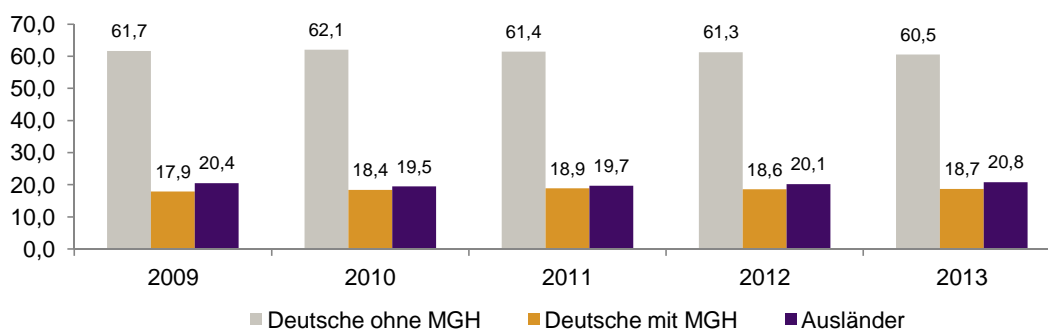

Einwohner nach Migrationshintergrund (MGH) 2009-2013

Anteil an der Gesamtbevölkerung in %