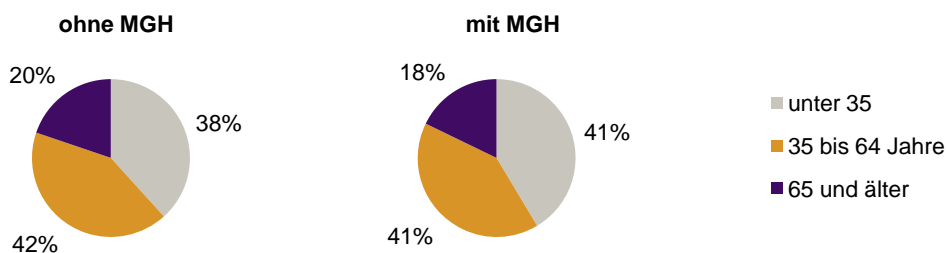

Privathaushalte und Personen in Privathaushalten nach dem Migrationshintergrund (MGH)

	Privathaushalte	Personen in Privathaushalten			
		Insgesamt	darunter Kinder unter 18 J.	darunter Personen mit MGH	darunter Kinder unter 18 J. mit MGH
2009	6 178	10 362	1 353	3 972	811
2010	6 232	10 336	1 335	3 929	789
2011	6 406	10 495	1 304	4 061	789
2012	6 495	10 527	1 303	4 080	780
2013	6 527	10 592	1 353	4 190	818
davon ...					
Einpersonenhaushalte	4 012	4 012	-	1 029	-
<u>nach dem Alter</u>					
unter 18 Jahre	4	4	-	1	-
18 bis 34 Jahre	1 565	1 565	-	425	-
35 bis 64 Jahre	1 671	1 671	-	420	-
65 Jahre und älter	772	772	-	183	-
Mehrpersonenhaushalte	2 515	6 580	1 353	3 161	818
<u>nach der Zahl der Personen im Haushalt</u>					
2 Personen	1 529	3 058	182	1 088	66
3 Personen	562	1 686	409	824	213
4 u.m. Personen	424	1 836	762	1 249	539
<u>nach dem Haushaltstyp</u>					
Haushalte ohne Kinder	1 319	2 925	-	1 182	-
Haushalte mit Kindern	896	3 002	1 353	1 699	818
darunter allein Erziehende	299	753	407	343	187
sonstige MPH	300	653	-	280	-
<u>nach der Zahl der Kinder im Haushalt</u>					
1 Kind	536	1 507	536	728	264
2 Kinder	281	1 092	562	666	358
3 u.m. Kinder	79	403	255	305	196

Kinder unter 18 Jahre nach MGH 2009-2013

Einwohner in Mehrpersonenhaushalten 2013 nach MGH und Zahl der Kinder im Haushalt

Statistischer Bezirk: 23 Sandberg

Einpersonenhaushalte 2013 nach Migrationshintergrund (MGH) und Alter

Bevölkerung am Ort der Hauptwohnung 2013 nach Migrationshintergrund

Bevölkerung in Privathaushalten 2013 nach Haushaltstypen

- Deutsche ohne MGH
- Deutsche mit MGH
- Ausländer

- Paar/Ehepaar mit Kind(ern)
- allein Erziehende
- Paar/Ehepaar ohne Kind(er)
- Einpersonenhaushalt
- sonstige Haushalte