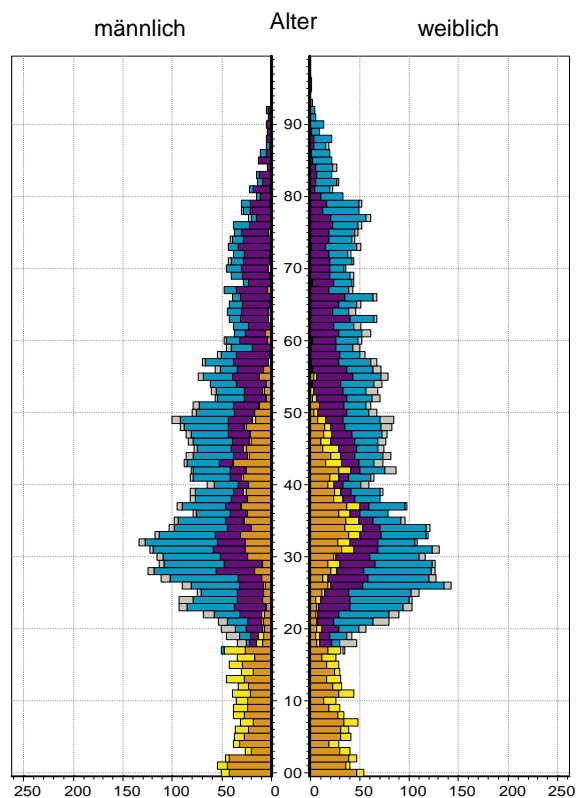

Bevölkerung in Privathaushalten 2013 nach Haushaltstypen

- Deutsche ohne MGH
- Deutsche mit MGH
- Ausländer

- Paar/Ehepaar mit Kind(ern)
- allein Erziehende
- Paar/Ehepaar ohne Kind(er)
- Einpersonenhaushalt
- sonstige Haushalte

Impressum:
Herausgeber:
Stadt Nürnberg
Amt für Stadtforschung und Statistik
für Nürnberg und Fürth
Unschlittplatz 7a
90403 Nürnberg