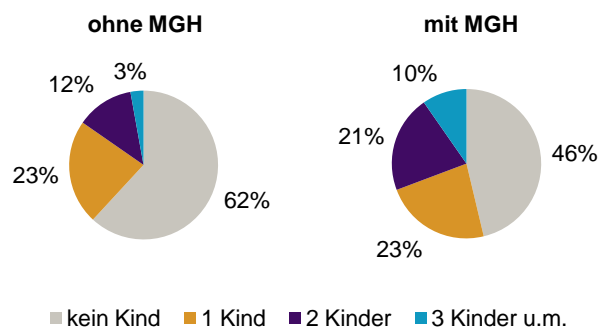

Einwohner in Mehrpersonenhaushalten 2013 nach MGH und Zahl der Kinder im Haushalt