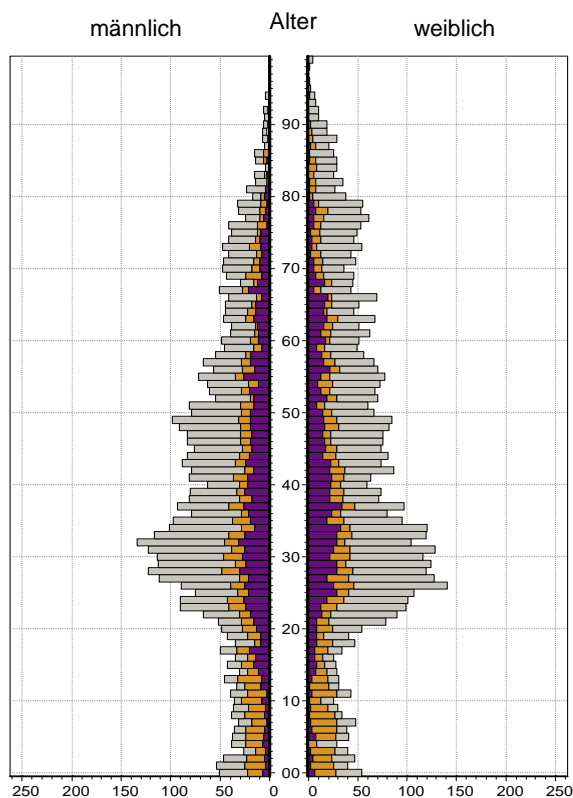

Bevölkerung am Ort der Hauptwohnung 2013 nach Migrationshintergrund