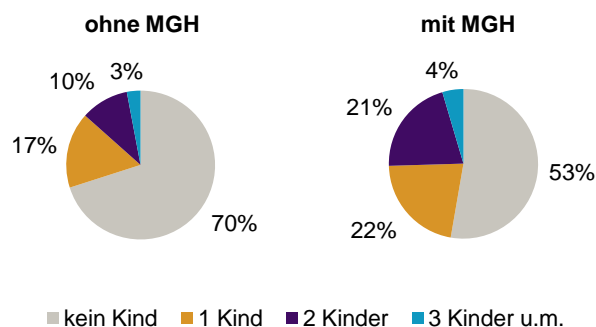

¹ Bezugsland ist bei Ausländern deren Staatsangehörigkeit, bei Deutschen mit Migrationshintergrund die zweite Staatsangehörigkeit oder das Geburtsland

Statistischer Bezirk: 26 Maxfeld

Einwohner nach Migrationshintergrund (MGH) 2009-2013

Anteil an der Gesamtbevölkerung in %

Einwohner 2013 nach MGH und Altersgruppen

Menschen mit MGH 2013 nach dem Bezugsland

Einwohner 2013 nach MGH und Religionszugehörigkeit

Statistischer Bezirk: 26 Maxfeld

Privathaushalte und Personen in Privathaushalten nach dem Migrationshintergrund (MGH)

	Privathaushalte	Personen in Privathaushalten			
		Insgesamt	darunter Kinder unter 18 J.	darunter Personen mit MGH	darunter Kinder unter 18 J. mit MGH
2009	5 787	9 512	1 056	3 168	576
2010	5 736	9 431	1 012	3 134	541
2011	5 801	9 445	965	3 171	519
2012	5 940	9 538	962	3 225	509
2013	5 993	9 655	989	3 431	560
davon ...					
Einpersonenhaushalte	3 564	3 564	-	872	-
<u>nach dem Alter</u>					
unter 18 Jahre	-	-	-	-	-
18 bis 34 Jahre	1 323	1 323	-	349	-
35 bis 64 Jahre	1 395	1 395	-	342	-
65 Jahre und älter	846	846	-	181	-
Mehrpersonenhaushalte	2 429	6 091	989	2 559	560
<u>nach der Zahl der Personen im Haushalt</u>					
2 Personen	1 636	3 272	110	1 071	39
3 Personen	455	1 365	306	655	171
4 u.m. Personen	338	1 454	573	833	350
<u>nach dem Haushaltstyp</u>					
Haushalte ohne Kinder	1 534	3 345	-	1 185	-
Haushalte mit Kindern	667	2 265	989	1 210	560
darunter allein Erziehende	175	432	235	184	103
sonstige MPH	228	481	-	164	-
<u>nach der Zahl der Kinder im Haushalt</u>					
1 Kind	395	1 139	395	558	204
2 Kinder	227	903	453	535	281
3 u.m. Kinder	45	223	141	117	75

Kinder unter 18 Jahre nach MGH 2009-2013

Einwohner in Mehrpersonenhaushalten 2013 nach MGH und Zahl der Kinder im Haushalt

Statistischer Bezirk: 26 Maxfeld

Einpersonenhaushalte 2013 nach Migrationshintergrund (MGH) und Alter