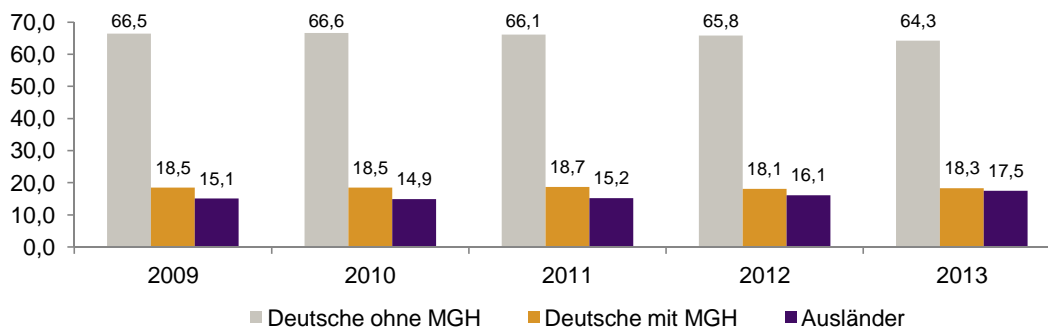

Einwohner nach Migrationshintergrund (MGH) 2009-2013

Anteil an der Gesamtbevölkerung in %