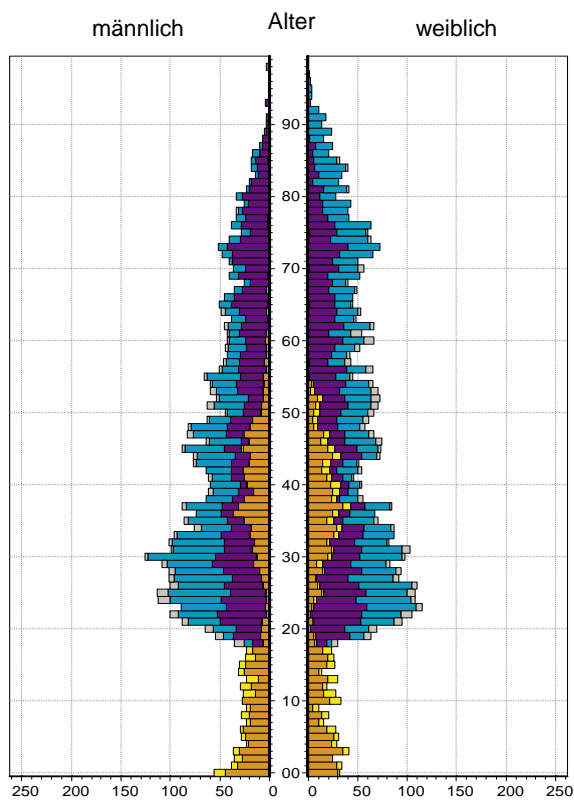

Bevölkerung in Privathaushalten 2013
nach Haushaltstypen

- Deutsche ohne MGH
- Deutsche mit MGH
- Ausländer

- Paar/Ehepaar mit Kind(ern)
- allein Erziehende
- Paar/Ehepaar ohne Kind(er)
- Einpersonenhaushalt
- sonstige Haushalte

Impressum:
Herausgeber:
Stadt Nürnberg
Amt für Stadtforschung und Statistik
für Nürnberg und Fürth
Unschlittplatz 7a
90403 Nürnberg