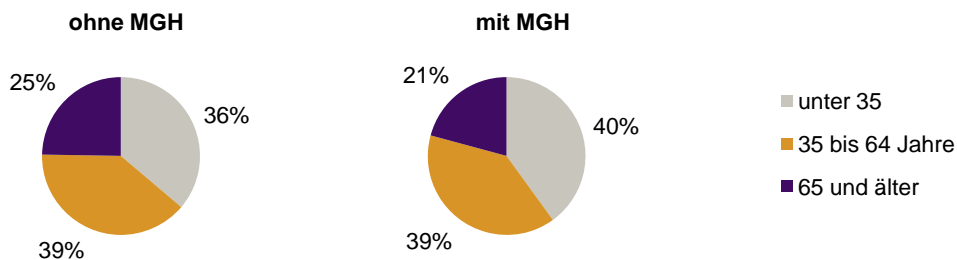

Privathaushalte und Personen in Privathaushalten nach dem Migrationshintergrund (MGH)

	Privathaushalte	Personen in Privathaushalten			
		Insgesamt	darunter Kinder unter 18 J.	darunter Personen mit MGH	darunter Kinder unter 18 J. mit MGH
2009	5 787	9 512	1 056	3 168	576
2010	5 736	9 431	1 012	3 134	541
2011	5 801	9 445	965	3 171	519
2012	5 940	9 538	962	3 225	509
2013	5 993	9 655	989	3 431	560
davon ...					
Einpersonenhaushalte	3 564	3 564	-	872	-
<u>nach dem Alter</u>					
unter 18 Jahre	-	-	-	-	-
18 bis 34 Jahre	1 323	1 323	-	349	-
35 bis 64 Jahre	1 395	1 395	-	342	-
65 Jahre und älter	846	846	-	181	-
Mehrpersonenhaushalte	2 429	6 091	989	2 559	560
<u>nach der Zahl der Personen im Haushalt</u>					
2 Personen	1 636	3 272	110	1 071	39
3 Personen	455	1 365	306	655	171
4 u.m. Personen	338	1 454	573	833	350
<u>nach dem Haushaltstyp</u>					
Haushalte ohne Kinder	1 534	3 345	-	1 185	-
Haushalte mit Kindern	667	2 265	989	1 210	560
darunter allein Erziehende	175	432	235	184	103
sonstige MPH	228	481	-	164	-
<u>nach der Zahl der Kinder im Haushalt</u>					
1 Kind	395	1 139	395	558	204
2 Kinder	227	903	453	535	281
3 u.m. Kinder	45	223	141	117	75

Kinder unter 18 Jahre nach MGH 2009-2013

Einwohner in Mehrpersonenhaushalten 2013 nach MGH und Zahl der Kinder im Haushalt

Statistischer Bezirk: 26 Maxfeld

Einpersonenhaushalte 2013 nach Migrationshintergrund (MGH) und Alter

Bevölkerung am Ort der Hauptwohnung 2013
nach Migrationshintergrund

Bevölkerung in Privathaushalten 2013
nach Haushaltstypen

- Deutsche ohne MGH
- Deutsche mit MGH
- Ausländer

- Paar/Ehepaar mit Kind(ern)
- allein Erziehende
- Paar/Ehepaar ohne Kind(er)
- Einpersonenhaushalt
- sonstige Haushalte