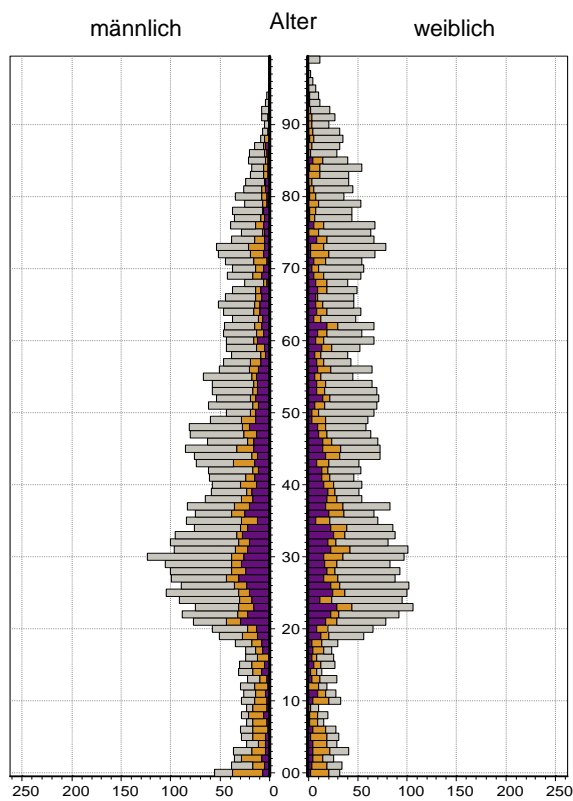

Bevölkerung am Ort der Hauptwohnung 2013
nach Migrationshintergrund