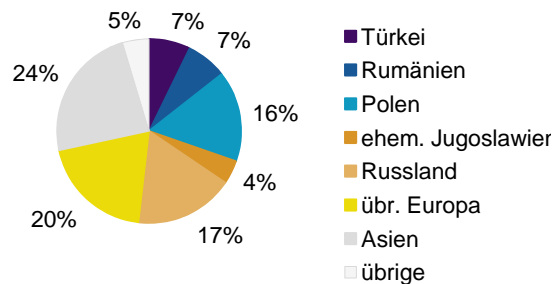

¹ Bezugsland ist bei Ausländern deren Staatsangehörigkeit, bei Deutschen mit Migrationshintergrund die zweite Staatsangehörigkeit oder das Geburtsland

Statistischer Bezirk: 32 Langwasser Nordwest

Einwohner nach Migrationshintergrund (MGH) 2009-2013

Anteil an der Gesamtbevölkerung in %

Einwohner 2013 nach MGH und Altersgruppen

Menschen mit MGH 2013 nach dem Bezugsland

Einwohner 2013 nach MGH und Religionszugehörigkeit

Statistischer Bezirk: 32 Langwasser Nordwest