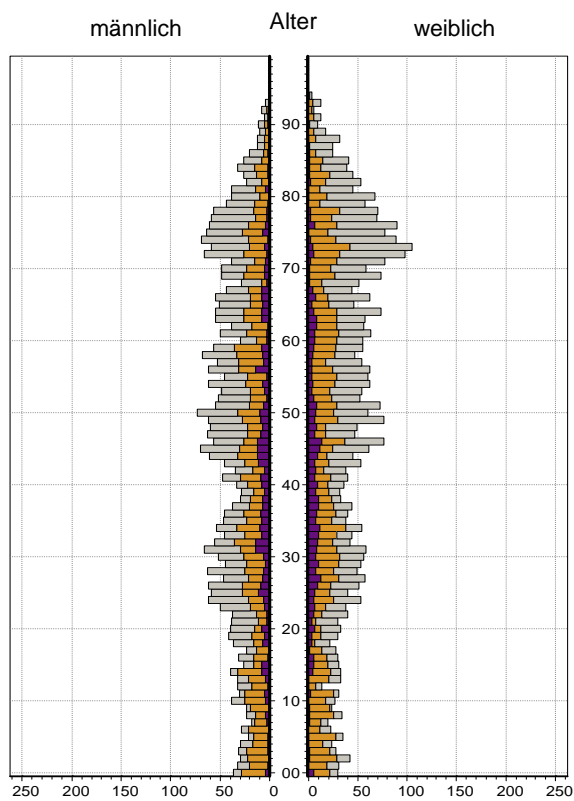

Bevölkerung am Ort der Hauptwohnung 2013
nach Migrationshintergrund