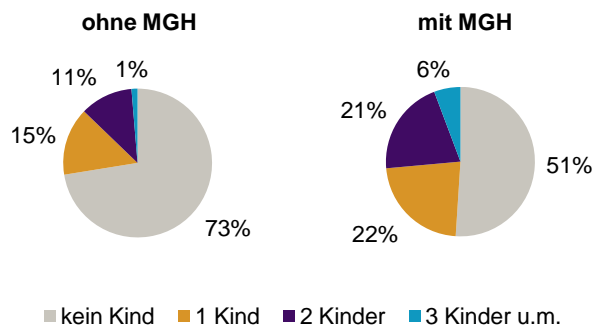

Einwohner in Mehrpersonenhaushalten 2013 nach MGH und Zahl der Kinder im Haushalt