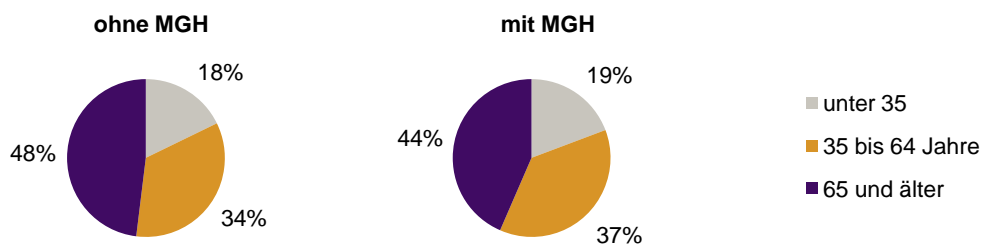

Privathaushalte und Personen in Privathaushalten nach dem Migrationshintergrund (MGH)

	Privathaushalte	Personen in Privathaushalten			
		Insgesamt	darunter Kinder unter 18 J.	darunter Personen mit MGH	darunter Kinder unter 18 J. mit MGH
2009	4 435	8 376	1 000	3 742	648
2010	4 411	8 294	972	3 747	637
2011	4 506	8 383	992	3 811	647
2012	4 538	8 377	997	3 826	653
2013	4 542	8 361	1 031	3 800	700
davon ...					
Einpersonenhaushalte	2 147	2 147	-	734	-
<u>nach dem Alter</u>					
unter 18 Jahre	2	2	-	1	-
18 bis 34 Jahre	390	390	-	140	-
35 bis 64 Jahre	757	757	-	274	-
65 Jahre und älter	998	998	-	319	-
Mehrpersonenhaushalte	2 395	6 214	1 031	3 066	700
<u>nach der Zahl der Personen im Haushalt</u>					
2 Personen	1 470	2 940	97	1 122	44
3 Personen	537	1 611	306	883	200
4 u.m. Personen	388	1 663	628	1 061	456
<u>nach dem Haushaltstyp</u>					
Haushalte ohne Kinder	1 497	3 395	-	1 395	-
Haushalte mit Kindern	683	2 367	1 031	1 501	700
darunter allein Erziehende	162	404	212	201	106
sonstige MPH	215	452	-	170	-
<u>nach der Zahl der Kinder im Haushalt</u>					
1 Kind	392	1 154	392	691	247
2 Kinder	250	995	500	635	338
3 u.m. Kinder	41	218	139	175	115

Kinder unter 18 Jahre nach MGH 2009-2013

Einwohner in Mehrpersonenhaushalten 2013 nach MGH und Zahl der Kinder im Haushalt

Statistischer Bezirk: 37 Langwasser Südwest

Einpersonenhaushalte 2013 nach Migrationshintergrund (MGH) und Alter

Bevölkerung am Ort der Hauptwohnung 2013
nach Migrationshintergrund

Bevölkerung in Privathaushalten 2013
nach Haushaltstypen

- Deutsche ohne MGH
- Deutsche mit MGH
- Ausländer

- Paar/Ehepaar mit Kind(ern)
- allein Erziehende
- Paar/Ehepaar ohne Kind(er)
- Einpersonenhaushalt
- sonstige Haushalte