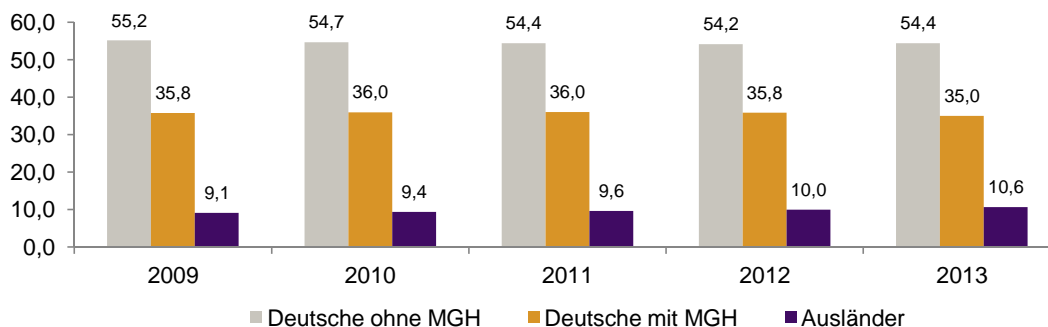

Einwohner nach Migrationshintergrund (MGH) 2009-2013

Anteil an der Gesamtbevölkerung in %