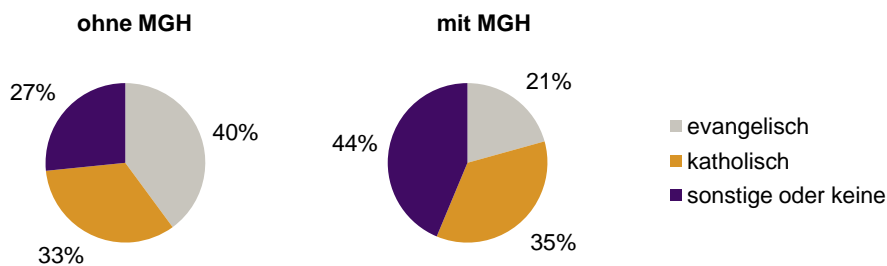

¹ Bezugsland ist bei Ausländern deren Staatsangehörigkeit, bei Deutschen mit Migrationshintergrund die zweite Staatsangehörigkeit oder das Geburtsland

Statistischer Bezirk: 37 Langwasser Südwest

Einwohner nach Migrationshintergrund (MGH) 2009-2013

Anteil an der Gesamtbevölkerung in %

Einwohner 2013 nach MGH und Altersgruppen

Menschen mit MGH 2013 nach dem Bezugsland

Einwohner 2013 nach MGH und Religionszugehörigkeit

Statistischer Bezirk: 37 Langwasser Südwest