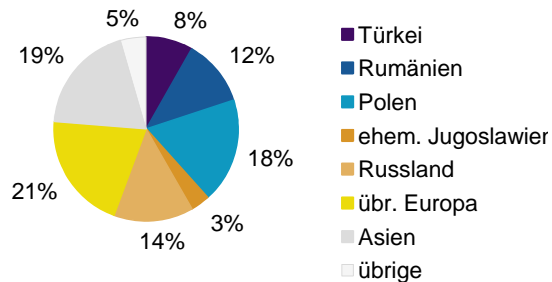

¹ Bezugsland ist bei Ausländern deren Staatsangehörigkeit, bei Deutschen mit Migrationshintergrund die zweite Staatsangehörigkeit oder das Geburtsland

Statistischer Bezirk: 37 Langwasser Südwest

Einwohner nach Migrationshintergrund (MGH) 2009-2013

Anteil an der Gesamtbevölkerung in %

Einwohner 2013 nach MGH und Altersgruppen

Menschen mit MGH 2013 nach dem Bezugsland

Einwohner 2013 nach MGH und Religionszugehörigkeit

Statistischer Bezirk: 37 Langwasser Südwest