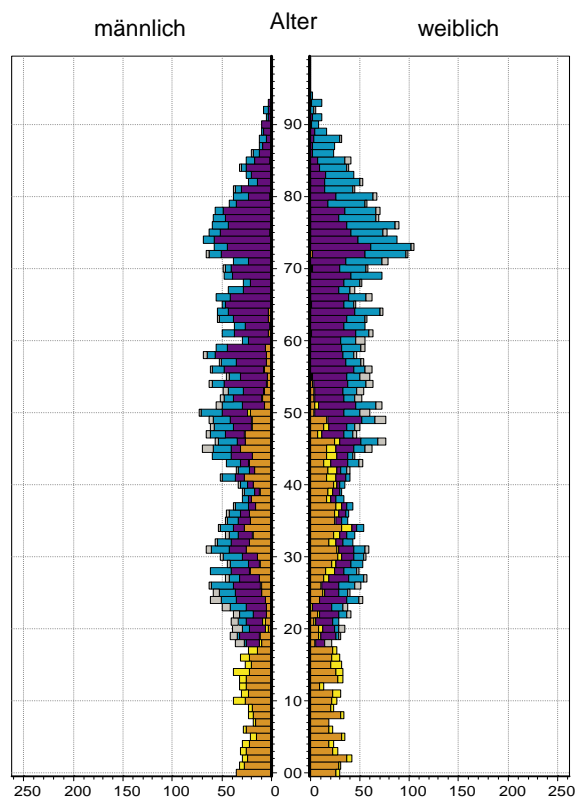

Bevölkerung in Privathaushalten 2013
nach Haushaltstypen

- Deutsche ohne MGH
- Deutsche mit MGH
- Ausländer

- Paar/Ehepaar mit Kind(ern)
- allein Erziehende
- Paar/Ehepaar ohne Kind(er)
- Einpersonenhaushalt
- sonstige Haushalte

Impressum:
Herausgeber:
Stadt Nürnberg
Amt für Stadtforschung und Statistik
für Nürnberg und Fürth
Unschlittplatz 7a
90403 Nürnberg