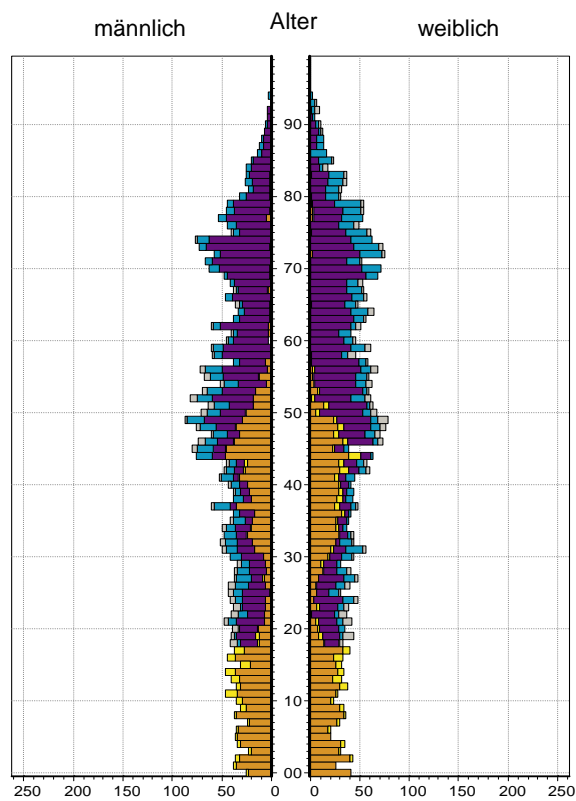

Bevölkerung in Privathaushalten 2013 nach Haushaltstypen

- Deutsche ohne MGH
- Deutsche mit MGH
- Ausländer

- Paar/Ehepaar mit Kind(ern)
- allein Erziehende
- Paar/Ehepaar ohne Kind(er)
- Einpersonenhaushalt
- sonstige Haushalte

Impressum:
Herausgeber:
Stadt Nürnberg
Amt für Stadtforschung und Statistik
für Nürnberg und Fürth
Unschlittplatz 7a
90403 Nürnberg