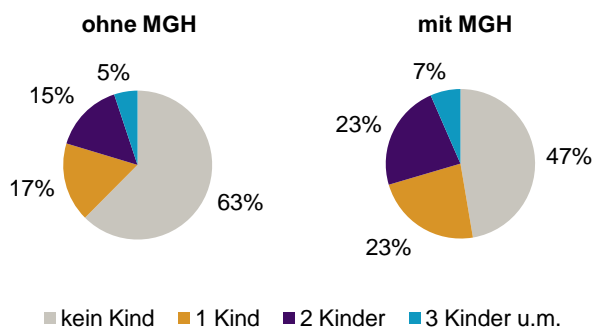

Einwohner nach Migrationshintergrund (MGH) 2009-2013

Anteil an der Gesamtbevölkerung in %

Einwohner 2013 nach MGH und Altersgruppen

Menschen mit MGH 2013 nach dem Bezugsland

Einwohner 2013 nach MGH und Religionszugehörigkeit

Statistischer Bezirk: 38 Altenfurt, Moorenbrunn

Privathaushalte und Personen in Privathaushalten nach dem Migrationshintergrund (MGH)

	Privathaushalte	Personen in Privathaushalten			
		Insgesamt	darunter Kinder unter 18 J.	darunter Personen mit MGH	darunter Kinder unter 18 J. mit MGH
<b>2009</b>	<b>3 806</b>	<b>8 136</b>	<b>1 214</b>	<b>1 667</b>	<b>365</b>
<b>2010</b>	<b>3 836</b>	<b>8 178</b>	<b>1 201</b>	<b>1 723</b>	<b>381</b>
<b>2011</b>	<b>3 862</b>	<b>8 216</b>	<b>1 213</b>	<b>1 748</b>	<b>381</b>
<b>2012</b>	<b>3 898</b>	<b>8 227</b>	<b>1 206</b>	<b>1 754</b>	<b>375</b>
<b>2013</b>	<b>3 898</b>	<b>8 212</b>	<b>1 212</b>	<b>1 786</b>	<b>401</b>
davon ...					
<b>Einpersonenhaushalte</b>	<b>1 390</b>	<b>1 390</b>	<b>-</b>	<b>244</b>	<b>-</b>
<b><u>nach dem Alter</u></b>					
unter 18 Jahre	2	2	-	-	-
18 bis 34 Jahre	284	284	-	53	-
35 bis 64 Jahre	568	568	-	108	-
65 Jahre und älter	536	536	-	83	-
<b>Mehrpersonenhaushalte</b>	<b>2 508</b>	<b>6 822</b>	<b>1 212</b>	<b>1 542</b>	<b>401</b>
<b><u>nach der Zahl der Personen im Haushalt</u></b>					
2 Personen	1 374	2 748	57	471	16
3 Personen	599	1 797	306	437	104
4 u.m. Personen	535	2 277	849	634	281
<b><u>nach dem Haushaltstyp</u></b>					
Haushalte ohne Kinder	1 548	3 594	-	687	-
Haushalte mit Kindern	765	2 792	1 212	812	401
darunter allein Erziehende	125	340	178	86	45
sonstige MPH	195	436	-	43	-
<b><u>nach der Zahl der Kinder im Haushalt</u></b>					
1 Kind	403	1 263	403	356	138
2 Kinder	289	1 158	578	355	200
3 u.m. Kinder	73	371	231	101	63

Kinder unter 18 Jahre nach MGH 2009-2013

Einwohner in Mehrpersonenhaushalten 2013 nach MGH und Zahl der Kinder im Haushalt

Statistischer Bezirk: 38 Altenfurt, Moorenbrunn

**Einpersonenhaushalte 2013 nach Migrationshintergrund (MGH) und Alter**