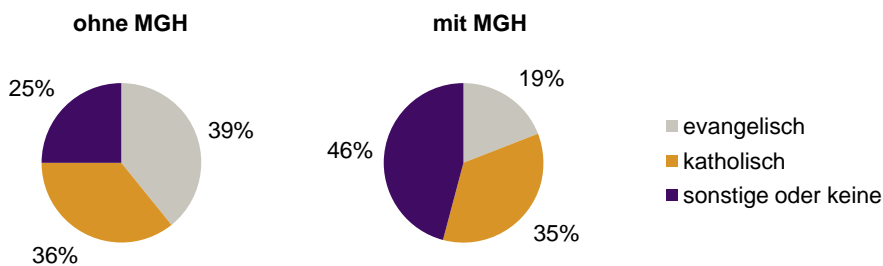

<sup>1</sup> Bezugsland ist bei Ausländern deren Staatsangehörigkeit, bei Deutschen mit Migrationshintergrund die zweite Staatsangehörigkeit oder das Geburtsland

Statistischer Bezirk: 38 Altenfurt, Moorenbrunn

Einwohner nach Migrationshintergrund (MGH) 2009-2013

Anteil an der Gesamtbevölkerung in %

Einwohner 2013 nach MGH und Altersgruppen

Menschen mit MGH 2013 nach dem Bezugsland

Einwohner 2013 nach MGH und Religionszugehörigkeit

Statistischer Bezirk: 38 Altenfurt, Moorenbrunn

Privathaushalte und Personen in Privathaushalten nach dem Migrationshintergrund (MGH)

	Privathaushalte	Personen in Privathaushalten			
		Insgesamt	darunter Kinder unter 18 J.	darunter Personen mit MGH	darunter Kinder unter 18 J. mit MGH
<b>2009</b>	<b>3 806</b>	<b>8 136</b>	<b>1 214</b>	<b>1 667</b>	<b>365</b>
<b>2010</b>	<b>3 836</b>	<b>8 178</b>	<b>1 201</b>	<b>1 723</b>	<b>381</b>
<b>2011</b>	<b>3 862</b>	<b>8 216</b>	<b>1 213</b>	<b>1 748</b>	<b>381</b>
<b>2012</b>	<b>3 898</b>	<b>8 227</b>	<b>1 206</b>	<b>1 754</b>	<b>375</b>
<b>2013</b>	<b>3 898</b>	<b>8 212</b>	<b>1 212</b>	<b>1 786</b>	<b>401</b>
davon ...					
<b>Einpersonenhaushalte</b>	<b>1 390</b>	<b>1 390</b>	<b>-</b>	<b>244</b>	<b>-</b>
<b><u>nach dem Alter</u></b>					
unter 18 Jahre	2	2	-	-	-
18 bis 34 Jahre	284	284	-	53	-
35 bis 64 Jahre	568	568	-	108	-
65 Jahre und älter	536	536	-	83	-
<b>Mehrpersonenhaushalte</b>	<b>2 508</b>	<b>6 822</b>	<b>1 212</b>	<b>1 542</b>	<b>401</b>
<b><u>nach der Zahl der Personen im Haushalt</u></b>					
2 Personen	1 374	2 748	57	471	16
3 Personen	599	1 797	306	437	104
4 u.m. Personen	535	2 277	849	634	281
<b><u>nach dem Haushaltstyp</u></b>					
Haushalte ohne Kinder	1 548	3 594	-	687	-
Haushalte mit Kindern	765	2 792	1 212	812	401
darunter allein Erziehende	125	340	178	86	45
sonstige MPH	195	436	-	43	-
<b><u>nach der Zahl der Kinder im Haushalt</u></b>					
1 Kind	403	1 263	403	356	138
2 Kinder	289	1 158	578	355	200
3 u.m. Kinder	73	371	231	101	63