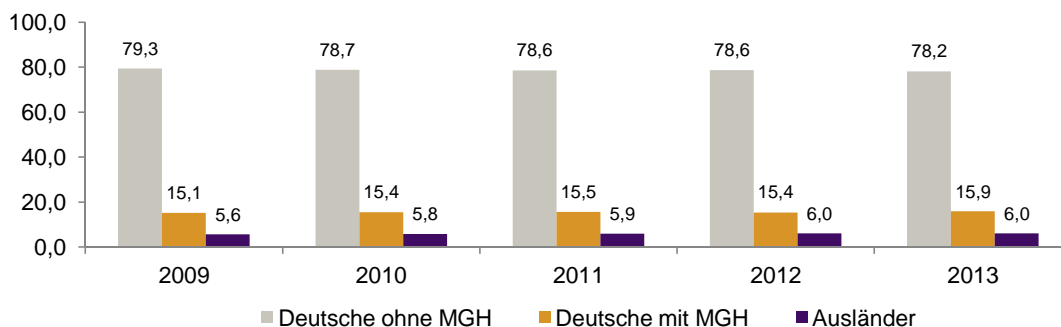

Einwohner nach Migrationshintergrund (MGH) 2009-2013

Anteil an der Gesamtbevölkerung in %