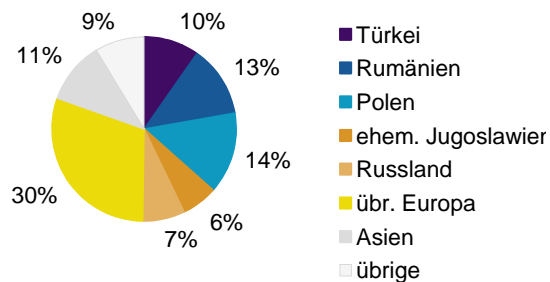

<sup>1</sup> Bezugsland ist bei Ausländern deren Staatsangehörigkeit, bei Deutschen mit Migrationshintergrund die zweite Staatsangehörigkeit oder das Geburtsland

Statistischer Bezirk: 38 Altenfurt, Moorenbrunn

Einwohner nach Migrationshintergrund (MGH) 2009-2013

Anteil an der Gesamtbevölkerung in %

Einwohner 2013 nach MGH und Altersgruppen

Menschen mit MGH 2013 nach dem Bezugsland

Einwohner 2013 nach MGH und Religionszugehörigkeit

Statistischer Bezirk: 38 Altenfurt, Moorenbrunn

Privathaushalte und Personen in Privathaushalten nach dem Migrationshintergrund (MGH)

	Privathaushalte	Personen in Privathaushalten			
		Insgesamt	darunter Kinder unter 18 J.	darunter Personen mit MGH	darunter Kinder unter 18 J. mit MGH
<b>2009</b>	<b>3 806</b>	<b>8 136</b>	<b>1 214</b>	<b>1 667</b>	<b>365</b>
<b>2010</b>	<b>3 836</b>	<b>8 178</b>	<b>1 201</b>	<b>1 723</b>	<b>381</b>
<b>2011</b>	<b>3 862</b>	<b>8 216</b>	<b>1 213</b>	<b>1 748</b>	<b>381</b>
<b>2012</b>	<b>3 898</b>	<b>8 227</b>	<b>1 206</b>	<b>1 754</b>	<b>375</b>
<b>2013</b>	<b>3 898</b>	<b>8 212</b>	<b>1 212</b>	<b>1 786</b>	<b>401</b>
davon ...					
<b>Einpersonenhaushalte</b>	<b>1 390</b>	<b>1 390</b>	<b>-</b>	<b>244</b>	<b>-</b>
<b><u>nach dem Alter</u></b>					
unter 18 Jahre	2	2	-	-	-
18 bis 34 Jahre	284	284	-	53	-
35 bis 64 Jahre	568	568	-	108	-
65 Jahre und älter	536	536	-	83	-
<b>Mehrpersonenhaushalte</b>	<b>2 508</b>	<b>6 822</b>	<b>1 212</b>	<b>1 542</b>	<b>401</b>
<b><u>nach der Zahl der Personen im Haushalt</u></b>					
2 Personen	1 374	2 748	57	471	16
3 Personen	599	1 797	306	437	104
4 u.m. Personen	535	2 277	849	634	281
<b><u>nach dem Haushaltstyp</u></b>					
Haushalte ohne Kinder	1 548	3 594	-	687	-
Haushalte mit Kindern	765	2 792	1 212	812	401
darunter allein Erziehende	125	340	178	86	45
sonstige MPH	195	436	-	43	-
<b><u>nach der Zahl der Kinder im Haushalt</u></b>					
1 Kind	403	1 263	403	356	138
2 Kinder	289	1 158	578	355	200
3 u.m. Kinder	73	371	231	101	63