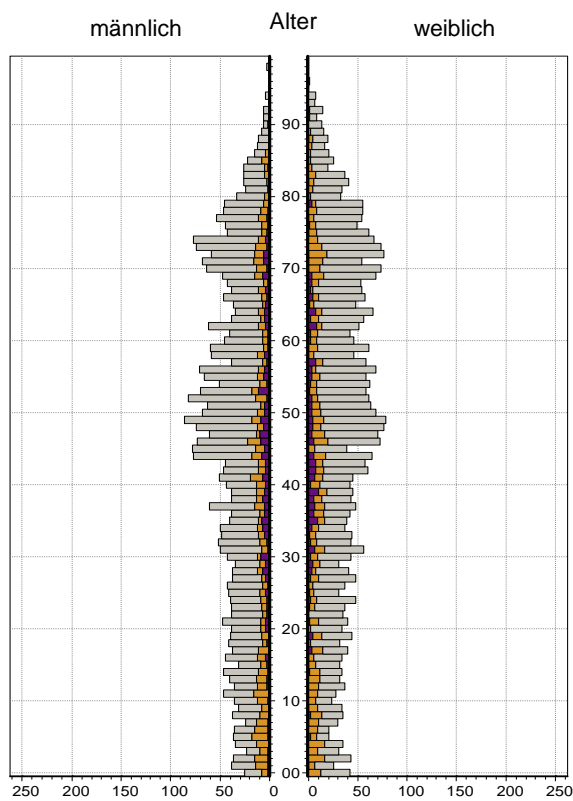

Bevölkerung am Ort der Hauptwohnung 2013 nach Migrationshintergrund