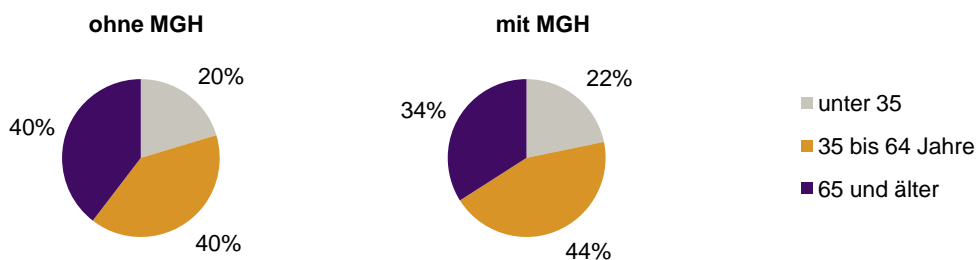

Statistischer Bezirk: 38 Altenfurt, Moorenbrunn

Privathaushalte und Personen in Privathaushalten nach dem Migrationshintergrund (MGH)

	Privathaushalte	Personen in Privathaushalten			
		Insgesamt	darunter Kinder unter 18 J.	darunter Personen mit MGH	darunter Kinder unter 18 J. mit MGH
<b>2009</b>	<b>3 806</b>	<b>8 136</b>	<b>1 214</b>	<b>1 667</b>	<b>365</b>
<b>2010</b>	<b>3 836</b>	<b>8 178</b>	<b>1 201</b>	<b>1 723</b>	<b>381</b>
<b>2011</b>	<b>3 862</b>	<b>8 216</b>	<b>1 213</b>	<b>1 748</b>	<b>381</b>
<b>2012</b>	<b>3 898</b>	<b>8 227</b>	<b>1 206</b>	<b>1 754</b>	<b>375</b>
<b>2013</b>	<b>3 898</b>	<b>8 212</b>	<b>1 212</b>	<b>1 786</b>	<b>401</b>
davon ...					
<b>Einpersonenhaushalte</b>	<b>1 390</b>	<b>1 390</b>	<b>-</b>	<b>244</b>	<b>-</b>
<b><u>nach dem Alter</u></b>					
unter 18 Jahre	2	2	-	-	-
18 bis 34 Jahre	284	284	-	53	-
35 bis 64 Jahre	568	568	-	108	-
65 Jahre und älter	536	536	-	83	-
<b>Mehrpersonenhaushalte</b>	<b>2 508</b>	<b>6 822</b>	<b>1 212</b>	<b>1 542</b>	<b>401</b>
<b><u>nach der Zahl der Personen im Haushalt</u></b>					
2 Personen	1 374	2 748	57	471	16
3 Personen	599	1 797	306	437	104
4 u.m. Personen	535	2 277	849	634	281
<b><u>nach dem Haushaltstyp</u></b>					
Haushalte ohne Kinder	1 548	3 594	-	687	-
Haushalte mit Kindern	765	2 792	1 212	812	401
darunter allein Erziehende	125	340	178	86	45
sonstige MPH	195	436	-	43	-
<b><u>nach der Zahl der Kinder im Haushalt</u></b>					
1 Kind	403	1 263	403	356	138
2 Kinder	289	1 158	578	355	200
3 u.m. Kinder	73	371	231	101	63

Kinder unter 18 Jahre nach MGH 2009-2013

Einwohner in Mehrpersonenhaushalten 2013 nach MGH und Zahl der Kinder im Haushalt

Statistischer Bezirk: 38 Altenfurt, Moorenbrunn

**Einpersonenhaushalte 2013 nach Migrationshintergrund (MGH) und Alter**