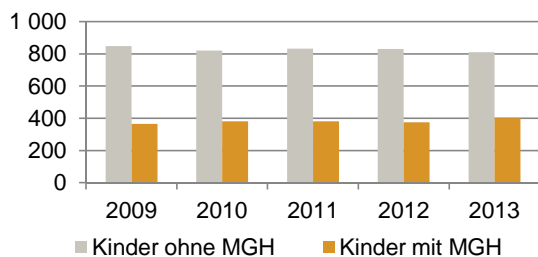

Statistischer Bezirk: 38 Altenfurt, Moorenbrunn

Privathaushalte und Personen in Privathaushalten nach dem Migrationshintergrund (MGH)

	Privathaushalte	Personen in Privathaushalten			
		Insgesamt	darunter Kinder unter 18 J.	darunter Personen mit MGH	darunter Kinder unter 18 J. mit MGH
2009	3 806	8 136	1 214	1 667	365
2010	3 836	8 178	1 201	1 723	381
2011	3 862	8 216	1 213	1 748	381
2012	3 898	8 227	1 206	1 754	375
2013	3 898	8 212	1 212	1 786	401
davon ...					
Einpersonenhaushalte	1 390	1 390	-	244	-
<u>nach dem Alter</u>					
unter 18 Jahre	2	2	-	-	-
18 bis 34 Jahre	284	284	-	53	-
35 bis 64 Jahre	568	568	-	108	-
65 Jahre und älter	536	536	-	83	-
Mehrpersonenhaushalte	2 508	6 822	1 212	1 542	401
<u>nach der Zahl der Personen im Haushalt</u>					
2 Personen	1 374	2 748	57	471	16
3 Personen	599	1 797	306	437	104
4 u.m. Personen	535	2 277	849	634	281
<u>nach dem Haushaltstyp</u>					
Haushalte ohne Kinder	1 548	3 594	-	687	-
Haushalte mit Kindern	765	2 792	1 212	812	401
darunter allein Erziehende	125	340	178	86	45
sonstige MPH	195	436	-	43	-
<u>nach der Zahl der Kinder im Haushalt</u>					
1 Kind	403	1 263	403	356	138
2 Kinder	289	1 158	578	355	200
3 u.m. Kinder	73	371	231	101	63

Kinder unter 18 Jahre nach MGH 2009-2013