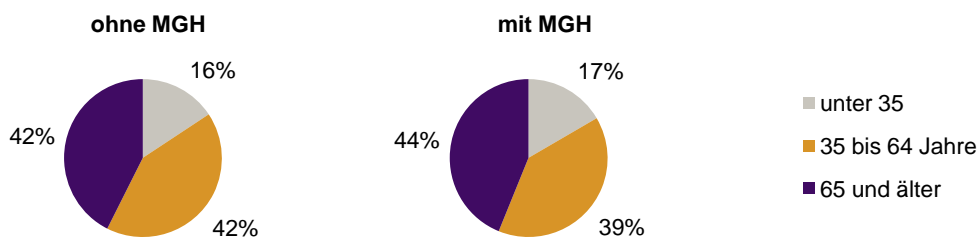

Privathaushalte und Personen in Privathaushalten nach dem Migrationshintergrund (MGH)

	Privathaushalte	Personen in Privathaushalten			
		Insgesamt	darunter Kinder unter 18 J.	darunter Personen mit MGH	darunter Kinder unter 18 J. mit MGH
2009	5 675	12 724	2 023	2 375	556
2010	5 737	12 829	2 044	2 466	583
2011	5 788	12 905	2 075	2 554	624
2012	5 929	13 111	2 117	2 626	657
2013	6 048	13 246	2 162	2 675	712
davon ...					
Einpersonenhaushalte	1 869	1 869	-	283	-
<u>nach dem Alter</u>					
unter 18 Jahre	2	2	-	1	-
18 bis 34 Jahre	294	294	-	46	-
35 bis 64 Jahre	774	774	-	112	-
65 Jahre und älter	799	799	-	124	-
Mehrpersonenhaushalte	4 179	11 377	2 162	2 392	712
<u>nach der Zahl der Personen im Haushalt</u>					
2 Personen	2 285	4 570	114	711	29
3 Personen	987	2 961	573	606	147
4 u.m. Personen	907	3 846	1 475	1 075	536
<u>nach dem Haushaltstyp</u>					
Haushalte ohne Kinder	2 516	5 798	-	938	-
Haushalte mit Kindern	1 383	4 971	2 162	1 358	712
darunter allein Erziehende	224	591	315	125	70
sonstige MPH	280	608	-	96	-
<u>nach der Zahl der Kinder im Haushalt</u>					
1 Kind	738	2 262	738	493	194
2 Kinder	530	2 127	1 060	656	378
3 u.m. Kinder	115	582	364	209	140

Kinder unter 18 Jahre nach MGH 2009-2013

Einwohner in Mehrpersonenhaushalten 2013 nach MGH und Zahl der Kinder im Haushalt

Statistischer Bezirk: 49 Kornburg, Worzeldorf

Einpersonenhaushalte 2013 nach Migrationshintergrund (MGH) und Alter

Bevölkerung am Ort der Hauptwohnung 2013 nach Migrationshintergrund

Bevölkerung in Privathaushalten 2013 nach Haushaltstypen

- Deutsche ohne MGH
- Deutsche mit MGH
- Ausländer

- Paar/Ehepaar mit Kind(ern)
- allein Erziehende
- Paar/Ehepaar ohne Kind(er)
- Einpersonenhaushalt
- sonstige Haushalte