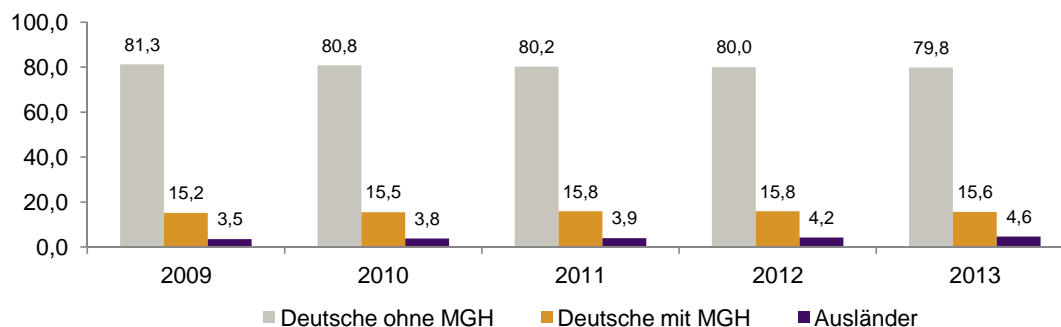

Einwohner nach Migrationshintergrund (MGH) 2009-2013

Anteil an der Gesamtbevölkerung in %