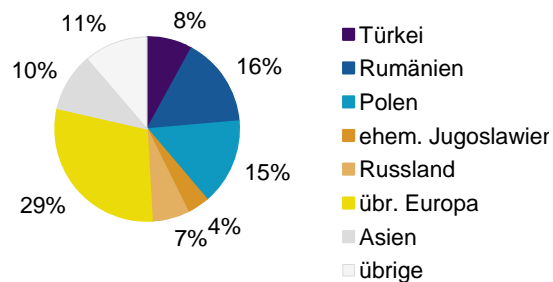

Menschen mit MGH 2013 nach dem Bezugsland