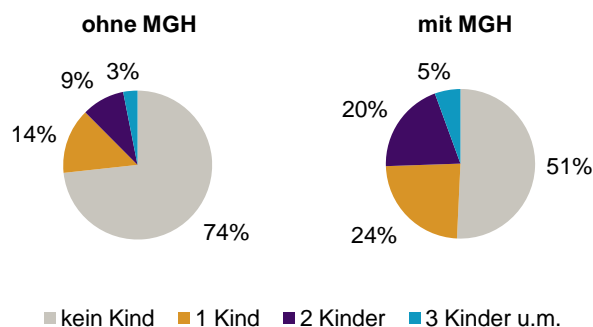

Einwohner in Mehrpersonenhaushalten 2013 nach MGH und Zahl der Kinder im Haushalt