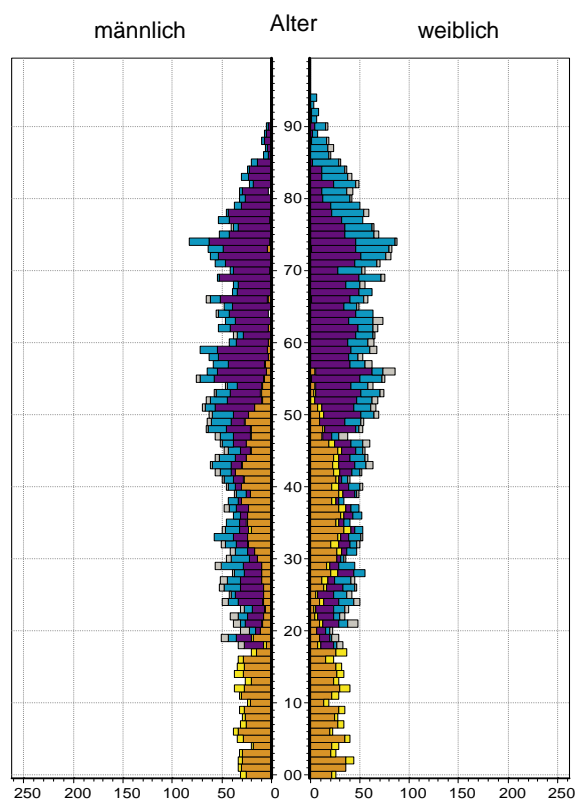

Bevölkerung in Privathaushalten 2013
nach Haushaltstypen

- Deutsche ohne MGH
- Deutsche mit MGH
- Ausländer

- Paar/Ehepaar mit Kind(ern)
- allein Erziehende
- Paar/Ehepaar ohne Kind(er)
- Einpersonenhaushalt
- sonstige Haushalte

Impressum:
Herausgeber:
Stadt Nürnberg
Amt für Stadtforschung und Statistik
für Nürnberg und Fürth
Unschlittplatz 7a
90403 Nürnberg