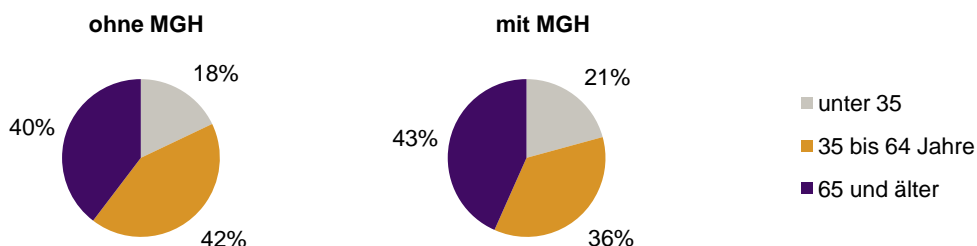

Privathaushalte und Personen in Privathaushalten nach dem Migrationshintergrund (MGH)

	Privathaushalte	Personen in Privathaushalten			
		Insgesamt	darunter Kinder unter 18 J.	darunter Personen mit MGH	darunter Kinder unter 18 J. mit MGH
2009	4 312	8 457	1 084	4 456	772
2010	4 292	8 379	1 069	4 456	778
2011	4 327	8 385	1 082	4 504	805
2012	4 358	8 393	1 081	4 531	807
2013	4 362	8 373	1 112	4 561	840
davon ...					
Einpersonenhaushalte	1 892	1 892	-	753	-
<u>nach dem Alter</u>					
unter 18 Jahre	-	-	-	-	-
18 bis 34 Jahre	360	360	-	156	-
35 bis 64 Jahre	755	755	-	271	-
65 Jahre und älter	777	777	-	326	-
Mehrpersonenhaushalte	2 470	6 481	1 112	3 808	840
<u>nach der Zahl der Personen im Haushalt</u>					
2 Personen	1 469	2 938	81	1 366	49
3 Personen	575	1 725	329	1 125	245
4 u.m. Personen	426	1 818	702	1 317	546
<u>nach dem Haushaltstyp</u>					
Haushalte ohne Kinder	1 532	3 443	-	1 722	-
Haushalte mit Kindern	733	2 588	1 112	1 875	840
darunter allein Erziehende	147	377	200	224	121
sonstige MPH	205	450	-	211	-
<u>nach der Zahl der Kinder im Haushalt</u>					
1 Kind	421	1 284	421	904	309
2 Kinder	254	1 008	508	759	396
3 u.m. Kinder	58	296	183	212	135

Kinder unter 18 Jahre nach MGH 2009-2013

Einwohner in Mehrpersonenhaushalten 2013 nach MGH und Zahl der Kinder im Haushalt

Statistischer Bezirk: 51 Röthenbach West

Einpersonenhaushalte 2013 nach Migrationshintergrund (MGH) und Alter

Bevölkerung am Ort der Hauptwohnung 2013
nach Migrationshintergrund

Bevölkerung in Privathaushalten 2013
nach Haushaltstypen

- Deutsche ohne MGH
- Deutsche mit MGH
- Ausländer

- Paar/Ehepaar mit Kind(ern)
- allein Erziehende
- Paar/Ehepaar ohne Kind(er)
- Einpersonenhaushalt
- sonstige Haushalte