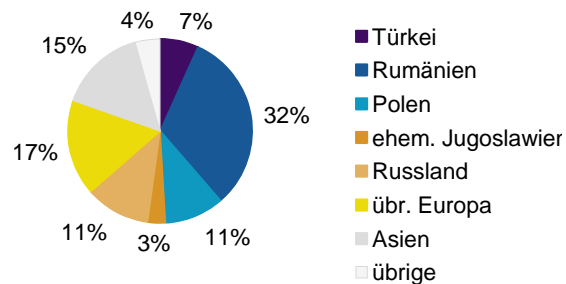

¹ Bezugsland ist bei Ausländern deren Staatsangehörigkeit, bei Deutschen mit Migrationshintergrund die zweite Staatsangehörigkeit oder das Geburtsland

Statistischer Bezirk: 51 Röthenbach West

Einwohner nach Migrationshintergrund (MGH) 2009-2013

Anteil an der Gesamtbevölkerung in %

Einwohner 2013 nach MGH und Altersgruppen

Menschen mit MGH 2013 nach dem Bezugsland

Einwohner 2013 nach MGH und Religionszugehörigkeit

Statistischer Bezirk: 51 Röthenbach West