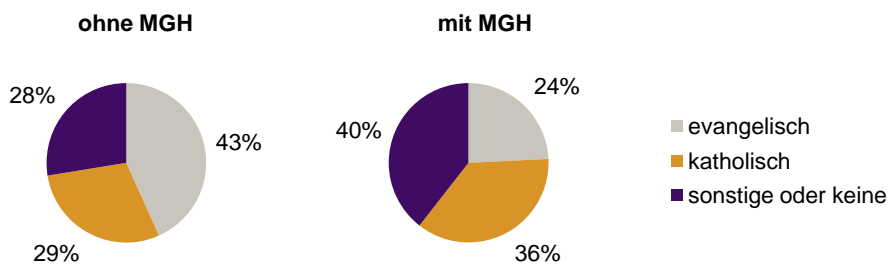

¹ Bezugsland ist bei Ausländern deren Staatsangehörigkeit, bei Deutschen mit Migrationshintergrund die zweite Staatsangehörigkeit oder das Geburtsland

Statistischer Bezirk: 51 Röthenbach West

Einwohner nach Migrationshintergrund (MGH) 2009-2013

Anteil an der Gesamtbevölkerung in %

Einwohner 2013 nach MGH und Altersgruppen

Menschen mit MGH 2013 nach dem Bezugsland

Einwohner 2013 nach MGH und Religionszugehörigkeit

Statistischer Bezirk: 51 Röthenbach West