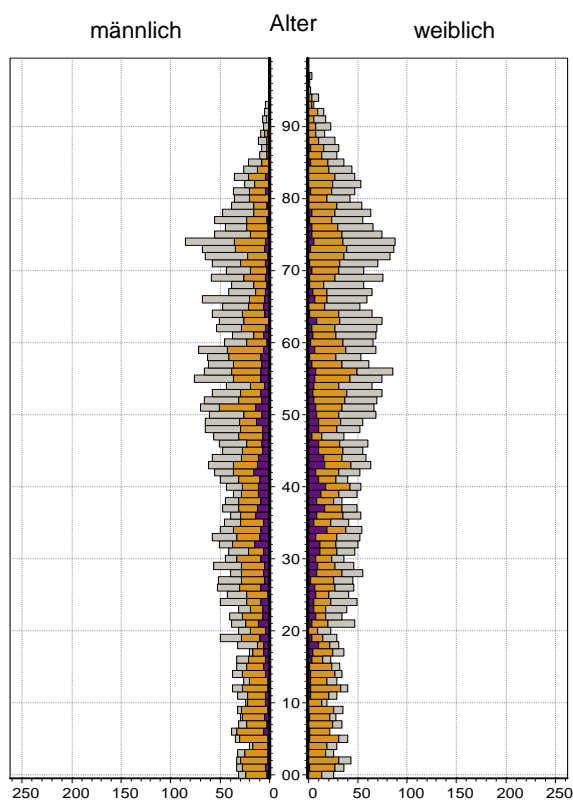

Bevölkerung am Ort der Hauptwohnung 2013
nach Migrationshintergrund