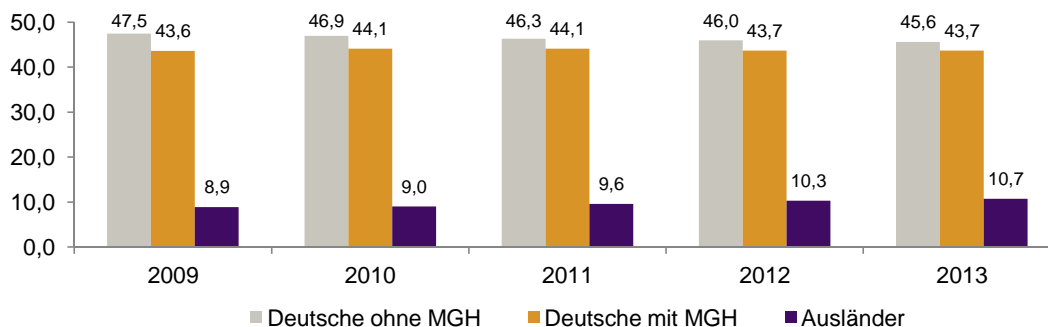

Einwohner nach Migrationshintergrund (MGH) 2009-2013

Anteil an der Gesamtbevölkerung in %