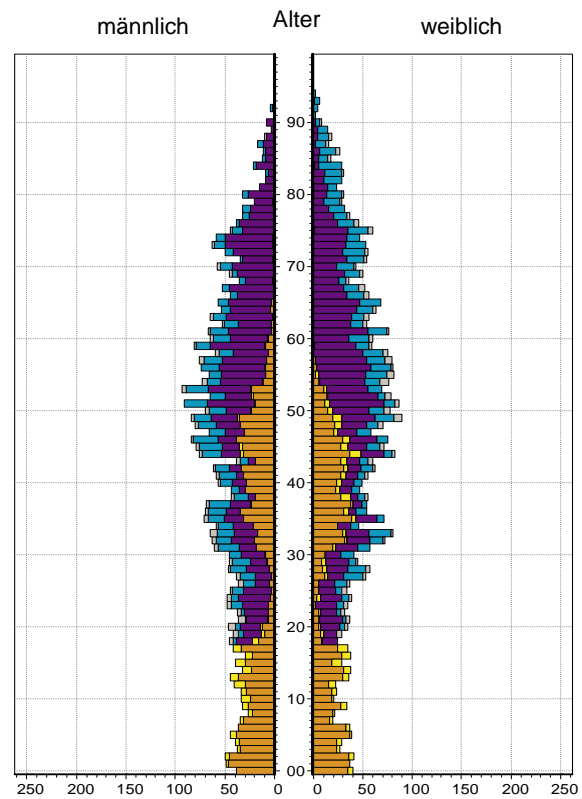

## Datenblatt Migrationshintergrund Nürnberg

Statistischer Bezirk: 72 Wetzendorf

<sup>1</sup> Bezugsland ist bei Ausländern deren Staatsangehörigkeit, bei Deutschen mit Migrationshintergrund die zweite Staatsangehörigkeit oder das Geburtsland

Statistischer Bezirk: 72 Wetzendorf

Einwohner nach Migrationshintergrund (MGH) 2009-2013

**Kinder unter 18 Jahre nach MGH 2009-2013**

**Einwohner in Mehrpersonenhaushalten 2013 nach MGH und Zahl der Kinder im Haushalt**

Statistischer Bezirk: 72 Wetzendorf

**Einpersonenhaushalte 2013 nach Migrationshintergrund (MGH) und Alter**

**Bevölkerung am Ort der Hauptwohnung 2013 nach Migrationshintergrund**

**Bevölkerung in Privathaushalten 2013 nach Haushaltstypen**

- Deutsche ohne MGH
- Deutsche mit MGH
- Ausländer

- Paar/Ehepaar mit Kind(ern)
- allein Erziehende
- Paar/Ehepaar ohne Kind(er)
- Einpersonenhaushalt
- sonstige Haushalte