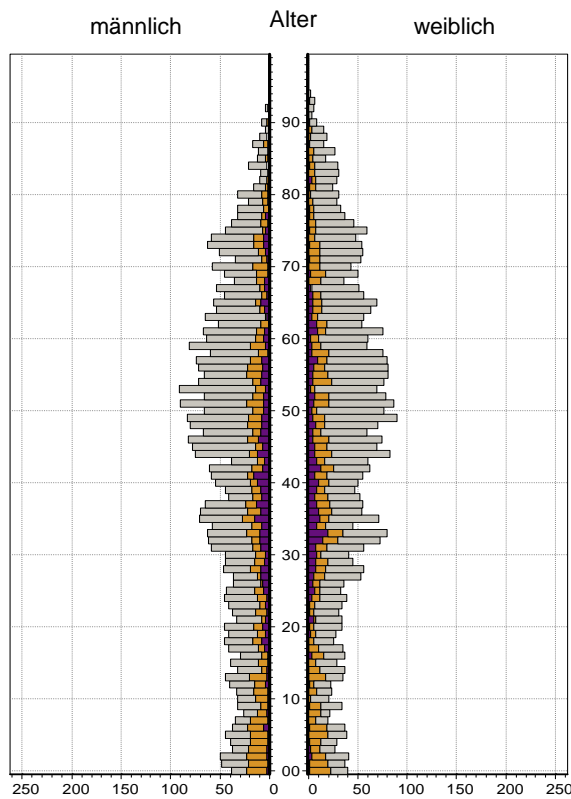

<sup>1</sup> Bezugsland ist bei Ausländern deren Staatsangehörigkeit, bei Deutschen mit Migrationshintergrund die zweite Staatsangehörigkeit oder das Geburtsland

Statistischer Bezirk: 72 Wetzendorf

Einwohner nach Migrationshintergrund (MGH) 2009-2013

**Kinder unter 18 Jahre nach MGH 2009-2013**

**Einwohner in Mehrpersonenhaushalten 2013 nach MGH und Zahl der Kinder im Haushalt**

Statistischer Bezirk: 72 Wetzendorf

**Einpersonenhaushalte 2013 nach Migrationshintergrund (MGH) und Alter**

**Bevölkerung am Ort der Hauptwohnung 2013 nach Migrationshintergrund**

**Bevölkerung in Privathaushalten 2013 nach Haushaltstypen**

- Deutsche ohne MGH
- Deutsche mit MGH
- Ausländer

- Paar/Ehepaar mit Kind(ern)
- allein Erziehende
- Paar/Ehepaar ohne Kind(er)
- Einpersonenhaushalt
- sonstige Haushalte