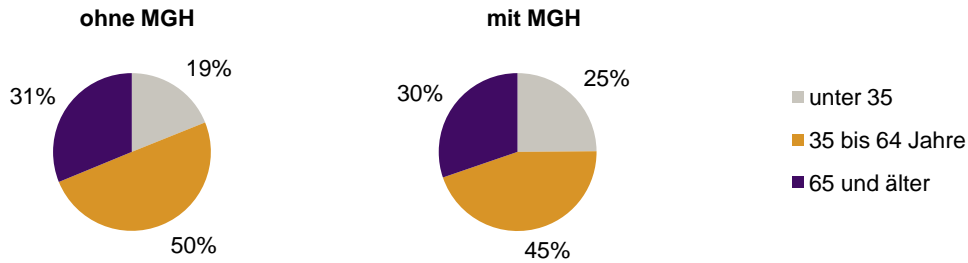

**Kinder unter 18 Jahre nach MGH 2009-2013**

**Einwohner in Mehrpersonenhaushalten 2013 nach MGH und Zahl der Kinder im Haushalt**

Statistischer Bezirk: 72 Wetzendorf

**Einpersonenhaushalte 2013 nach Migrationshintergrund (MGH) und Alter**

**Bevölkerung am Ort der Hauptwohnung 2013 nach Migrationshintergrund**

**Bevölkerung in Privathaushalten 2013 nach Haushaltstypen**

- Deutsche ohne MGH
- Deutsche mit MGH
- Ausländer

- Paar/Ehepaar mit Kind(ern)
- allein Erziehende
- Paar/Ehepaar ohne Kind(er)
- Einpersonenhaushalt
- sonstige Haushalte