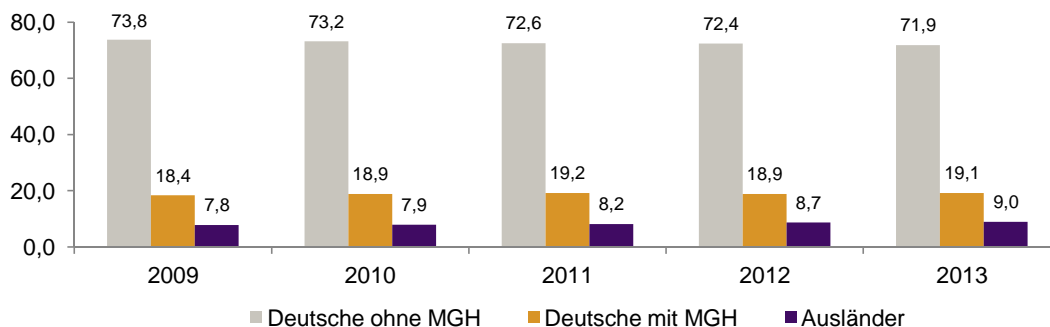

Einwohner nach Migrationshintergrund (MGH) 2009-2013

Anteil an der Gesamtbevölkerung in %