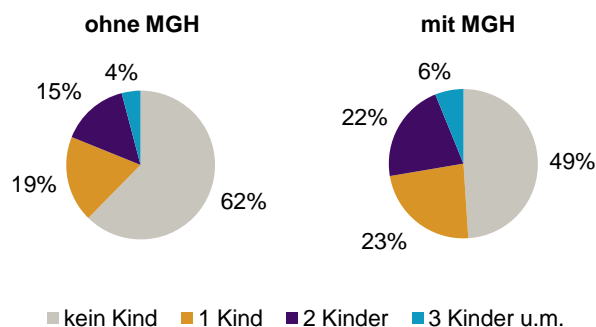

Einwohner in Mehrpersonenhaushalten 2013 nach MGH und Zahl der Kinder im Haushalt