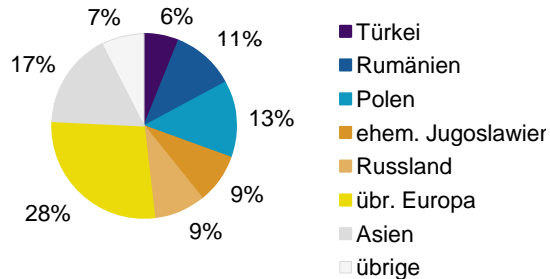

<sup>1</sup> Bezugsland ist bei Ausländern deren Staatsangehörigkeit, bei Deutschen mit Migrationshintergrund die zweite Staatsangehörigkeit oder das Geburtsland

Statistischer Bezirk: 72 Wetzendorf

Einwohner nach Migrationshintergrund (MGH) 2009-2013

Anteil an der Gesamtbevölkerung in %

Einwohner 2013 nach MGH und Altersgruppen

Menschen mit MGH 2013 nach dem Bezugsland

Einwohner 2013 nach MGH und Religionszugehörigkeit

Statistischer Bezirk: 72 Wetzendorf