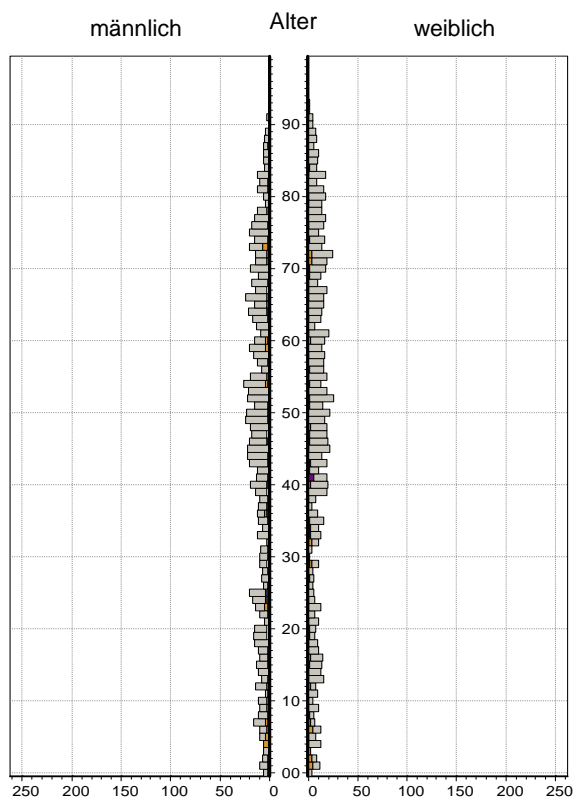

Bevölkerung am Ort der Hauptwohnung 2013 nach Migrationshintergrund