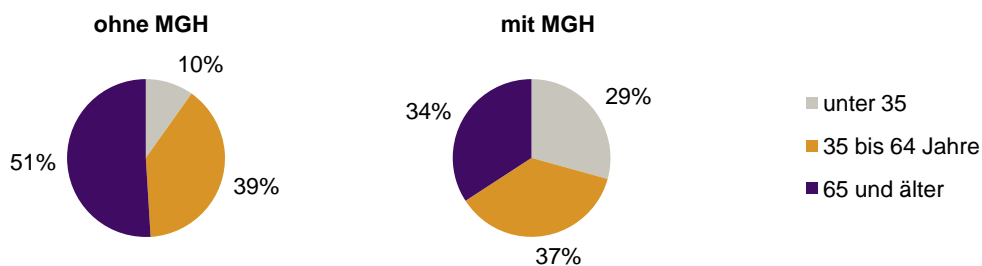

**Privathaushalte und Personen in Privathaushalten nach dem Migrationshintergrund (MGH)**

	Privathaushalte	Personen in Privathaushalten			
		Insgesamt	darunter Kinder unter 18 J.	darunter Personen mit MGH	darunter Kinder unter 18 J. mit MGH
<b>2009</b>	<b>1 038</b>	<b>2 289</b>	<b>339</b>	<b>217</b>	<b>51</b>
<b>2010</b>	<b>1 041</b>	<b>2 295</b>	<b>334</b>	<b>225</b>	<b>53</b>
<b>2011</b>	<b>1 044</b>	<b>2 286</b>	<b>336</b>	<b>237</b>	<b>61</b>
<b>2012</b>	<b>1 058</b>	<b>2 294</b>	<b>337</b>	<b>234</b>	<b>62</b>
<b>2013</b>	<b>1 051</b>	<b>2 267</b>	<b>334</b>	<b>240</b>	<b>63</b>
davon ...					
<b>Einpersonenhaushalte</b>	<b>357</b>	<b>357</b>	<b>-</b>	<b>41</b>	<b>-</b>
<b><u>nach dem Alter</u></b>					
unter 18 Jahre	-	-	-	-	-
18 bis 34 Jahre	43	43	-	12	-
35 bis 64 Jahre	139	139	-	15	-
65 Jahre und älter	175	175	-	14	-
<b>Mehrpersonenhaushalte</b>	<b>694</b>	<b>1 910</b>	<b>334</b>	<b>199</b>	<b>63</b>
<b><u>nach der Zahl der Personen im Haushalt</u></b>					
2 Personen	370	740	13	47	1
3 Personen	183	549	90	61	17
4 u.m. Personen	141	621	231	91	45
<b><u>nach dem Haushaltstyp</u></b>					
Haushalte ohne Kinder	412	972	-	69	-
Haushalte mit Kindern	212	787	334	119	63
darunter allein Erziehende	30	85	46	11	6
sonstige MPH	70	151	-	11	-
<b><u>nach der Zahl der Kinder im Haushalt</u></b>					
1 Kind	122	393	122	57	22
2 Kinder	69	277	138	48	30
3 u.m. Kinder	21	117	74	14	11

**Kinder unter 18 Jahre nach MGH 2009-2013**

**Einwohner in Mehrpersonenhaushalten 2013 nach MGH und Zahl der Kinder im Haushalt**

Statistischer Bezirk: 86 Buchenbühl

**Einpersonenhaushalte 2013 nach Migrationshintergrund (MGH) und Alter**