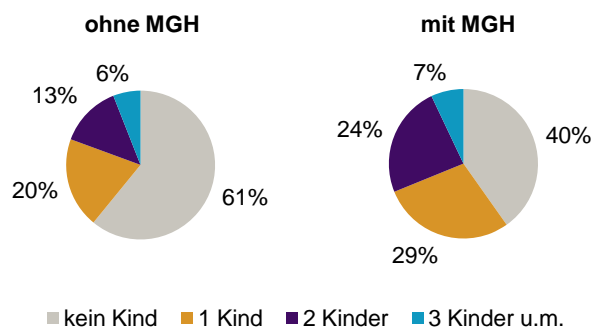

Einwohner in Mehrpersonenhaushalten 2013 nach MGH und Zahl der Kinder im Haushalt