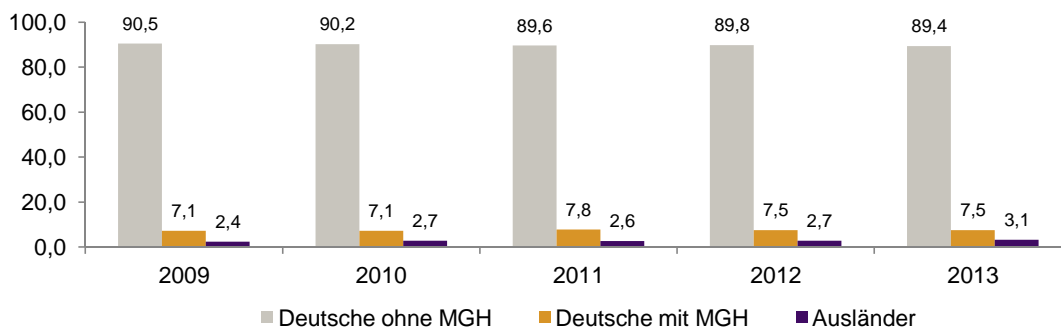

Einwohner nach Migrationshintergrund (MGH) 2009-2013

Anteil an der Gesamtbevölkerung in %