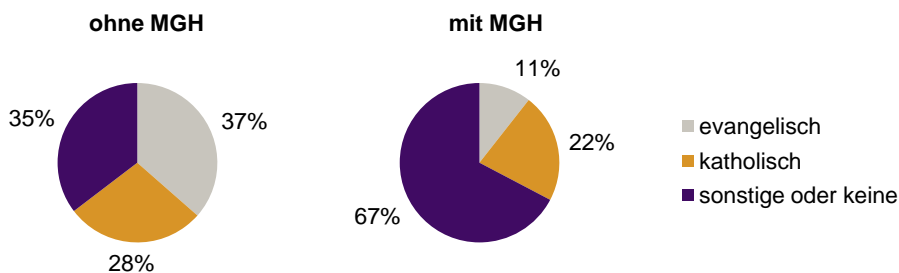

<sup>1</sup> Bezugsland ist bei Ausländern deren Staatsangehörigkeit, bei Deutschen mit Migrationshintergrund die zweite Staatsangehörigkeit oder das Geburtsland

Statistischer Bezirk: 02 Marienvorstadt

**Einwohner nach Migrationshintergrund (MGH) 2010-2014**

Anteil an der Gesamtbevölkerung in %

**Einwohner 2014 nach MGH und Altersgruppen**

**Menschen mit MGH 2014 nach dem Bezugsland**

**Einwohner 2014 nach MGH und Religionszugehörigkeit**

Statistischer Bezirk: 02 Marienvorstadt

Privathaushalte und Personen in Privathaushalten nach dem Migrationshintergrund (MGH)

	Privathaushalte	Personen in Privathaushalten			
		Insgesamt	darunter Kinder unter 18 J.	darunter Personen mit MGH	darunter Kinder unter 18 J. mit MGH
2010	683	1 060	103	346	53
2011	678	1 055	100	345	47
2012	788	1 205	112	408	59
2013	846	1 324	129	422	63
2014	859	1 360	138	459	66
davon ...					
<b>Einpersonenhaushalte</b>	<b>528</b>	<b>528</b>	<b>-</b>	<b>143</b>	<b>-</b>
<b><u>nach dem Alter</u></b>					
unter 18 Jahre	-	-	-	-	-
18 bis 34 Jahre	234	234	-	63	-
35 bis 64 Jahre	203	203	-	58	-
65 Jahre und älter	91	91	-	22	-
<b>Mehrpersonenhaushalte</b>	<b>331</b>	<b>832</b>	<b>138</b>	<b>316</b>	<b>66</b>
<b><u>nach der Zahl der Personen</u></b>					
<b><u>im Haushalt</u></b>					
2 Personen	217	434	12	138	6
3 Personen	71	213	58	84	26
4 u.m. Personen	43	185	68	94	34
<b><u>nach dem Haushaltstyp</u></b>					
Haushalte ohne Kinder	191	405	-	119	-
Haushalte mit Kindern	96	322	138	145	66
darunter allein Erziehende	24	62	35	24	13
sonstige MPH	44	105	-	52	-
<b><u>nach der Zahl der Kinder im</u></b>					
<b><u>Haushalt</u></b>					
1 Kind	61	179	61	84	33
2 Kinder	29	113	58	41	20
3 u.m. Kinder	6	30	19	20	13