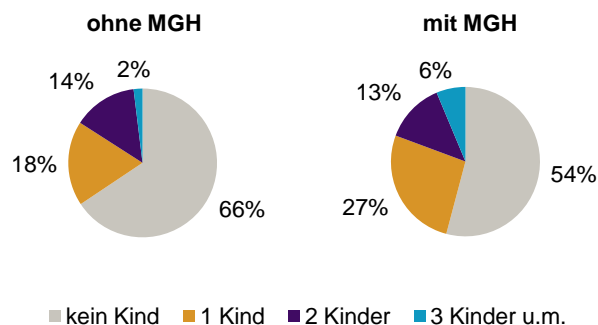

**Einwohner nach Migrationshintergrund (MGH) 2010-2014**

Anteil an der Gesamtbevölkerung in %

**Einwohner 2014 nach MGH und Altersgruppen**

**Menschen mit MGH 2014 nach dem Bezugsland**

**Einwohner 2014 nach MGH und Religionszugehörigkeit**

Statistischer Bezirk: 02 Marienvorstadt

Privathaushalte und Personen in Privathaushalten nach dem Migrationshintergrund (MGH)

	Privathaushalte	Personen in Privathaushalten			
		Insgesamt	darunter Kinder unter 18 J.	darunter Personen mit MGH	darunter Kinder unter 18 J. mit MGH
2010	683	1 060	103	346	53
2011	678	1 055	100	345	47
2012	788	1 205	112	408	59
2013	846	1 324	129	422	63
2014	859	1 360	138	459	66
davon ...					
<b>Einpersonenhaushalte</b>	<b>528</b>	<b>528</b>	<b>-</b>	<b>143</b>	<b>-</b>
<b><u>nach dem Alter</u></b>					
unter 18 Jahre	-	-	-	-	-
18 bis 34 Jahre	234	234	-	63	-
35 bis 64 Jahre	203	203	-	58	-
65 Jahre und älter	91	91	-	22	-
<b>Mehrpersonenhaushalte</b>	<b>331</b>	<b>832</b>	<b>138</b>	<b>316</b>	<b>66</b>
<b><u>nach der Zahl der Personen</u></b>					
<b><u>im Haushalt</u></b>					
2 Personen	217	434	12	138	6
3 Personen	71	213	58	84	26
4 u.m. Personen	43	185	68	94	34
<b><u>nach dem Haushaltstyp</u></b>					
Haushalte ohne Kinder	191	405	-	119	-
Haushalte mit Kindern	96	322	138	145	66
darunter allein Erziehende	24	62	35	24	13
sonstige MPH	44	105	-	52	-
<b><u>nach der Zahl der Kinder im</u></b>					
<b><u>Haushalt</u></b>					
1 Kind	61	179	61	84	33
2 Kinder	29	113	58	41	20
3 u.m. Kinder	6	30	19	20	13

Kinder unter 18 Jahre nach MGH 2010-2014

Einwohner in Mehrpersonenhaushalten 2014 nach MGH und Zahl der Kinder im Haushalt

Statistischer Bezirk: 02 Marienvorstadt

Einpersonenhaushalte 2014 nach Migrationshintergrund (MGH) und Alter