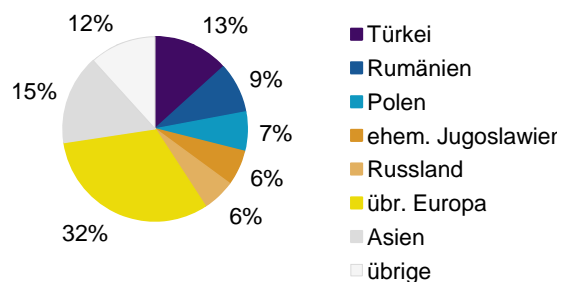

<sup>1</sup> Bezugsland ist bei Ausländern deren Staatsangehörigkeit, bei Deutschen mit Migrationshintergrund die zweite Staatsangehörigkeit oder das Geburtsland

Statistischer Bezirk: 02 Marienvorstadt

**Einwohner nach Migrationshintergrund (MGH) 2010-2014**

Anteil an der Gesamtbevölkerung in %

**Einwohner 2014 nach MGH und Altersgruppen**

**Menschen mit MGH 2014 nach dem Bezugsland**

**Einwohner 2014 nach MGH und Religionszugehörigkeit**

Statistischer Bezirk: 02 Marienvorstadt

Privathaushalte und Personen in Privathaushalten nach dem Migrationshintergrund (MGH)

	Privathaushalte	Personen in Privathaushalten			
		Insgesamt	darunter Kinder unter 18 J.	darunter Personen mit MGH	darunter Kinder unter 18 J. mit MGH
2010	683	1 060	103	346	53
2011	678	1 055	100	345	47
2012	788	1 205	112	408	59
2013	846	1 324	129	422	63
2014	859	1 360	138	459	66
davon ...					
<b>Einpersonenhaushalte</b>	<b>528</b>	<b>528</b>	<b>-</b>	<b>143</b>	<b>-</b>
<b><u>nach dem Alter</u></b>					
unter 18 Jahre	-	-	-	-	-
18 bis 34 Jahre	234	234	-	63	-
35 bis 64 Jahre	203	203	-	58	-
65 Jahre und älter	91	91	-	22	-
<b>Mehrpersonenhaushalte</b>	<b>331</b>	<b>832</b>	<b>138</b>	<b>316</b>	<b>66</b>
<b><u>nach der Zahl der Personen</u></b>					
<b><u>im Haushalt</u></b>					
2 Personen	217	434	12	138	6
3 Personen	71	213	58	84	26
4 u.m. Personen	43	185	68	94	34
<b><u>nach dem Haushaltstyp</u></b>					
Haushalte ohne Kinder	191	405	-	119	-
Haushalte mit Kindern	96	322	138	145	66
darunter allein Erziehende	24	62	35	24	13
sonstige MPH	44	105	-	52	-
<b><u>nach der Zahl der Kinder im</u></b>					
<b><u>Haushalt</u></b>					
1 Kind	61	179	61	84	33
2 Kinder	29	113	58	41	20
3 u.m. Kinder	6	30	19	20	13