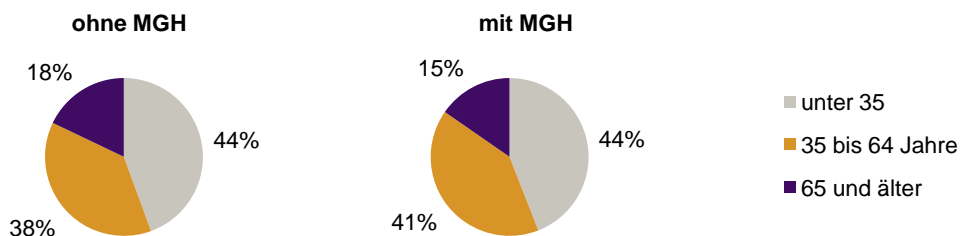

Statistischer Bezirk: 02 Marienvorstadt

Privathaushalte und Personen in Privathaushalten nach dem Migrationshintergrund (MGH)

	Privathaushalte	Personen in Privathaushalten			
		Insgesamt	darunter Kinder unter 18 J.	darunter Personen mit MGH	darunter Kinder unter 18 J. mit MGH
2010	683	1 060	103	346	53
2011	678	1 055	100	345	47
2012	788	1 205	112	408	59
2013	846	1 324	129	422	63
2014	859	1 360	138	459	66
davon ...					
<b>Einpersonenhaushalte</b>	<b>528</b>	<b>528</b>	<b>-</b>	<b>143</b>	<b>-</b>
<b><u>nach dem Alter</u></b>					
unter 18 Jahre	-	-	-	-	-
18 bis 34 Jahre	234	234	-	63	-
35 bis 64 Jahre	203	203	-	58	-
65 Jahre und älter	91	91	-	22	-
<b>Mehrpersonenhaushalte</b>	<b>331</b>	<b>832</b>	<b>138</b>	<b>316</b>	<b>66</b>
<b><u>nach der Zahl der Personen</u></b>					
<b><u>im Haushalt</u></b>					
2 Personen	217	434	12	138	6
3 Personen	71	213	58	84	26
4 u.m. Personen	43	185	68	94	34
<b><u>nach dem Haushaltstyp</u></b>					
Haushalte ohne Kinder	191	405	-	119	-
Haushalte mit Kindern	96	322	138	145	66
darunter allein Erziehende	24	62	35	24	13
sonstige MPH	44	105	-	52	-
<b><u>nach der Zahl der Kinder im</u></b>					
<b><u>Haushalt</u></b>					
1 Kind	61	179	61	84	33
2 Kinder	29	113	58	41	20
3 u.m. Kinder	6	30	19	20	13

Kinder unter 18 Jahre nach MGH 2010-2014

Einwohner in Mehrpersonenhaushalten 2014 nach MGH und Zahl der Kinder im Haushalt

Statistischer Bezirk: 02 Marienvorstadt

Einpersonenhaushalte 2014 nach Migrationshintergrund (MGH) und Alter

Bevölkerung am Ort der Hauptwohnung 2013  
nach Migrationshintergrund

Bevölkerung in Privathaushalten 2013  
nach Haushaltstypen

- Deutsche ohne MGH
- Deutsche mit MGH
- Ausländer

- Paar/Ehepaar mit Kind(ern)
- allein Erziehende
- Paar/Ehepaar ohne Kind(er)
- Einpersonenhaushalt
- sonstige Haushalte