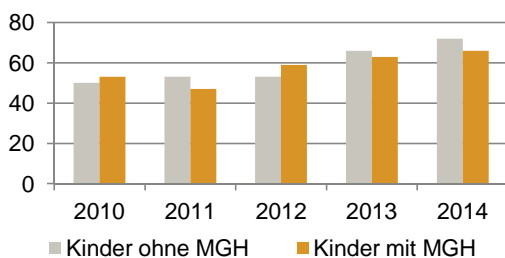

Statistischer Bezirk: 02 Marienvorstadt

Privathaushalte und Personen in Privathaushalten nach dem Migrationshintergrund (MGH)

	Privathaushalte	Personen in Privathaushalten			
		Insgesamt	darunter Kinder unter 18 J.	darunter Personen mit MGH	darunter Kinder unter 18 J. mit MGH
2010	683	1 060	103	346	53
2011	678	1 055	100	345	47
2012	788	1 205	112	408	59
2013	846	1 324	129	422	63
2014	859	1 360	138	459	66
davon ...					
Einpersonenhaushalte	528	528	-	143	-
<u>nach dem Alter</u>					
unter 18 Jahre	-	-	-	-	-
18 bis 34 Jahre	234	234	-	63	-
35 bis 64 Jahre	203	203	-	58	-
65 Jahre und älter	91	91	-	22	-
Mehrpersonenhaushalte	331	832	138	316	66
<u>nach der Zahl der Personen</u>					
<u>im Haushalt</u>					
2 Personen	217	434	12	138	6
3 Personen	71	213	58	84	26
4 u.m. Personen	43	185	68	94	34
<u>nach dem Haushaltstyp</u>					
Haushalte ohne Kinder	191	405	-	119	-
Haushalte mit Kindern	96	322	138	145	66
darunter allein Erziehende	24	62	35	24	13
sonstige MPH	44	105	-	52	-
<u>nach der Zahl der Kinder im</u>					
<u>Haushalt</u>					
1 Kind	61	179	61	84	33
2 Kinder	29	113	58	41	20
3 u.m. Kinder	6	30	19	20	13

Kinder unter 18 Jahre nach MGH 2010-2014