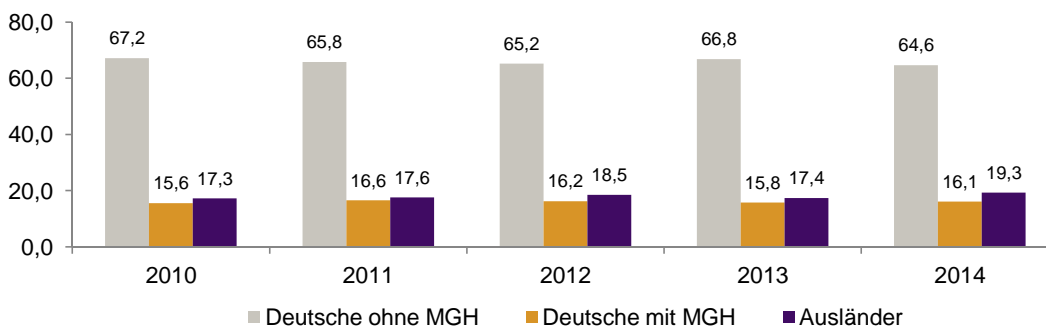

Einwohner nach Migrationshintergrund (MGH) 2010-2014

Anteil an der Gesamtbevölkerung in %