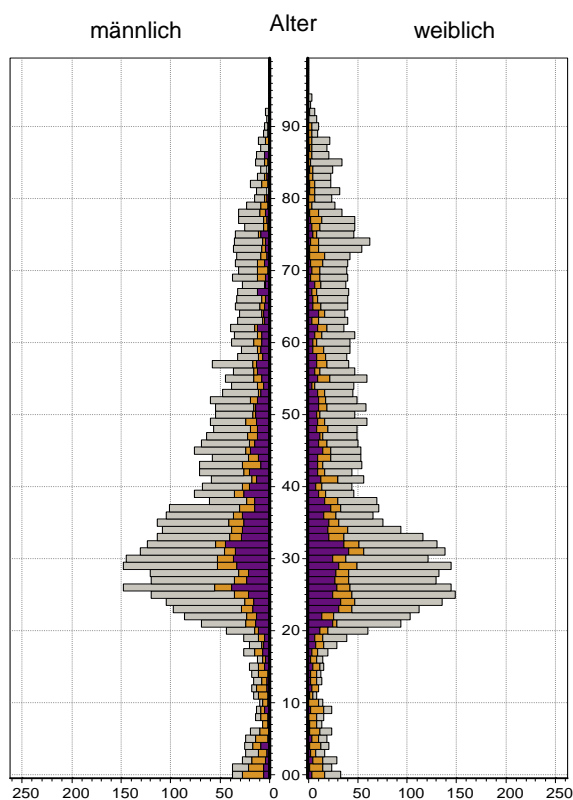

Bevölkerung am Ort der Hauptwohnung 2013
nach Migrationshintergrund

- Deutsche ohne MGH
- Deutsche mit MGH
- Ausländer