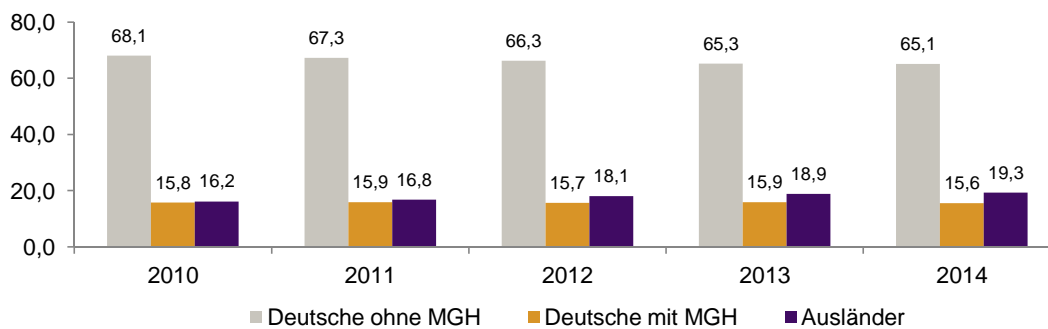

Einwohner nach Migrationshintergrund (MGH) 2010-2014

Anteil an der Gesamtbevölkerung in %