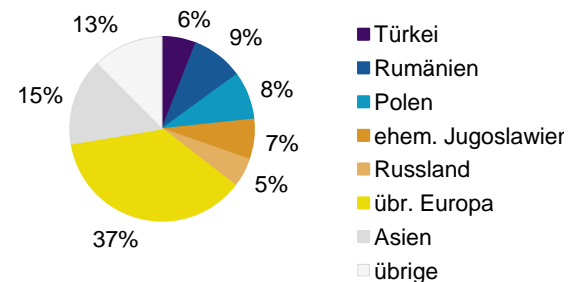

¹ Bezugsland ist bei Ausländern deren Staatsangehörigkeit, bei Deutschen mit Migrationshintergrund die zweite Staatsangehörigkeit oder das Geburtsland

Statistischer Bezirk: 06 Altstadt, St. Sebald

Einwohner nach Migrationshintergrund (MGH) 2010-2014

Anteil an der Gesamtbevölkerung in %

Einwohner 2014 nach MGH und Altersgruppen

Menschen mit MGH 2014 nach dem Bezugsland

Einwohner 2014 nach MGH und Religionszugehörigkeit

Statistischer Bezirk: 06 Altstadt, St. Sebald