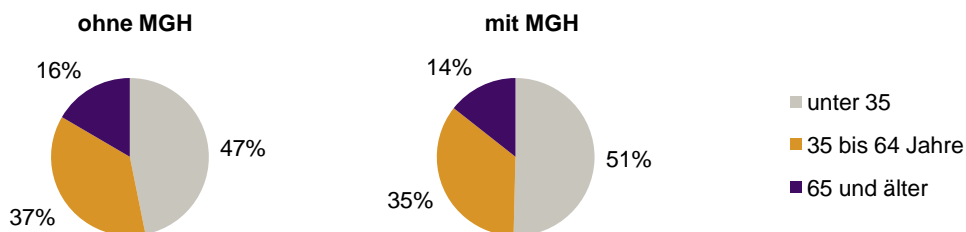

Anteil an der Gesamtbevölkerung in %

Einwohner 2014 nach MGH und Altersgruppen

Menschen mit MGH 2014 nach dem Bezugsland

Einwohner 2014 nach MGH und Religionszugehörigkeit

Statistischer Bezirk: 06 Altstadt, St. Sebald

Privathaushalte und Personen in Privathaushalten nach dem Migrationshintergrund (MGH)

	Privathaushalte	Personen in Privathaushalten			
		Insgesamt	darunter Kinder unter 18 J.	darunter Personen mit MGH	darunter Kinder unter 18 J. mit MGH
2010	6 323	9 027	688	2 819	409
2011	6 388	9 103	681	2 914	390
2012	6 597	9 329	688	3 051	390
2013	6 663	9 432	683	3 174	408
2014	6 680	9 508	690	3 214	418
davon ...					
Einpersonenhaushalte	4 740	4 740	-	1 224	-
<u>nach dem Alter</u>					
unter 18 Jahre	3	3	-	-	-
18 bis 34 Jahre	2 261	2 261	-	617	-
35 bis 64 Jahre	1 718	1 718	-	431	-
65 Jahre und älter	758	758	-	176	-
Mehrpersonenhaushalte	1 940	4 768	690	1 990	418
<u>nach der Zahl der Personen</u>					
<u>im Haushalt</u>					
2 Personen	1 339	2 678	92	915	44
3 Personen	374	1 122	254	489	142
4 u.m. Personen	227	968	344	586	232
<u>nach dem Haushaltstyp</u>					
Haushalte ohne Kinder	1 149	2 497	-	857	-
Haushalte mit Kindern	504	1 653	690	910	418
darunter allein Erziehende	141	340	171	168	88
sonstige MPH	287	618	-	223	-
<u>nach der Zahl der Kinder im</u>					
<u>Haushalt</u>					
1 Kind	347	1 007	347	496	188
2 Kinder	130	511	260	321	172
3 u.m. Kinder	27	135	83	93	58

Kinder unter 18 Jahre nach MGH 2010-2014

Einwohner in Mehrpersonenhaushalten 2014 nach MGH und Zahl der Kinder im Haushalt

Statistischer Bezirk: 06 Altstadt, St. Sebald

Einpersonenhaushalte 2014 nach Migrationshintergrund (MGH) und Alter

Bevölkerung am Ort der Hauptwohnung 2013
nach Migrationshintergrund

- Deutsche ohne MGH
- Deutsche mit MGH
- Ausländer

Bevölkerung in Privathaushalten 2013
nach Haushaltstypen

- Paar/Ehepaar mit Kind(ern)
- allein Erziehende
- Paar/Ehepaar ohne Kind(er)
- Einpersonenhaushalt
- sonstige Haushalte