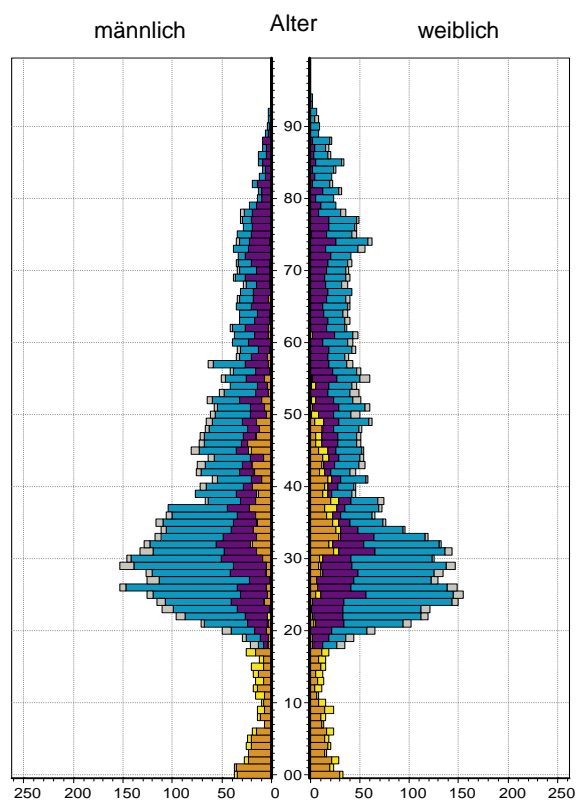

Bevölkerung in Privathaushalten 2013
nach Haushaltstypen

- Paar/Ehepaar mit Kind(ern)
- allein Erziehende
- Paar/Ehepaar ohne Kind(er)
- Einpersonenhaushalt
- sonstige Haushalte

Impressum

Herausgeber:
Stadt Nürnberg
Amt für Stadtforschung und Statistik
für Nürnberg und Fürth
Unschlittplatz 7a
90403 Nürnberg