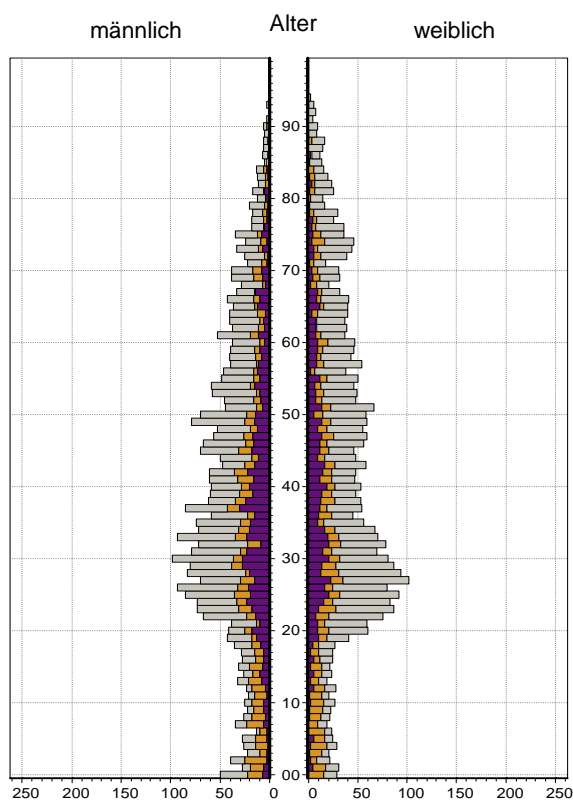

Bevölkerung am Ort der Hauptwohnung 2013
nach Migrationshintergrund