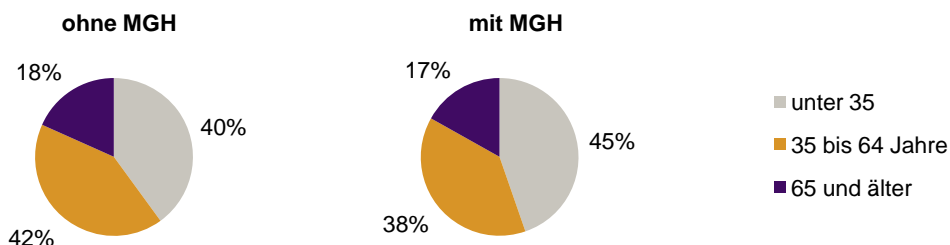

Privathaushalte und Personen in Privathaushalten nach dem Migrationshintergrund (MGH)

	Privathaushalte	Personen in Privathaushalten			
		Insgesamt	darunter Kinder unter 18 J.	darunter Personen mit MGH	darunter Kinder unter 18 J. mit MGH
2010	4 476	7 430	949	2 718	569
2011	4 606	7 572	949	2 819	564
2012	4 834	7 831	942	2 952	556
2013	4 873	7 875	922	2 999	547
2014	4 896	7 955	940	3 095	579
davon ...					
Einpersonenhaushalte	2 987	2 987	-	783	-
<u>nach dem Alter</u>					
unter 18 Jahre	3	3	-	3	-
18 bis 34 Jahre	1 228	1 228	-	347	-
35 bis 64 Jahre	1 221	1 221	-	301	-
65 Jahre und älter	535	535	-	132	-
Mehrpersonenhaushalte	1 909	4 968	940	2 312	579
<u>nach der Zahl der Personen</u>					
<u>im Haushalt</u>					
2 Personen	1 174	2 348	89	836	38
3 Personen	414	1 242	301	623	171
4 u.m. Personen	321	1 378	550	853	370
<u>nach dem Haushaltstyp</u>					
Haushalte ohne Kinder	1 067	2 343	-	879	-
Haushalte mit Kindern	628	2 156	940	1 236	579
darunter allein Erziehende	153	388	210	177	96
sonstige MPH	214	469	-	197	-
<u>nach der Zahl der Kinder im</u>					
<u>Haushalt</u>					
1 Kind	373	1 096	373	572	205
2 Kinder	205	805	410	496	269
3 u.m. Kinder	50	255	157	168	105

Kinder unter 18 Jahre nach MGH 2010-2014

Einwohner in Mehrpersonenhaushalten 2014 nach MGH und Zahl der Kinder im Haushalt

Statistischer Bezirk: 08 Pirkheimerstraße

Einpersonenhaushalte 2014 nach Migrationshintergrund (MGH) und Alter

Bevölkerung am Ort der Hauptwohnung 2013
nach Migrationshintergrund

Bevölkerung in Privathaushalten 2013
nach Haushaltstypen

- Deutsche ohne MGH
- Deutsche mit MGH
- Ausländer

- Paar/Ehepaar mit Kind(ern)
- allein Erziehende
- Paar/Ehepaar ohne Kind(er)
- Einpersonenhaushalt
- sonstige Haushalte