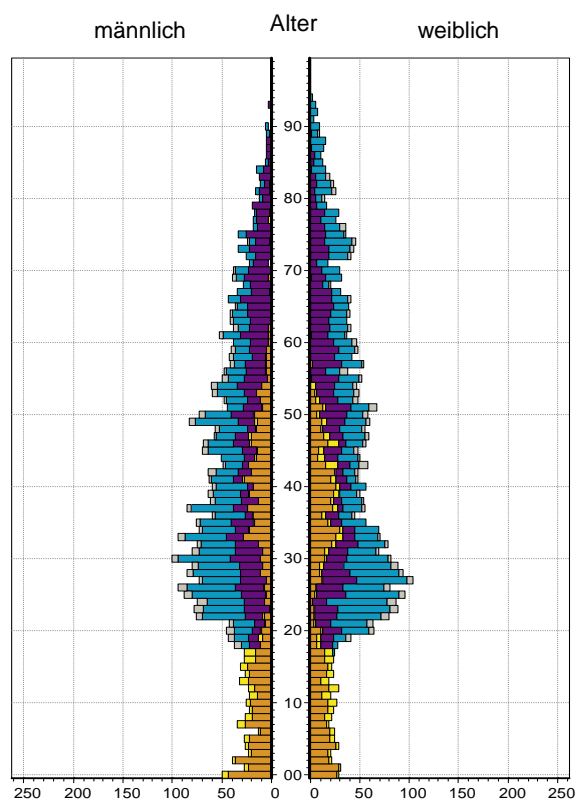

Bevölkerung in Privathaushalten 2013
nach Haushaltstypen

- Deutsche ohne MGH
- Deutsche mit MGH
- Ausländer

- Paar/Ehepaar mit Kind(ern)
- allein Erziehende
- Paar/Ehepaar ohne Kind(er)
- Einpersonenhaushalt
- sonstige Haushalte

Impressum

Herausgeber:
Stadt Nürnberg
Amt für Stadtforschung und Statistik
für Nürnberg und Fürth
Unschlittplatz 7a
90403 Nürnberg