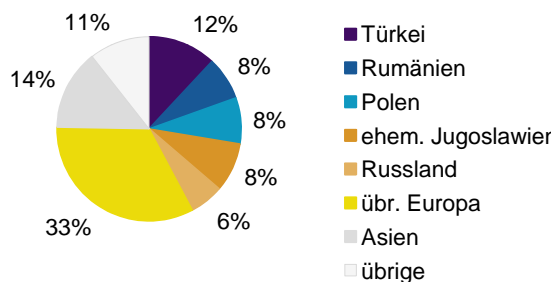

Menschen mit MGH 2014 nach dem Bezugsland