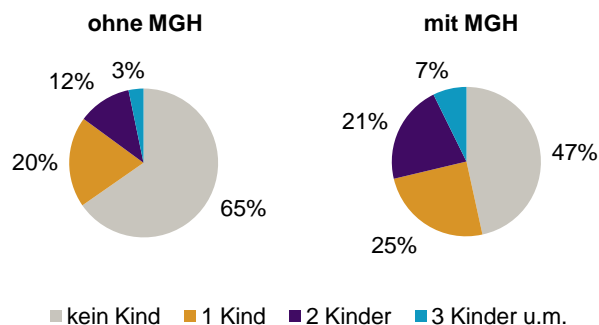

Einwohner in Mehrpersonenhaushalten 2014 nach MGH und Zahl der Kinder im Haushalt