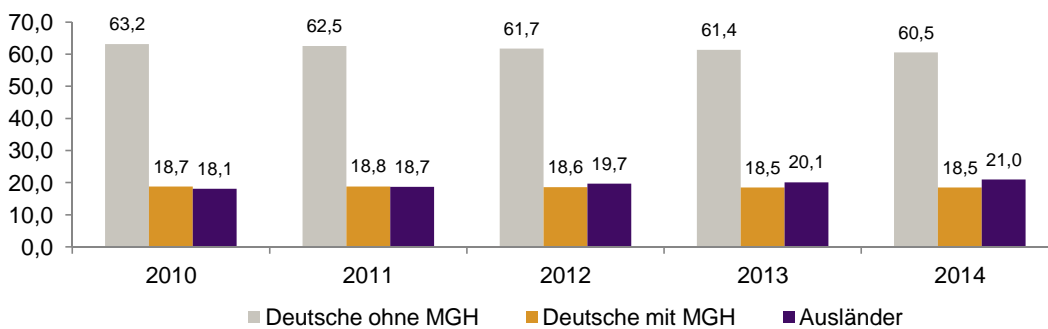

Einwohner nach Migrationshintergrund (MGH) 2010-2014

Anteil an der Gesamtbevölkerung in %