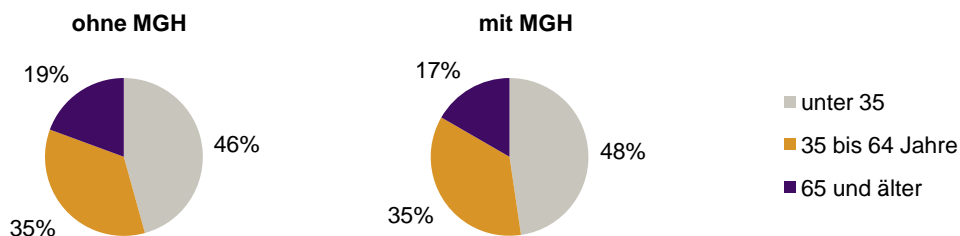

Anteil an der Gesamtbevölkerung in %

Einwohner 2014 nach MGH und Altersgruppen

Menschen mit MGH 2014 nach dem Bezugsland

Einwohner 2014 nach MGH und Religionszugehörigkeit

Statistischer Bezirk: 09 Wöhrd

Privathaushalte und Personen in Privathaushalten nach dem Migrationshintergrund (MGH)

	Privathaushalte	Personen in Privathaushalten			
		Insgesamt	darunter Kinder unter 18 J.	darunter Personen mit MGH	darunter Kinder unter 18 J. mit MGH
2010	5 848	9 265	987	3 426	623
2011	5 982	9 330	964	3 474	605
2012	6 265	9 615	935	3 546	591
2013	6 272	9 617	912	3 605	601
2014	6 336	9 722	942	3 732	622
davon ...					
Einpersonenhaushalte	4 138	4 138	-	1 056	-
<u>nach dem Alter</u>					
unter 18 Jahre	4	4	-	1	-
18 bis 34 Jahre	1 908	1 908	-	503	-
35 bis 64 Jahre	1 453	1 453	-	376	-
65 Jahre und älter	773	773	-	176	-
Mehrpersonenhaushalte	2 198	5 584	942	2 676	622
<u>nach der Zahl der Personen</u>					
<u>im Haushalt</u>					
2 Personen	1 431	2 862	95	1 069	44
3 Personen	448	1 344	316	738	202
4 u.m. Personen	319	1 378	531	869	376
<u>nach dem Haushaltstyp</u>					
Haushalte ohne Kinder	1 276	2 780	-	1 077	-
Haushalte mit Kindern	643	2 192	942	1 338	622
darunter allein Erziehende	178	461	236	261	141
sonstige MPH	279	612	-	261	-
<u>nach der Zahl der Kinder im</u>					
<u>Haushalt</u>					
1 Kind	402	1 180	402	647	235
2 Kinder	191	755	382	499	266
3 u.m. Kinder	50	257	158	192	121

Kinder unter 18 Jahre nach MGH 2010-2014

Einwohner in Mehrpersonenhaushalten 2014 nach MGH und Zahl der Kinder im Haushalt

Statistischer Bezirk: 09 Wöhrd

Einpersonenhaushalte 2014 nach Migrationshintergrund (MGH) und Alter

Bevölkerung am Ort der Hauptwohnung 2013
nach Migrationshintergrund

Bevölkerung in Privathaushalten 2013
nach Haushaltstypen

- Deutsche ohne MGH
- Deutsche mit MGH
- Ausländer

- Paar/Ehepaar mit Kind(ern)
- allein Erziehende
- Paar/Ehepaar ohne Kind(er)
- Einpersonenhaushalt
- sonstige Haushalte