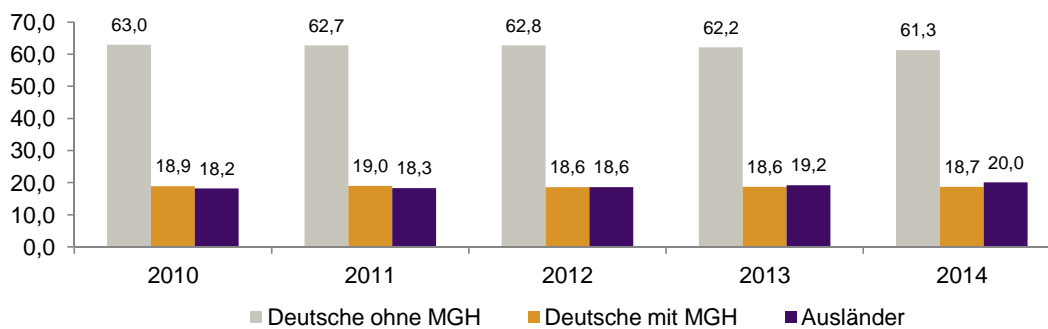

Einwohner nach Migrationshintergrund (MGH) 2010-2014

Anteil an der Gesamtbevölkerung in %