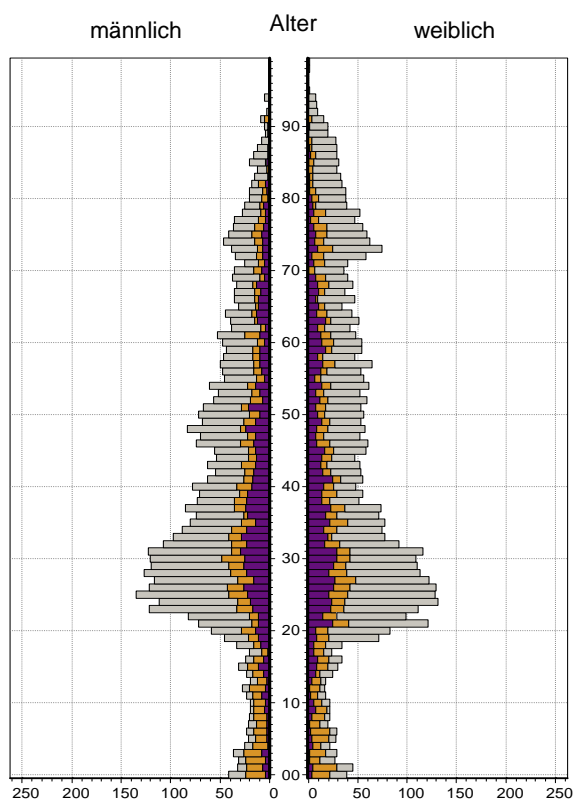

Bevölkerung am Ort der Hauptwohnung 2013
nach Migrationshintergrund