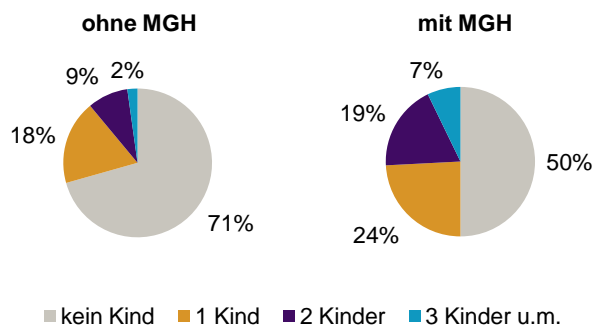

Einwohner in Mehrpersonenhaushalten 2014 nach MGH und Zahl der Kinder im Haushalt