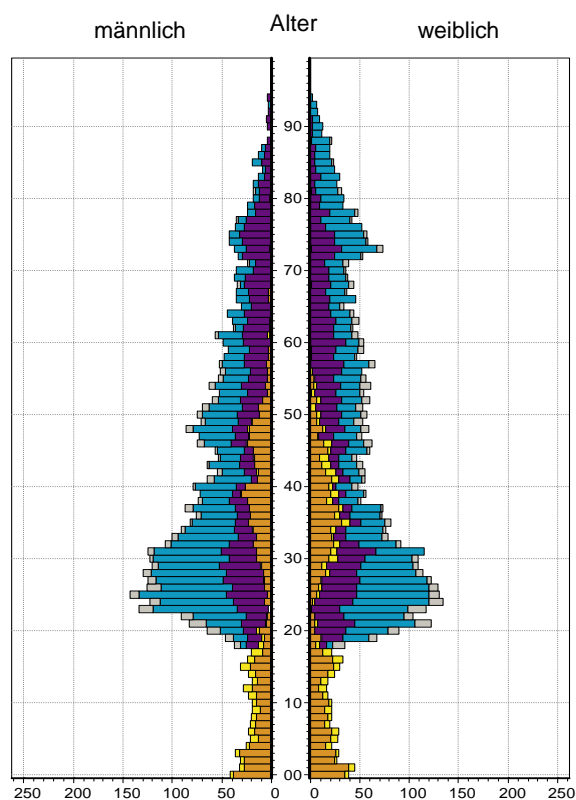

Bevölkerung in Privathaushalten 2013
nach Haushaltstypen

- Deutsche ohne MGH
- Deutsche mit MGH
- Ausländer

- Paar/Ehepaar mit Kind(ern)
- allein Erziehende
- Paar/Ehepaar ohne Kind(er)
- Einpersonenhaushalt
- sonstige Haushalte

Impressum
Herausgeber:
Stadt Nürnberg
Amt für Stadtforschung und Statistik
für Nürnberg und Fürth
Unschlittplatz 7a
90403 Nürnberg