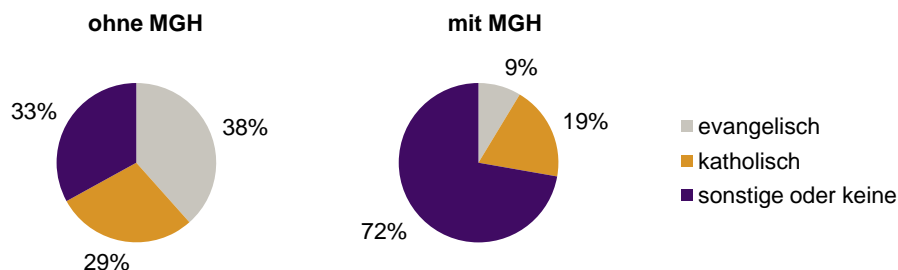

¹ Bezugsland ist bei Ausländern deren Staatsangehörigkeit, bei Deutschen mit Migrationshintergrund die zweite Staatsangehörigkeit oder das Geburtsland

Statistischer Bezirk: 11 Glockenhof

Einwohner nach Migrationshintergrund (MGH) 2010-2014

Anteil an der Gesamtbevölkerung in %

Einwohner 2014 nach MGH und Altersgruppen

Menschen mit MGH 2014 nach dem Bezugsland

Einwohner 2014 nach MGH und Religionszugehörigkeit

Statistischer Bezirk: 11 Glockenhof

Privathaushalte und Personen in Privathaushalten nach dem Migrationshintergrund (MGH)

	Privathaushalte	Personen in Privathaushalten			
		Insgesamt	darunter Kinder unter 18 J.	darunter Personen mit MGH	darunter Kinder unter 18 J. mit MGH
2010	9 032	15 793	2 361	7 391	1 703
2011	9 102	15 928	2 367	7 539	1 720
2012	9 923	17 031	2 368	7 993	1 722
2013	10 050	17 131	2 431	8 149	1 794
2014	10 067	17 357	2 514	8 470	1 879
davon ...					
Einpersonenhaushalte	5 816	5 816	-	1 820	-
<u>nach dem Alter</u>					
unter 18 Jahre	7	7	-	2	-
18 bis 34 Jahre	2 451	2 451	-	767	-
35 bis 64 Jahre	2 324	2 324	-	749	-
65 Jahre und älter	1 034	1 034	-	302	-
Mehrpersonenhaushalte	4 251	11 541	2 514	6 650	1 879
<u>nach der Zahl der Personen</u>					
<u>im Haushalt</u>					
2 Personen	2 468	4 936	231	2 020	126
3 Personen	916	2 748	688	1 700	473
4 u.m. Personen	867	3 857	1 595	2 930	1 280
<u>nach dem Haushaltstyp</u>					
Haushalte ohne Kinder	2 213	4 936	-	2 201	-
Haushalte mit Kindern	1 566	5 574	2 514	3 968	1 879
darunter allein Erziehende	421	1 085	587	676	371
sonstige MPH	472	1 031	-	481	-
<u>nach der Zahl der Kinder im</u>					
<u>Haushalt</u>					
1 Kind	863	2 551	863	1 643	574
2 Kinder	522	2 052	1 044	1 540	809
3 u.m. Kinder	181	971	607	785	496