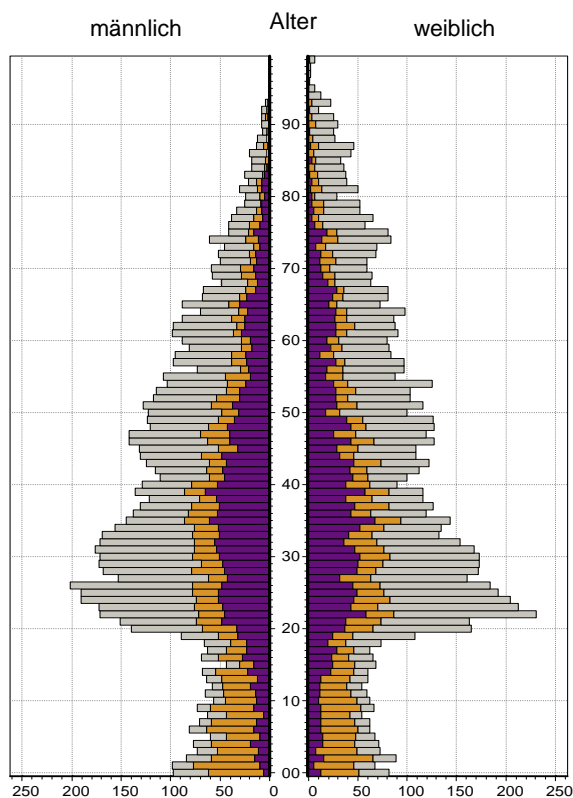

Bevölkerung am Ort der Hauptwohnung 2013
nach Migrationshintergrund

- Deutsche ohne MGH
- Deutsche mit MGH
- Ausländer