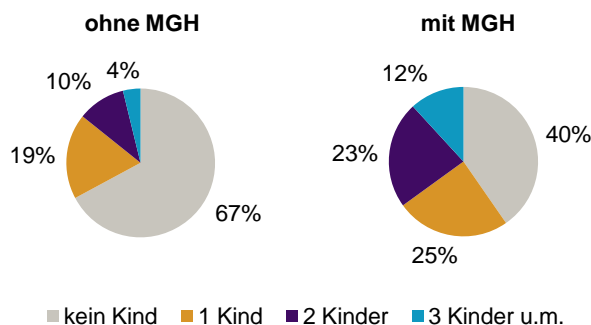

¹ Bezugsland ist bei Ausländern deren Staatsangehörigkeit, bei Deutschen mit Migrationshintergrund die zweite Staatsangehörigkeit oder das Geburtsland

Statistischer Bezirk: 11 Glockenhof

Einwohner nach Migrationshintergrund (MGH) 2010-2014

Anteil an der Gesamtbevölkerung in %

Einwohner 2014 nach MGH und Altersgruppen

Menschen mit MGH 2014 nach dem Bezugsland

Einwohner 2014 nach MGH und Religionszugehörigkeit

Statistischer Bezirk: 11 Glockenhof

Privathaushalte und Personen in Privathaushalten nach dem Migrationshintergrund (MGH)

	Privathaushalte	Personen in Privathaushalten			
		Insgesamt	darunter Kinder unter 18 J.	darunter Personen mit MGH	darunter Kinder unter 18 J. mit MGH
2010	9 032	15 793	2 361	7 391	1 703
2011	9 102	15 928	2 367	7 539	1 720
2012	9 923	17 031	2 368	7 993	1 722
2013	10 050	17 131	2 431	8 149	1 794
2014	10 067	17 357	2 514	8 470	1 879
davon ...					
Einpersonenhaushalte	5 816	5 816	-	1 820	-
<u>nach dem Alter</u>					
unter 18 Jahre	7	7	-	2	-
18 bis 34 Jahre	2 451	2 451	-	767	-
35 bis 64 Jahre	2 324	2 324	-	749	-
65 Jahre und älter	1 034	1 034	-	302	-
Mehrpersonenhaushalte	4 251	11 541	2 514	6 650	1 879
<u>nach der Zahl der Personen</u>					
<u>im Haushalt</u>					
2 Personen	2 468	4 936	231	2 020	126
3 Personen	916	2 748	688	1 700	473
4 u.m. Personen	867	3 857	1 595	2 930	1 280
<u>nach dem Haushaltstyp</u>					
Haushalte ohne Kinder	2 213	4 936	-	2 201	-
Haushalte mit Kindern	1 566	5 574	2 514	3 968	1 879
darunter allein Erziehende	421	1 085	587	676	371
sonstige MPH	472	1 031	-	481	-
<u>nach der Zahl der Kinder im</u>					
<u>Haushalt</u>					
1 Kind	863	2 551	863	1 643	574
2 Kinder	522	2 052	1 044	1 540	809
3 u.m. Kinder	181	971	607	785	496

Kinder unter 18 Jahre nach MGH 2010-2014

Einwohner in Mehrpersonenhaushalten 2014 nach MGH und Zahl der Kinder im Haushalt

Statistischer Bezirk: 11 Glockenhof

Einpersonenhaushalte 2014 nach Migrationshintergrund (MGH) und Alter