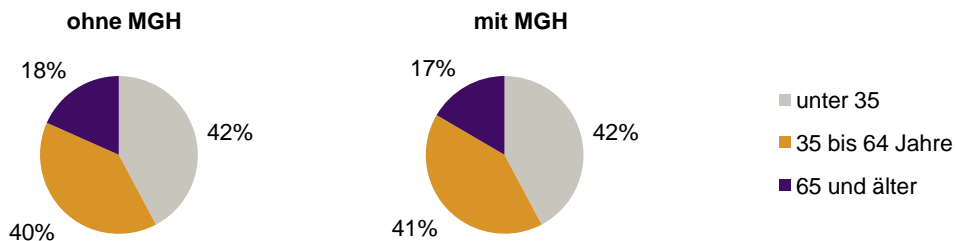

Anteil an der Gesamtbevölkerung in %

Einwohner 2014 nach MGH und Altersgruppen

Menschen mit MGH 2014 nach dem Bezugsland

Einwohner 2014 nach MGH und Religionszugehörigkeit

Statistischer Bezirk: 11 Glockenhof

Privathaushalte und Personen in Privathaushalten nach dem Migrationshintergrund (MGH)

	Privathaushalte	Personen in Privathaushalten			
		Insgesamt	darunter Kinder unter 18 J.	darunter Personen mit MGH	darunter Kinder unter 18 J. mit MGH
2010	9 032	15 793	2 361	7 391	1 703
2011	9 102	15 928	2 367	7 539	1 720
2012	9 923	17 031	2 368	7 993	1 722
2013	10 050	17 131	2 431	8 149	1 794
2014	10 067	17 357	2 514	8 470	1 879
davon ...					
Einpersonenhaushalte	5 816	5 816	-	1 820	-
<u>nach dem Alter</u>					
unter 18 Jahre	7	7	-	2	-
18 bis 34 Jahre	2 451	2 451	-	767	-
35 bis 64 Jahre	2 324	2 324	-	749	-
65 Jahre und älter	1 034	1 034	-	302	-
Mehrpersonenhaushalte	4 251	11 541	2 514	6 650	1 879
<u>nach der Zahl der Personen</u>					
<u>im Haushalt</u>					
2 Personen	2 468	4 936	231	2 020	126
3 Personen	916	2 748	688	1 700	473
4 u.m. Personen	867	3 857	1 595	2 930	1 280
<u>nach dem Haushaltstyp</u>					
Haushalte ohne Kinder	2 213	4 936	-	2 201	-
Haushalte mit Kindern	1 566	5 574	2 514	3 968	1 879
darunter allein Erziehende	421	1 085	587	676	371
sonstige MPH	472	1 031	-	481	-
<u>nach der Zahl der Kinder im</u>					
<u>Haushalt</u>					
1 Kind	863	2 551	863	1 643	574
2 Kinder	522	2 052	1 044	1 540	809
3 u.m. Kinder	181	971	607	785	496

Kinder unter 18 Jahre nach MGH 2010-2014

Einwohner in Mehrpersonenhaushalten 2014 nach MGH und Zahl der Kinder im Haushalt

Statistischer Bezirk: 11 Glockenhof

Einpersonenhaushalte 2014 nach Migrationshintergrund (MGH) und Alter

Bevölkerung am Ort der Hauptwohnung 2013
nach Migrationshintergrund

- Deutsche ohne MGH
- Deutsche mit MGH
- Ausländer

Bevölkerung in Privathaushalten 2013
nach Haushaltstypen

- Paar/Ehepaar mit Kind(ern)
- allein Erziehende
- Paar/Ehepaar ohne Kind(er)
- Einpersonenhaushalt
- sonstige Haushalte