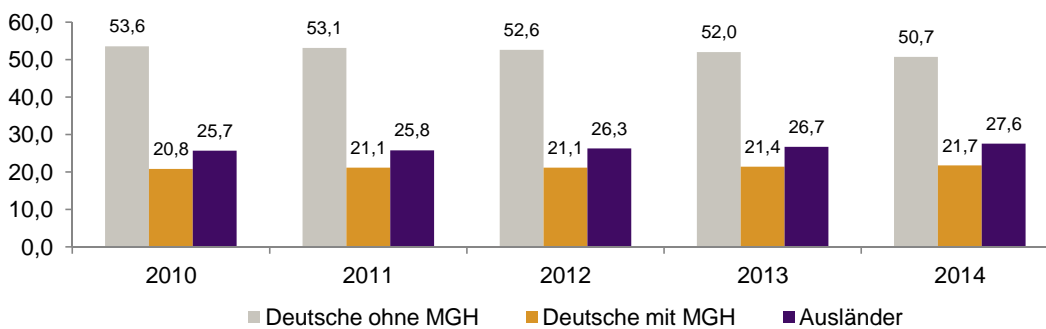

Einwohner nach Migrationshintergrund (MGH) 2010-2014

Anteil an der Gesamtbevölkerung in %