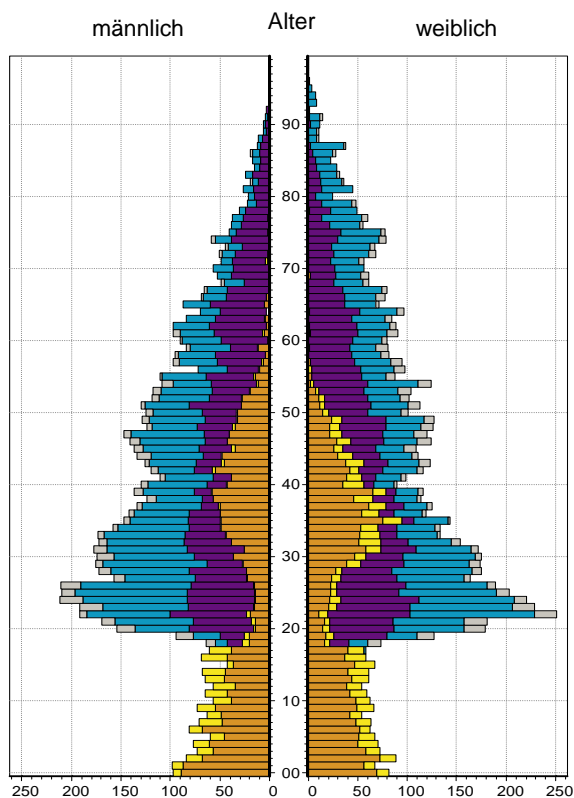

¹ Bezugsland ist bei Ausländern deren Staatsangehörigkeit, bei Deutschen mit Migrationshintergrund die zweite Staatsangehörigkeit oder das Geburtsland

Statistischer Bezirk: 11 Glockenhof

Einwohner nach Migrationshintergrund (MGH) 2010-2014

Anteil an der Gesamtbevölkerung in %

Einwohner 2014 nach MGH und Altersgruppen

Menschen mit MGH 2014 nach dem Bezugsland

Einwohner 2014 nach MGH und Religionszugehörigkeit

Statistischer Bezirk: 11 Glockenhof

Kinder unter 18 Jahre nach MGH 2010-2014

Einwohner in Mehrpersonenhaushalten 2014 nach MGH und Zahl der Kinder im Haushalt

Statistischer Bezirk: 11 Glockenhof

Einpersonenhaushalte 2014 nach Migrationshintergrund (MGH) und Alter

Bevölkerung am Ort der Hauptwohnung 2013
nach Migrationshintergrund

- Deutsche ohne MGH
- Deutsche mit MGH
- Ausländer

Bevölkerung in Privathaushalten 2013
nach Haushaltstypen

- Paar/Ehepaar mit Kind(ern)
- allein Erziehende
- Paar/Ehepaar ohne Kind(er)
- Einpersonenhaushalt
- sonstige Haushalte