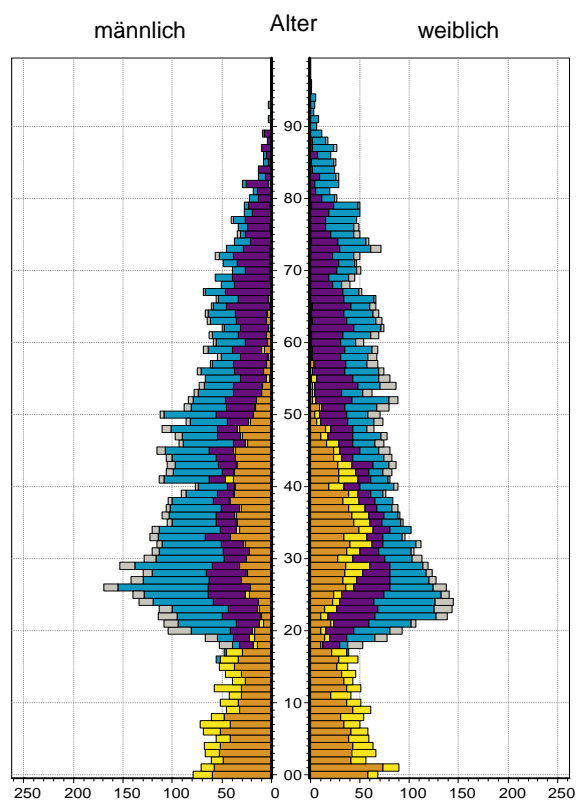

Bevölkerung in Privathaushalten 2013 nach Haushaltstypen

- Deutsche ohne MGH
- Deutsche mit MGH
- Ausländer

- Paar/Ehepaar mit Kind(ern)
- allein Erziehende
- Paar/Ehepaar ohne Kind(er)
- Einpersonenhaushalt
- sonstige Haushalte

Impressum

Herausgeber:
Stadt Nürnberg
Amt für Stadtforschung und Statistik
für Nürnberg und Fürth
Unschlittplatz 7a
90403 Nürnberg