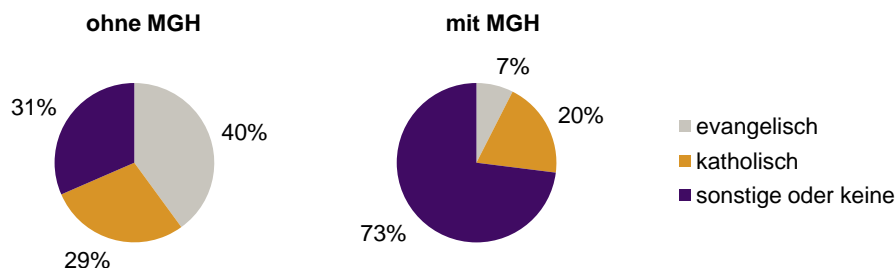

¹ Bezugsland ist bei Ausländern deren Staatsangehörigkeit, bei Deutschen mit Migrationshintergrund die zweite Staatsangehörigkeit oder das Geburtsland

Statistischer Bezirk: 16 Steinbühl

Einwohner nach Migrationshintergrund (MGH) 2010-2014

Anteil an der Gesamtbevölkerung in %

Einwohner 2014 nach MGH und Altersgruppen

Menschen mit MGH 2014 nach dem Bezugsland

Einwohner 2014 nach MGH und Religionszugehörigkeit

Statistischer Bezirk: 16 Steinbühl

Privathaushalte und Personen in Privathaushalten nach dem Migrationshintergrund (MGH)

	Privathaushalte	Personen in Privathaushalten			
		Insgesamt	darunter Kinder unter 18 J.	darunter Personen mit MGH	darunter Kinder unter 18 J. mit MGH
2010	6 879	12 109	1 890	7 066	1 562
2011	6 986	12 218	1 867	7 194	1 548
2012	7 249	12 569	1 964	7 556	1 642
2013	7 369	12 795	2 017	7 791	1 713
2014	7 326	12 841	2 068	7 933	1 766
davon ...					
Einpersonenhaushalte	4 157	4 157	-	1 693	-
<u>nach dem Alter</u>					
unter 18 Jahre	10	10	-	7	-
18 bis 34 Jahre	1 573	1 573	-	614	-
35 bis 64 Jahre	1 769	1 769	-	799	-
65 Jahre und älter	805	805	-	273	-
Mehrpersonenhaushalte	3 169	8 684	2 068	6 240	1 766
<u>nach der Zahl der Personen</u>					
<u>im Haushalt</u>					
2 Personen	1 762	3 524	218	2 012	152
3 Personen	734	2 202	589	1 633	467
4 u.m. Personen	673	2 958	1 261	2 595	1 147
<u>nach dem Haushaltstyp</u>					
Haushalte ohne Kinder	1 485	3 337	-	1 998	-
Haushalte mit Kindern	1 292	4 506	2 068	3 752	1 766
darunter allein Erziehende	410	1 072	594	762	424
sonstige MPH	392	841	-	490	-
<u>nach der Zahl der Kinder im</u>					
<u>Haushalt</u>					
1 Kind	698	2 012	698	1 561	548
2 Kinder	444	1 728	887	1 521	792
3 u.m. Kinder	150	766	483	670	426