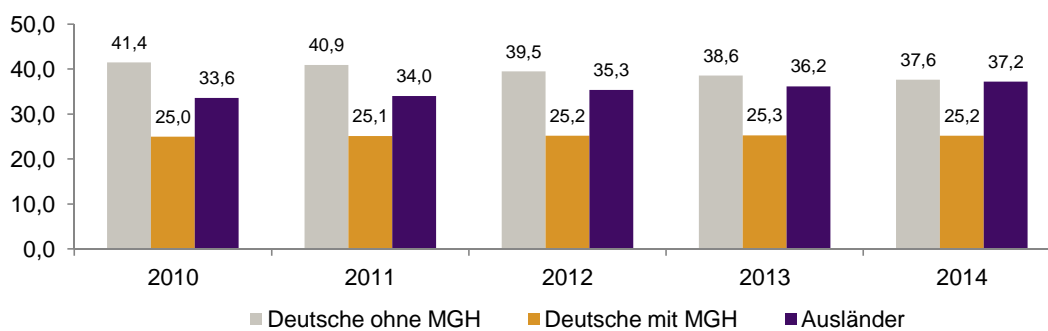

Einwohner nach Migrationshintergrund (MGH) 2010-2014

Anteil an der Gesamtbevölkerung in %