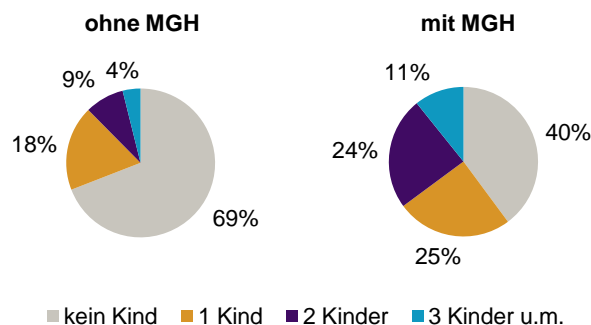

¹ Bezugsland ist bei Ausländern deren Staatsangehörigkeit, bei Deutschen mit Migrationshintergrund die zweite Staatsangehörigkeit oder das Geburtsland

Statistischer Bezirk: 16 Steinbühl

Einwohner nach Migrationshintergrund (MGH) 2010-2014

Anteil an der Gesamtbevölkerung in %

Einwohner 2014 nach MGH und Altersgruppen

Menschen mit MGH 2014 nach dem Bezugsland

Einwohner 2014 nach MGH und Religionszugehörigkeit

Statistischer Bezirk: 16 Steinbühl

Privathaushalte und Personen in Privathaushalten nach dem Migrationshintergrund (MGH)

	Privathaushalte	Personen in Privathaushalten			
		Insgesamt	darunter Kinder unter 18 J.	darunter Personen mit MGH	darunter Kinder unter 18 J. mit MGH
2010	6 879	12 109	1 890	7 066	1 562
2011	6 986	12 218	1 867	7 194	1 548
2012	7 249	12 569	1 964	7 556	1 642
2013	7 369	12 795	2 017	7 791	1 713
2014	7 326	12 841	2 068	7 933	1 766
davon ...					
Einpersonenhaushalte	4 157	4 157	-	1 693	-
<u>nach dem Alter</u>					
unter 18 Jahre	10	10	-	7	-
18 bis 34 Jahre	1 573	1 573	-	614	-
35 bis 64 Jahre	1 769	1 769	-	799	-
65 Jahre und älter	805	805	-	273	-
Mehrpersonenhaushalte	3 169	8 684	2 068	6 240	1 766
<u>nach der Zahl der Personen</u>					
<u>im Haushalt</u>					
2 Personen	1 762	3 524	218	2 012	152
3 Personen	734	2 202	589	1 633	467
4 u.m. Personen	673	2 958	1 261	2 595	1 147
<u>nach dem Haushaltstyp</u>					
Haushalte ohne Kinder	1 485	3 337	-	1 998	-
Haushalte mit Kindern	1 292	4 506	2 068	3 752	1 766
darunter allein Erziehende	410	1 072	594	762	424
sonstige MPH	392	841	-	490	-
<u>nach der Zahl der Kinder im</u>					
<u>Haushalt</u>					
1 Kind	698	2 012	698	1 561	548
2 Kinder	444	1 728	887	1 521	792
3 u.m. Kinder	150	766	483	670	426

Kinder unter 18 Jahre nach MGH 2010-2014

Einwohner in Mehrpersonenhaushalten 2014 nach MGH und Zahl der Kinder im Haushalt

Statistischer Bezirk: 16 Steinbühl

Einpersonenhaushalte 2014 nach Migrationshintergrund (MGH) und Alter