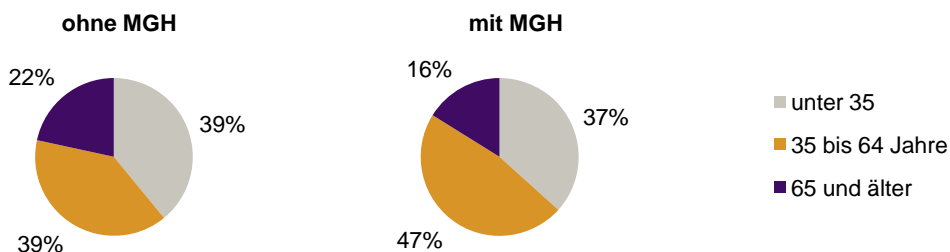

Anteil an der Gesamtbevölkerung in %

Einwohner 2014 nach MGH und Altersgruppen

Menschen mit MGH 2014 nach dem Bezugsland

Einwohner 2014 nach MGH und Religionszugehörigkeit

Statistischer Bezirk: 16 Steinbühl

Privathaushalte und Personen in Privathaushalten nach dem Migrationshintergrund (MGH)

	Privathaushalte	Personen in Privathaushalten			
		Insgesamt	darunter Kinder unter 18 J.	darunter Personen mit MGH	darunter Kinder unter 18 J. mit MGH
2010	6 879	12 109	1 890	7 066	1 562
2011	6 986	12 218	1 867	7 194	1 548
2012	7 249	12 569	1 964	7 556	1 642
2013	7 369	12 795	2 017	7 791	1 713
2014	7 326	12 841	2 068	7 933	1 766
davon ...					
Einpersonenhaushalte	4 157	4 157	-	1 693	-
<u>nach dem Alter</u>					
unter 18 Jahre	10	10	-	7	-
18 bis 34 Jahre	1 573	1 573	-	614	-
35 bis 64 Jahre	1 769	1 769	-	799	-
65 Jahre und älter	805	805	-	273	-
Mehrpersonenhaushalte	3 169	8 684	2 068	6 240	1 766
<u>nach der Zahl der Personen</u>					
<u>im Haushalt</u>					
2 Personen	1 762	3 524	218	2 012	152
3 Personen	734	2 202	589	1 633	467
4 u.m. Personen	673	2 958	1 261	2 595	1 147
<u>nach dem Haushaltstyp</u>					
Haushalte ohne Kinder	1 485	3 337	-	1 998	-
Haushalte mit Kindern	1 292	4 506	2 068	3 752	1 766
darunter allein Erziehende	410	1 072	594	762	424
sonstige MPH	392	841	-	490	-
<u>nach der Zahl der Kinder im</u>					
<u>Haushalt</u>					
1 Kind	698	2 012	698	1 561	548
2 Kinder	444	1 728	887	1 521	792
3 u.m. Kinder	150	766	483	670	426

Kinder unter 18 Jahre nach MGH 2010-2014

Einwohner in Mehrpersonenhaushalten 2014 nach MGH und Zahl der Kinder im Haushalt

Statistischer Bezirk: 16 Steinbühl

Einpersonenhaushalte 2014 nach Migrationshintergrund (MGH) und Alter

Bevölkerung am Ort der Hauptwohnung 2013 nach Migrationshintergrund

Bevölkerung in Privathaushalten 2013 nach Haushaltstypen

- Deutsche ohne MGH
- Deutsche mit MGH
- Ausländer

- Paar/Ehepaar mit Kind(ern)
- allein Erziehende
- Paar/Ehepaar ohne Kind(er)
- Einpersonenhaushalt
- sonstige Haushalte