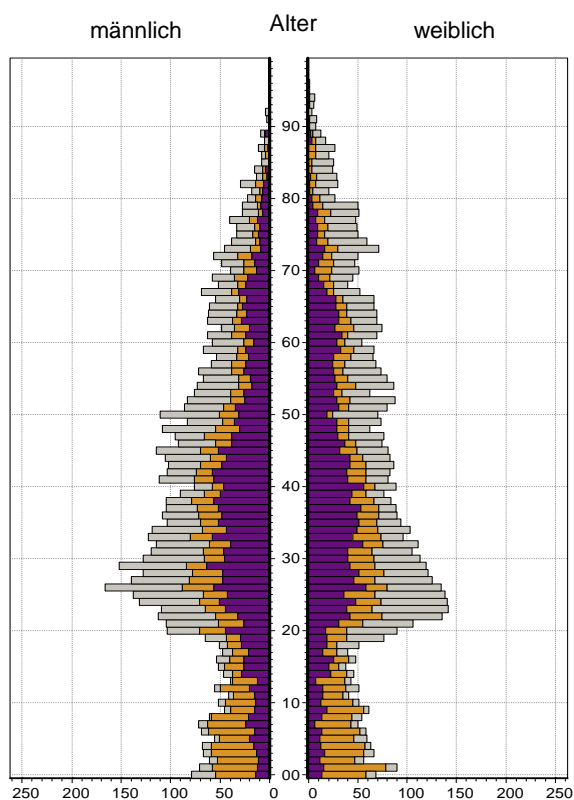

Bevölkerung am Ort der Hauptwohnung 2013 nach Migrationshintergrund