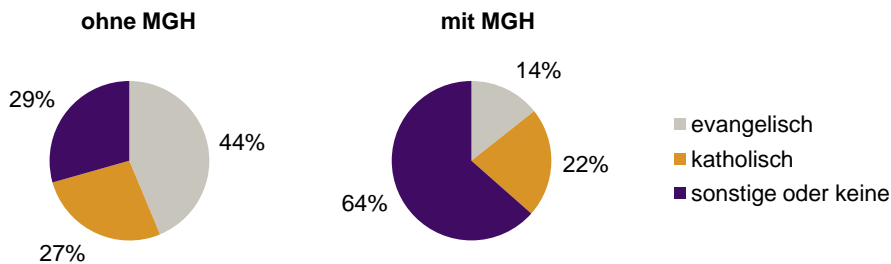

¹ Bezugsland ist bei Ausländern deren Staatsangehörigkeit, bei Deutschen mit Migrationshintergrund die zweite Staatsangehörigkeit oder das Geburtsland

Statistischer Bezirk: 21 Südersbühl

Einwohner nach Migrationshintergrund (MGH) 2010-2014

Anteil an der Gesamtbevölkerung in %

Einwohner 2014 nach MGH und Altersgruppen

Menschen mit MGH 2014 nach dem Bezugsland

Einwohner 2014 nach MGH und Religionszugehörigkeit

Statistischer Bezirk: 21 Sündersbühl

Privathaushalte und Personen in Privathaushalten nach dem Migrationshintergrund (MGH)

	Privathaushalte	Personen in Privathaushalten			
		Insgesamt	darunter Kinder unter 18 J.	darunter Personen mit MGH	darunter Kinder unter 18 J. mit MGH
2010	2 786	5 226	829	3 038	619
2011	2 805	5 223	826	3 069	625
2012	2 839	5 207	807	3 045	606
2013	2 897	5 349	837	3 150	642
2014	2 957	5 423	859	3 263	689
davon ...					
Einpersonenhaushalte	1 549	1 549	-	714	-
<u>nach dem Alter</u>					
unter 18 Jahre	3	3	-	2	-
18 bis 34 Jahre	438	438	-	220	-
35 bis 64 Jahre	641	641	-	317	-
65 Jahre und älter	467	467	-	175	-
Mehrpersonenhaushalte	1 408	3 874	859	2 549	689
<u>nach der Zahl der Personen</u>					
<u>im Haushalt</u>					
2 Personen	779	1 558	89	792	55
3 Personen	338	1 014	242	678	172
4 u.m. Personen	291	1 302	528	1 079	462
<u>nach dem Haushaltstyp</u>					
Haushalte ohne Kinder	694	1 590	-	881	-
Haushalte mit Kindern	534	1 886	859	1 458	689
darunter allein Erziehende	176	471	254	313	173
sonstige MPH	180	398	-	210	-
<u>nach der Zahl der Kinder im</u>					
<u>Haushalt</u>					
1 Kind	294	856	294	601	210
2 Kinder	184	721	368	587	304
3 u.m. Kinder	56	309	197	270	175