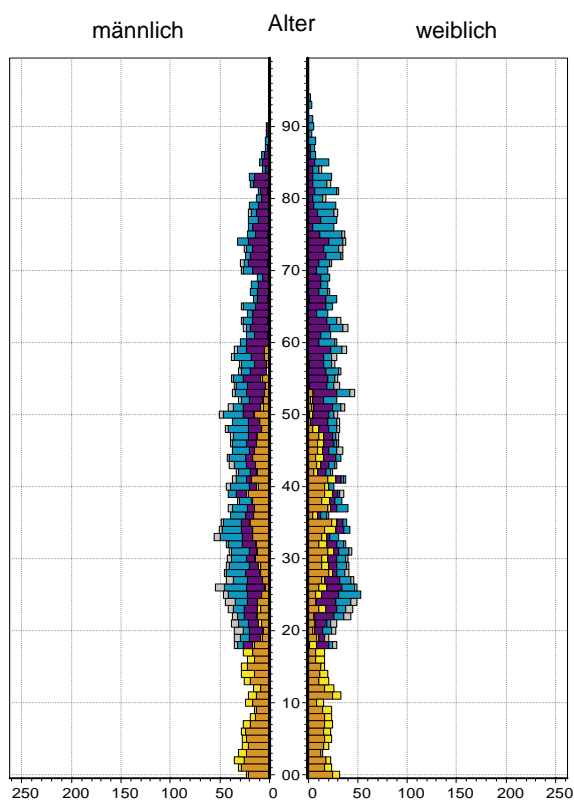

Bevölkerung in Privathaushalten 2013
nach Haushaltstypen

- Deutsche ohne MGH
- Deutsche mit MGH
- Ausländer

- Paar/Ehepaar mit Kind(ern)
- allein Erziehende
- Paar/Ehepaar ohne Kind(er)
- Einpersonenhaushalt
- sonstige Haushalte

Impressum

Herausgeber:
Stadt Nürnberg
Amt für Stadtforschung und Statistik
für Nürnberg und Fürth
Unschlittplatz 7a
90403 Nürnberg