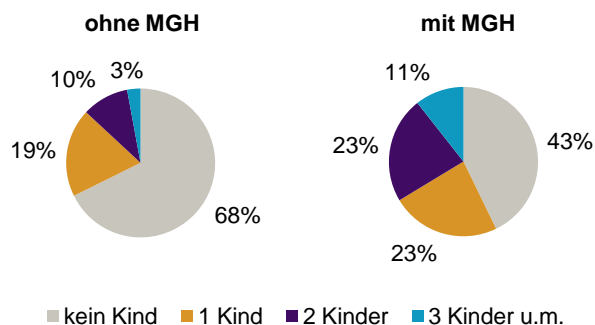

Einwohner in Mehrpersonenhaushalten 2014 nach MGH und Zahl der Kinder im Haushalt