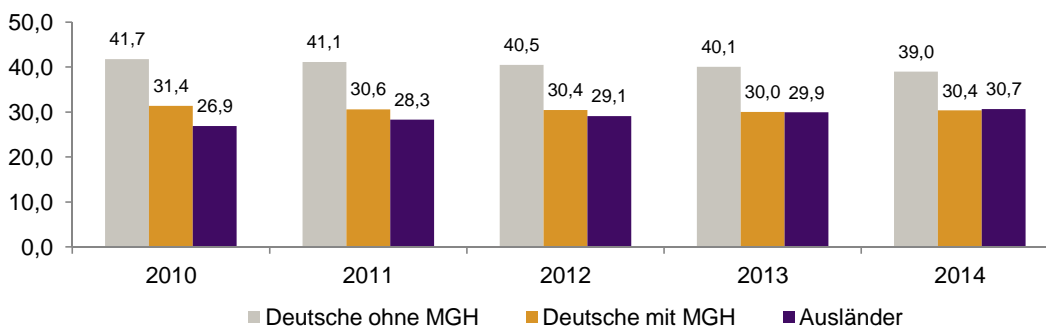

Einwohner nach Migrationshintergrund (MGH) 2010-2014

Anteil an der Gesamtbevölkerung in %