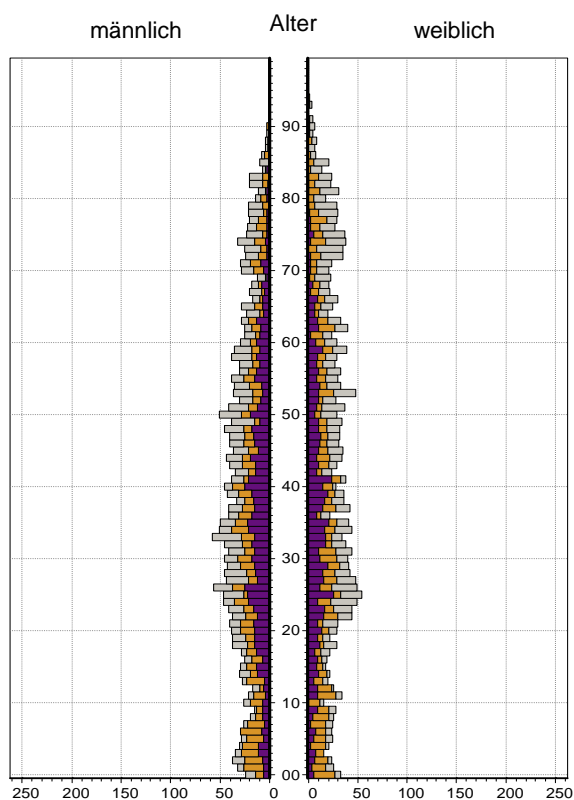

Bevölkerung am Ort der Hauptwohnung 2013
nach Migrationshintergrund