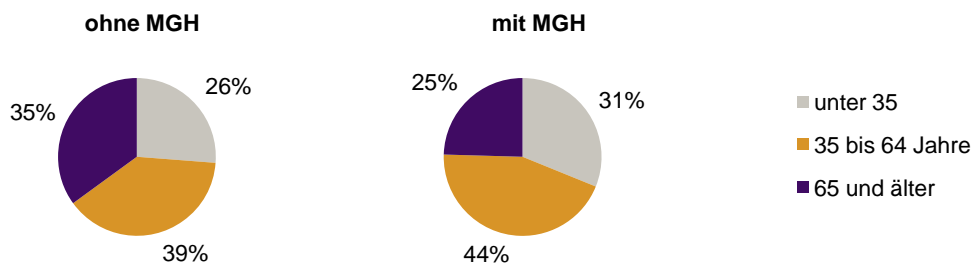

Anteil an der Gesamtbevölkerung in %

Einwohner 2014 nach MGH und Altersgruppen

Menschen mit MGH 2014 nach dem Bezugsland

Einwohner 2014 nach MGH und Religionszugehörigkeit

Statistischer Bezirk: 21 Sündersbühl

Privathaushalte und Personen in Privathaushalten nach dem Migrationshintergrund (MGH)

	Privathaushalte	Personen in Privathaushalten			
		Insgesamt	darunter Kinder unter 18 J.	darunter Personen mit MGH	darunter Kinder unter 18 J. mit MGH
2010	2 786	5 226	829	3 038	619
2011	2 805	5 223	826	3 069	625
2012	2 839	5 207	807	3 045	606
2013	2 897	5 349	837	3 150	642
2014	2 957	5 423	859	3 263	689
davon ...					
Einpersonenhaushalte	1 549	1 549	-	714	-
<u>nach dem Alter</u>					
unter 18 Jahre	3	3	-	2	-
18 bis 34 Jahre	438	438	-	220	-
35 bis 64 Jahre	641	641	-	317	-
65 Jahre und älter	467	467	-	175	-
Mehrpersonenhaushalte	1 408	3 874	859	2 549	689
<u>nach der Zahl der Personen</u>					
<u>im Haushalt</u>					
2 Personen	779	1 558	89	792	55
3 Personen	338	1 014	242	678	172
4 u.m. Personen	291	1 302	528	1 079	462
<u>nach dem Haushaltstyp</u>					
Haushalte ohne Kinder	694	1 590	-	881	-
Haushalte mit Kindern	534	1 886	859	1 458	689
darunter allein Erziehende	176	471	254	313	173
sonstige MPH	180	398	-	210	-
<u>nach der Zahl der Kinder im</u>					
<u>Haushalt</u>					
1 Kind	294	856	294	601	210
2 Kinder	184	721	368	587	304
3 u.m. Kinder	56	309	197	270	175

Kinder unter 18 Jahre nach MGH 2010-2014

Einwohner in Mehrpersonenhaushalten 2014 nach MGH und Zahl der Kinder im Haushalt

Statistischer Bezirk: 21 Sündersbühl

Einpersonenhaushalte 2014 nach Migrationshintergrund (MGH) und Alter

Bevölkerung am Ort der Hauptwohnung 2013
nach Migrationshintergrund

Bevölkerung in Privathaushalten 2013
nach Haushaltstypen

- Deutsche ohne MGH
- Deutsche mit MGH
- Ausländer

- Paar/Ehepaar mit Kind(ern)
- allein Erziehende
- Paar/Ehepaar ohne Kind(er)
- Einpersonenhaushalt
- sonstige Haushalte