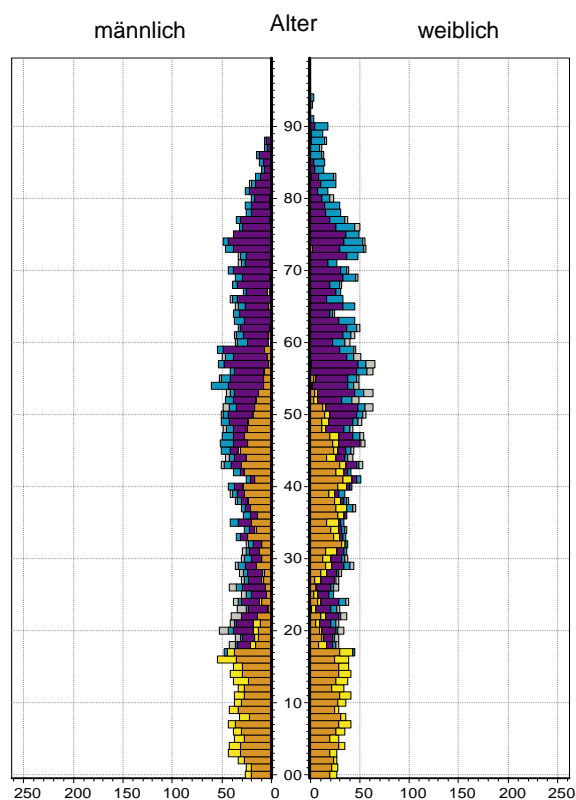

Bevölkerung in Privathaushalten 2013 nach Haushaltstypen

- Deutsche ohne MGH
- Deutsche mit MGH
- Ausländer

- Paar/Ehepaar mit Kind(ern)
- allein Erziehende
- Paar/Ehepaar ohne Kind(er)
- Einpersonenhaushalt
- sonstige Haushalte

Impressum
Herausgeber:
Stadt Nürnberg
Amt für Stadtforschung und Statistik
für Nürnberg und Fürth
Unschlittplatz 7a
90403 Nürnberg