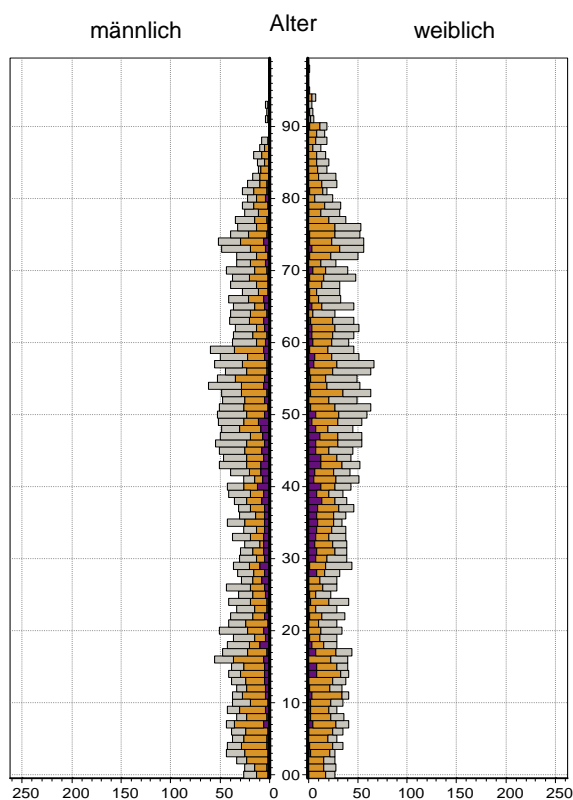

Bevölkerung am Ort der Hauptwohnung 2013 nach Migrationshintergrund