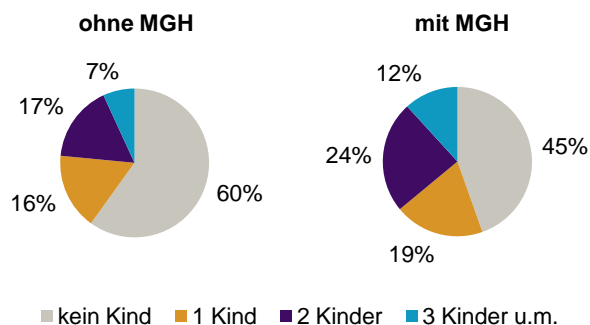

Einwohner in Mehrpersonenhaushalten 2014 nach MGH und Zahl der Kinder im Haushalt