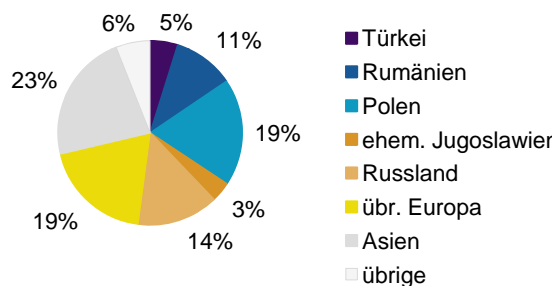

¹ Bezugsland ist bei Ausländern deren Staatsangehörigkeit, bei Deutschen mit Migrationshintergrund die zweite Staatsangehörigkeit oder das Geburtsland

Statistischer Bezirk: 33 Langwasser Nordost

Einwohner nach Migrationshintergrund (MGH) 2010-2014

Anteil an der Gesamtbevölkerung in %

Einwohner 2014 nach MGH und Altersgruppen

Menschen mit MGH 2014 nach dem Bezugsland

Einwohner 2014 nach MGH und Religionszugehörigkeit

Statistischer Bezirk: 33 Langwasser Nordost