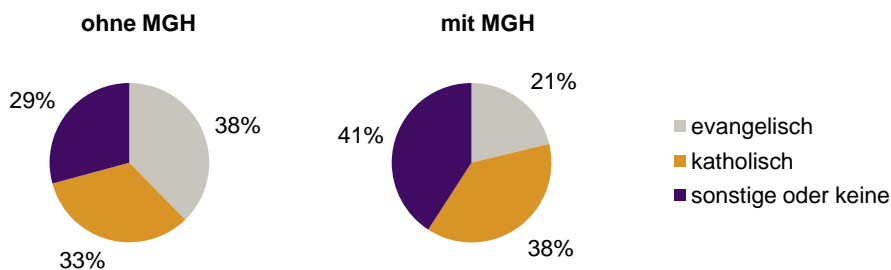

¹ Bezugsland ist bei Ausländern deren Staatsangehörigkeit, bei Deutschen mit Migrationshintergrund die zweite Staatsangehörigkeit oder das Geburtsland

Statistischer Bezirk: 33 Langwasser Nordost

Einwohner nach Migrationshintergrund (MGH) 2010-2014

Anteil an der Gesamtbevölkerung in %

Einwohner 2014 nach MGH und Altersgruppen

Menschen mit MGH 2014 nach dem Bezugsland

Einwohner 2014 nach MGH und Religionszugehörigkeit

Statistischer Bezirk: 33 Langwasser Nordost