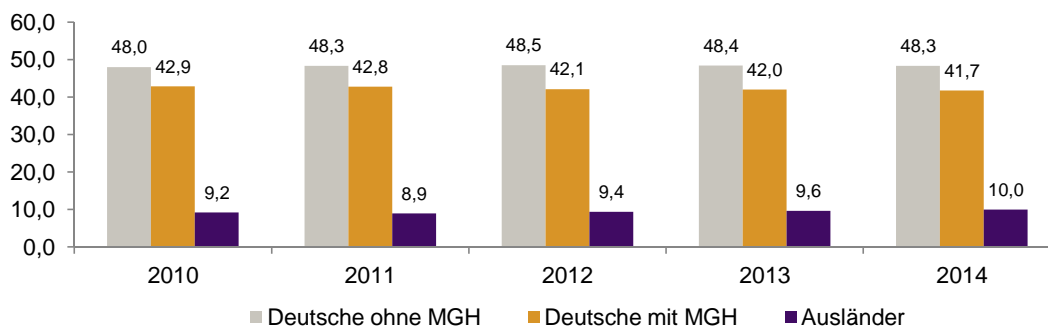

Einwohner nach Migrationshintergrund (MGH) 2010-2014

Anteil an der Gesamtbevölkerung in %