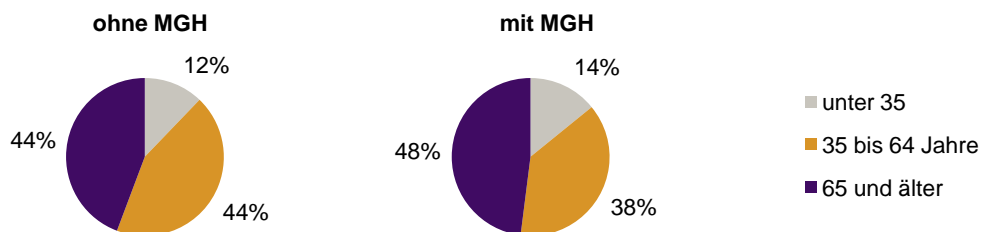

Privathaushalte und Personen in Privathaushalten nach dem Migrationshintergrund (MGH)

	Privathaushalte	Personen in Privathaushalten			
		Insgesamt	darunter Kinder unter 18 J.	darunter Personen mit MGH	darunter Kinder unter 18 J. mit MGH
2010	2 929	6 632	1 269	3 477	818
2011	2 960	6 677	1 267	3 479	823
2012	3 086	6 886	1 315	3 552	854
2013	3 055	6 795	1 311	3 527	860
2014	3 055	6 779	1 301	3 530	865
davon ...					
Einpersonenhaushalte	1 025	1 025	-	390	-
<u>nach dem Alter</u>					
unter 18 Jahre	10	10	-	5	-
18 bis 34 Jahre	122	122	-	50	-
35 bis 64 Jahre	425	425	-	148	-
65 Jahre und älter	468	468	-	187	-
Mehrpersonenhaushalte	2 030	5 754	1 301	3 140	865
<u>nach der Zahl der Personen</u>					
<u>im Haushalt</u>					
2 Personen	1 018	2 036	86	938	53
3 Personen	497	1 491	290	781	175
4 u.m. Personen	515	2 227	925	1 421	637
<u>nach dem Haushaltstyp</u>					
Haushalte ohne Kinder	1 112	2 618	-	1 244	-
Haushalte mit Kindern	759	2 788	1 301	1 741	865
darunter allein Erziehende	209	592	335	364	209
sonstige MPH	159	348	-	155	-
<u>nach der Zahl der Kinder im</u>					
<u>Haushalt</u>					
1 Kind	346	1 044	346	610	217
2 Kinder	304	1 197	608	763	409
3 u.m. Kinder	109	547	347	368	239

Kinder unter 18 Jahre nach MGH 2010-2014

Einwohner in Mehrpersonenhaushalten 2014 nach MGH und Zahl der Kinder im Haushalt

Statistischer Bezirk: 33 Langwasser Nordost

Einpersonenhaushalte 2014 nach Migrationshintergrund (MGH) und Alter

Bevölkerung am Ort der Hauptwohnung 2013 nach Migrationshintergrund

Bevölkerung in Privathaushalten 2013 nach Haushaltstypen

- Deutsche ohne MGH
- Deutsche mit MGH
- Ausländer

- Paar/Ehepaar mit Kind(ern)
- allein Erziehende
- Paar/Ehepaar ohne Kind(er)
- Einpersonenhaushalt
- sonstige Haushalte