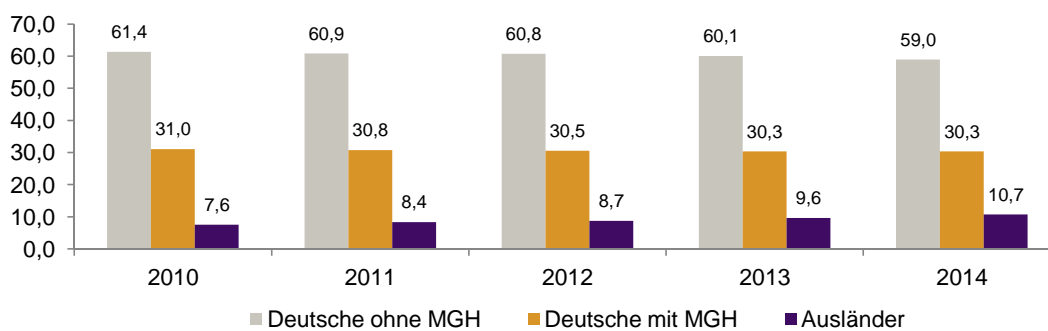

Einwohner nach Migrationshintergrund (MGH) 2010-2014

Anteil an der Gesamtbevölkerung in %