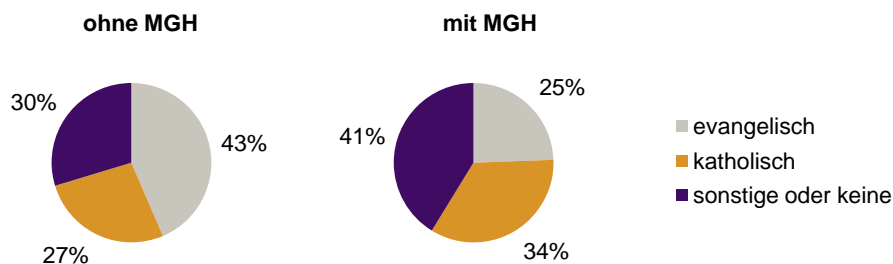

¹ Bezugsland ist bei Ausländern deren Staatsangehörigkeit, bei Deutschen mit Migrationshintergrund die zweite Staatsangehörigkeit oder das Geburtsland

Statistischer Bezirk: 54 Reichelsdorf

Einwohner nach Migrationshintergrund (MGH) 2010-2014

Anteil an der Gesamtbevölkerung in %

Einwohner 2014 nach MGH und Altersgruppen

Menschen mit MGH 2014 nach dem Bezugsland

Einwohner 2014 nach MGH und Religionszugehörigkeit

Statistischer Bezirk: 54 Reichelsdorf

Privathaushalte und Personen in Privathaushalten nach dem Migrationshintergrund (MGH)

	Privathaushalte	Personen in Privathaushalten			
		Insgesamt	darunter Kinder unter 18 J.	darunter Personen mit MGH	darunter Kinder unter 18 J. mit MGH
2010	3 674	7 126	991	2 744	514
2011	3 728	7 196	987	2 809	527
2012	3 781	7 274	1 017	2 849	557
2013	3 804	7 261	1 010	2 898	563
2014	3 826	7 308	1 054	2 996	604
davon ...					
Einpersonenhaushalte	1 684	1 684	-	532	-
<u>nach dem Alter</u>					
unter 18 Jahre	2	2	-	1	-
18 bis 34 Jahre	323	323	-	119	-
35 bis 64 Jahre	715	715	-	224	-
65 Jahre und älter	644	644	-	188	-
Mehrpersonenhaushalte	2 142	5 624	1 054	2 464	604
<u>nach der Zahl der Personen</u>					
<u>im Haushalt</u>					
2 Personen	1 262	2 524	128	860	51
3 Personen	522	1 566	354	762	200
4 u.m. Personen	358	1 534	572	842	353
<u>nach dem Haushaltstyp</u>					
Haushalte ohne Kinder	1 196	2 716	-	987	-
Haushalte mit Kindern	717	2 402	1 054	1 303	604
darunter allein Erziehende	223	560	297	229	124
sonstige MPH	229	506	-	174	-
<u>nach der Zahl der Kinder im</u>					
<u>Haushalt</u>					
1 Kind	433	1 250	433	641	233
2 Kinder	242	931	484	545	295
3 u.m. Kinder	42	221	137	117	76