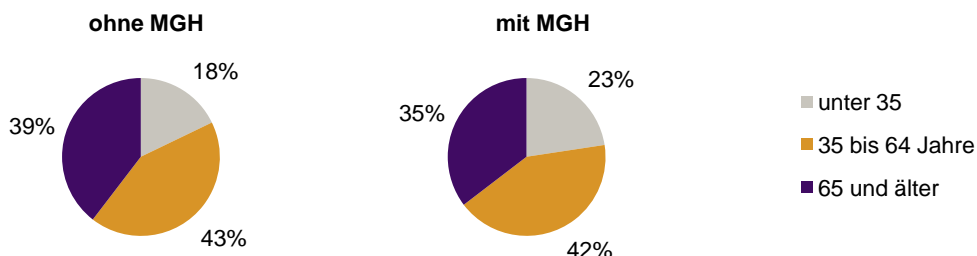

Anteil an der Gesamtbevölkerung in %

Einwohner 2014 nach MGH und Altersgruppen

Menschen mit MGH 2014 nach dem Bezugsland

Einwohner 2014 nach MGH und Religionszugehörigkeit

Statistischer Bezirk: 54 Reichelsdorf

Privathaushalte und Personen in Privathaushalten nach dem Migrationshintergrund (MGH)

	Privathaushalte	Personen in Privathaushalten			
		Insgesamt	darunter Kinder unter 18 J.	darunter Personen mit MGH	darunter Kinder unter 18 J. mit MGH
2010	3 674	7 126	991	2 744	514
2011	3 728	7 196	987	2 809	527
2012	3 781	7 274	1 017	2 849	557
2013	3 804	7 261	1 010	2 898	563
2014	3 826	7 308	1 054	2 996	604
davon ...					
Einpersonenhaushalte	1 684	1 684	-	532	-
<u>nach dem Alter</u>					
unter 18 Jahre	2	2	-	1	-
18 bis 34 Jahre	323	323	-	119	-
35 bis 64 Jahre	715	715	-	224	-
65 Jahre und älter	644	644	-	188	-
Mehrpersonenhaushalte	2 142	5 624	1 054	2 464	604
<u>nach der Zahl der Personen</u>					
<u>im Haushalt</u>					
2 Personen	1 262	2 524	128	860	51
3 Personen	522	1 566	354	762	200
4 u.m. Personen	358	1 534	572	842	353
<u>nach dem Haushaltstyp</u>					
Haushalte ohne Kinder	1 196	2 716	-	987	-
Haushalte mit Kindern	717	2 402	1 054	1 303	604
darunter allein Erziehende	223	560	297	229	124
sonstige MPH	229	506	-	174	-
<u>nach der Zahl der Kinder im</u>					
<u>Haushalt</u>					
1 Kind	433	1 250	433	641	233
2 Kinder	242	931	484	545	295
3 u.m. Kinder	42	221	137	117	76

Kinder unter 18 Jahre nach MGH 2010-2014

Einwohner in Mehrpersonenhaushalten 2014 nach MGH und Zahl der Kinder im Haushalt

Statistischer Bezirk: 54 Reichelsdorf

Einpersonenhaushalte 2014 nach Migrationshintergrund (MGH) und Alter

Bevölkerung am Ort der Hauptwohnung 2013
nach Migrationshintergrund

Bevölkerung in Privathaushalten 2013
nach Haushaltstypen

- Deutsche ohne MGH
- Deutsche mit MGH
- Ausländer

- Paar/Ehepaar mit Kind(ern)
- allein Erziehende
- Paar/Ehepaar ohne Kind(er)
- Einpersonenhaushalt
- sonstige Haushalte