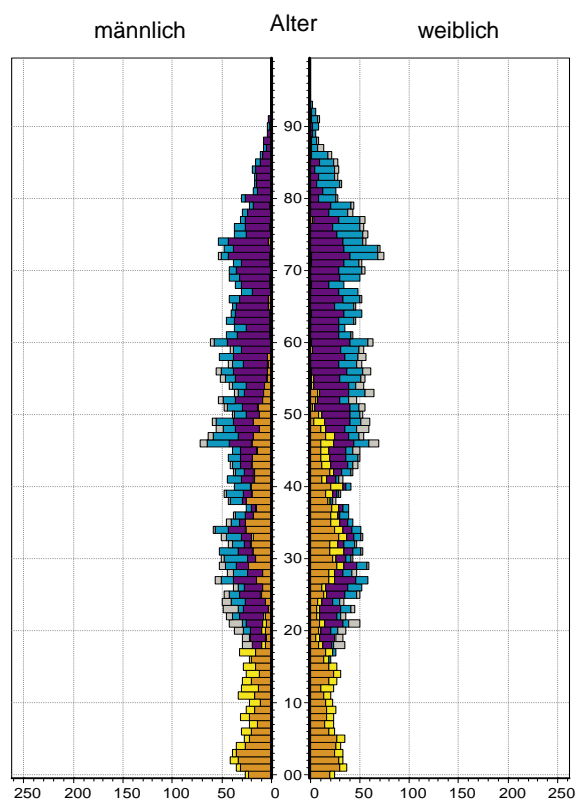

Bevölkerung in Privathaushalten 2013
nach Haushaltstypen

- Deutsche ohne MGH
- Deutsche mit MGH
- Ausländer

- Paar/Ehepaar mit Kind(ern)
- allein Erziehende
- Paar/Ehepaar ohne Kind(er)
- Einpersonenhaushalt
- sonstige Haushalte

Impressum

Herausgeber:
Stadt Nürnberg
Amt für Stadtforschung und Statistik
für Nürnberg und Fürth
Unschlittplatz 7a
90403 Nürnberg