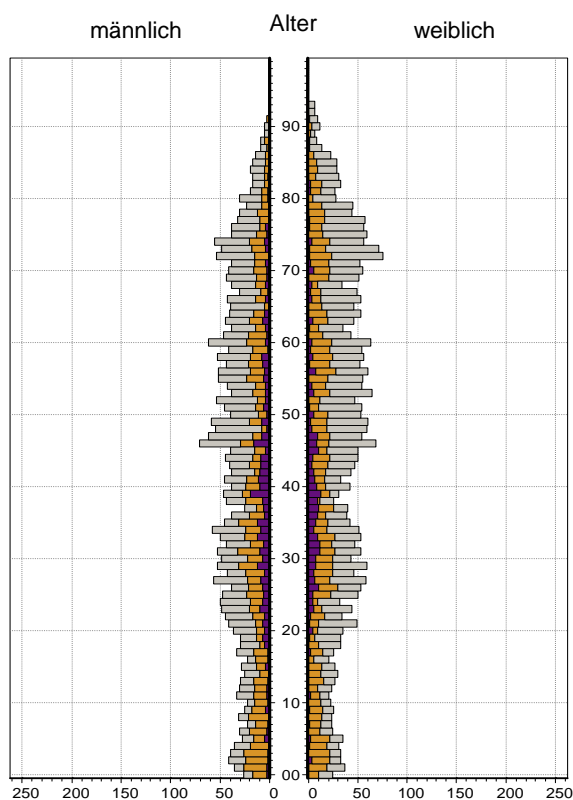

Bevölkerung am Ort der Hauptwohnung 2013
nach Migrationshintergrund