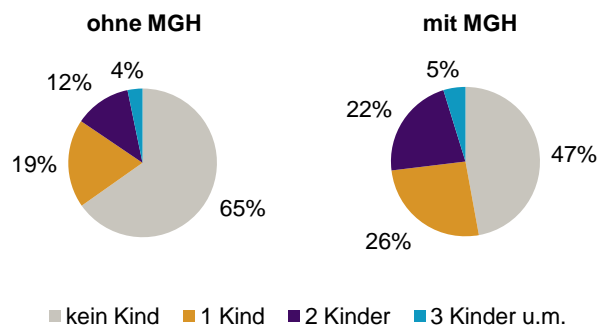

Einwohner in Mehrpersonenhaushalten 2014 nach MGH und Zahl der Kinder im Haushalt