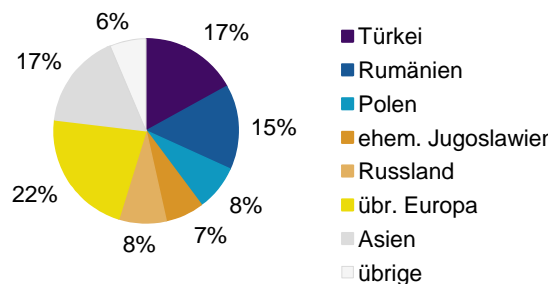

¹ Bezugsland ist bei Ausländern deren Staatsangehörigkeit, bei Deutschen mit Migrationshintergrund die zweite Staatsangehörigkeit oder das Geburtsland

Statistischer Bezirk: 60 Großreuth bei Schweinau

Einwohner nach Migrationshintergrund (MGH) 2010-2014

Anteil an der Gesamtbevölkerung in %

Einwohner 2014 nach MGH und Altersgruppen

Menschen mit MGH 2014 nach dem Bezugsland

Einwohner 2014 nach MGH und Religionszugehörigkeit

Statistischer Bezirk: 60 Großreuth bei Schweinau