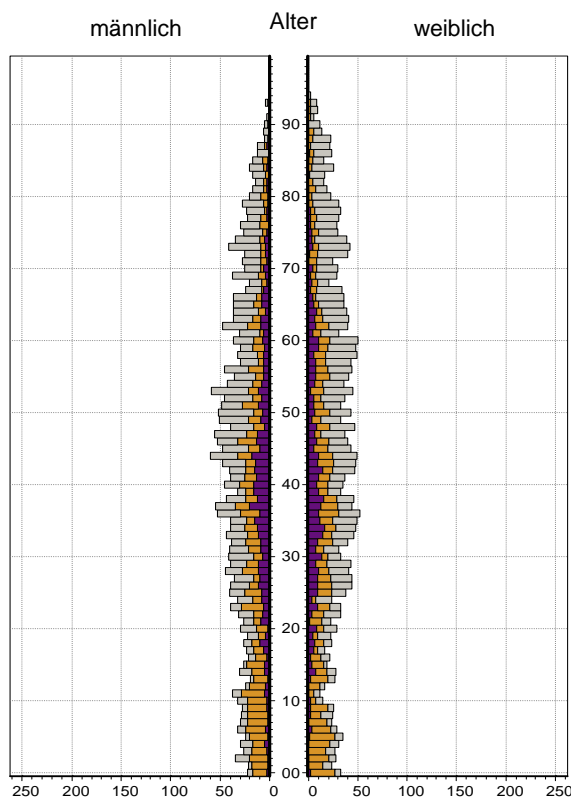

Bevölkerung am Ort der Hauptwohnung 2013
nach Migrationshintergrund