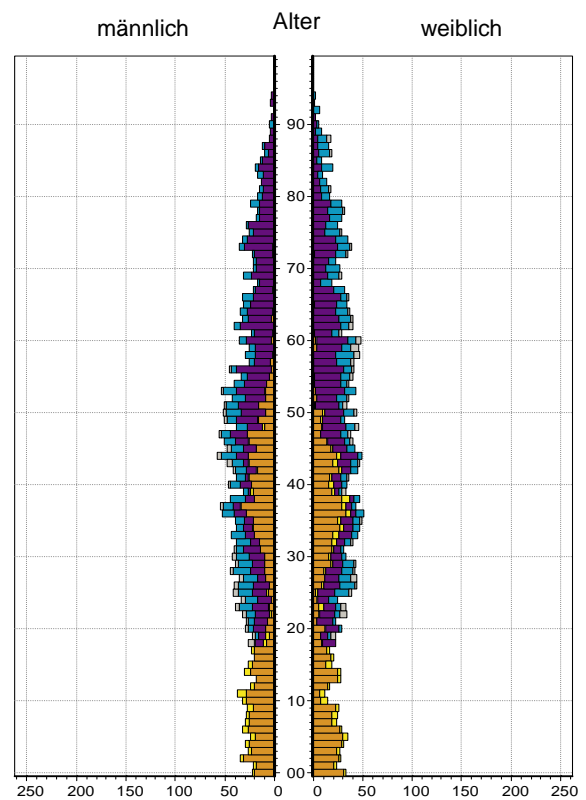

Bevölkerung in Privathaushalten 2013
nach Haushaltstypen

- Deutsche ohne MGH
- Deutsche mit MGH
- Ausländer

- Paar/Ehepaar mit Kind(ern)
- allein Erziehende
- Paar/Ehepaar ohne Kind(er)
- Einpersonenhaushalt
- sonstige Haushalte

Impressum

Herausgeber:
Stadt Nürnberg
Amt für Stadtforschung und Statistik
für Nürnberg und Fürth
Unschlittplatz 7a
90403 Nürnberg