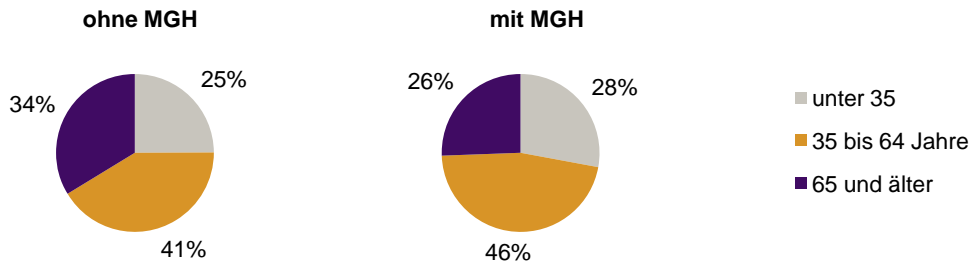

Anteil an der Gesamtbevölkerung in %

Einwohner 2014 nach MGH und Altersgruppen

Menschen mit MGH 2014 nach dem Bezugsland

Einwohner 2014 nach MGH und Religionszugehörigkeit

Statistischer Bezirk: 60 Großreuth bei Schweinau

Privathaushalte und Personen in Privathaushalten nach dem Migrationshintergrund (MGH)

	Privathaushalte	Personen in Privathaushalten			
		Insgesamt	darunter Kinder unter 18 J.	darunter Personen mit MGH	darunter Kinder unter 18 J. mit MGH
2010	2 742	5 609	901	2 609	617
2011	2 792	5 730	912	2 715	635
2012	2 864	5 798	920	2 757	646
2013	2 883	5 788	909	2 810	647
2014	2 840	5 740	929	2 820	666
davon ...					
Einpersonenhaushalte	1 191	1 191	-	348	-
<u>nach dem Alter</u>					
unter 18 Jahre	2	2	-	1	-
18 bis 34 Jahre	305	305	-	96	-
35 bis 64 Jahre	511	511	-	162	-
65 Jahre und älter	373	373	-	89	-
Mehrpersonenhaushalte	1 649	4 549	929	2 472	666
<u>nach der Zahl der Personen</u>					
<u>im Haushalt</u>					
2 Personen	893	1 786	59	621	32
3 Personen	367	1 101	241	659	158
4 u.m. Personen	389	1 662	629	1 192	476
<u>nach dem Haushaltstyp</u>					
Haushalte ohne Kinder	940	2 170	-	895	-
Haushalte mit Kindern	587	2 117	929	1 455	666
darunter allein Erziehende	102	257	141	119	64
sonstige MPH	122	262	-	122	-
<u>nach der Zahl der Kinder im</u>					
<u>Haushalt</u>					
1 Kind	299	902	299	595	208
2 Kinder	241	971	482	663	338
3 u.m. Kinder	47	244	148	197	120

Kinder unter 18 Jahre nach MGH 2010-2014

Einwohner in Mehrpersonenhaushalten 2014 nach MGH und Zahl der Kinder im Haushalt

Statistischer Bezirk: 60 Großreuth bei Schweinau

Einpersonenhaushalte 2014 nach Migrationshintergrund (MGH) und Alter

Bevölkerung am Ort der Hauptwohnung 2013
nach Migrationshintergrund

Bevölkerung in Privathaushalten 2013
nach Haushaltstypen

- Deutsche ohne MGH
- Deutsche mit MGH
- Ausländer

- Paar/Ehepaar mit Kind(ern)
- allein Erziehende
- Paar/Ehepaar ohne Kind(er)
- Einpersonenhaushalt
- sonstige Haushalte