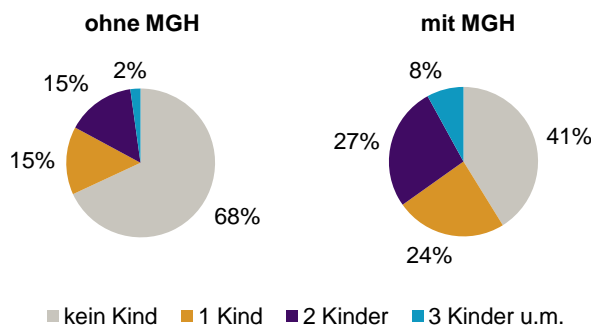

¹ Bezugsland ist bei Ausländern deren Staatsangehörigkeit, bei Deutschen mit Migrationshintergrund die zweite Staatsangehörigkeit oder das Geburtsland

Statistischer Bezirk: 60 Großreuth bei Schweinau

Einwohner nach Migrationshintergrund (MGH) 2010-2014

Anteil an der Gesamtbevölkerung in %

Einwohner 2014 nach MGH und Altersgruppen

Menschen mit MGH 2014 nach dem Bezugsland

Einwohner 2014 nach MGH und Religionszugehörigkeit

Statistischer Bezirk: 60 Großreuth bei Schweinau

Privathaushalte und Personen in Privathaushalten nach dem Migrationshintergrund (MGH)

	Privathaushalte	Personen in Privathaushalten			
		Insgesamt	darunter Kinder unter 18 J.	darunter Personen mit MGH	darunter Kinder unter 18 J. mit MGH
2010	2 742	5 609	901	2 609	617
2011	2 792	5 730	912	2 715	635
2012	2 864	5 798	920	2 757	646
2013	2 883	5 788	909	2 810	647
2014	2 840	5 740	929	2 820	666
davon ...					
Einpersonenhaushalte	1 191	1 191	-	348	-
<u>nach dem Alter</u>					
unter 18 Jahre	2	2	-	1	-
18 bis 34 Jahre	305	305	-	96	-
35 bis 64 Jahre	511	511	-	162	-
65 Jahre und älter	373	373	-	89	-
Mehrpersonenhaushalte	1 649	4 549	929	2 472	666
<u>nach der Zahl der Personen</u>					
<u>im Haushalt</u>					
2 Personen	893	1 786	59	621	32
3 Personen	367	1 101	241	659	158
4 u.m. Personen	389	1 662	629	1 192	476
<u>nach dem Haushaltstyp</u>					
Haushalte ohne Kinder	940	2 170	-	895	-
Haushalte mit Kindern	587	2 117	929	1 455	666
darunter allein Erziehende	102	257	141	119	64
sonstige MPH	122	262	-	122	-
<u>nach der Zahl der Kinder im</u>					
<u>Haushalt</u>					
1 Kind	299	902	299	595	208
2 Kinder	241	971	482	663	338
3 u.m. Kinder	47	244	148	197	120

Kinder unter 18 Jahre nach MGH 2010-2014

Einwohner in Mehrpersonenhaushalten 2014 nach MGH und Zahl der Kinder im Haushalt

Statistischer Bezirk: 60 Großreuth bei Schweinau

Einpersonenhaushalte 2014 nach Migrationshintergrund (MGH) und Alter