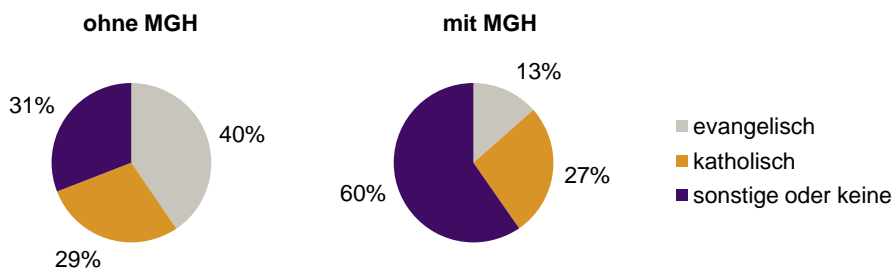

¹ Bezugsland ist bei Ausländern deren Staatsangehörigkeit, bei Deutschen mit Migrationshintergrund die zweite Staatsangehörigkeit oder das Geburtsland

Statistischer Bezirk: 60 Großreuth bei Schweinau

Einwohner nach Migrationshintergrund (MGH) 2010-2014

Anteil an der Gesamtbevölkerung in %

Einwohner 2014 nach MGH und Altersgruppen

Menschen mit MGH 2014 nach dem Bezugsland

Einwohner 2014 nach MGH und Religionszugehörigkeit

Statistischer Bezirk: 60 Großreuth bei Schweinau

Privathaushalte und Personen in Privathaushalten nach dem Migrationshintergrund (MGH)

	Privathaushalte	Personen in Privathaushalten			
		Insgesamt	darunter Kinder unter 18 J.	darunter Personen mit MGH	darunter Kinder unter 18 J. mit MGH
2010	2 742	5 609	901	2 609	617
2011	2 792	5 730	912	2 715	635
2012	2 864	5 798	920	2 757	646
2013	2 883	5 788	909	2 810	647
2014	2 840	5 740	929	2 820	666
davon ...					
Einpersonenhaushalte	1 191	1 191	-	348	-
<u>nach dem Alter</u>					
unter 18 Jahre	2	2	-	1	-
18 bis 34 Jahre	305	305	-	96	-
35 bis 64 Jahre	511	511	-	162	-
65 Jahre und älter	373	373	-	89	-
Mehrpersonenhaushalte	1 649	4 549	929	2 472	666
<u>nach der Zahl der Personen</u>					
<u>im Haushalt</u>					
2 Personen	893	1 786	59	621	32
3 Personen	367	1 101	241	659	158
4 u.m. Personen	389	1 662	629	1 192	476
<u>nach dem Haushaltstyp</u>					
Haushalte ohne Kinder	940	2 170	-	895	-
Haushalte mit Kindern	587	2 117	929	1 455	666
darunter allein Erziehende	102	257	141	119	64
sonstige MPH	122	262	-	122	-
<u>nach der Zahl der Kinder im</u>					
<u>Haushalt</u>					
1 Kind	299	902	299	595	208
2 Kinder	241	971	482	663	338
3 u.m. Kinder	47	244	148	197	120