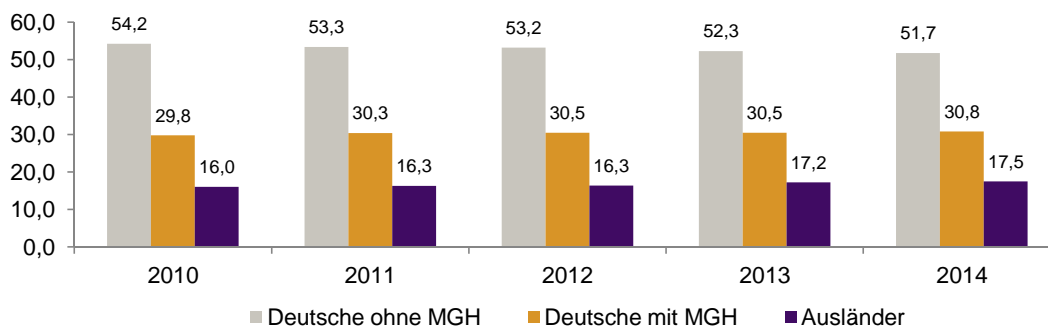

Einwohner nach Migrationshintergrund (MGH) 2010-2014

Anteil an der Gesamtbevölkerung in %