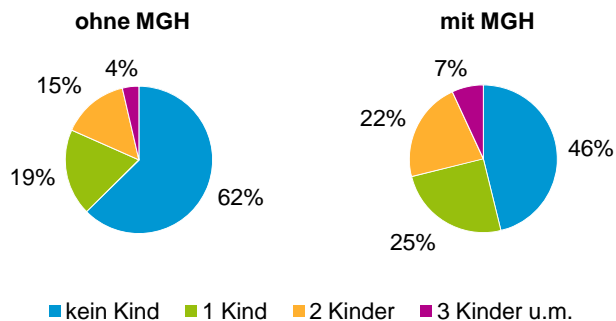

Einwohner in Mehrpersonenhaushalten 2015 nach MGH und Zahl der Kinder im Haushalt