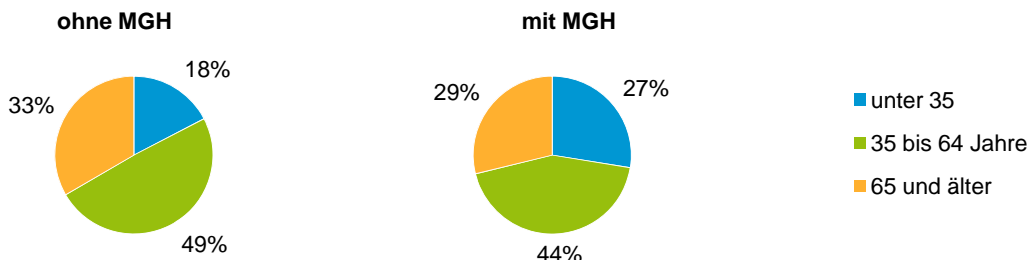

### Privathaushalte und Personen in Privathaushalten nach dem Migrationshintergrund (MGH)

	Privathaushalte	Personen in Privathaushalten			
		Insgesamt	darunter Kinder unter 18 J.	darunter Personen mit MGH	darunter Kinder unter 18 J. mit MGH
<b>2011</b>	<b>4 142</b>	<b>8 390</b>	<b>1 210</b>	<b>2 276</b>	<b>481</b>
<b>2012</b>	<b>4 309</b>	<b>8 665</b>	<b>1 241</b>	<b>2 381</b>	<b>503</b>
<b>2013</b>	<b>4 356</b>	<b>8 697</b>	<b>1 247</b>	<b>2 429</b>	<b>516</b>
<b>2014</b>	<b>4 378</b>	<b>8 738</b>	<b>1 251</b>	<b>2 512</b>	<b>541</b>
<b>2015</b>	<b>4 375</b>	<b>8 715</b>	<b>1 254</b>	<b>2 560</b>	<b>568</b>
davon ...					
<b>Einpersonenhaushalte</b>	<b>1 800</b>	<b>1 800</b>	<b>-</b>	<b>385</b>	<b>-</b>
<b><u>nach dem Alter</u></b>					
unter 18 Jahre	5	5	-	1	-
18 bis 34 Jahre	347	347	-	105	-
35 bis 64 Jahre	865	865	-	168	-
65 Jahre und älter	583	583	-	111	-
<b>Mehrpersonenhaushalte</b>	<b>2 575</b>	<b>6 915</b>	<b>1 254</b>	<b>2 175</b>	<b>568</b>
<b><u>nach der Zahl der Personen im Haushalt</u></b>					
2 Personen	1 461	2 922	70	731	20
3 Personen	604	1 812	368	604	161
4 u.m. Personen	510	2 181	816	840	387
<b><u>nach dem Haushaltstyp</u></b>					
Haushalte ohne Kinder	1 548	3 531	-	875	-
Haushalte mit Kindern	823	2 944	1 254	1 171	568
darunter allein Erziehende	128	330	173	96	49
sonstige MPH	204	440	-	129	-
<b><u>nach der Zahl der Kinder im Haushalt</u></b>					
1 Kind	469	1 446	469	544	205
2 Kinder	293	1 176	586	477	264
3 u.m. Kinder	61	322	199	150	99

Kinder unter 18 Jahre nach MGH 2011-2015

Einwohner in Mehrpersonenhaushalten 2015 nach MGH und Zahl der Kinder im Haushalt

### Einpersonenhaushalte 2015 nach Migrationshintergrund (MGH) und Alter