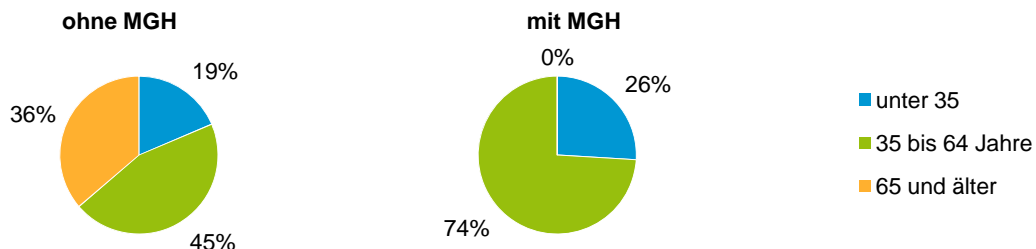

### Privathaushalte und Personen in Privathaushalten nach dem Migrationshintergrund (MGH)

	Privathaushalte	Personen in Privathaushalten			
		Insgesamt	darunter Kinder unter 18 J.	darunter Personen mit MGH	darunter Kinder unter 18 J. mit MGH
<b>2011</b>	<b>327</b>	<b>756</b>	<b>140</b>	<b>81</b>	<b>20</b>
<b>2012</b>	<b>333</b>	<b>762</b>	<b>141</b>	<b>82</b>	<b>18</b>
<b>2013</b>	<b>355</b>	<b>785</b>	<b>143</b>	<b>107</b>	<b>21</b>
<b>2014</b>	<b>362</b>	<b>802</b>	<b>147</b>	<b>125</b>	<b>24</b>
<b>2015</b>	<b>370</b>	<b>816</b>	<b>148</b>	<b>138</b>	<b>31</b>
davon ...					
<b>Einpersonenhaushalte</b>	<b>129</b>	<b>129</b>	<b>-</b>	<b>27</b>	<b>-</b>
<u>nach dem Alter</u>					
unter 18 Jahre	-	-	-	-	-
18 bis 34 Jahre	26	26	-	7	-
35 bis 64 Jahre	66	66	-	20	-
65 Jahre und älter	37	37	-	-	-
<b>Mehrpersonenhaushalte</b>	<b>241</b>	<b>687</b>	<b>148</b>	<b>111</b>	<b>31</b>
<u>nach der Zahl der Personen im Haushalt</u>					
2 Personen	119	238	12	44	3
3 Personen	62	186	34	31	7
4 u.m. Personen	60	263	102	36	21
<u>nach dem Haushaltstyp</u>					
Haushalte ohne Kinder	125	293	-	44	-
Haushalte mit Kindern	95	347	148	57	31
darunter allein Erziehende	19	47	23	12	7
sonstige MPH	21	47	-	10	-
<u>nach der Zahl der Kinder im Haushalt</u>					
1 Kind	55	172	55	23	9
2 Kinder	27	110	54	17	10
3 u.m. Kinder	13	65	39	17	12

Kinder unter 18 Jahre nach MGH 2011-2015

Einwohner in Mehrpersonenhaushalten 2015 nach MGH und Zahl der Kinder im Haushalt

### Einpersonenhaushalte 2015 nach Migrationshintergrund (MGH) und Alter