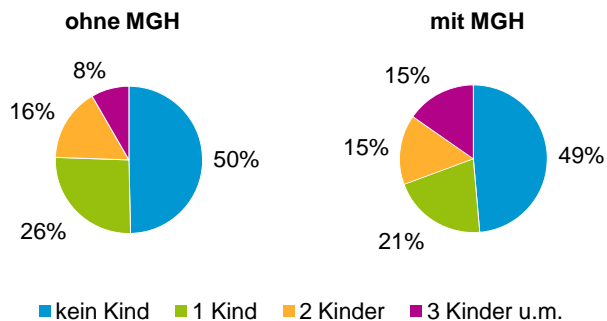

Einwohner in Mehrpersonenhaushalten 2015 nach MGH und Zahl der Kinder im Haushalt