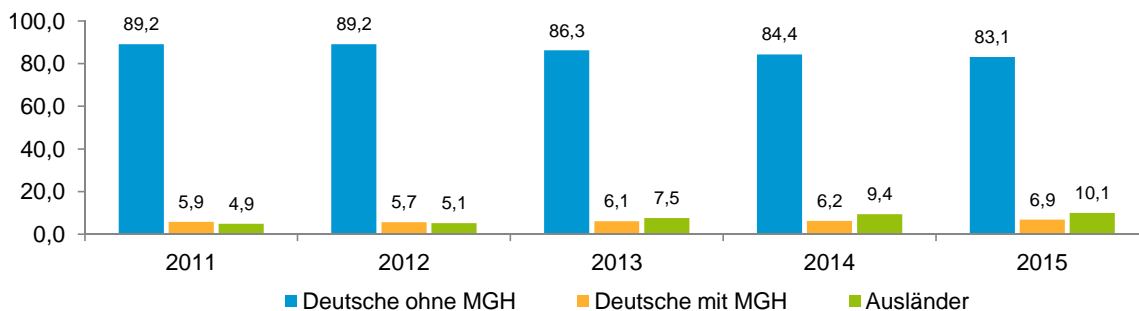

Einwohner nach Migrationshintergrund (MGH) 2011-2015

Anteil an der Gesamtbevölkerung in %