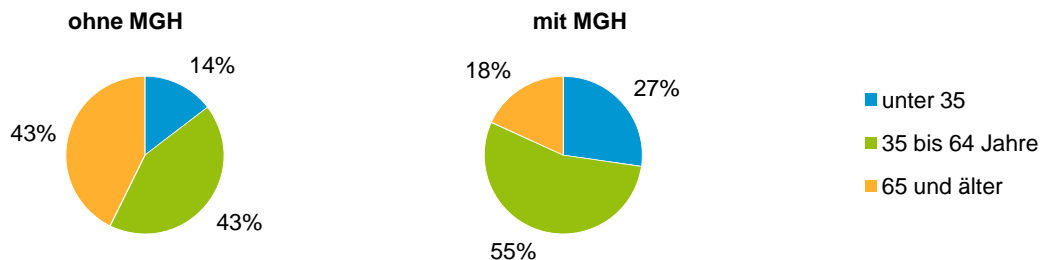

### Privathaushalte und Personen in Privathaushalten nach dem Migrationshintergrund (MGH)

	Privathaushalte	Personen in Privathaushalten			
		Insgesamt	darunter Kinder unter 18 J.	darunter Personen mit MGH	darunter Kinder unter 18 J. mit MGH
<b>2011</b>	<b>374</b>	<b>899</b>	<b>147</b>	<b>142</b>	<b>21</b>
<b>2012</b>	<b>384</b>	<b>907</b>	<b>144</b>	<b>136</b>	<b>22</b>
<b>2013</b>	<b>395</b>	<b>920</b>	<b>142</b>	<b>152</b>	<b>28</b>
<b>2014</b>	<b>414</b>	<b>962</b>	<b>155</b>	<b>178</b>	<b>36</b>
<b>2015</b>	<b>419</b>	<b>965</b>	<b>152</b>	<b>179</b>	<b>39</b>
davon ...					
<b>Einpersonenhaushalte</b>	<b>111</b>	<b>111</b>	<b>-</b>	<b>22</b>	<b>-</b>
<b><u>nach dem Alter</u></b>					
unter 18 Jahre	-	-	-	-	-
18 bis 34 Jahre	19	19	-	6	-
35 bis 64 Jahre	50	50	-	12	-
65 Jahre und älter	42	42	-	4	-
<b>Mehrpersonenhaushalte</b>	<b>308</b>	<b>854</b>	<b>152</b>	<b>157</b>	<b>39</b>
<b><u>nach der Zahl der Personen im Haushalt</u></b>					
2 Personen	159	318	8	58	1
3 Personen	76	228	39	40	10
4 u.m. Personen	73	308	105	59	28
<b><u>nach dem Haushaltstyp</u></b>					
Haushalte ohne Kinder	193	459	-	75	-
Haushalte mit Kindern	99	359	152	76	39
darunter allein Erziehende	13	35	21	12	8
sonstige MPH	16	36	-	6	-
<b><u>nach der Zahl der Kinder im Haushalt</u></b>					
1 Kind	55	172	55	38	15
2 Kinder	37	152	74	24	14
3 u.m. Kinder	7	35	23	14	10

Kinder unter 18 Jahre nach MGH 2011-2015

Einwohner in Mehrpersonenhaushalten 2015 nach MGH und Zahl der Kinder im Haushalt

## Statistischer Bezirk: 97 Brunn

### Einpersonenhaushalte 2015 nach Migrationshintergrund (MGH) und Alter