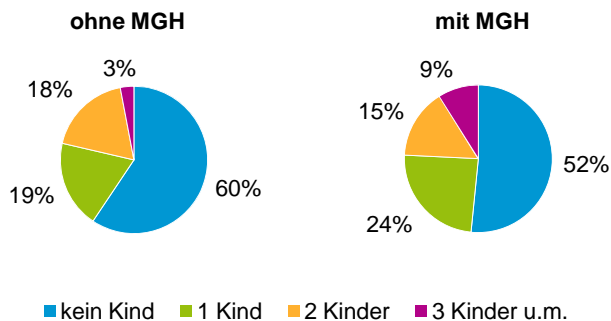

Einwohner in Mehrpersonenhaushalten 2015 nach MGH und Zahl der Kinder im Haushalt