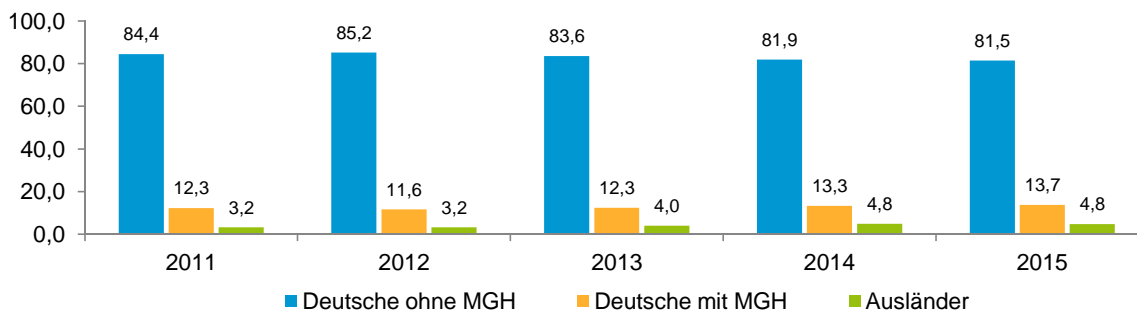

Einwohner nach Migrationshintergrund (MGH) 2011-2015

Anteil an der Gesamtbevölkerung in %