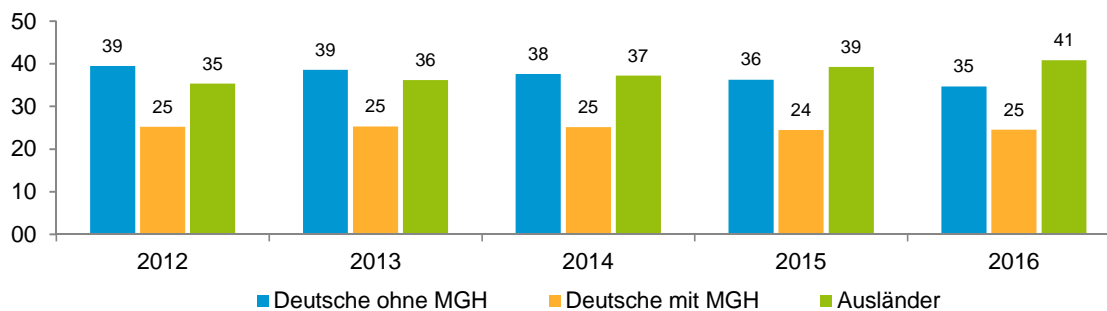

Einwohner nach Migrationshintergrund (MGH) 2012 - 2016

Anteil an der Gesamtbevölkerung in %