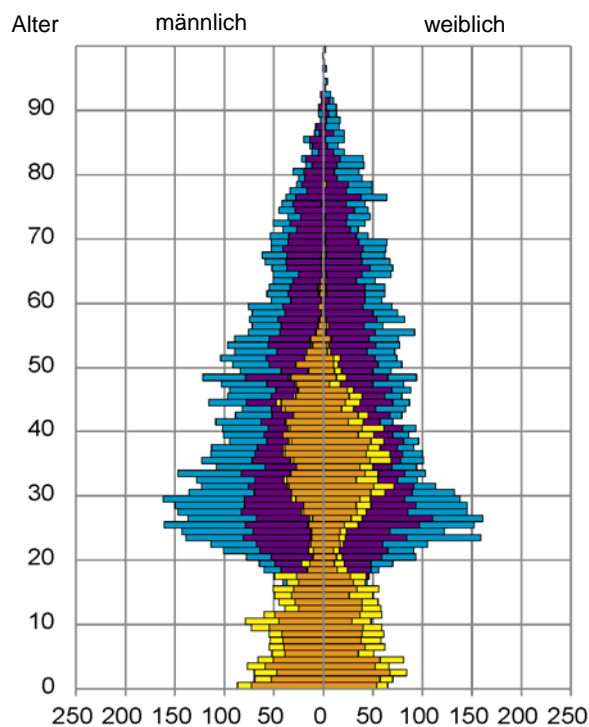

¹ Bezugsland ist bei Ausländern deren Staatsangehörigkeit, bei Deutschen mit Migrationshintergrund die zweite Staatsangehörigkeit oder das Geburtsland

Statistischer Bezirk: 16 Steinbühl

Einwohner nach Migrationshintergrund (MGH) 2012 - 2016

Anteil an der Gesamtbevölkerung in %

Einwohner 2016 nach MGH und Altersgruppen

Menschen mit MGH 2016 nach dem Bezugsland

Einwohner 2016 nach MGH und Religionszugehörigkeit

Statistischer Bezirk: 16 Steinbühl

Kinder unter 18 Jahre nach MGH 2012 - 2016

Einwohner in Mehrpersonenhaushalten 2016 nach MGH und Zahl der Kinder im Haushalt

Statistischer Bezirk: 16 Steinbühl

Einpersonenhaushalte 2016 nach Migrationshintergrund (MGH) und Alter

Bevölkerung am Ort der Hauptwohnung 2016
nach Migrationshintergrund

Bevölkerung in Privathaushalten 2016
nach Haushaltstypen

■ Deutsche ohne MGH
■ Deutsche mit MGH
■ Ausländer

■ Paar/Ehepaar mit Kind(ern)
■ Alleinerziehende
■ Haushalt ohne Kind(er)
■ Einpersonenhaushalt