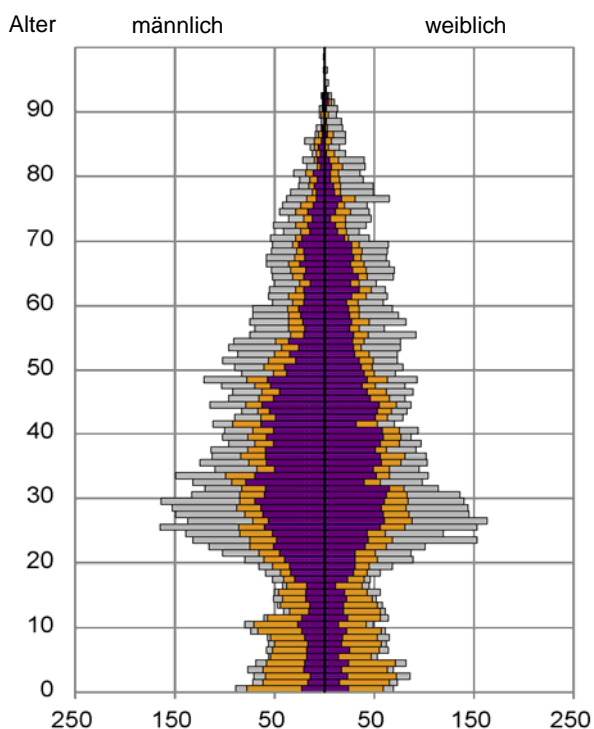

Bevölkerung am Ort der Hauptwohnung 2016
nach Migrationshintergrund