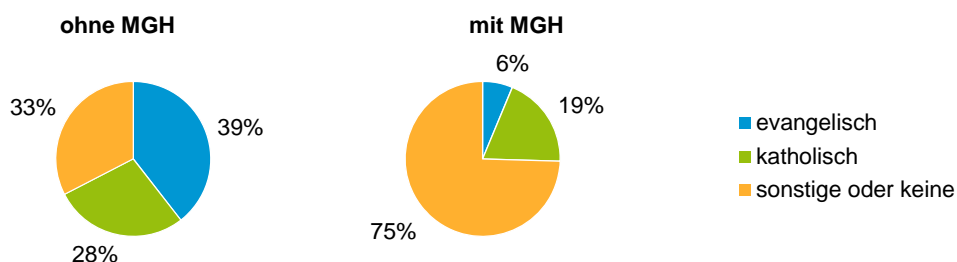

¹ Bezugsland ist bei Ausländern deren Staatsangehörigkeit, bei Deutschen mit Migrationshintergrund die zweite Staatsangehörigkeit oder das Geburtsland

Statistischer Bezirk: 16 Steinbühl

Einwohner nach Migrationshintergrund (MGH) 2012 - 2016

Anteil an der Gesamtbevölkerung in %

Einwohner 2016 nach MGH und Altersgruppen

Menschen mit MGH 2016 nach dem Bezugsland

Einwohner 2016 nach MGH und Religionszugehörigkeit

Statistischer Bezirk: 16 Steinbühl

Privathaushalte und Personen in Privathaushalten nach dem Migrationshintergrund (MGH)

	Privathaushalte	Personen in Privathaushalten			
		Insgesamt	darunter Kinder unter 18 J.	darunter Personen mit MGH	darunter Kinder unter 18 J. mit MGH
2012	7 249	12 569	1 964	7 556	1 642
2013	7 369	12 795	2 017	7 791	1 713
2014	7 326	12 841	2 068	7 933	1 766
2015	7 510	13 180	2 116	8 306	1 826
2016	7 419	13 122	2 135	8 427	1 861
davon ...					
Einpersonenhaushalte nach dem Alter	4 156	4 156	-	1 810	-
unter 18 Jahre	8	8	-	6	-
18 bis 34 Jahre	1 592	1 592	-	668	-
35 bis 64 Jahre	1 769	1 769	-	828	-
65 Jahre und älter	787	787	-	308	-
Mehrpersonenhaushalte nach der Zahl der Personen im Haushalt	3 263	8 966	2 135	6 617	1 861
2 Personen	1 810	3 620	231	2 123	152
3 Personen	767	2 301	565	1 809	478
4 u.m. Personen	686	3 045	1 339	2 685	1 231
nach dem Haushaltstyp					
Haushalte ohne Kinder	1 533	3 469	-	2 146	-
Haushalte mit Kindern	1 306	4 577	2 135	3 893	1 861
darunter allein Erziehende	429	1 135	631	834	464
sonstige MPH	424	920	-	578	-
nach der Zahl der Kinder im Haushalt					
1 Kind	700	1 986	700	1 576	557
2 Kinder	426	1 671	852	1 484	772
3 u.m. Kinder	180	920	583	833	532