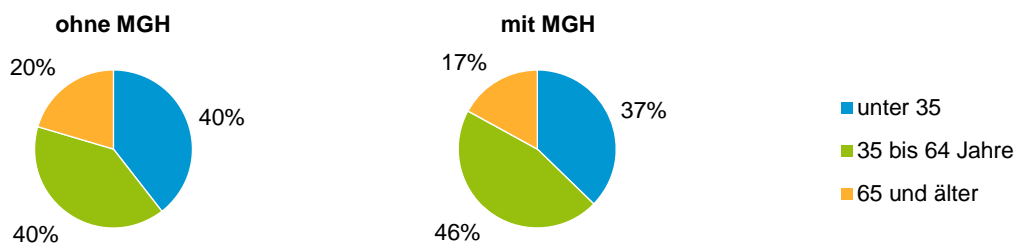

Anteil an der Gesamtbevölkerung in %

Einwohner 2016 nach MGH und Altersgruppen

Menschen mit MGH 2016 nach dem Bezugsland

Einwohner 2016 nach MGH und Religionszugehörigkeit

Statistischer Bezirk: 16 Steinbühl

Privathaushalte und Personen in Privathaushalten nach dem Migrationshintergrund (MGH)

	Privathaushalte	Personen in Privathaushalten			
		Insgesamt	darunter Kinder unter 18 J.	darunter Personen mit MGH	darunter Kinder unter 18 J. mit MGH
2012	7 249	12 569	1 964	7 556	1 642
2013	7 369	12 795	2 017	7 791	1 713
2014	7 326	12 841	2 068	7 933	1 766
2015	7 510	13 180	2 116	8 306	1 826
2016	7 419	13 122	2 135	8 427	1 861
davon ...					
Einpersonenhaushalte nach dem Alter	4 156	4 156	-	1 810	-
unter 18 Jahre	8	8	-	6	-
18 bis 34 Jahre	1 592	1 592	-	668	-
35 bis 64 Jahre	1 769	1 769	-	828	-
65 Jahre und älter	787	787	-	308	-
Mehrpersonenhaushalte nach der Zahl der Personen im Haushalt	3 263	8 966	2 135	6 617	1 861
2 Personen	1 810	3 620	231	2 123	152
3 Personen	767	2 301	565	1 809	478
4 u.m. Personen	686	3 045	1 339	2 685	1 231
nach dem Haushaltstyp					
Haushalte ohne Kinder	1 533	3 469	-	2 146	-
Haushalte mit Kindern	1 306	4 577	2 135	3 893	1 861
darunter allein Erziehende	429	1 135	631	834	464
sonstige MPH	424	920	-	578	-
nach der Zahl der Kinder im Haushalt					
1 Kind	700	1 986	700	1 576	557
2 Kinder	426	1 671	852	1 484	772
3 u.m. Kinder	180	920	583	833	532

Kinder unter 18 Jahre nach MGH 2012 - 2016

Einwohner in Mehrpersonenhaushalten 2016 nach MGH und Zahl der Kinder im Haushalt

Statistischer Bezirk: 16 Steinbühl

Einpersonenhaushalte 2016 nach Migrationshintergrund (MGH) und Alter

Bevölkerung am Ort der Hauptwohnung 2016
nach Migrationshintergrund

Bevölkerung in Privathaushalten 2016
nach Haushaltstypen

■ Deutsche ohne MGH
■ Deutsche mit MGH
■ Ausländer

■ Paar/Ehepaar mit Kind(ern)
■ Alleinerziehende
■ Haushalt ohne Kind(er)
■ Einpersonenhaushalt