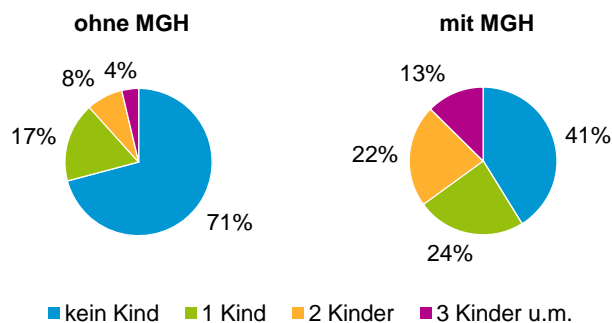

Einwohner in Mehrpersonenhaushalten 2016 nach MGH und Zahl der Kinder im Haushalt