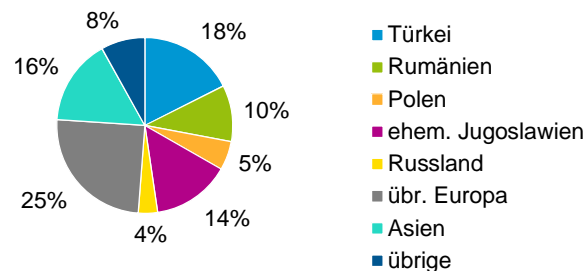

¹ Bezugsland ist bei Ausländern deren Staatsangehörigkeit, bei Deutschen mit Migrationshintergrund die zweite Staatsangehörigkeit oder das Geburtsland

Statistischer Bezirk: 16 Steinbühl

Einwohner nach Migrationshintergrund (MGH) 2012 - 2016

Anteil an der Gesamtbevölkerung in %

Einwohner 2016 nach MGH und Altersgruppen

Menschen mit MGH 2016 nach dem Bezugsland

Einwohner 2016 nach MGH und Religionszugehörigkeit

Statistischer Bezirk: 16 Steinbühl