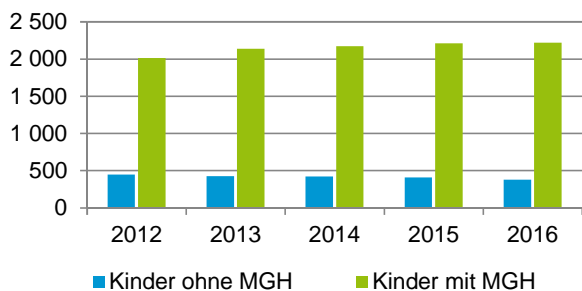

Statistischer Bezirk: 20 St. Leonhard

Privathaushalte und Personen in Privathaushalten nach dem Migrationshintergrund (MGH)

	Privathaushalte	Personen in Privathaushalten			
		Insgesamt	darunter Kinder unter 18 J.	darunter Personen mit MGH	darunter Kinder unter 18 J. mit MGH
2012	7 098	13 913	2 467	8 699	2 018
2013	7 198	14 199	2 572	9 034	2 142
2014	7 184	14 222	2 599	9 176	2 177
2015	7 328	14 472	2 626	9 487	2 215
2016	7 228	14 365	2 604	9 519	2 223
davon ...					
Einpersonenhaushalte nach dem Alter	3 355	3 355	-	1 471	-
unter 18 Jahre	14	14	-	8	-
18 bis 34 Jahre	1 148	1 148	-	528	-
35 bis 64 Jahre	1 367	1 367	-	622	-
65 Jahre und älter	826	826	-	313	-
Mehrpersonenhaushalte nach der Zahl der Personen im Haushalt	3 873	11 010	2 604	8 048	2 223
2 Personen	2 025	4 050	193	2 341	130
3 Personen	861	2 583	591	1 914	462
4 u.m. Personen	987	4 377	1 820	3 793	1 631
nach dem Haushaltstyp					
Haushalte ohne Kinder	1 918	4 399	-	2 790	-
Haushalte mit Kindern	1 560	5 743	2 604	4 749	2 223
darunter allein Erziehende	381	1 032	561	713	392
sonstige MPH	395	868	-	509	-
nach der Zahl der Kinder im Haushalt					
1 Kind	793	2 392	793	1 847	625
2 Kinder	558	2 243	1 116	1 926	976
3 u.m. Kinder	209	1 108	695	976	622

Kinder unter 18 Jahre nach MGH 2012 - 2016