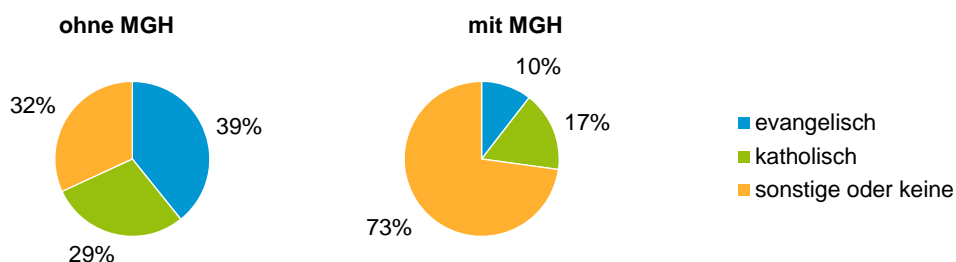

¹ Bezugsland ist bei Ausländern deren Staatsangehörigkeit, bei Deutschen mit Migrationshintergrund die zweite Staatsangehörigkeit oder das Geburtsland

Statistischer Bezirk: 20 St. Leonhard

Einwohner nach Migrationshintergrund (MGH) 2012 - 2016

Anteil an der Gesamtbevölkerung in %

Einwohner 2016 nach MGH und Altersgruppen

Menschen mit MGH 2016 nach dem Bezugsland

Einwohner 2016 nach MGH und Religionszugehörigkeit

Statistischer Bezirk: 20 St. Leonhard

Privathaushalte und Personen in Privathaushalten nach dem Migrationshintergrund (MGH)

	Privathaushalte	Personen in Privathaushalten			
		Insgesamt	darunter Kinder unter 18 J.	darunter Personen mit MGH	darunter Kinder unter 18 J. mit MGH
2012	7 098	13 913	2 467	8 699	2 018
2013	7 198	14 199	2 572	9 034	2 142
2014	7 184	14 222	2 599	9 176	2 177
2015	7 328	14 472	2 626	9 487	2 215
2016	7 228	14 365	2 604	9 519	2 223
davon ...					
Einpersonenhaushalte nach dem Alter	3 355	3 355	-	1 471	-
unter 18 Jahre	14	14	-	8	-
18 bis 34 Jahre	1 148	1 148	-	528	-
35 bis 64 Jahre	1 367	1 367	-	622	-
65 Jahre und älter	826	826	-	313	-
Mehrpersonenhaushalte nach der Zahl der Personen im Haushalt	3 873	11 010	2 604	8 048	2 223
2 Personen	2 025	4 050	193	2 341	130
3 Personen	861	2 583	591	1 914	462
4 u.m. Personen	987	4 377	1 820	3 793	1 631
nach dem Haushaltstyp					
Haushalte ohne Kinder	1 918	4 399	-	2 790	-
Haushalte mit Kindern	1 560	5 743	2 604	4 749	2 223
darunter allein Erziehende	381	1 032	561	713	392
sonstige MPH	395	868	-	509	-
nach der Zahl der Kinder im Haushalt					
1 Kind	793	2 392	793	1 847	625
2 Kinder	558	2 243	1 116	1 926	976
3 u.m. Kinder	209	1 108	695	976	622