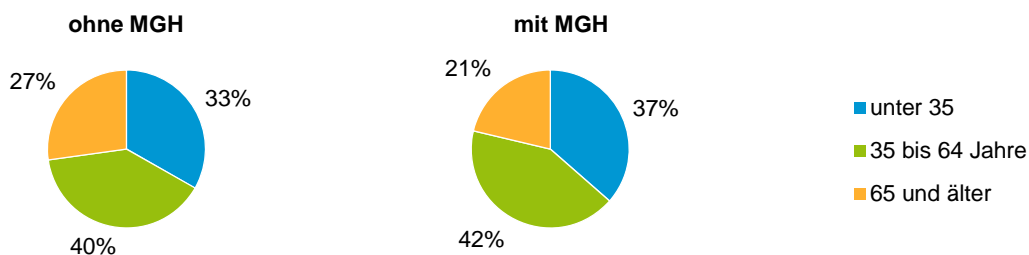

Privathaushalte und Personen in Privathaushalten nach dem Migrationshintergrund (MGH)

	Privathaushalte	Personen in Privathaushalten			
		Insgesamt	darunter Kinder unter 18 J.	darunter Personen mit MGH	darunter Kinder unter 18 J. mit MGH
2012	7 098	13 913	2 467	8 699	2 018
2013	7 198	14 199	2 572	9 034	2 142
2014	7 184	14 222	2 599	9 176	2 177
2015	7 328	14 472	2 626	9 487	2 215
2016	7 228	14 365	2 604	9 519	2 223
davon ...					
Einpersonenhaushalte nach dem Alter	3 355	3 355	-	1 471	-
unter 18 Jahre	14	14	-	8	-
18 bis 34 Jahre	1 148	1 148	-	528	-
35 bis 64 Jahre	1 367	1 367	-	622	-
65 Jahre und älter	826	826	-	313	-
Mehrpersonenhaushalte nach der Zahl der Personen im Haushalt	3 873	11 010	2 604	8 048	2 223
2 Personen	2 025	4 050	193	2 341	130
3 Personen	861	2 583	591	1 914	462
4 u.m. Personen	987	4 377	1 820	3 793	1 631
nach dem Haushaltstyp					
Haushalte ohne Kinder	1 918	4 399	-	2 790	-
Haushalte mit Kindern	1 560	5 743	2 604	4 749	2 223
darunter allein Erziehende	381	1 032	561	713	392
sonstige MPH	395	868	-	509	-
nach der Zahl der Kinder im Haushalt					
1 Kind	793	2 392	793	1 847	625
2 Kinder	558	2 243	1 116	1 926	976
3 u.m. Kinder	209	1 108	695	976	622

Kinder unter 18 Jahre nach MGH 2012 - 2016

Einwohner in Mehrpersonenhaushalten 2016 nach MGH und Zahl der Kinder im Haushalt

Statistischer Bezirk: 20 St. Leonhard

Einpersonenhaushalte 2016 nach Migrationshintergrund (MGH) und Alter

Bevölkerung am Ort der Hauptwohnung 2016
nach Migrationshintergrund

Bevölkerung in Privathaushalten 2016
nach Haushaltstypen

■ Deutsche ohne MGH
■ Deutsche mit MGH
■ Ausländer

■ Paar/Ehepaar mit Kind(ern)
■ Alleinerziehende
■ Haushalt ohne Kind(er)
■ Einpersonenhaushalt