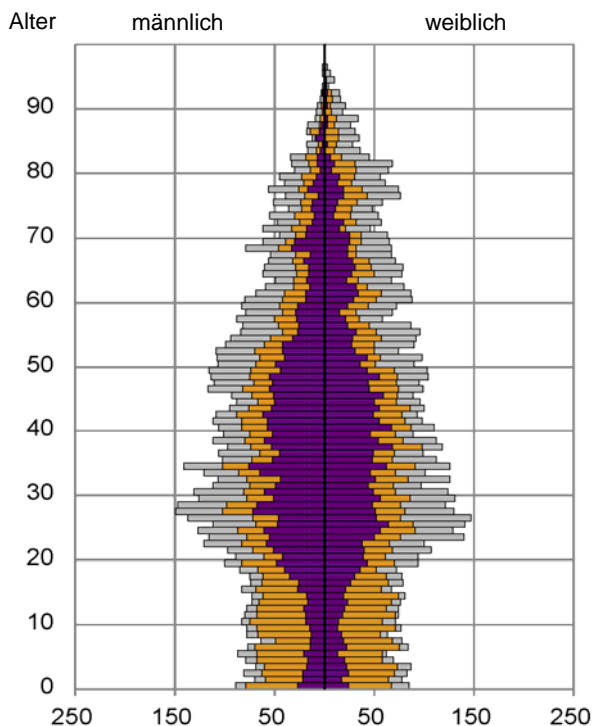

Bevölkerung am Ort der Hauptwohnung 2016
nach Migrationshintergrund