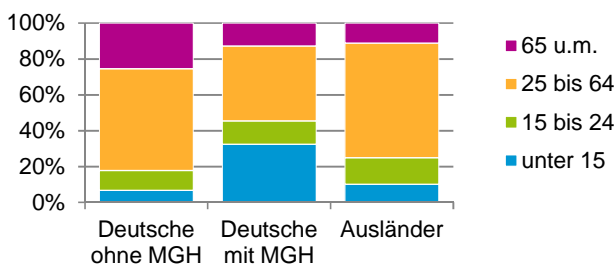

¹ Bezugsland ist bei Ausländern deren Staatsangehörigkeit, bei Deutschen mit Migrationshintergrund die zweite Staatsangehörigkeit oder das Geburtsland

Statistischer Bezirk: 20 St. Leonhard

Einwohner nach Migrationshintergrund (MGH) 2012 - 2016

Anteil an der Gesamtbevölkerung in %

Einwohner 2016 nach MGH und Altersgruppen

Menschen mit MGH 2016 nach dem Bezugsland

Einwohner 2016 nach MGH und Religionszugehörigkeit

Statistischer Bezirk: 20 St. Leonhard