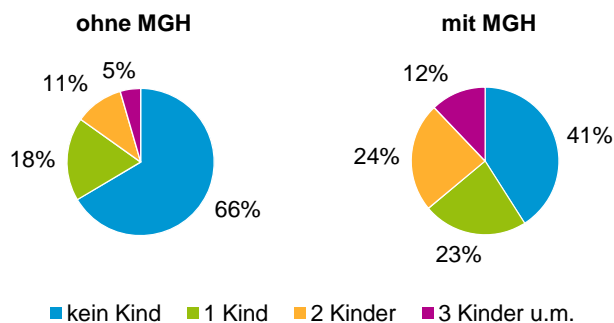

Einwohner in Mehrpersonenhaushalten 2016 nach MGH und Zahl der Kinder im Haushalt