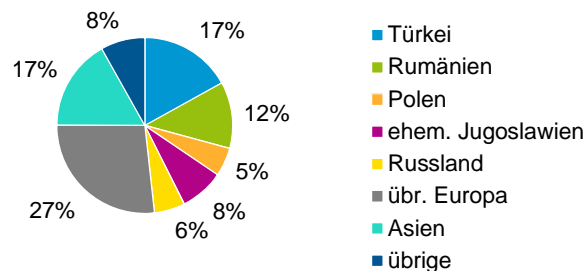

¹ Bezugsland ist bei Ausländern deren Staatsangehörigkeit, bei Deutschen mit Migrationshintergrund die zweite Staatsangehörigkeit oder das Geburtsland

Statistischer Bezirk: 20 St. Leonhard

Einwohner nach Migrationshintergrund (MGH) 2012 - 2016

Anteil an der Gesamtbevölkerung in %

Einwohner 2016 nach MGH und Altersgruppen

Menschen mit MGH 2016 nach dem Bezugsland

Einwohner 2016 nach MGH und Religionszugehörigkeit

Statistischer Bezirk: 20 St. Leonhard