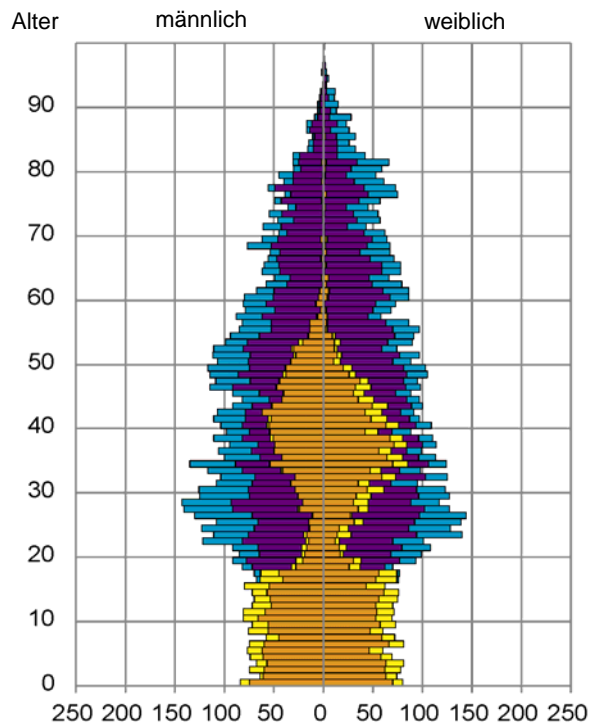

Bevölkerung in Privathaushalten 2016
nach Haushaltstypen