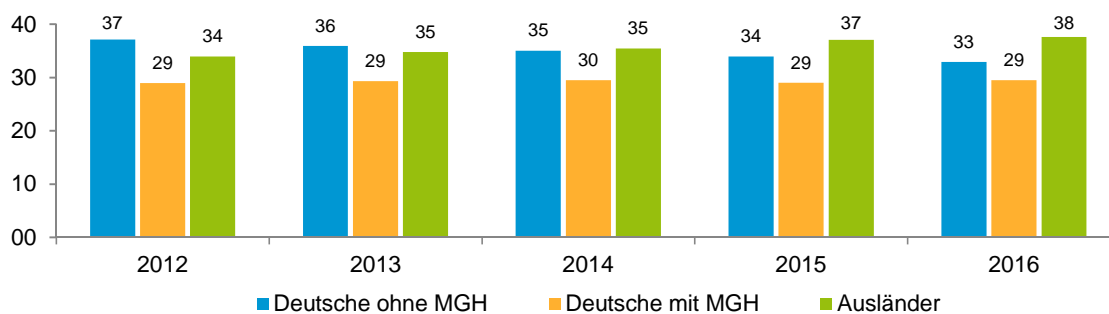

Einwohner nach Migrationshintergrund (MGH) 2012 - 2016

Anteil an der Gesamtbevölkerung in %