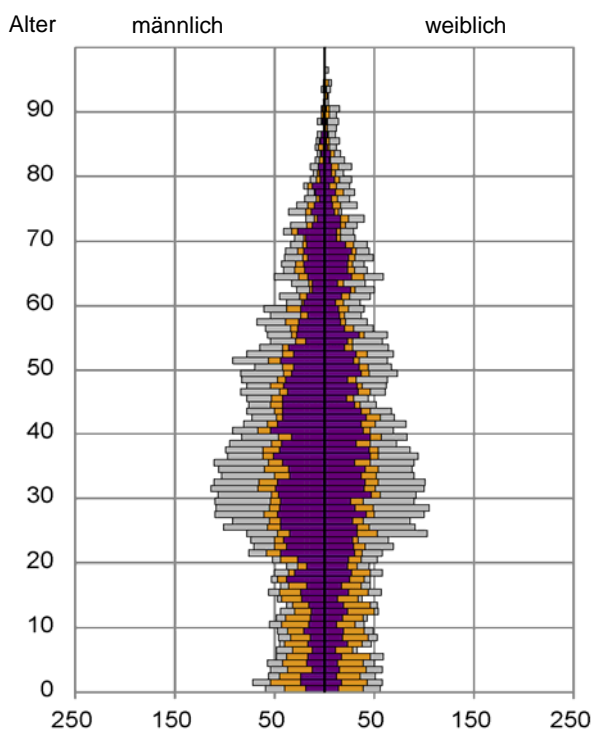

Bevölkerung am Ort der Hauptwohnung 2016 nach Migrationshintergrund

- Deutsche ohne MGH
- Deutsche mit MGH
- Ausländer