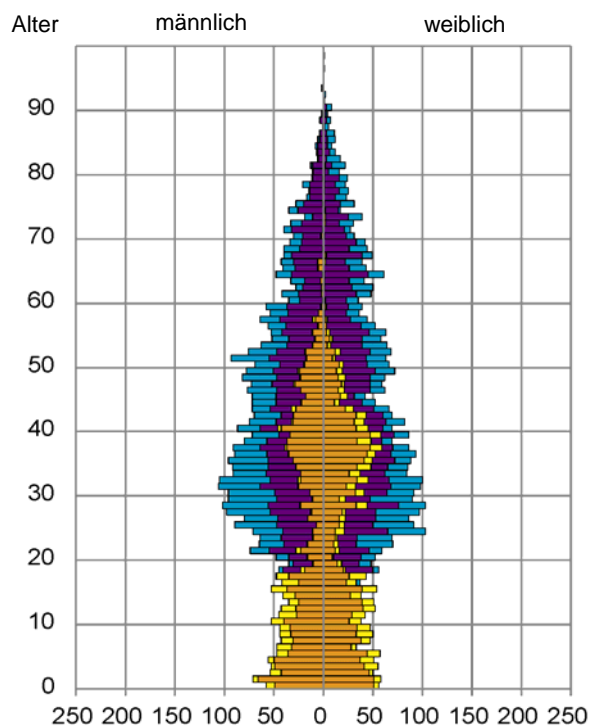

¹ Bezugsland ist bei Ausländern deren Staatsangehörigkeit, bei Deutschen mit Migrationshintergrund die zweite Staatsangehörigkeit oder das Geburtsland

Statistischer Bezirk: 22 Bärenschanze

Einwohner nach Migrationshintergrund (MGH) 2012 - 2016

Anteil an der Gesamtbevölkerung in %

Einwohner 2016 nach MGH und Altersgruppen

Menschen mit MGH 2016 nach dem Bezugsland

Einwohner 2016 nach MGH und Religionszugehörigkeit

Statistischer Bezirk: 22 Bärenschanze

Kinder unter 18 Jahre nach MGH 2012 - 2016

Einwohner in Mehrpersonenhaushalten 2016 nach MGH und Zahl der Kinder im Haushalt

Statistischer Bezirk: 22 Bärenschanze

Einpersonenhaushalte 2016 nach Migrationshintergrund (MGH) und Alter

Bevölkerung am Ort der Hauptwohnung 2016 nach Migrationshintergrund

- Deutsche ohne MGH
- Deutsche mit MGH
- Ausländer

Bevölkerung in Privathaushalten 2016 nach Haushaltstypen

- Paar/Ehepaar mit Kind(ern)
- Alleinerziehende
- Haushalt ohne Kind(er)
- Einpersonenhaushalt