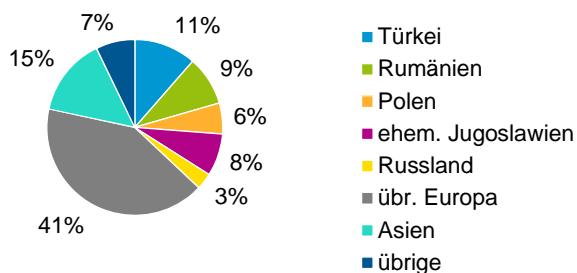

¹ Bezugsland ist bei Ausländern deren Staatsangehörigkeit, bei Deutschen mit Migrationshintergrund die zweite Staatsangehörigkeit oder das Geburtsland

Statistischer Bezirk: 22 Bärenschanze

Einwohner nach Migrationshintergrund (MGH) 2012 - 2016

Anteil an der Gesamtbevölkerung in %

Einwohner 2016 nach MGH und Altersgruppen

Menschen mit MGH 2016 nach dem Bezugsland

Einwohner 2016 nach MGH und Religionszugehörigkeit

Statistischer Bezirk: 22 Bärenschanze