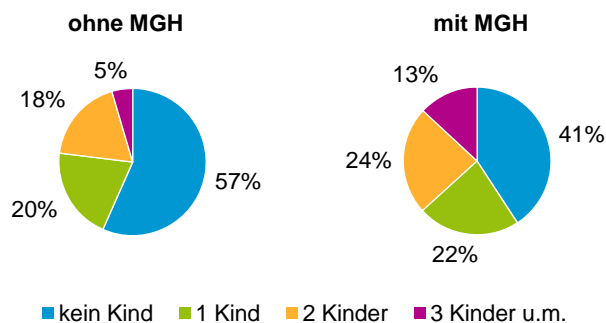

Einwohner in Mehrpersonenhaushalten 2016 nach MGH und Zahl der Kinder im Haushalt