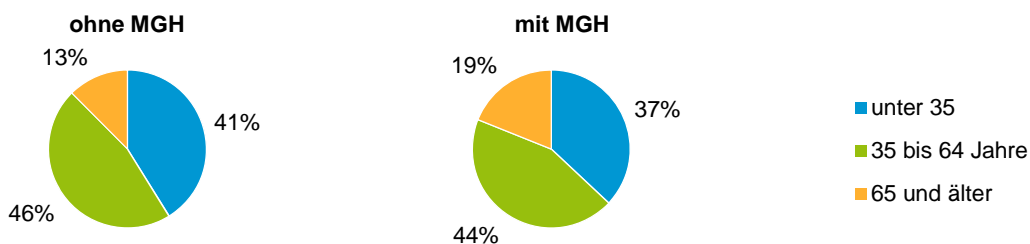

Anteil an der Gesamtbevölkerung in %

Einwohner 2016 nach MGH und Altersgruppen

Menschen mit MGH 2016 nach dem Bezugsland

Einwohner 2016 nach MGH und Religionszugehörigkeit

Statistischer Bezirk: 22 Bärenschanze

Privathaushalte und Personen in Privathaushalten nach dem Migrationshintergrund (MGH)

	Privathaushalte	Personen in Privathaushalten			
		Insgesamt	darunter Kinder unter 18 J.	darunter Personen mit MGH	darunter Kinder unter 18 J. mit MGH
2012	5 006	9 213	1 599	5 635	1 280
2013	5 107	9 469	1 626	5 770	1 264
2014	5 076	9 459	1 682	5 754	1 298
2015	5 136	9 617	1 752	5 939	1 368
2016	4 970	9 457	1 727	5 864	1 359
davon ...					
Einpersonenhaushalte nach dem Alter	2 586	2 586	-	1 029	-
unter 18 Jahre	5	5	-	3	-
18 bis 34 Jahre	1 017	1 017	-	378	-
35 bis 64 Jahre	1 175	1 175	-	453	-
65 Jahre und älter	389	389	-	195	-
Mehrpersonenhaushalte nach der Zahl der Personen im Haushalt	2 384	6 871	1 727	4 835	1 359
2 Personen	1 221	2 442	152	1 441	106
3 Personen	545	1 635	376	1 160	265
4 u.m. Personen	618	2 794	1 199	2 234	988
nach dem Haushaltstyp					
Haushalte ohne Kinder	1 113	2 558	-	1 627	-
Haushalte mit Kindern	1 016	3 747	1 727	2 863	1 359
darunter allein Erziehende	275	733	408	524	289
sonstige MPH	255	566	-	345	-
nach der Zahl der Kinder im Haushalt					
1 Kind	508	1 502	508	1 087	374
2 Kinder	375	1 520	750	1 144	575
3 u.m. Kinder	133	725	469	632	410

Kinder unter 18 Jahre nach MGH 2012 - 2016

Einwohner in Mehrpersonenhaushalten 2016 nach MGH und Zahl der Kinder im Haushalt

Statistischer Bezirk: 22 Bärenschanze

Einpersonenhaushalte 2016 nach Migrationshintergrund (MGH) und Alter

Bevölkerung am Ort der Hauptwohnung 2016 nach Migrationshintergrund

- Deutsche ohne MGH
- Deutsche mit MGH
- Ausländer

Bevölkerung in Privathaushalten 2016 nach Haushaltstypen

- Paar/Ehepaar mit Kind(ern)
- Alleinerziehende
- Haushalt ohne Kind(er)
- Einpersonenhaushalt