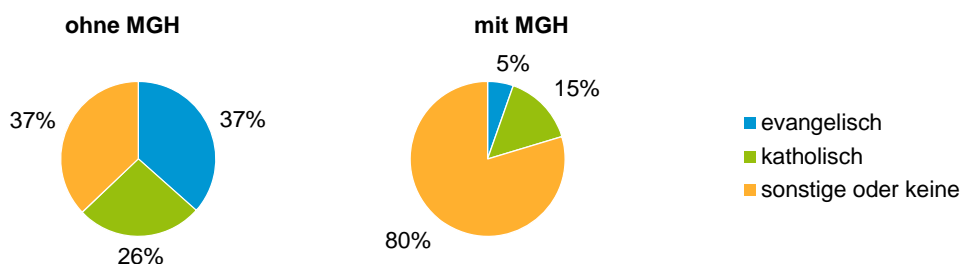

¹ Bezugsland ist bei Ausländern deren Staatsangehörigkeit, bei Deutschen mit Migrationshintergrund die zweite Staatsangehörigkeit oder das Geburtsland

Statistischer Bezirk: 22 Bärenschanze

Einwohner nach Migrationshintergrund (MGH) 2012 - 2016

Anteil an der Gesamtbevölkerung in %

Einwohner 2016 nach MGH und Altersgruppen

Menschen mit MGH 2016 nach dem Bezugsland

Einwohner 2016 nach MGH und Religionszugehörigkeit

Statistischer Bezirk: 22 Bärenschanze

Privathaushalte und Personen in Privathaushalten nach dem Migrationshintergrund (MGH)

	Privathaushalte	Personen in Privathaushalten			
		Insgesamt	darunter Kinder unter 18 J.	darunter Personen mit MGH	darunter Kinder unter 18 J. mit MGH
2012	5 006	9 213	1 599	5 635	1 280
2013	5 107	9 469	1 626	5 770	1 264
2014	5 076	9 459	1 682	5 754	1 298
2015	5 136	9 617	1 752	5 939	1 368
2016	4 970	9 457	1 727	5 864	1 359
davon ...					
Einpersonenhaushalte nach dem Alter	2 586	2 586	-	1 029	-
unter 18 Jahre	5	5	-	3	-
18 bis 34 Jahre	1 017	1 017	-	378	-
35 bis 64 Jahre	1 175	1 175	-	453	-
65 Jahre und älter	389	389	-	195	-
Mehrpersonenhaushalte nach der Zahl der Personen im Haushalt	2 384	6 871	1 727	4 835	1 359
2 Personen	1 221	2 442	152	1 441	106
3 Personen	545	1 635	376	1 160	265
4 u.m. Personen	618	2 794	1 199	2 234	988
nach dem Haushaltstyp					
Haushalte ohne Kinder	1 113	2 558	-	1 627	-
Haushalte mit Kindern	1 016	3 747	1 727	2 863	1 359
darunter allein Erziehende	275	733	408	524	289
sonstige MPH	255	566	-	345	-
nach der Zahl der Kinder im Haushalt					
1 Kind	508	1 502	508	1 087	374
2 Kinder	375	1 520	750	1 144	575
3 u.m. Kinder	133	725	469	632	410