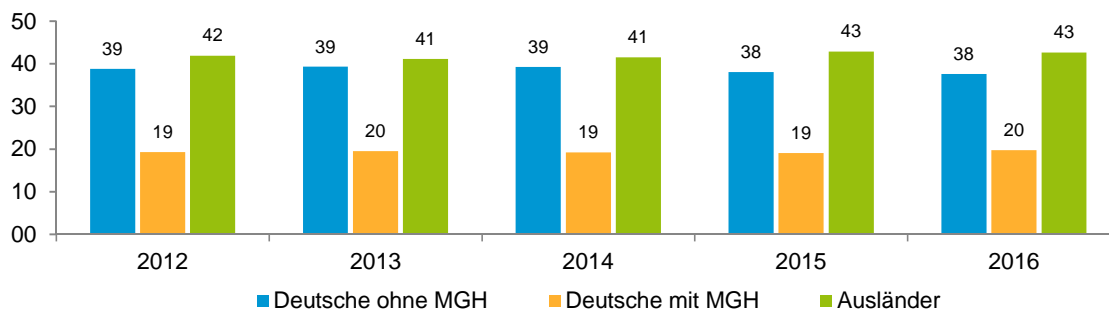

Einwohner nach Migrationshintergrund (MGH) 2012 - 2016

Anteil an der Gesamtbevölkerung in %