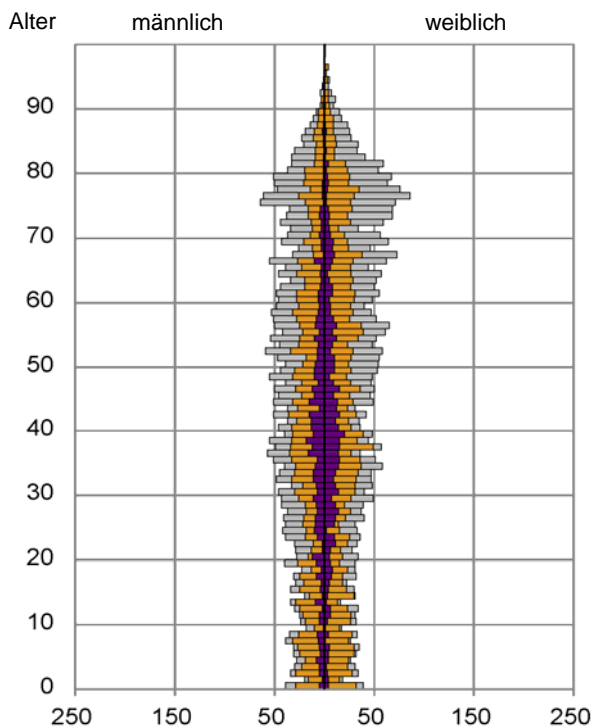

Bevölkerung am Ort der Hauptwohnung 2016 nach Migrationshintergrund

- Deutsche ohne MGH
- Deutsche mit MGH
- Ausländer