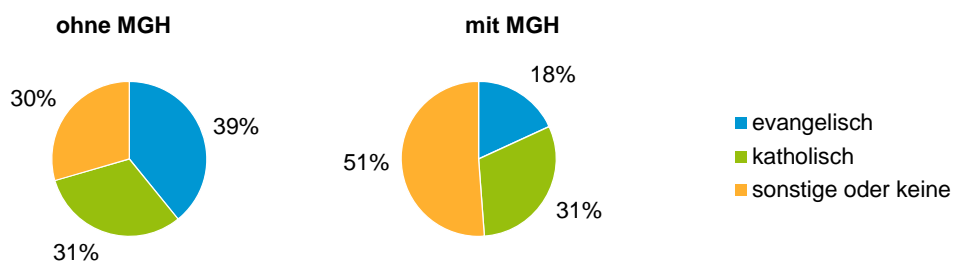

¹ Bezugsland ist bei Ausländern deren Staatsangehörigkeit, bei Deutschen mit Migrationshintergrund die zweite Staatsangehörigkeit oder das Geburtsland

Statistischer Bezirk: 32 Langwasser Nordwest

Einwohner nach Migrationshintergrund (MGH) 2012 - 2016

Anteil an der Gesamtbevölkerung in %

Einwohner 2016 nach MGH und Altersgruppen

Menschen mit MGH 2016 nach dem Bezugsland

Einwohner 2016 nach MGH und Religionszugehörigkeit

Statistischer Bezirk: 32 Langwasser Nordwest

Privathaushalte und Personen in Privathaushalten nach dem Migrationshintergrund (MGH)

	Privathaushalte	Personen in Privathaushalten			
		Insgesamt	darunter Kinder unter 18 J.	darunter Personen mit MGH	darunter Kinder unter 18 J. mit MGH
2012	3 958	7 585	1 035	4 118	801
2013	3 932	7 516	1 029	4 087	816
2014	3 932	7 547	1 058	4 136	845
2015	3 934	7 509	1 025	4 134	819
2016	3 880	7 506	1 055	4 222	843
davon ...					
Einpersonenhaushalte nach dem Alter	1 697	1 697	-	697	-
unter 18 Jahre	3	3	-	1	-
18 bis 34 Jahre	272	272	-	123	-
35 bis 64 Jahre	613	613	-	271	-
65 Jahre und älter	809	809	-	302	-
Mehrpersonenhaushalte nach der Zahl der Personen im Haushalt	2 183	5 809	1 055	3 525	843
2 Personen	1 284	2 568	73	1 212	39
3 Personen	475	1 425	267	925	211
4 u.m. Personen	424	1 816	715	1 388	593
nach dem Haushaltstyp					
Haushalte ohne Kinder	1 315	2 977	-	1 467	-
Haushalte mit Kindern	661	2 383	1 055	1 842	843
darunter allein Erziehende	156	426	238	287	165
sonstige MPH	207	449	-	216	-
nach der Zahl der Kinder im Haushalt					
1 Kind	342	1 054	342	791	261
2 Kinder	253	1 001	506	778	406
3 u.m. Kinder	66	328	207	273	176