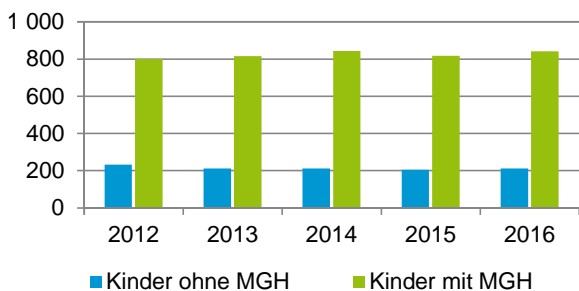

Statistischer Bezirk: 32 Langwasser Nordwest

Privathaushalte und Personen in Privathaushalten nach dem Migrationshintergrund (MGH)

	Privathaushalte	Personen in Privathaushalten			
		Insgesamt	darunter Kinder unter 18 J.	darunter Personen mit MGH	darunter Kinder unter 18 J. mit MGH
2012	3 958	7 585	1 035	4 118	801
2013	3 932	7 516	1 029	4 087	816
2014	3 932	7 547	1 058	4 136	845
2015	3 934	7 509	1 025	4 134	819
2016	3 880	7 506	1 055	4 222	843
davon ...					
Einpersonenhaushalte nach dem Alter	1 697	1 697	-	697	-
unter 18 Jahre	3	3	-	1	-
18 bis 34 Jahre	272	272	-	123	-
35 bis 64 Jahre	613	613	-	271	-
65 Jahre und älter	809	809	-	302	-
Mehrpersonenhaushalte nach der Zahl der Personen im Haushalt	2 183	5 809	1 055	3 525	843
2 Personen	1 284	2 568	73	1 212	39
3 Personen	475	1 425	267	925	211
4 u.m. Personen	424	1 816	715	1 388	593
nach dem Haushaltstyp					
Haushalte ohne Kinder	1 315	2 977	-	1 467	-
Haushalte mit Kindern	661	2 383	1 055	1 842	843
darunter allein Erziehende	156	426	238	287	165
sonstige MPH	207	449	-	216	-
nach der Zahl der Kinder im Haushalt					
1 Kind	342	1 054	342	791	261
2 Kinder	253	1 001	506	778	406
3 u.m. Kinder	66	328	207	273	176

Kinder unter 18 Jahre nach MGH 2012 - 2016