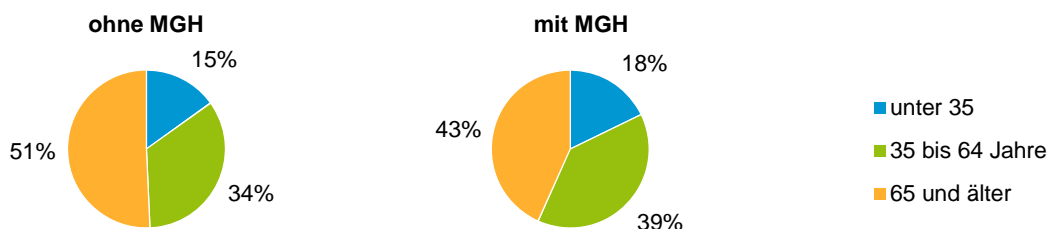

Privathaushalte und Personen in Privathaushalten nach dem Migrationshintergrund (MGH)

	Privathaushalte	Personen in Privathaushalten			
		Insgesamt	darunter Kinder unter 18 J.	darunter Personen mit MGH	darunter Kinder unter 18 J. mit MGH
2012	3 958	7 585	1 035	4 118	801
2013	3 932	7 516	1 029	4 087	816
2014	3 932	7 547	1 058	4 136	845
2015	3 934	7 509	1 025	4 134	819
2016	3 880	7 506	1 055	4 222	843
davon ...					
Einpersonenhaushalte nach dem Alter	1 697	1 697	-	697	-
unter 18 Jahre	3	3	-	1	-
18 bis 34 Jahre	272	272	-	123	-
35 bis 64 Jahre	613	613	-	271	-
65 Jahre und älter	809	809	-	302	-
Mehrpersonenhaushalte nach der Zahl der Personen im Haushalt	2 183	5 809	1 055	3 525	843
2 Personen	1 284	2 568	73	1 212	39
3 Personen	475	1 425	267	925	211
4 u.m. Personen	424	1 816	715	1 388	593
nach dem Haushaltstyp					
Haushalte ohne Kinder	1 315	2 977	-	1 467	-
Haushalte mit Kindern	661	2 383	1 055	1 842	843
darunter allein Erziehende	156	426	238	287	165
sonstige MPH	207	449	-	216	-
nach der Zahl der Kinder im Haushalt					
1 Kind	342	1 054	342	791	261
2 Kinder	253	1 001	506	778	406
3 u.m. Kinder	66	328	207	273	176

Kinder unter 18 Jahre nach MGH 2012 - 2016

Einwohner in Mehrpersonenhaushalten 2016 nach MGH und Zahl der Kinder im Haushalt

Statistischer Bezirk: 32 Langwasser Nordwest

Einpersonenhaushalte 2016 nach Migrationshintergrund (MGH) und Alter

Bevölkerung am Ort der Hauptwohnung 2016 nach Migrationshintergrund

- Deutsche ohne MGH
- Deutsche mit MGH
- Ausländer

Bevölkerung in Privathaushalten 2016 nach Haushaltstypen

- Paar/Ehepaar mit Kind(ern)
- Alleinerziehende
- Haushalt ohne Kind(er)
- Einpersonenhaushalt