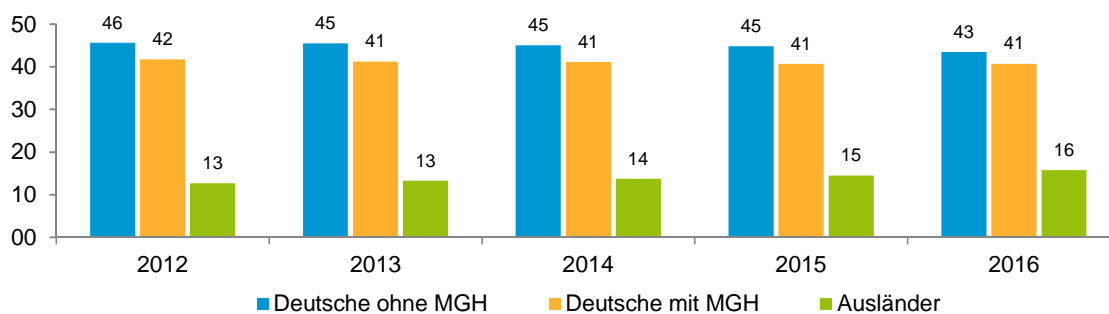

Einwohner nach Migrationshintergrund (MGH) 2012 - 2016

Anteil an der Gesamtbevölkerung in %