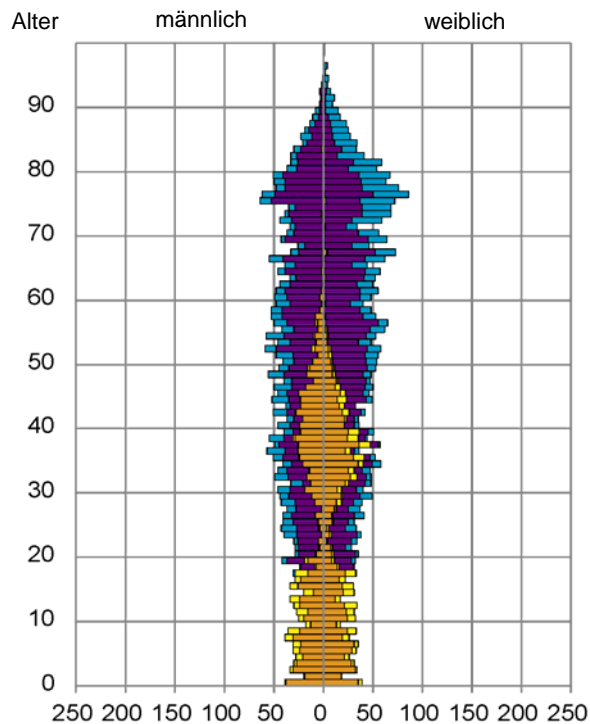

Bevölkerung in Privathaushalten 2016 nach Haushaltstypen

- Paar/Ehepaar mit Kind(ern)
- Alleinerziehende
- Haushalt ohne Kind(er)
- Einpersonenhaushalt

Impressum

Herausgeber:
Stadt Nürnberg
Amt für Stadtforschung und Statistik
für Nürnberg und Fürth
Unschlittplatz 7a
90403 Nürnberg