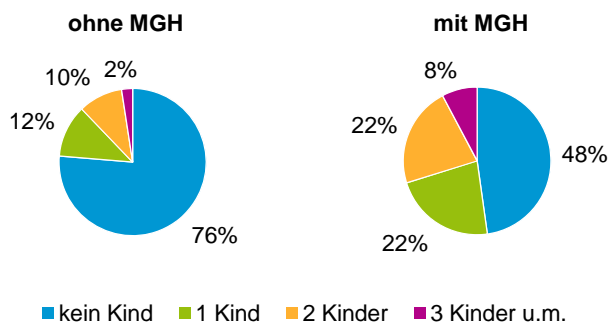

Einwohner in Mehrpersonenhaushalten 2016 nach MGH und Zahl der Kinder im Haushalt