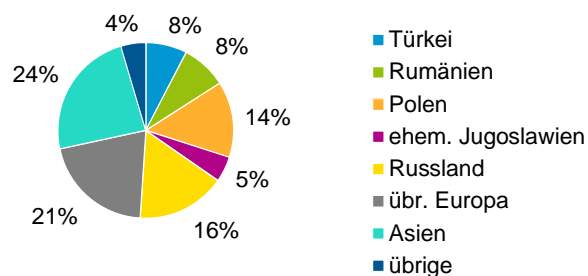

¹ Bezugsland ist bei Ausländern deren Staatsangehörigkeit, bei Deutschen mit Migrationshintergrund die zweite Staatsangehörigkeit oder das Geburtsland

Statistischer Bezirk: 32 Langwasser Nordwest

Einwohner nach Migrationshintergrund (MGH) 2012 - 2016

Anteil an der Gesamtbevölkerung in %

Einwohner 2016 nach MGH und Altersgruppen

Menschen mit MGH 2016 nach dem Bezugsland

Einwohner 2016 nach MGH und Religionszugehörigkeit

Statistischer Bezirk: 32 Langwasser Nordwest