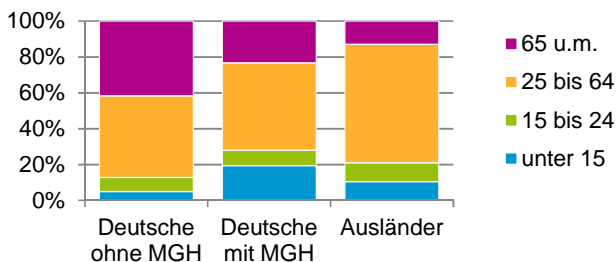

¹ Bezugsland ist bei Ausländern deren Staatsangehörigkeit, bei Deutschen mit Migrationshintergrund die zweite Staatsangehörigkeit oder das Geburtsland

Statistischer Bezirk: 32 Langwasser Nordwest

Einwohner nach Migrationshintergrund (MGH) 2012 - 2016

Anteil an der Gesamtbevölkerung in %

Einwohner 2016 nach MGH und Altersgruppen

Menschen mit MGH 2016 nach dem Bezugsland

Einwohner 2016 nach MGH und Religionszugehörigkeit

Statistischer Bezirk: 32 Langwasser Nordwest