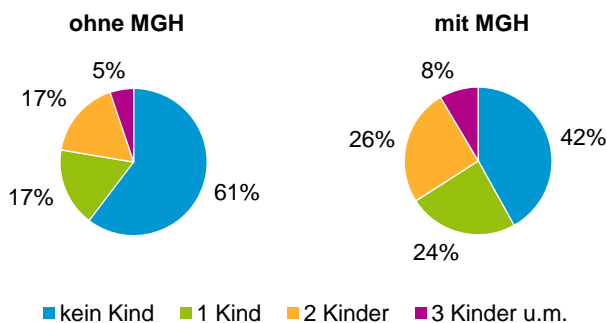

Einwohner in Mehrpersonenhaushalten 2016 nach MGH und Zahl der Kinder im Haushalt