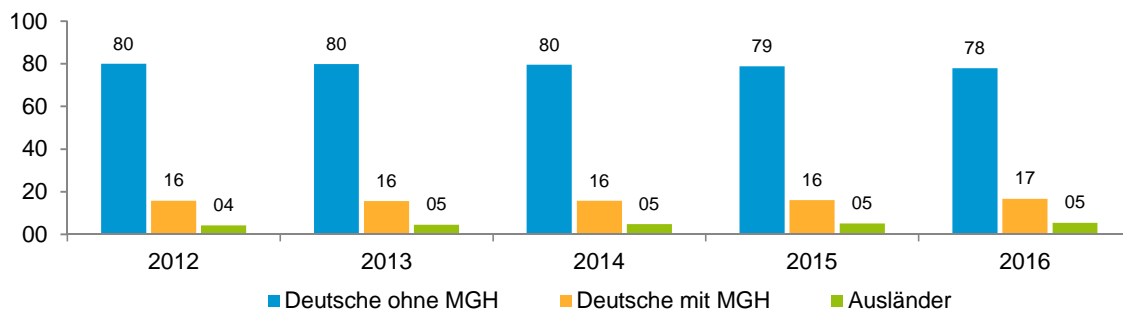

Einwohner nach Migrationshintergrund (MGH) 2012 - 2016

Anteil an der Gesamtbevölkerung in %