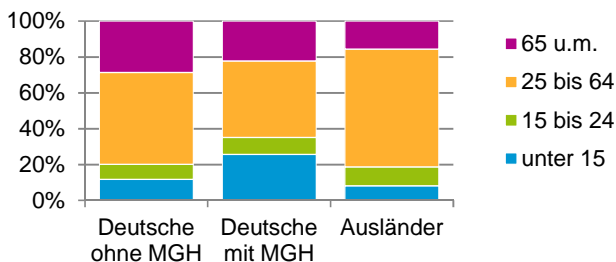

¹ Bezugsland ist bei Ausländern deren Staatsangehörigkeit, bei Deutschen mit Migrationshintergrund die zweite Staatsangehörigkeit oder das Geburtsland

Statistischer Bezirk: 49 Kornburg, Worzeldorf

Einwohner nach Migrationshintergrund (MGH) 2012 - 2016

Anteil an der Gesamtbevölkerung in %

Einwohner 2016 nach MGH und Altersgruppen

Menschen mit MGH 2016 nach dem Bezugsland

Einwohner 2016 nach MGH und Religionszugehörigkeit

Statistischer Bezirk: 49 Kornburg, Worzeldorf