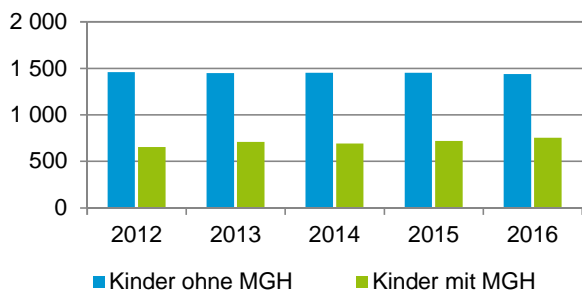

Statistischer Bezirk: 49 Kornburg, Worzeldorf

Privathaushalte und Personen in Privathaushalten nach dem Migrationshintergrund (MGH)

	Privathaushalte	Personen in Privathaushalten			
		Insgesamt	darunter Kinder unter 18 J.	darunter Personen mit MGH	darunter Kinder unter 18 J. mit MGH
2012	5 929	13 111	2 117	2 626	657
2013	6 048	13 246	2 162	2 675	712
2014	6 045	13 201	2 150	2 700	695
2015	6 098	13 233	2 175	2 796	720
2016	6 084	13 289	2 196	2 935	755
davon ...					
Einpersonenhaushalte nach dem Alter	1 924	1 924	-	343	-
unter 18 Jahre	3	3	-	1	-
18 bis 34 Jahre	277	277	-	70	-
35 bis 64 Jahre	759	759	-	125	-
65 Jahre und älter	885	885	-	147	-
Mehrpersonenhaushalte nach der Zahl der Personen im Haushalt	4 160	11 365	2 196	2 592	755
2 Personen	2 291	4 582	106	741	28
3 Personen	938	2 814	535	660	161
4 u.m. Personen	931	3 969	1 555	1 191	566
nach dem Haushaltstyp					
Haushalte ohne Kinder	2 500	5 740	-	973	-
Haushalte mit Kindern	1 364	4 983	2 196	1 506	755
darunter allein Erziehende	204	538	294	141	78
sonstige MPH	296	642	-	113	-
nach der Zahl der Kinder im Haushalt					
1 Kind	691	2 138	691	623	228
2 Kinder	543	2 172	1 086	663	380
3 u.m. Kinder	130	673	419	220	147

Kinder unter 18 Jahre nach MGH 2012 - 2016