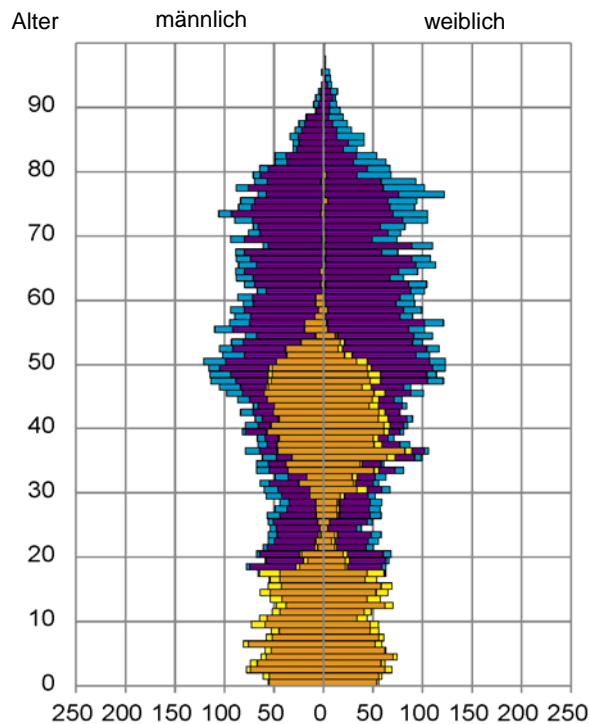

Bevölkerung in Privathaushalten 2016
nach Haushaltstypen