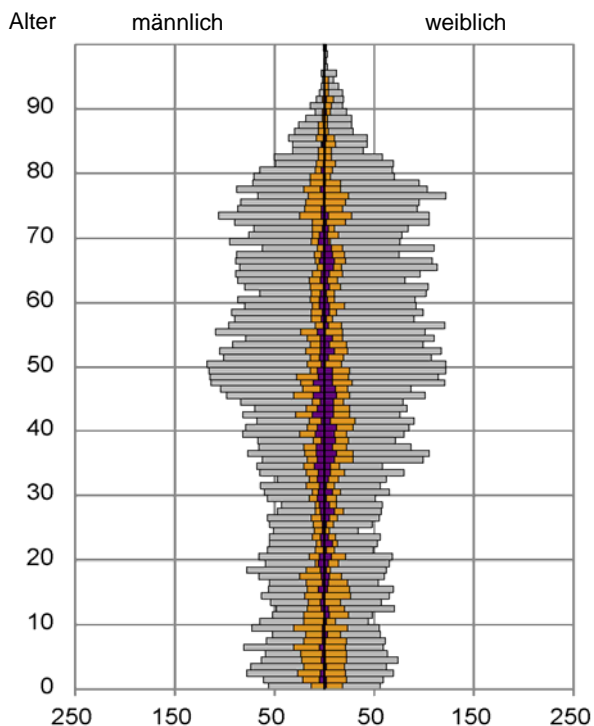

Bevölkerung am Ort der Hauptwohnung 2016
nach Migrationshintergrund