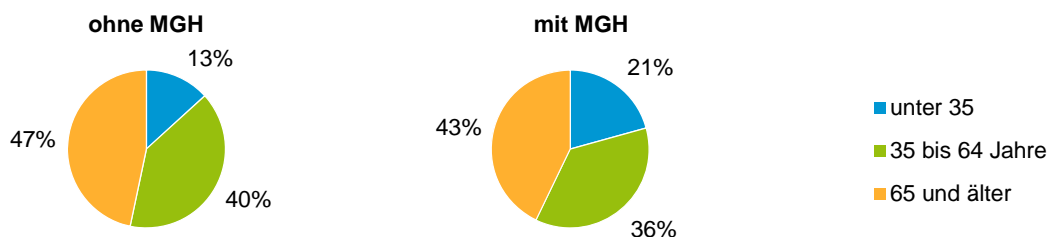

Privathaushalte und Personen in Privathaushalten nach dem Migrationshintergrund (MGH)

	Privathaushalte	Personen in Privathaushalten			
		Insgesamt	darunter Kinder unter 18 J.	darunter Personen mit MGH	darunter Kinder unter 18 J. mit MGH
2012	5 929	13 111	2 117	2 626	657
2013	6 048	13 246	2 162	2 675	712
2014	6 045	13 201	2 150	2 700	695
2015	6 098	13 233	2 175	2 796	720
2016	6 084	13 289	2 196	2 935	755
davon ...					
Einpersonenhaushalte nach dem Alter	1 924	1 924	-	343	-
unter 18 Jahre	3	3	-	1	-
18 bis 34 Jahre	277	277	-	70	-
35 bis 64 Jahre	759	759	-	125	-
65 Jahre und älter	885	885	-	147	-
Mehrpersonenhaushalte nach der Zahl der Personen im Haushalt	4 160	11 365	2 196	2 592	755
2 Personen	2 291	4 582	106	741	28
3 Personen	938	2 814	535	660	161
4 u.m. Personen	931	3 969	1 555	1 191	566
nach dem Haushaltstyp					
Haushalte ohne Kinder	2 500	5 740	-	973	-
Haushalte mit Kindern	1 364	4 983	2 196	1 506	755
darunter allein Erziehende	204	538	294	141	78
sonstige MPH	296	642	-	113	-
nach der Zahl der Kinder im Haushalt					
1 Kind	691	2 138	691	623	228
2 Kinder	543	2 172	1 086	663	380
3 u.m. Kinder	130	673	419	220	147

Kinder unter 18 Jahre nach MGH 2012 - 2016

Einwohner in Mehrpersonenhaushalten 2016 nach MGH und Zahl der Kinder im Haushalt

Statistischer Bezirk: 49 Kornburg, Worzeldorf

Einpersonenhaushalte 2016 nach Migrationshintergrund (MGH) und Alter

Bevölkerung am Ort der Hauptwohnung 2016
nach Migrationshintergrund

Bevölkerung in Privathaushalten 2016
nach Haushaltstypen

■ Deutsche ohne MGH
■ Deutsche mit MGH
■ Ausländer

■ Paar/Ehepaar mit Kind(ern)
■ Alleinerziehende
■ Haushalt ohne Kind(er)
■ Einpersonenhaushalt