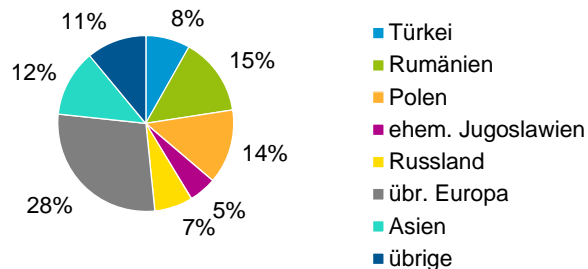

Menschen mit MGH 2016 nach dem Bezugsland