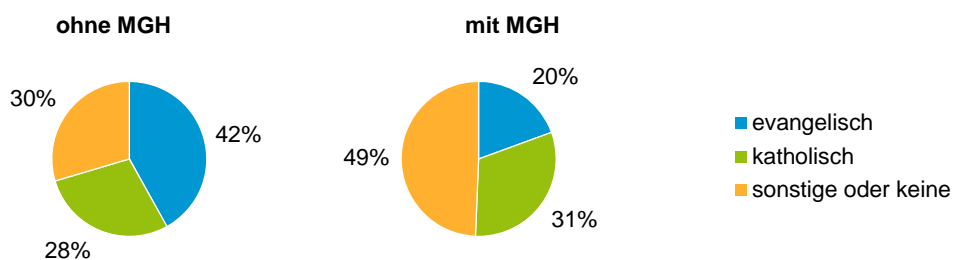

¹ Bezugsland ist bei Ausländern deren Staatsangehörigkeit, bei Deutschen mit Migrationshintergrund die zweite Staatsangehörigkeit oder das Geburtsland

Statistischer Bezirk: 49 Kornburg, Worzeldorf

Einwohner nach Migrationshintergrund (MGH) 2012 - 2016

Anteil an der Gesamtbevölkerung in %

Einwohner 2016 nach MGH und Altersgruppen

Menschen mit MGH 2016 nach dem Bezugsland

Einwohner 2016 nach MGH und Religionszugehörigkeit

Statistischer Bezirk: 49 Kornburg, Worzeldorf

Privathaushalte und Personen in Privathaushalten nach dem Migrationshintergrund (MGH)

	Privathaushalte	Personen in Privathaushalten			
		Insgesamt	darunter Kinder unter 18 J.	darunter Personen mit MGH	darunter Kinder unter 18 J. mit MGH
2012	5 929	13 111	2 117	2 626	657
2013	6 048	13 246	2 162	2 675	712
2014	6 045	13 201	2 150	2 700	695
2015	6 098	13 233	2 175	2 796	720
2016	6 084	13 289	2 196	2 935	755
davon ...					
Einpersonenhaushalte nach dem Alter	1 924	1 924	-	343	-
unter 18 Jahre	3	3	-	1	-
18 bis 34 Jahre	277	277	-	70	-
35 bis 64 Jahre	759	759	-	125	-
65 Jahre und älter	885	885	-	147	-
Mehrpersonenhaushalte nach der Zahl der Personen im Haushalt	4 160	11 365	2 196	2 592	755
2 Personen	2 291	4 582	106	741	28
3 Personen	938	2 814	535	660	161
4 u.m. Personen	931	3 969	1 555	1 191	566
nach dem Haushaltstyp					
Haushalte ohne Kinder	2 500	5 740	-	973	-
Haushalte mit Kindern	1 364	4 983	2 196	1 506	755
darunter allein Erziehende	204	538	294	141	78
sonstige MPH	296	642	-	113	-
nach der Zahl der Kinder im Haushalt					
1 Kind	691	2 138	691	623	228
2 Kinder	543	2 172	1 086	663	380
3 u.m. Kinder	130	673	419	220	147