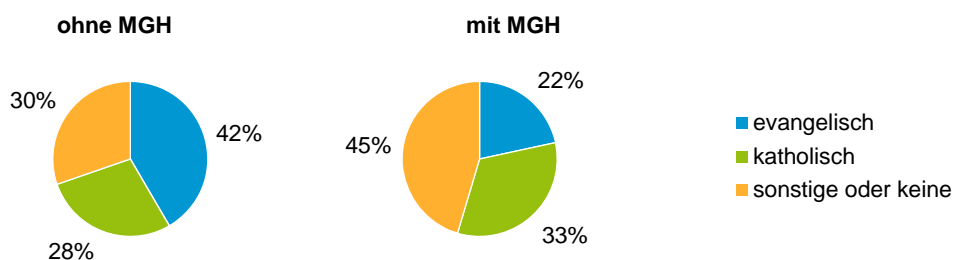

Anteil an der Gesamtbevölkerung in %

Einwohner 2016 nach MGH und Altersgruppen

Menschen mit MGH 2016 nach dem Bezugsland

Einwohner 2016 nach MGH und Religionszugehörigkeit

Statistischer Bezirk: 51 Röthenbach West

Privathaushalte und Personen in Privathaushalten nach dem Migrationshintergrund (MGH)

	Privathaushalte	Personen in Privathaushalten			
		Insgesamt	darunter Kinder unter 18 J.	darunter Personen mit MGH	darunter Kinder unter 18 J. mit MGH
2012	4 358	8 393	1 081	4 531	807
2013	4 362	8 373	1 112	4 561	840
2014	4 367	8 371	1 129	4 631	870
2015	4 415	8 397	1 174	4 757	922
2016	4 345	8 310	1 171	4 723	925
davon ...					
Einpersonenhaushalte nach dem Alter	1 919	1 919	-	760	-
unter 18 Jahre	2	2	-	1	-
18 bis 34 Jahre	327	327	-	138	-
35 bis 64 Jahre	799	799	-	298	-
65 Jahre und älter	791	791	-	323	-
Mehrpersonenhaushalte nach der Zahl der Personen im Haushalt	2 426	6 391	1 171	3 963	925
2 Personen	1 459	2 918	85	1 448	58
3 Personen	521	1 563	308	1 052	230
4 u.m. Personen	446	1 910	778	1 463	637
nach dem Haushaltstyp					
Haushalte ohne Kinder	1 475	3 278	-	1 729	-
Haushalte mit Kindern	748	2 677	1 171	2 015	925
darunter allein Erziehende	161	420	231	272	155
sonstige MPH	203	436	-	219	-
nach der Zahl der Kinder im Haushalt					
1 Kind	400	1 222	400	888	307
2 Kinder	283	1 126	566	866	452
3 u.m. Kinder	65	329	205	261	166