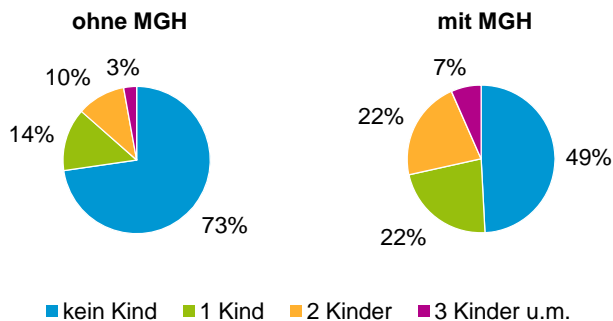

Einwohner in Mehrpersonenhaushalten 2016 nach MGH und Zahl der Kinder im Haushalt