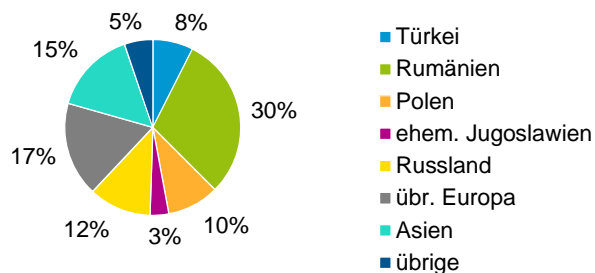

¹ Bezugsland ist bei Ausländern deren Staatsangehörigkeit, bei Deutschen mit Migrationshintergrund die zweite Staatsangehörigkeit oder das Geburtsland

Statistischer Bezirk: 51 Röthenbach West

Einwohner nach Migrationshintergrund (MGH) 2012 - 2016

Anteil an der Gesamtbevölkerung in %

Einwohner 2016 nach MGH und Altersgruppen

Menschen mit MGH 2016 nach dem Bezugsland

Einwohner 2016 nach MGH und Religionszugehörigkeit

Statistischer Bezirk: 51 Röthenbach West