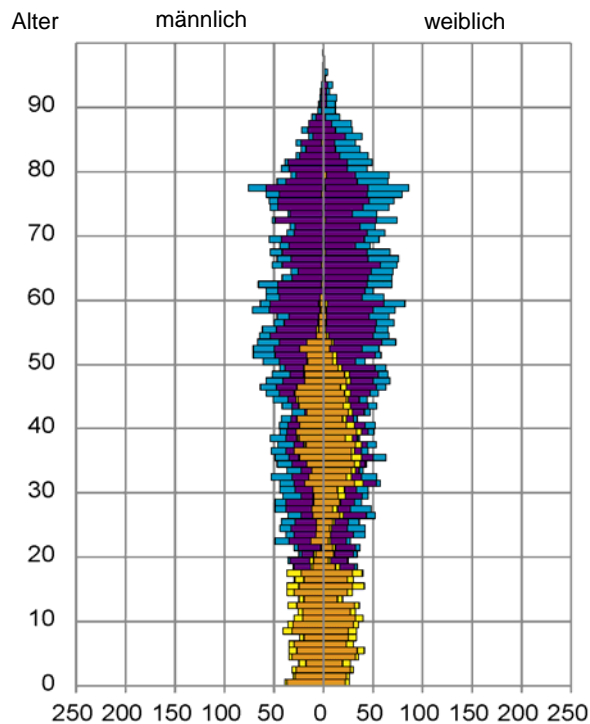

Bevölkerung in Privathaushalten 2016 nach Haushaltstypen

■ Deutsche ohne MGH
■ Deutsche mit MGH
■ Ausländer

■ Paar/Ehepaar mit Kind(ern)
■ Alleinerziehende
■ Haushalt ohne Kind(er)
■ Einpersonenhaushalt

Impressum

Herausgeber:
Stadt Nürnberg
Amt für Stadtforschung und Statistik
für Nürnberg und Fürth
Unschlittplatz 7a
90403 Nürnberg