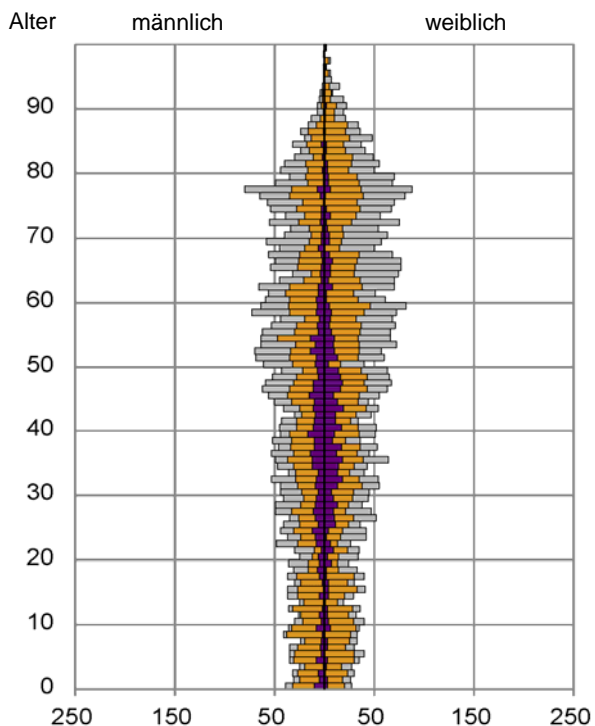

Bevölkerung am Ort der Hauptwohnung 2016 nach Migrationshintergrund