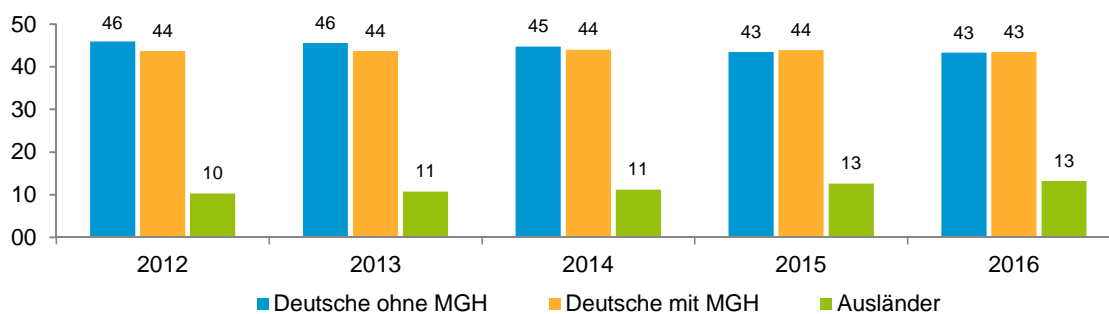

Einwohner nach Migrationshintergrund (MGH) 2012 - 2016

Anteil an der Gesamtbevölkerung in %