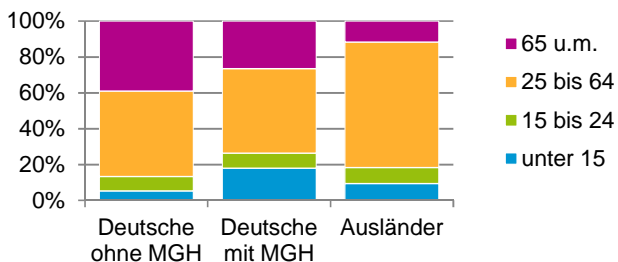

¹ Bezugsland ist bei Ausländern deren Staatsangehörigkeit, bei Deutschen mit Migrationshintergrund die zweite Staatsangehörigkeit oder das Geburtsland

Statistischer Bezirk: 51 Röthenbach West

Einwohner nach Migrationshintergrund (MGH) 2012 - 2016

Anteil an der Gesamtbevölkerung in %

Einwohner 2016 nach MGH und Altersgruppen

Menschen mit MGH 2016 nach dem Bezugsland

Einwohner 2016 nach MGH und Religionszugehörigkeit

Statistischer Bezirk: 51 Röthenbach West