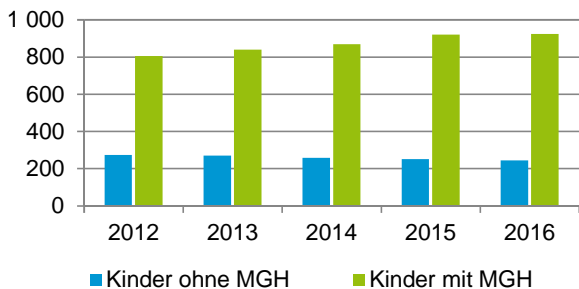

Statistischer Bezirk: 51 Röthenbach West

Privathaushalte und Personen in Privathaushalten nach dem Migrationshintergrund (MGH)

	Privathaushalte	Personen in Privathaushalten			
		Insgesamt	darunter Kinder unter 18 J.	darunter Personen mit MGH	darunter Kinder unter 18 J. mit MGH
2012	4 358	8 393	1 081	4 531	807
2013	4 362	8 373	1 112	4 561	840
2014	4 367	8 371	1 129	4 631	870
2015	4 415	8 397	1 174	4 757	922
2016	4 345	8 310	1 171	4 723	925
davon ...					
Einpersonenhaushalte nach dem Alter	1 919	1 919	-	760	-
unter 18 Jahre	2	2	-	1	-
18 bis 34 Jahre	327	327	-	138	-
35 bis 64 Jahre	799	799	-	298	-
65 Jahre und älter	791	791	-	323	-
Mehrpersonenhaushalte nach der Zahl der Personen im Haushalt	2 426	6 391	1 171	3 963	925
2 Personen	1 459	2 918	85	1 448	58
3 Personen	521	1 563	308	1 052	230
4 u.m. Personen	446	1 910	778	1 463	637
nach dem Haushaltstyp					
Haushalte ohne Kinder	1 475	3 278	-	1 729	-
Haushalte mit Kindern	748	2 677	1 171	2 015	925
darunter allein Erziehende	161	420	231	272	155
sonstige MPH	203	436	-	219	-
nach der Zahl der Kinder im Haushalt					
1 Kind	400	1 222	400	888	307
2 Kinder	283	1 126	566	866	452
3 u.m. Kinder	65	329	205	261	166

Kinder unter 18 Jahre nach MGH 2012 - 2016