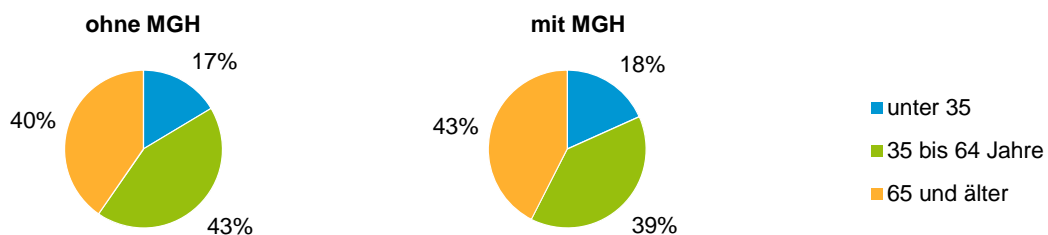

Privathaushalte und Personen in Privathaushalten nach dem Migrationshintergrund (MGH)

	Privathaushalte	Personen in Privathaushalten			
		Insgesamt	darunter Kinder unter 18 J.	darunter Personen mit MGH	darunter Kinder unter 18 J. mit MGH
2012	4 358	8 393	1 081	4 531	807
2013	4 362	8 373	1 112	4 561	840
2014	4 367	8 371	1 129	4 631	870
2015	4 415	8 397	1 174	4 757	922
2016	4 345	8 310	1 171	4 723	925
davon ...					
Einpersonenhaushalte nach dem Alter	1 919	1 919	-	760	-
unter 18 Jahre	2	2	-	1	-
18 bis 34 Jahre	327	327	-	138	-
35 bis 64 Jahre	799	799	-	298	-
65 Jahre und älter	791	791	-	323	-
Mehrpersonenhaushalte nach der Zahl der Personen im Haushalt	2 426	6 391	1 171	3 963	925
2 Personen	1 459	2 918	85	1 448	58
3 Personen	521	1 563	308	1 052	230
4 u.m. Personen	446	1 910	778	1 463	637
nach dem Haushaltstyp					
Haushalte ohne Kinder	1 475	3 278	-	1 729	-
Haushalte mit Kindern	748	2 677	1 171	2 015	925
darunter allein Erziehende	161	420	231	272	155
sonstige MPH	203	436	-	219	-
nach der Zahl der Kinder im Haushalt					
1 Kind	400	1 222	400	888	307
2 Kinder	283	1 126	566	866	452
3 u.m. Kinder	65	329	205	261	166

Kinder unter 18 Jahre nach MGH 2012 - 2016

Einwohner in Mehrpersonenhaushalten 2016 nach MGH und Zahl der Kinder im Haushalt

Statistischer Bezirk: 51 Röthenbach West

Einpersonenhaushalte 2016 nach Migrationshintergrund (MGH) und Alter

Bevölkerung am Ort der Hauptwohnung 2016 nach Migrationshintergrund

Bevölkerung in Privathaushalten 2016 nach Haushaltstypen

■ Deutsche ohne MGH
■ Deutsche mit MGH
■ Ausländer

■ Paar/Ehepaar mit Kind(ern)
■ Alleinerziehende
■ Haushalt ohne Kind(er)
■ Einpersonenhaushalt