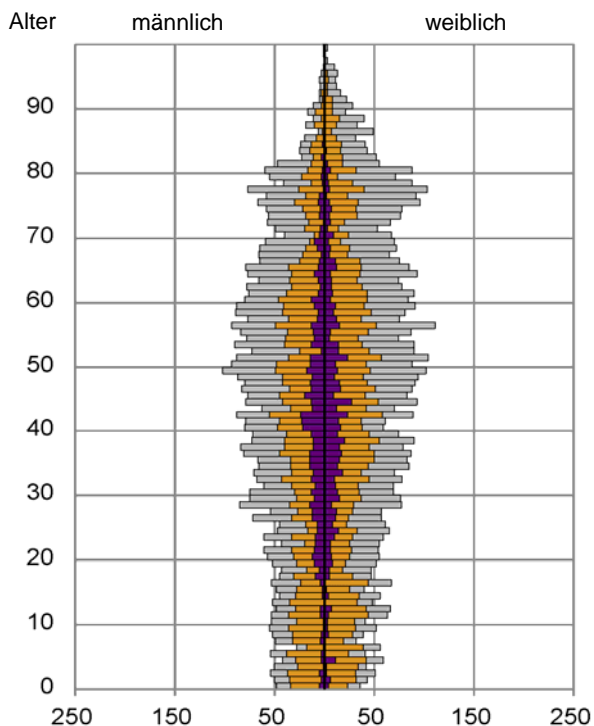

¹ Bezugsland ist bei Ausländern deren Staatsangehörigkeit, bei Deutschen mit Migrationshintergrund die zweite Staatsangehörigkeit oder das Geburtsland

Statistischer Bezirk: 52 Röthenbach Ost

Einwohner nach Migrationshintergrund (MGH) 2012 - 2016

Kinder unter 18 Jahre nach MGH 2012 - 2016

Einwohner in Mehrpersonenhaushalten 2016 nach MGH und Zahl der Kinder im Haushalt

Statistischer Bezirk: 52 Röthenbach Ost

Einpersonenhaushalte 2016 nach Migrationshintergrund (MGH) und Alter

Bevölkerung am Ort der Hauptwohnung 2016
nach Migrationshintergrund

- Deutsche ohne MGH
- Deutsche mit MGH
- Ausländer

Bevölkerung in Privathaushalten 2016
nach Haushaltstypen

- Paar/Ehepaar mit Kind(ern)
- Alleinerziehende
- Haushalt ohne Kind(er)
- Einpersonenhaushalt