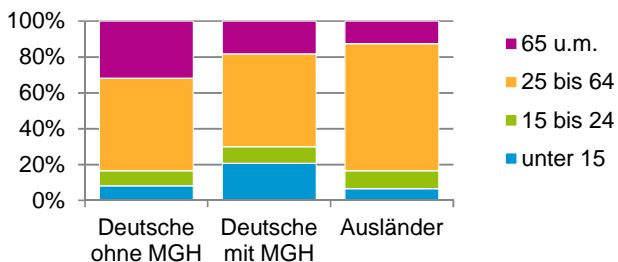

¹ Bezugsland ist bei Ausländern deren Staatsangehörigkeit, bei Deutschen mit Migrationshintergrund die zweite Staatsangehörigkeit oder das Geburtsland

Statistischer Bezirk: 52 Röthenbach Ost

Einwohner nach Migrationshintergrund (MGH) 2012 - 2016

Anteil an der Gesamtbevölkerung in %

Einwohner 2016 nach MGH und Altersgruppen

Menschen mit MGH 2016 nach dem Bezugsland

Einwohner 2016 nach MGH und Religionszugehörigkeit

Statistischer Bezirk: 52 Röthenbach Ost