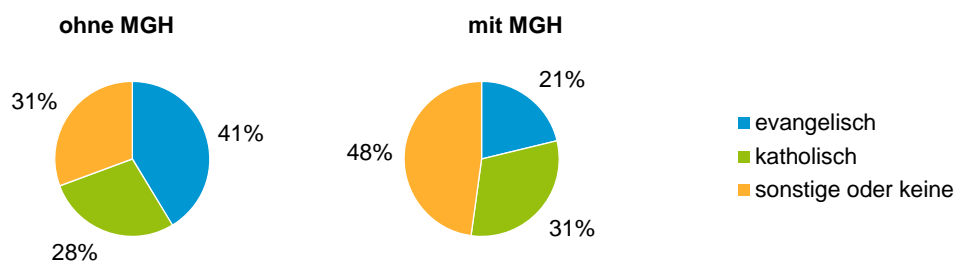

¹ Bezugsland ist bei Ausländern deren Staatsangehörigkeit, bei Deutschen mit Migrationshintergrund die zweite Staatsangehörigkeit oder das Geburtsland

Statistischer Bezirk: 52 Röthenbach Ost

Einwohner nach Migrationshintergrund (MGH) 2012 - 2016

Anteil an der Gesamtbevölkerung in %

Einwohner 2016 nach MGH und Altersgruppen

Menschen mit MGH 2016 nach dem Bezugsland

Einwohner 2016 nach MGH und Religionszugehörigkeit

Statistischer Bezirk: 52 Röthenbach Ost

Privathaushalte und Personen in Privathaushalten nach dem Migrationshintergrund (MGH)

	Privathaushalte	Personen in Privathaushalten			
		Insgesamt	darunter Kinder unter 18 J.	darunter Personen mit MGH	darunter Kinder unter 18 J. mit MGH
2012	5 648	11 267	1 657	5 081	1 009
2013	5 832	11 558	1 692	5 301	1 044
2014	5 888	11 602	1 714	5 401	1 077
2015	6 000	11 760	1 697	5 622	1 084
2016	5 847	11 643	1 755	5 606	1 136
davon ...					
Einpersonenhaushalte nach dem Alter	2 446	2 446	-	787	-
unter 18 Jahre	3	3	-	2	-
18 bis 34 Jahre	497	497	-	187	-
35 bis 64 Jahre	989	989	-	333	-
65 Jahre und älter	957	957	-	265	-
Mehrpersonenhaushalte nach der Zahl der Personen im Haushalt	3 401	9 197	1 755	4 819	1 136
2 Personen	1 907	3 814	123	1 630	64
3 Personen	789	2 367	488	1 334	308
4 u.m. Personen	705	3 016	1 144	1 855	764
nach dem Haushaltstyp					
Haushalte ohne Kinder	2 001	4 549	-	2 071	-
Haushalte mit Kindern	1 155	4 120	1 755	2 532	1 136
darunter allein Erziehende	238	624	320	316	158
sonstige MPH	245	528	-	216	-
nach der Zahl der Kinder im Haushalt					
1 Kind	654	2 026	654	1 207	415
2 Kinder	419	1 670	838	1 044	546
3 u.m. Kinder	82	424	263	281	175