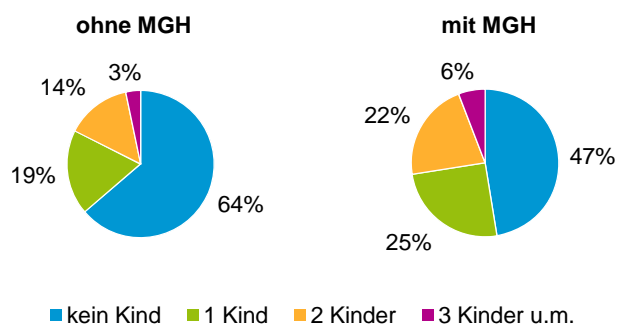

Einwohner in Mehrpersonenhaushalten 2016 nach MGH und Zahl der Kinder im Haushalt