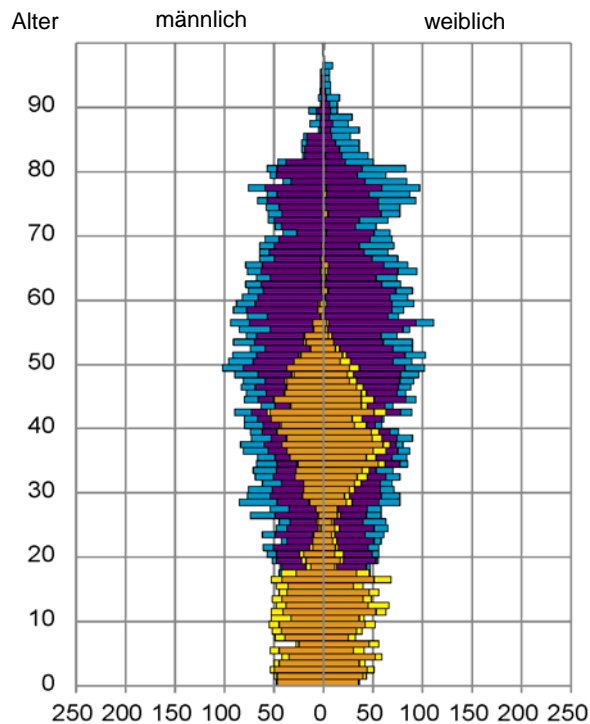

¹ Bezugsland ist bei Ausländern deren Staatsangehörigkeit, bei Deutschen mit Migrationshintergrund die zweite Staatsangehörigkeit oder das Geburtsland

Statistischer Bezirk: 52 Röthenbach Ost

Einwohner nach Migrationshintergrund (MGH) 2012 - 2016

Kinder unter 18 Jahre nach MGH 2012 - 2016

Einwohner in Mehrpersonenhaushalten 2016 nach MGH und Zahl der Kinder im Haushalt

Statistischer Bezirk: 52 Röthenbach Ost

Einpersonenhaushalte 2016 nach Migrationshintergrund (MGH) und Alter

Bevölkerung am Ort der Hauptwohnung 2016
nach Migrationshintergrund

- Deutsche ohne MGH
- Deutsche mit MGH
- Ausländer

Bevölkerung in Privathaushalten 2016
nach Haushaltstypen

- Paar/Ehepaar mit Kind(ern)
- Alleinerziehende
- Haushalt ohne Kind(er)
- Einpersonenhaushalt