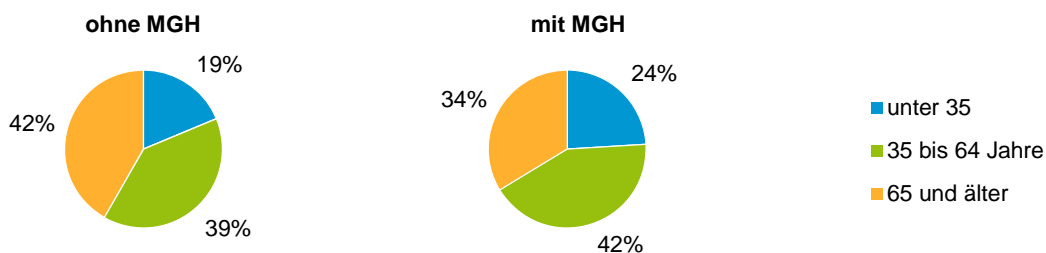

Privathaushalte und Personen in Privathaushalten nach dem Migrationshintergrund (MGH)

	Privathaushalte	Personen in Privathaushalten			
		Insgesamt	darunter Kinder unter 18 J.	darunter Personen mit MGH	darunter Kinder unter 18 J. mit MGH
2012	5 648	11 267	1 657	5 081	1 009
2013	5 832	11 558	1 692	5 301	1 044
2014	5 888	11 602	1 714	5 401	1 077
2015	6 000	11 760	1 697	5 622	1 084
2016	5 847	11 643	1 755	5 606	1 136
davon ...					
Einpersonenhaushalte nach dem Alter	2 446	2 446	-	787	-
unter 18 Jahre	3	3	-	2	-
18 bis 34 Jahre	497	497	-	187	-
35 bis 64 Jahre	989	989	-	333	-
65 Jahre und älter	957	957	-	265	-
Mehrpersonenhaushalte nach der Zahl der Personen im Haushalt	3 401	9 197	1 755	4 819	1 136
2 Personen	1 907	3 814	123	1 630	64
3 Personen	789	2 367	488	1 334	308
4 u.m. Personen	705	3 016	1 144	1 855	764
nach dem Haushaltstyp					
Haushalte ohne Kinder	2 001	4 549	-	2 071	-
Haushalte mit Kindern	1 155	4 120	1 755	2 532	1 136
darunter allein Erziehende	238	624	320	316	158
sonstige MPH	245	528	-	216	-
nach der Zahl der Kinder im Haushalt					
1 Kind	654	2 026	654	1 207	415
2 Kinder	419	1 670	838	1 044	546
3 u.m. Kinder	82	424	263	281	175

Kinder unter 18 Jahre nach MGH 2012 - 2016

Einwohner in Mehrpersonenhaushalten 2016 nach MGH und Zahl der Kinder im Haushalt

Statistischer Bezirk: 52 Röthenbach Ost

Einpersonenhaushalte 2016 nach Migrationshintergrund (MGH) und Alter

Bevölkerung am Ort der Hauptwohnung 2016
nach Migrationshintergrund

- Deutsche ohne MGH
- Deutsche mit MGH
- Ausländer

Bevölkerung in Privathaushalten 2016
nach Haushaltstypen

- Paar/Ehepaar mit Kind(ern)
- Alleinerziehende
- Haushalt ohne Kind(er)
- Einpersonenhaushalt