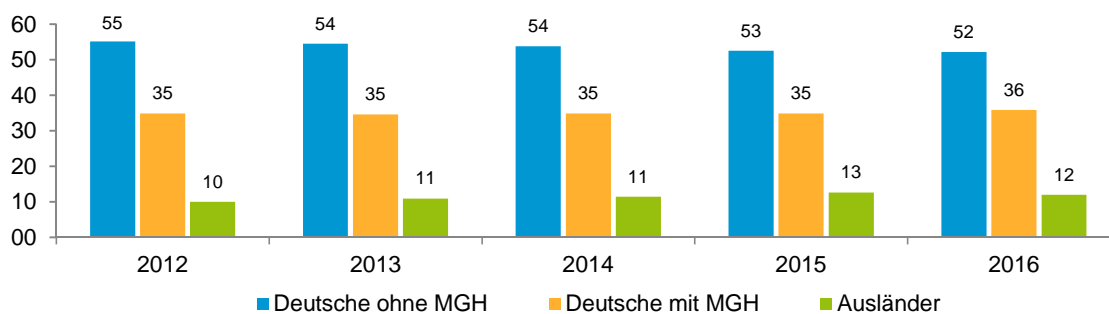

Einwohner nach Migrationshintergrund (MGH) 2012 - 2016

Anteil an der Gesamtbevölkerung in %