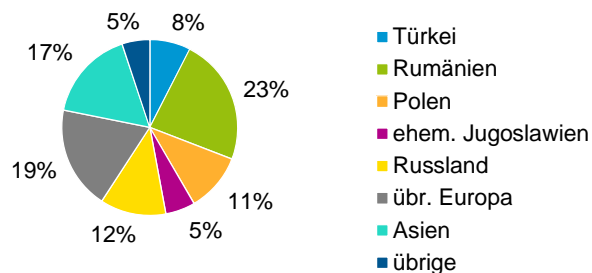

¹ Bezugsland ist bei Ausländern deren Staatsangehörigkeit, bei Deutschen mit Migrationshintergrund die zweite Staatsangehörigkeit oder das Geburtsland

Statistischer Bezirk: 52 Röthenbach Ost

Einwohner nach Migrationshintergrund (MGH) 2012 - 2016

Anteil an der Gesamtbevölkerung in %

Einwohner 2016 nach MGH und Altersgruppen

Menschen mit MGH 2016 nach dem Bezugsland

Einwohner 2016 nach MGH und Religionszugehörigkeit

Statistischer Bezirk: 52 Röthenbach Ost