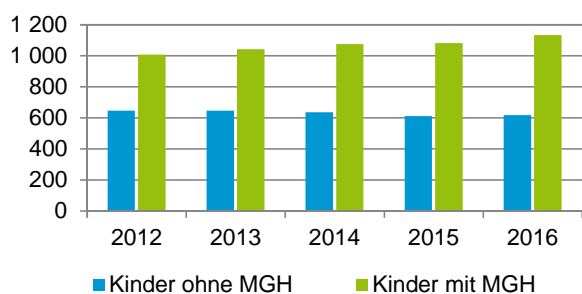

Statistischer Bezirk: 52 Röthenbach Ost

Privathaushalte und Personen in Privathaushalten nach dem Migrationshintergrund (MGH)

	Privathaushalte	Personen in Privathaushalten			
		Insgesamt	darunter Kinder unter 18 J.	darunter Personen mit MGH	darunter Kinder unter 18 J. mit MGH
2012	5 648	11 267	1 657	5 081	1 009
2013	5 832	11 558	1 692	5 301	1 044
2014	5 888	11 602	1 714	5 401	1 077
2015	6 000	11 760	1 697	5 622	1 084
2016	5 847	11 643	1 755	5 606	1 136
davon ...					
Einpersonenhaushalte nach dem Alter	2 446	2 446	-	787	-
unter 18 Jahre	3	3	-	2	-
18 bis 34 Jahre	497	497	-	187	-
35 bis 64 Jahre	989	989	-	333	-
65 Jahre und älter	957	957	-	265	-
Mehrpersonenhaushalte nach der Zahl der Personen im Haushalt	3 401	9 197	1 755	4 819	1 136
2 Personen	1 907	3 814	123	1 630	64
3 Personen	789	2 367	488	1 334	308
4 u.m. Personen	705	3 016	1 144	1 855	764
nach dem Haushaltstyp					
Haushalte ohne Kinder	2 001	4 549	-	2 071	-
Haushalte mit Kindern	1 155	4 120	1 755	2 532	1 136
darunter allein Erziehende	238	624	320	316	158
sonstige MPH	245	528	-	216	-
nach der Zahl der Kinder im Haushalt					
1 Kind	654	2 026	654	1 207	415
2 Kinder	419	1 670	838	1 044	546
3 u.m. Kinder	82	424	263	281	175

Kinder unter 18 Jahre nach MGH 2012 - 2016